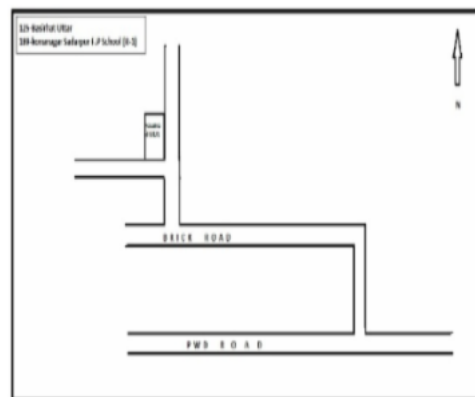

Key MAP View