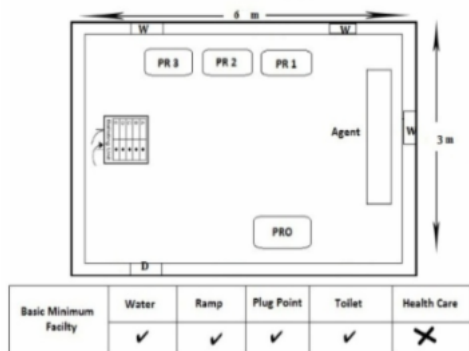

নির্বাচক নিবন্ধন আধিকারিকের স্বাক্ষর

Nazri Naksha

Google Map View

Polling Station Building Front View

Polling Station Front View

Cad View

Key MAP View

1 নাম : গোলাম রসুল সরদার পিতার নাম : একোব্বার সরদার বাড়ির নং : n0122 বয়স : 55 লিঙ্গ : পুরুষ	CXW0772962 ফটো উপলব্ধ	2 নাম : অরিন্দ্র কুমার মন্ডল পিতার নাম : অনুপ কুমার মন্ডল বাড়ির নং : n0122 বয়স : 27 লিঙ্গ : পুরুষ	AMT1193275 ফটো উপলব্ধ	3 নাম : হাফিজুল লসকর পিতার নাম : গোলাম সিদ্দিক লসকর বাড়ির নং : n0122 বয়স : 41 লিঙ্গ : পুরুষ	CXW3342029 ফটো উপলব্ধ
4 নাম : সাবিলা বিবি লস্কর স্বামীর নাম : হাফিজুল লস্কর বাড়ির নং : n0122 বয়স : 37 লিঙ্গ : মহিলা	AMT0609172 ফটো উপলব্ধ	5 নাম : মমতাজ সরদার স্বামীর নাম : গোলাম রসুল সরদার বাড়ির নং : n0122 বয়স : 56 লিঙ্গ : মহিলা	CXW0772970 ফটো উপলব্ধ	6 নাম : সুন্দরী বিবি স্বামীর নাম : জুব্বার আকুঞ্জী বাড়ির নং : n0200 বয়স : 36 লিঙ্গ : মহিলা	CXW3109329 ফটো উপলব্ধ
7 নাম : আনারুল সরদার পিতার নাম : গোলাম রসুল সরদার বাড়ির নং : n0122 বয়স : 24 লিঙ্গ : পুরুষ	AMT1430362 ফটো উপলব্ধ	8 নাম : রুবিনা খাতুন স্বামীর নাম : আমিরুল লস্কর বাড়ির নং : n0249 বয়স : 28 লিঙ্গ : মহিলা	YGV1419456 ফটো উপলব্ধ	9 নাম : মহেশ্বরী পরমান্য পিতার নাম : শম্ভু পরমান্য বাড়ির নং : এন0163 বয়স : 22 লিঙ্গ : মহিলা	SKE1684828 ফটো উপলব্ধ
10 নাম : বেবিনুর বিবি স্বামীর নাম : সেলিম গাজী বাড়ির নং : 38 বয়স : 27 লিঙ্গ : মহিলা	AMT1325448 ফটো উপলব্ধ	11 নাম : আজিমদ্দিন আকুঞ্জী পিতার নাম : মস্তাকিন আকুঞ্জী বাড়ির নং : n0084 বয়স : 71 লিঙ্গ : পুরুষ	CXW1201102 ফটো উপলব্ধ	12 নাম : কারিমা খাতুন স্বামীর নাম : আব্দুল গফুর আকুঞ্জী বাড়ির নং : n0084 বয়স : 35 লিঙ্গ : মহিলা	AMT0357624 ফটো উপলব্ধ
13 নাম : ছাদেকা আকুঞ্জী স্বামীর নাম : আজিমদ্দিন আকুঞ্জী বাড়ির নং : n0084 বয়স : 56 লিঙ্গ : মহিলা	CXW0769109 ফটো উপলব্ধ	14 নাম : আব্দুল গফুর আকুঞ্জী পিতার নাম : আজিমদ্দিন আকুঞ্জী বাড়ির নং : n0084 বয়স : 37 লিঙ্গ : পুরুষ	AMT1088608 ফটো উপলব্ধ	15 নাম : মনোয়ারা বিবি স্বামীর নাম : সফিকুল আকুঞ্জী বাড়ির নং : n0088 বয়স : 45 লিঙ্গ : মহিলা	AMT0609289 ফটো উপলব্ধ
16 নাম : ময়না আকুঞ্জী স্বামীর নাম : হেকমত আকুঞ্জী বাড়ির নং : n0088 বয়স : 76 লিঙ্গ : মহিলা	CXW0769232 ফটো উপলব্ধ	17 নাম : সফিকুল আকুঞ্জী পিতার নাম : হেকমত আকুঞ্জী বাড়ির নং : n0088 বয়স : 50 লিঙ্গ : পুরুষ	CXW0769224 ফটো উপলব্ধ	18 নাম : রবিউল আকুঞ্জী পিতার নাম : হেকমত আকুঞ্জী বাড়ির নং : n0088 বয়স : 43 লিঙ্গ : পুরুষ	CXW3109352 ফটো উপলব্ধ
19 নাম : মফিজুল আকুঞ্জী পিতার নাম : হেকমত আকুঞ্জী বাড়ির নং : n0088 বয়স : 26 লিঙ্গ : পুরুষ	AMT1448042 ফটো উপলব্ধ	20 নাম : সাবিনা বিবি স্বামীর নাম : সহিদুল আকুঞ্জী বাড়ির নং : n0088 বয়স : 40 লিঙ্গ : মহিলা	AMT0609339 ফটো উপলব্ধ	21 নাম : রাকিবুল আকুঞ্জী পিতার নাম : সফিকুল আকুঞ্জী বাড়ির নং : এন0088 বয়স : 28 লিঙ্গ : পুরুষ	AMT1616200 ফটো উপলব্ধ
22 নাম : সাহাবানা খাতুন পিতার নাম : সফিকুল আকুঞ্জী বাড়ির নং : এন0088 বয়স : 23 লিঙ্গ : মহিলা	AMT1615657 ফটো উপলব্ধ	23 নাম : সহিদুল আকুঞ্জী পিতার নাম : হেকমত আকুঞ্জী বাড়ির নং : n0088 বয়স : 45 লিঙ্গ : পুরুষ	CXW3342045 ফটো উপলব্ধ	24 নাম : নুরনেহার আকুঞ্জী পিতার নাম : রবিউল আকুঞ্জী বাড়ির নং : n0088 বয়স : 33 লিঙ্গ : মহিলা	AMT0758888 ফটো উপলব্ধ
25 নাম : জোহরাবিবি আকুঞ্জী স্বামীর নাম : পিয়ারআলি আকুঞ্জী বাড়ির নং : n0089 বয়স : 66 লিঙ্গ : মহিলা	CXW0769299 ফটো উপলব্ধ	26 নাম : সাইপুল আকুঞ্জী পিতার নাম : পিয়ারআলি আকুঞ্জী বাড়ির নং : n0089 বয়স : 50 লিঙ্গ : পুরুষ	CXW0769307 ফটো উপলব্ধ	27 নাম : মারুফা আকুঞ্জী স্বামীর নাম : সাইফুল আকুঞ্জী বাড়ির নং : n0089 বয়স : 42 লিঙ্গ : মহিলা	CXW2872141 ফটো উপলব্ধ
28 নাম : মজিদা লস্কর স্বামীর নাম : নূর ইসলাম লস্কর বাড়ির নং : n0090 বয়স : 61 লিঙ্গ : মহিলা	CXW0769166 ফটো উপলব্ধ	29 নাম : গোলেহার আকুঞ্জী স্বামীর নাম : আবতালেব আকুঞ্জী বাড়ির নং : n0091 বয়স : 71 লিঙ্গ : মহিলা	CXW0769257 ফটো উপলব্ধ	30 নাম : সাহাজান আকুঞ্জী পিতার নাম : আবু তালেব আকুঞ্জী বাড়ির নং : n0091 বয়স : 41 লিঙ্গ : পুরুষ	CXW3109378 ফটো উপলব্ধ