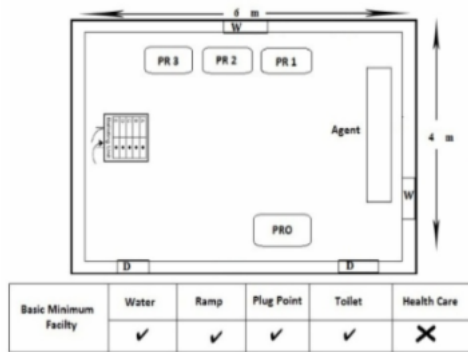

নির্বাচক নিবন্ধন আধিকারিকের স্বাক্ষর

Nazri Naksha

Google Map View

Polling Station Building Front View

Polling Station Front View

Cad View

Key MAP View

1 নাম : আশরাফ মল্লিক পিতার নাম: আকলিমা মল্লিক বাড়ির নং : n0070 বয়স : 34 লিঙ্গ : পুরুষ	AMT0759225 ফটো উপলব্ধ	2 নাম : মাফিয়া খাতুন গাজী স্বামীর নাম: আজিজুল গাজী বাড়ির নং : n0037 বয়স : 39 লিঙ্গ : মহিলা	AMT0895102 ফটো উপলব্ধ	3 নাম : আজিজুল গাজী পিতার নাম: জামাত আলি গাজী বাড়ির নং : n0037 বয়স : 43 লিঙ্গ : পুরুষ	CXW3106325 ফটো উপলব্ধ
4 নাম : জামাত আলী মন্ডল পিতার নাম: রুপচাঁদ মন্ডল বাড়ির নং : n0037 বয়স : 69 লিঙ্গ : পুরুষ	CXW1223817 ফটো উপলব্ধ	5 নাম : হালিমা মণ্ডল পিতার নাম: সুলতান মণ্ডল বাড়ির নং : n0052 বয়স : 62 লিঙ্গ : মহিলা	CXW3106564 ফটো উপলব্ধ	6 নাম : কোহিন্দর মণ্ডল স্বামীর নাম: রহিম মণ্ডল বাড়ির নং : n0052 বয়স : 52 লিঙ্গ : মহিলা	CXW0759720 ফটো উপলব্ধ
7 নাম : আব্দুল হামিদ পিতার নাম: কাসেম মন্ডল বাড়ির নং : n0049 বয়স : 63 লিঙ্গ : পুরুষ	CXW1204726 ফটো উপলব্ধ	8 নাম : মর্জিনা মণ্ডল স্বামীর নাম: হামিদ মণ্ডল বাড়ির নং : n0049 বয়স : 55 লিঙ্গ : মহিলা	CXW0761387 ফটো উপলব্ধ	9 নাম : আব্দুল্লা হিল মাসুদ গাজী পিতার নাম: বাবুর আলি গাজী বাড়ির নং : 0201 বয়স : 26 লিঙ্গ : পুরুষ	AMT1350750 ফটো উপলব্ধ
10 নাম : রহিম মন্ডল পিতার নাম: সুলতান মন্ডল বাড়ির নং : n0052 বয়স : 59 লিঙ্গ : পুরুষ	CXW0759712 ফটো উপলব্ধ	11 নাম : আরবিনা বিবি স্বামীর নাম: রাকিবুল বাড়ির নং : n0314 বয়স : 32 লিঙ্গ : মহিলা	AMT1350511 ফটো উপলব্ধ	12 নাম : আকলিমা বিবি স্বামীর নাম: দীন আলি মল্লিক বাড়ির নং : n0070 বয়স : 31 লিঙ্গ : মহিলা	CXW0761452 ফটো উপলব্ধ
13 নাম : মাজাহার আলম পিতার নাম: আব্দুল হামিদ বাড়ির নং : n0049 বয়স : 29 লিঙ্গ : পুরুষ	AMT0997502 ফটো উপলব্ধ	14 নাম : বিলকিস খাতুন স্বামীর নাম: আজিজুল হক বাড়ির নং : n0223 বয়স : 34 লিঙ্গ : মহিলা	AMT0624239 ফটো উপলব্ধ	15 নাম : জেসমিন নাহার স্বামীর নাম: বাহারুল মন্ডল বাড়ির নং : 047 বয়স : 28 লিঙ্গ : মহিলা	AMT1350784 ফটো উপলব্ধ
16 নাম : বিউটি বিবি স্বামীর নাম: জুলফিকার মন্ডল বাড়ির নং : n0310 বয়স : 27 লিঙ্গ : মহিলা	AMT1343748 ফটো উপলব্ধ	17 নাম : সাহেন গাজী পিতার নাম: আজিজুল গাজী বাড়ির নং : n0037 বয়স : 25 লিঙ্গ : পুরুষ	AMT1451251 ফটো উপলব্ধ	18 নাম : সিমরান মন্ডল পিতার নাম: সাইফুদ্দিন মন্ডল বাড়ির নং : n0196 বয়স : 24 লিঙ্গ : পুরুষ	AMT1481746 ফটো উপলব্ধ
19 নাম : আব্দুল রাজ্জাক ঘরামী পিতার নাম: বারী ঘরামী বাড়ির নং : এন0174 বয়স : 50 লিঙ্গ : পুরুষ	AMT1543156 ফটো উপলব্ধ	20 নাম : রুবিনা খাতুন পিতার নাম: রিয়াজুল মন্ডল বাড়ির নং : এন0200 বয়স : 23 লিঙ্গ : মহিলা	AMT1546837 ফটো উপলব্ধ	21 নাম : ইরিনা সুলতানা স্বামীর নাম: সাহিন ঘোরামী বাড়ির নং : এন0174 বয়স : 25 লিঙ্গ : মহিলা	AMT1549807 ফটো উপলব্ধ
22 নাম : করিম মন্ডল পিতার নাম: হোসেন মন্ডল বাড়ির নং : n0052 বয়স : 70 লিঙ্গ : পুরুষ	CXW2804755 ফটো উপলব্ধ	23 নাম : আতাউর মণ্ডল পিতার নাম: করিম মণ্ডল বাড়ির নং : n0052 বয়স : 37 লিঙ্গ : পুরুষ	AMT0759332 ফটো উপলব্ধ	24 নাম : মাহাবুর রহমান মন্ডল পিতার নাম: জয়নাল আবেদিন মন্ডল বাড়ির নং : এন0210 বয়স : 24 লিঙ্গ : পুরুষ	AMT1588995 ফটো উপলব্ধ
25 নাম : মোঃ নূর নবি মন্ডল পিতার নাম: আশরাফ মন্ডল বাড়ির নং : এন0209 বয়স : 22 লিঙ্গ : পুরুষ	AMT1598689 ফটো উপলব্ধ	26 নাম : মাসুদ মন্ডল পিতার নাম: আবুল হোসেন মন্ডল বাড়ির নং : এন0213 বয়স : 23 লিঙ্গ : পুরুষ	AMT1600501 ফটো উপলব্ধ	27 নাম : সাহারা খাতুন স্বামীর নাম: মাজাহার আলম বাড়ির নং : এন0049 বয়স : 24 লিঙ্গ : মহিলা	AMT1597467 ফটো উপলব্ধ
28 নাম : নুরাগিনা বিবি স্বামীর নাম: জাকির হোসেন গাজী বাড়ির নং : এন0201 বয়স : 45 লিঙ্গ : মহিলা	AMT1604065 ফটো উপলব্ধ	29 নাম : ছান্দাম মন্ডল মায়ের নাম: আয়েশা বিবি মন্ডল বাড়ির নং : এন0209 বয়স : 36 লিঙ্গ : পুরুষ	AMT1622596 ফটো উপলব্ধ	30 নাম : সাহিন ঘোরামী পিতার নাম: আব্দুল হামিদ ঘোরামী বাড়ির নং : 0174 বয়স : 30 লিঙ্গ : পুরুষ	AMT1326719 ফটো উপলব্ধ