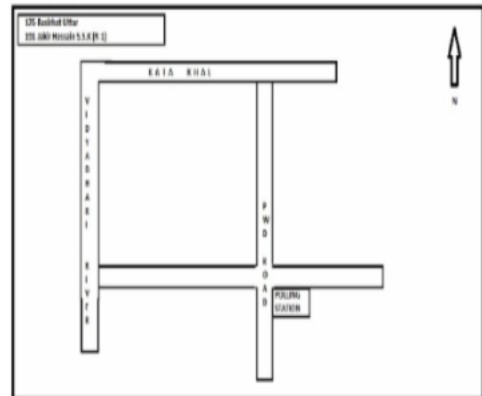

নির্বাচক নিবন্ধন আধিকারিকের স্বাক্ষর

Nazri Naksha

Google Map View

Polling Station Building Front View

Polling Station Front View

Cad View

Key MAP View

1 নাম : আশরাফ মল্লিক পিতার নাম: আকলিমা মল্লিক বাড়ির নং : n0070 বয়স : 34 লিঙ্গ : পুরুষ	AMT0759225 ফটো উপলব্ধ	2 নাম : মাফিয়া খাতুন গাজী স্বামীর নাম: আজিজুল গাজী বাড়ির নং : n0037 বয়স : 39 লিঙ্গ : মহিলা	AMT0895102 ফটো উপলব্ধ	3 নাম : আজিজুল গাজী পিতার নাম: জামাত আলি গাজী বাড়ির নং : n0037 বয়স : 43 লিঙ্গ : পুরুষ	CXW3106325 ফটো উপলব্ধ
4 নাম : জামাত আলী মন্ডল পিতার নাম: রুপচাঁদ মন্ডল বাড়ির নং : n0037 বয়স : 69 লিঙ্গ : পুরুষ	CXW1223817 ফটো উপলব্ধ	5 নাম : হালিমা মণ্ডল পিতার নাম: সুলতান মণ্ডল বাড়ির নং : n0052 বয়স : 62 লিঙ্গ : মহিলা	CXW3106564 ফটো উপলব্ধ	6 নাম : কোহিন্দর মণ্ডল স্বামীর নাম: রহিম মণ্ডল বাড়ির নং : n0052 বয়স : 52 লিঙ্গ : মহিলা	CXW0759720 ফটো উপলব্ধ
7 নাম : আব্দুল হামিদ পিতার নাম: কাসেম মন্ডল বাড়ির নং : n0049 বয়স : 63 লিঙ্গ : পুরুষ	CXW1204726 ফটো উপলব্ধ	8 নাম : মর্জিনা মণ্ডল স্বামীর নাম: হামিদ মণ্ডল বাড়ির নং : n0049 বয়স : 55 লিঙ্গ : মহিলা	CXW0761387 ফটো উপলব্ধ	9 নাম : আব্দুল্লা হিল মাসুদ গাজী পিতার নাম: বাবুর আলি গাজী বাড়ির নং : 0201 বয়স : 26 লিঙ্গ : পুরুষ	AMT1350750 ফটো উপলব্ধ
10 নাম : রহিম মন্ডল পিতার নাম: সুলতান মন্ডল বাড়ির নং : n0052 বয়স : 59 লিঙ্গ : পুরুষ	CXW0759712 ফটো উপলব্ধ	11 নাম : আরবিনা বিবি স্বামীর নাম: রাকিবুল বাড়ির নং : n0314 বয়স : 32 লিঙ্গ : মহিলা	AMT1350511 ফটো উপলব্ধ	12 নাম : আকলিমা বিবি স্বামীর নাম: দীন আলি মল্লিক বাড়ির নং : n0070 বয়স : 31 লিঙ্গ : মহিলা	CXW0761452 ফটো উপলব্ধ
13 নাম : মাজাহার আলম পিতার নাম: আব্দুল হামিদ বাড়ির নং : n0049 বয়স : 29 লিঙ্গ : পুরুষ	AMT0997502 ফটো উপলব্ধ	14 নাম : বিলকিস খাতুন স্বামীর নাম: আজিজুল হক বাড়ির নং : n0223 বয়স : 34 লিঙ্গ : মহিলা	AMT0624239 ফটো উপলব্ধ	15 নাম : জেসমিন নাহার স্বামীর নাম: বাহারুল মন্ডল বাড়ির নং : 047 বয়স : 28 লিঙ্গ : মহিলা	AMT1350784 ফটো উপলব্ধ
16 নাম : বিউটি বিবি স্বামীর নাম: জুলফিকার মন্ডল বাড়ির নং : n0310 বয়স : 27 লিঙ্গ : মহিলা	AMT1343748 ফটো উপলব্ধ	17 নাম : সাহেন গাজী পিতার নাম: আজিজুল গাজী বাড়ির নং : n0037 বয়স : 25 লিঙ্গ : পুরুষ	AMT1451251 ফটো উপলব্ধ	18 নাম : সিমরান মন্ডল পিতার নাম: সাইফুদ্দিন মন্ডল বাড়ির নং : n0196 বয়স : 24 লিঙ্গ : পুরুষ	AMT1481746 ফটো উপলব্ধ
19 নাম : আব্দুল রাজ্জাক ঘরামী পিতার নাম: বারী ঘরামী বাড়ির নং : এন0174 বয়স : 50 লিঙ্গ : পুরুষ	AMT1543156 ফটো উপলব্ধ	20 নাম : রুবিনা খাতুন পিতার নাম: রিয়াজুল মন্ডল বাড়ির নং : এন0200 বয়স : 23 লিঙ্গ : মহিলা	AMT1546837 ফটো উপলব্ধ	21 নাম : ইরিনা সুলতানা স্বামীর নাম: সাহিন ঘোরামী বাড়ির নং : এন0174 বয়স : 25 লিঙ্গ : মহিলা	AMT1549807 ফটো উপলব্ধ
22 নাম : করিম মন্ডল পিতার নাম: হোসেন মন্ডল বাড়ির নং : n0052 বয়স : 70 লিঙ্গ : পুরুষ	CXW2804755 ফটো উপলব্ধ	23 নাম : আতাউর মণ্ডল পিতার নাম: করিম মণ্ডল বাড়ির নং : n0052 বয়স : 37 লিঙ্গ : পুরুষ	AMT0759332 ফটো উপলব্ধ	24 নাম : মাহাবুর রহমান মন্ডল পিতার নাম: জয়নাল আবেদিন মন্ডল বাড়ির নং : এন0210 বয়স : 24 লিঙ্গ : পুরুষ	AMT1588995 ফটো উপলব্ধ
25 নাম : মোঃ নূর নবি মন্ডল পিতার নাম: আশরাফ মন্ডল বাড়ির নং : এন0209 বয়স : 22 লিঙ্গ : পুরুষ	AMT1598689 ফটো উপলব্ধ	26 নাম : মাসুদ মন্ডল পিতার নাম: আবুল হোসেন মন্ডল বাড়ির নং : এন0213 বয়স : 23 লিঙ্গ : পুরুষ	AMT1600501 ফটো উপলব্ধ	27 নাম : সাহারা খাতুন স্বামীর নাম: মাজাহার আলম বাড়ির নং : এন0049 বয়স : 24 লিঙ্গ : মহিলা	AMT1597467 ফটো উপলব্ধ
28 নাম : নুরাগিনা বিবি স্বামীর নাম: জাকির হোসেন গাজী বাড়ির নং : এন0201 বয়স : 45 লিঙ্গ : মহিলা	AMT1604065 ফটো উপলব্ধ	29 নাম : ছান্দাম মন্ডল মায়ের নাম: আয়েশা বিবি মন্ডল বাড়ির নং : এন0209 বয়স : 36 লিঙ্গ : পুরুষ	AMT1622596 ফটো উপলব্ধ	30 নাম : সাহিন ঘোরামী পিতার নাম: আব্দুল হামিদ ঘোরামী বাড়ির নং : 0174 বয়স : 30 লিঙ্গ : পুরুষ	AMT1326719 ফটো উপলব্ধ