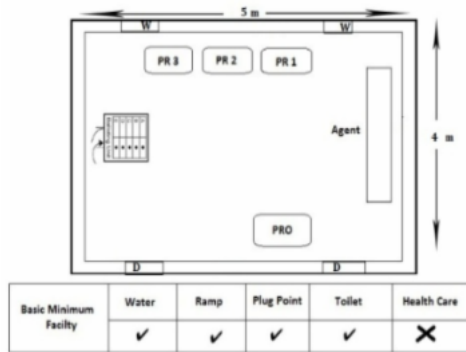

নির্বাচক নিবন্ধন আধিকারিকের স্বাক্ষর

Nazri Naksha

Google Map View

Polling Station Building Front View

Polling Station Front View

Cad View

Key MAP View

1 নাম : জাহানারা গাজী স্বামীর নাম: বাবলু হাসান গাজী বাড়ির নং : n0040 বয়স : 36 লিঙ্গ : মহিলা	AMT0610410 ফটো উপলব্ধ	2 নাম : মহিউদ্দীন মোল্যা পিতার নাম: মুবারক মোল্যা বাড়ির নং : n0040 বয়স : 44 লিঙ্গ : পুরুষ	CXW3423530 ফটো উপলব্ধ	3 নাম : আমিরুল গাজী পিতার নাম: আলী আকবর গাজী বাড়ির নং : n0035 বয়স : 52 লিঙ্গ : পুরুষ	CXW2871820 ফটো উপলব্ধ
4 নাম : মোতালেব গাজী পিতার নাম: আলী আকবর গাজী বাড়ির নং : n0035 বয়স : 40 লিঙ্গ : পুরুষ	CXW3108032 ফটো উপলব্ধ	5 নাম : আতিয়ার রহমান মোল্যা পিতার নাম: বাহাদুর মোল্যা বাড়ির নং : n0035 বয়স : 61 লিঙ্গ : পুরুষ	CXW1207810 ফটো উপলব্ধ	6 নাম : আকলিকা গাজী স্বামীর নাম: আলামিন গাজী বাড়ির নং : n0035 বয়স : 39 লিঙ্গ : মহিলা	CXW3223237 ফটো উপলব্ধ
7 নাম : সাহিদা বিবি ফকির স্বামীর নাম: ইয়ার আলি ফকির বাড়ির নং : n0068 বয়স : 36 লিঙ্গ : মহিলা	AMT0896175 ফটো উপলব্ধ	8 নাম : পরেশ মন্ডল পিতার নাম: কালিপদ মন্ডল বাড়ির নং : n0068 বয়স : 67 লিঙ্গ : পুরুষ	CXW0764308 ফটো উপলব্ধ	9 নাম : আছমা খাতুন(বিবি) স্বামীর নাম: বাকিবিল্যা মোল্যা বাড়ির নং : n0040 বয়স : 34 লিঙ্গ : মহিলা	AMT0610428 ফটো উপলব্ধ
10 নাম : রেহেনা খাতুন স্বামীর নাম: হাফিজুর রহমান ফকির বাড়ির নং : n0141 বয়স : 43 লিঙ্গ : মহিলা	CXW2836062 ফটো উপলব্ধ	11 নাম : সোনালী বিবি খাতুন স্বামীর নাম: অলিউল্লা মন্ডল বাড়ির নং : n0068 বয়স : 31 লিঙ্গ : মহিলা	AMT0759902 ফটো উপলব্ধ	12 নাম : নূরজাহান বিবি ফকির স্বামীর নাম: আবুল কাদের ফকির বাড়ির নং : n0068 বয়স : 47 লিঙ্গ : মহিলা	AMT0896217 ফটো উপলব্ধ
13 নাম : তুলসী সরদার স্বামীর নাম: হৃদয় সরদার বাড়ির নং : 219 বয়স : 40 লিঙ্গ : মহিলা	AMT0896209 ফটো উপলব্ধ	14 নাম : হৃদয় সরদার পিতার নাম: অনিল সরদার বাড়ির নং : 219 বয়স : 50 লিঙ্গ : পুরুষ	AMT0896191 ফটো উপলব্ধ	15 নাম : আব্দুল কাদের ফকির পিতার নাম: আকাজ ফকির বাড়ির নং : n0068 বয়স : 54 লিঙ্গ : পুরুষ	AMT0896225 ফটো উপলব্ধ
16 নাম : রাসমনী মন্ডল স্বামীর নাম: পরেশ মন্ডল বাড়ির নং : n0068 বয়স : 60 লিঙ্গ : মহিলা	CXW0764316 ফটো উপলব্ধ	17 নাম : সাইফুদ্দিন ফকির পিতার নাম: ইয়ার আলি ফকির বাড়ির নং : n0068 বয়স : 39 লিঙ্গ : পুরুষ	AMT0896167 ফটো উপলব্ধ	18 নাম : তুলসী মন্ডল স্বামীর নাম: বিশ্বনাথ মন্ডল বাড়ির নং : n0058 বয়স : 58 লিঙ্গ : মহিলা	CXW0764142 ফটো উপলব্ধ
19 নাম : সুকুমার মন্ডল পিতার নাম: বিশ্বনাথ মন্ডল বাড়ির নং : n0058 বয়স : 43 লিঙ্গ : পুরুষ	CXW2805968 ফটো উপলব্ধ	20 নাম : গোপাল মন্ডল পিতার নাম: বিশ্বনাথ মন্ডল বাড়ির নং : n0058 বয়স : 37 লিঙ্গ : পুরুষ	AMT0484337 ফটো উপলব্ধ	21 নাম : কর্ণ মন্ডল পিতার নাম: কাদু মন্ডল বাড়ির নং : n0058 বয়স : 59 লিঙ্গ : পুরুষ	CXW0764159 ফটো উপলব্ধ
22 নাম : বাবলু হাসান গাজী পিতার নাম: রজবআলি গাজী বাড়ির নং : n0040 বয়স : 40 লিঙ্গ : পুরুষ	CXW2871663 ফটো উপলব্ধ	23 নাম : আসারুল ফকির পিতার নাম: আব্দুল কাদের ফকির বাড়ির নং : n0068 বয়স : 27 লিঙ্গ : পুরুষ	AMT1422682 ফটো উপলব্ধ	24 নাম : সাহানাজ বিবি স্বামীর নাম: মোবারক মোল্লা বাড়ির নং : n0040 বয়স : 55 লিঙ্গ : মহিলা	AMT0610287 ফটো উপলব্ধ
25 নাম : নাদিরা বিবি স্বামীর নাম: আমিরুল গাজী বাড়ির নং : n0035 বয়স : 43 লিঙ্গ : মহিলা	CXW3107976 ফটো উপলব্ধ	26 নাম : আরাফাত গাজী পিতার নাম: আলামিন গাজী বাড়ির নং : এন0035 বয়স : 25 লিঙ্গ : পুরুষ	AMT1520824 ফটো উপলব্ধ	27 নাম : মহাসীন মোল্লা মায়ের নাম: সাহানাজ বিবি বাড়ির নং : n0040 বয়স : 24 লিঙ্গ : পুরুষ	AMT1504349 ফটো উপলব্ধ
28 নাম : ইখরামুল হক মোল্যা পিতার নাম: আতিয়ার রহমান মোল্যা বাড়ির নং : এন0035 বয়স : 23 লিঙ্গ : পুরুষ	AMT1538735 ফটো উপলব্ধ	29 নাম : আরিফা রহমান স্বামীর নাম: তোফিকুর রহমান ফকির বাড়ির নং : 198 বয়স : 35 লিঙ্গ : মহিলা	CXW3504222 ফটো উপলব্ধ	30 নাম : ফাল্পুনী সরদার মুন্ডা স্বামীর নাম: বিশ্বজিৎ মুন্ডা বাড়ির নং : n0177 বয়স : 29 লিঙ্গ : মহিলা	NVY1064393 ফটো উপলব্ধ