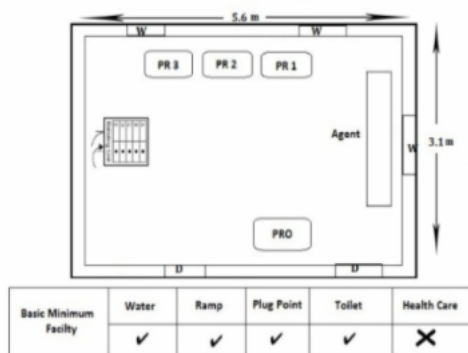

নির্বাচক নিবন্ধন আধিকারিকের স্বাক্ষর

Nazri Naksha

Google Map View

Polling Station Building Front View

Polling Station Front View

Cad View

Key MAP View

| | | | | | | | | |
|--|------------|------------|---|------------|------------|---|------------|------------|
| 1 নাম : আশুরা বিবি স্বামীর নাম: আবদুল মালেক গাজী বাড়ির নং : n0119 বয়স : 37 লিঙ্গ : মহিলা | CXW3422755 | ফটো উপলব্ধ | 2 নাম : শেখ রিয়াজুল ইসলাম পিতার নাম: শেখ সামসের আলি বাড়ির নং : n0114 বয়স : 43 লিঙ্গ : পুরুষ | CXW2803138 | ফটো উপলব্ধ | 3 নাম : হোসেনয়ারা বিবি স্বামীর নাম: এবাদুল কারিকর বাড়ির নং : 00 বয়স : 26 লিঙ্গ : মহিলা | AMT1393636 | ফটো উপলব্ধ |
| 4 নাম : আলতাপ হোসেন পিতার নাম: আহম্মদ আলি মন্ডল বাড়ির নং : n0021 বয়স : 81 লিঙ্গ : পুরুষ | CXW0749523 | ফটো উপলব্ধ | 5 নাম : রাবেয়া খাতুন স্বামীর নাম: আলতাপ হোসেন বাড়ির নং : n0021 বয়স : 69 লিঙ্গ : মহিলা | CXW0749531 | ফটো উপলব্ধ | 6 নাম : বাকিবিল্লা হোসেন পিতার নাম: আলতাপ হোসেন বাড়ির নং : n0021 বয়স : 37 লিঙ্গ : পুরুষ | CXW3422557 | ফটো উপলব্ধ |
| 7 নাম : সেখ ফরিদা স্বামীর নাম: সেখ সাইফুল ইসলাম বাড়ির নং : 0071 বয়স : 42 লিঙ্গ : মহিলা | CXW2871291 | ফটো উপলব্ধ | 8 নাম : তানজিলা খাতুন স্বামীর নাম: শেখ রিয়াজুল ইসলাম ইসলাম বাড়ির নং : n0114 বয়স : 38 লিঙ্গ : মহিলা | AMT1194075 | ফটো উপলব্ধ | 9 নাম : ফিরোজা পারভীন স্বামীর নাম: আলতাপ আলি গাজী বাড়ির নং : n0013 বয়স : 44 লিঙ্গ : মহিলা | CXW2874378 | ফটো উপলব্ধ |
| 10 নাম : ফতেমা খাঁ স্বামীর নাম: আঃ ছামাদ খাঁ বাড়ির নং : n0012 বয়স : 63 লিঙ্গ : মহিলা | CXW3339744 | ফটো উপলব্ধ | 11 নাম : বাকি বিল্লাহ খাঁ পিতার নাম: আব্দুস সামাদ খাঁ বাড়ির নং : n0012 বয়স : 44 লিঙ্গ : পুরুষ | CXW3104031 | ফটো উপলব্ধ | 12 নাম : মাসুম বিল্লাহ খাঁ পিতার নাম: আব্দুস সামাদ খাঁ বাড়ির নং : এন0034 বয়স : 24 লিঙ্গ : পুরুষ | AMT1503556 | ফটো উপলব্ধ |
| 13 নাম : হালিমা বিবি স্বামীর নাম: বাকিবিল্লা খাঁ বাড়ির নং : n0012 বয়স : 34 লিঙ্গ : মহিলা | AMT1194067 | ফটো উপলব্ধ | 14 নাম : সেখ রাসেল ইসলাম পিতার নাম: সেখ সাইফুল ইসলাম বাড়ির নং : 00 বয়স : 25 লিঙ্গ : পুরুষ | AMT1411115 | ফটো উপলব্ধ | 15 নাম : সেখ সাইফুল ইসলাম পিতার নাম: সামসের শেখ বাড়ির নং : 0091 বয়স : 49 লিঙ্গ : পুরুষ | CXW1191915 | ফটো উপলব্ধ |
| 16 নাম : আলেয়া খাতুন পিতার নাম: শেখ সামসের আলি বাড়ির নং : n0115 বয়স : 45 লিঙ্গ : মহিলা | CXW3422714 | ফটো উপলব্ধ | 17 নাম : সেখ সিরাজুল ইসলাম পিতার নাম: সেখ সামসের আলি বাড়ির নং : n0116 বয়স : 36 লিঙ্গ : পুরুষ | CXW1295278 | ফটো উপলব্ধ | 18 নাম : আনারুল কাজী পিতার নাম: অহেদ বক্স কাজী বাড়ির নং : n0128 বয়স : 53 লিঙ্গ : পুরুষ | AMT1302991 | ফটো উপলব্ধ |
| 19 নাম : পাপিয়া খাতুন স্বামীর নাম: আনারুল কাজী বাড়ির নং : n0129 বয়স : 32 লিঙ্গ : মহিলা | AMT1279793 | ফটো উপলব্ধ | 20 নাম : রুকসানা পারভীন স্বামীর নাম: আব্দুল হালিম মন্ডল বাড়ির নং : n0020 বয়স : 32 লিঙ্গ : মহিলা | AMT0760520 | ফটো উপলব্ধ | 21 নাম : আব্দুল হাসান মন্ডল পিতার নাম: আব্দুল হামিদ মন্ডল বাড়ির নং : n0020 বয়স : 29 লিঙ্গ : পুরুষ | AMT0998096 | ফটো উপলব্ধ |
| 22 নাম : রোজিনা খাতুন স্বামীর নাম: আব্দুল হাকিম মন্ডল বাড়ির নং : n0020 বয়স : 32 লিঙ্গ : মহিলা | AMT0760538 | ফটো উপলব্ধ | 23 নাম : আব্দুল হাকিম মন্ডল পিতার নাম: আব্দুল হামিদ মন্ডল বাড়ির নং : n0020 বয়স : 46 লিঙ্গ : পুরুষ | CXW3104502 | ফটো উপলব্ধ | 24 নাম : আব্দুল হালিম মন্ডল পিতার নাম: আব্দুল হামিদ মন্ডল বাড়ির নং : n0020 বয়স : 40 লিঙ্গ : পুরুষ | CXW3340577 | ফটো উপলব্ধ |
| 25 নাম : আব্দুল হাই সিদ্দিকী মন্ডল পিতার নাম: আব্দুল হামিদ মন্ডল বাড়ির নং : n0020 বয়স : 36 লিঙ্গ : পুরুষ | AMT0358671 | ফটো উপলব্ধ | 26 নাম : অজিফা খাতুন স্বামীর নাম: আব্দুল হামিদ মন্ডল বাড়ির নং : n0020 বয়স : 67 লিঙ্গ : মহিলা | CXW0750786 | ফটো উপলব্ধ | 27 নাম : রেহেনা খাতুন স্বামীর নাম: ওমর আলি গাজী বাড়ির নং : এন006 বয়স : 42 লিঙ্গ : মহিলা | CXW0749564 | ফটো উপলব্ধ |
| 28 নাম : জেসমিন খাতুন স্বামীর নাম: হান্নান সরদার বাড়ির নং : 0088 বয়স : 30 লিঙ্গ : মহিলা | AMT1017128 | ফটো উপলব্ধ | 29 নাম : ফিরুজা খাতুন স্বামীর নাম: ইদ্রিস সরদার বাড়ির নং : n0136 বয়স : 33 লিঙ্গ : মহিলা | AMT1280403 | ফটো উপলব্ধ | 30 নাম : তানজিলা খাতুন স্বামীর নাম: রেজাউল ইসলাম মন্ডল বাড়ির নং : n0124 বয়স : 32 লিঙ্গ : মহিলা | AMT0851402 | ফটো উপলব্ধ |