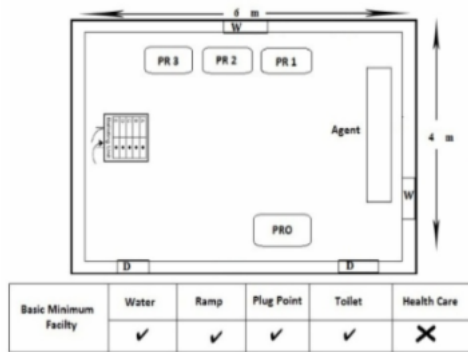

নির্বাচক নিবন্ধন আধিকারিকের স্বাক্ষর

Nazri Naksha

Google Map View

Polling Station Building Front View

Polling Station Front View

Cad View

Key MAP View

1 নাম : সোনিয়া বিবি স্বামীর নাম: নাসিরুদ্দিন মণ্ডল বাড়ির নং : n0075 বয়স : 33 লিঙ্গ : মহিলা	AMT0760983 ফটো উপলব্ধ	2 নাম : সাহিদা জেসমিন স্বামীর নাম: করিমুল্লা মণ্ডল বাড়ির নং : n0099 বয়স : 29 লিঙ্গ : মহিলা	AMT1297613 ফটো উপলব্ধ	3 নাম : আনজুরা বিবি স্বামীর নাম: আব্বাক্কর গাজী বাড়ির নং : n0156 বয়স : 48 লিঙ্গ : মহিলা	CXW1190685 ফটো উপলব্ধ
4 নাম : আল আমিন মন্ডল পিতার নাম: আবু বক্কর গাজি বাড়ির নং : এন0086 বয়স : 29 লিঙ্গ : পুরুষ	IDR1574490 ফটো উপলব্ধ	5 নাম : আসাদুর জামান মায়ের নাম: আঞ্জুরা বিবি বাড়ির নং : n0156 বয়স : 23 লিঙ্গ : পুরুষ	AMT1604032 ফটো উপলব্ধ	6 নাম : তানিয়া খাতুন স্বামীর নাম: আল আমিন মন্ডল বাড়ির নং : এন0086 বয়স : 24 লিঙ্গ : মহিলা	AMT1649987 ফটো উপলব্ধ
7 নাম : তহমিনা খাতুন স্বামীর নাম: সাহেব আলি মণ্ডল বাড়ির নং : n0098 বয়স : 29 লিঙ্গ : মহিলা	AMT1303155 ফটো উপলব্ধ	8 নাম : মাসকুরা খাতুন স্বামীর নাম: আব্দুস সবুর মণ্ডল বাড়ির নং : n0092 বয়স : 35 লিঙ্গ : মহিলা	AMT1275601 ফটো উপলব্ধ	9 নাম : রওনাকুন নাহার খাতুন পিতার নাম: মৃত আব্দুল খালেক মণ্ডল বাড়ির নং : n0086 বয়স : 27 লিঙ্গ : মহিলা	AMT1271493 ফটো উপলব্ধ
10 নাম : ছুপিয়া খাতুন পিতার নাম: অবাইদুল মণ্ডল বাড়ির নং : n0096 বয়স : 28 লিঙ্গ : মহিলা	AMT1297191 ফটো উপলব্ধ	11 নাম : সাধনা গাইন স্বামীর নাম: নিশান গাইন বাড়ির নং : n0008 বয়স : 41 লিঙ্গ : মহিলা	AMT0358929 ফটো উপলব্ধ	12 নাম : নিশান গাইন পিতার নাম: অমরেন্দ্র নাথ গাইন বাড়ির নং : n0008 বয়স : 49 লিঙ্গ : পুরুষ	AMT1385079 ফটো উপলব্ধ
13 নাম : লক্ষ্মীবালা গাইন স্বামীর নাম: অমরেন্দ্র নাথ গাইন বাড়ির নং : n0008 বয়স : 66 লিঙ্গ : মহিলা	CXW0751487 ফটো উপলব্ধ	14 নাম : বাসন্তী গাইন স্বামীর নাম: নারায়ণ গাইন বাড়ির নং : n0005 বয়স : 63 লিঙ্গ : মহিলা	CXW0751537 ফটো উপলব্ধ	15 নাম : নারায়ণ গাইন পিতার নাম: সুধীর গাইন বাড়ির নং : n0005 বয়স : 69 লিঙ্গ : পুরুষ	CXW0751529 ফটো উপলব্ধ
16 নাম : সুশান্ত গাইন মায়ের নাম: মনমোহিনি গাইন বাড়ির নং : n0004 বয়স : 35 লিঙ্গ : পুরুষ	AMT0610840 ফটো উপলব্ধ	17 নাম : সুদেব গাইন পিতার নাম: রতন গাইন বাড়ির নং : n0004 বয়স : 46 লিঙ্গ : পুরুষ	CXW3339900 ফটো উপলব্ধ	18 নাম : আব্দুর বালা গাইন স্বামীর নাম: শঙ্কর গাইন বাড়ির নং : n0001 বয়স : 73 লিঙ্গ : মহিলা	WB/14/096/426456 ফটো উপলব্ধ
19 নাম : অচিন্ত গাইন পিতার নাম: শঙ্কর গাইন বাড়ির নং : n0001 বয়স : 51 লিঙ্গ : পুরুষ	CXW0751651 ফটো উপলব্ধ	20 নাম : রামপ্রসাদ গায়ের পিতার নাম: শংকর গায়ের বাড়ির নং : n0001 বয়স : 42 লিঙ্গ : পুরুষ	CXW2802718 ফটো উপলব্ধ	21 নাম : লিপিকা গাইন স্বামীর নাম: নিমাই গাইন বাড়ির নং : n0002 বয়স : 61 লিঙ্গ : মহিলা	CXW0751446 ফটো উপলব্ধ
22 নাম : শ্রীদাম গাইন পিতার নাম: অখোর গাইন বাড়ির নং : n0003 বয়স : 56 লিঙ্গ : পুরুষ	AMT1377316 ফটো উপলব্ধ	23 নাম : মনোমোহিনী গাইন স্বামীর নাম: রতন গাইন বাড়ির নং : n0004 বয়স : 76 লিঙ্গ : মহিলা	CXW0751594 ফটো উপলব্ধ	24 নাম : কনিকা গাইন স্বামীর নাম: শ্রীদাম গাইন বাড়ির নং : n0003 বয়স : 50 লিঙ্গ : মহিলা	CXW3106176 ফটো উপলব্ধ
25 নাম : চন্দন গাইন মায়ের নাম: লিপিকা গাইন বাড়ির নং : মুরারীশা বয়স : 24 লিঙ্গ : পুরুষ	AMT1421189 ফটো উপলব্ধ	26 নাম : অমরেন্দ্র নাথ গাইন পিতার নাম: ভোলা নাথ গাইন বাড়ির নং : n0008 বয়স : 81 লিঙ্গ : পুরুষ	CXW0751479 ফটো উপলব্ধ	27 নাম : রীনা গায়ের স্বামীর নাম: অচিন্ত গায়ের বাড়ির নং : n0001 বয়স : 49 লিঙ্গ : মহিলা	AMT0610816 ফটো উপলব্ধ
28 নাম : লক্ষী গাইন স্বামীর নাম: সুদেব গাইন বাড়ির নং : n0004 বয়স : 46 লিঙ্গ : মহিলা	AMT0358903 ফটো উপলব্ধ	29 নাম : প্রানজল গাইন পিতার নাম: শ্রীদাম গাইন বাড়ির নং : 02 বয়স : 27 লিঙ্গ : পুরুষ	AMT1233022 ফটো উপলব্ধ	30 নাম : দৃষ্টান্ত গাইন পিতার নাম: শ্রীদাম গাইন বাড়ির নং : পিতা - শ্রীদাম গাইন বয়স : 21 লিঙ্গ : পুরুষ	AMT1677392 ফটো উপলব্ধ