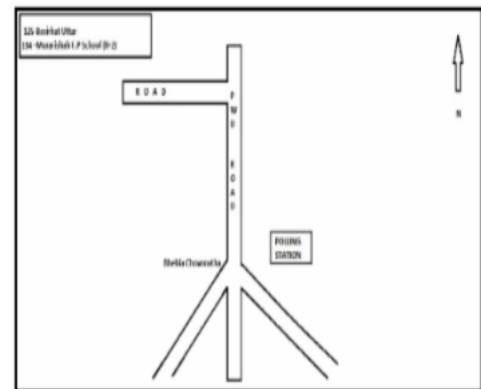

নির্বাচক নিবন্ধন আধিকারিকের স্বাক্ষর

Nazri Naksha

Google Map View

Polling Station Building Front View

Polling Station Front View

Cad View

Key MAP View

1 নাম : সোনিয়া বিবি স্বামীর নাম: নাসিরুদ্দিন মণ্ডল বাড়ির নং : n0075 বয়স : 33 লিঙ্গ : মহিলা	AMT0760983 ফটো উপলব্ধ	2 নাম : সাহিদা জেসমিন স্বামীর নাম: করিমুল্লা মণ্ডল বাড়ির নং : n0099 বয়স : 29 লিঙ্গ : মহিলা	AMT1297613 ফটো উপলব্ধ	3 নাম : আনজুরা বিবি স্বামীর নাম: আব্বাক্কর গাজী বাড়ির নং : n0156 বয়স : 48 লিঙ্গ : মহিলা	CXW1190685 ফটো উপলব্ধ
4 নাম : আল আমিন মন্ডল পিতার নাম: আবু বক্কর গাজি বাড়ির নং : এন0086 বয়স : 29 লিঙ্গ : পুরুষ	IDR1574490 ফটো উপলব্ধ	5 নাম : আসাদুর জামান মায়ের নাম: আঞ্জুরা বিবি বাড়ির নং : n0156 বয়স : 23 লিঙ্গ : পুরুষ	AMT1604032 ফটো উপলব্ধ	6 নাম : তানিয়া খাতুন স্বামীর নাম: আল আমিন মন্ডল বাড়ির নং : এন0086 বয়স : 24 লিঙ্গ : মহিলা	AMT1649987 ফটো উপলব্ধ
7 নাম : তহমিনা খাতুন স্বামীর নাম: সাহেব আলি মণ্ডল বাড়ির নং : n0098 বয়স : 29 লিঙ্গ : মহিলা	AMT1303155 ফটো উপলব্ধ	8 নাম : মাসকুরা খাতুন স্বামীর নাম: আব্দুস সবুর মণ্ডল বাড়ির নং : n0092 বয়স : 35 লিঙ্গ : মহিলা	AMT1275601 ফটো উপলব্ধ	9 নাম : রওনাকুন নাহার খাতুন পিতার নাম: মৃত আব্দুল খালেক মণ্ডল বাড়ির নং : n0086 বয়স : 27 লিঙ্গ : মহিলা	AMT1271493 ফটো উপলব্ধ
10 নাম : ছুপিয়া খাতুন পিতার নাম: অবাইদুল মণ্ডল বাড়ির নং : n0096 বয়স : 28 লিঙ্গ : মহিলা	AMT1297191 ফটো উপলব্ধ	11 নাম : সাধনা গাইন স্বামীর নাম: নিশান গাইন বাড়ির নং : n0008 বয়স : 41 লিঙ্গ : মহিলা	AMT0358929 ফটো উপলব্ধ	12 নাম : নিশান গাইন পিতার নাম: অমরেন্দ্র নাথ গাইন বাড়ির নং : n0008 বয়স : 49 লিঙ্গ : পুরুষ	AMT1385079 ফটো উপলব্ধ
13 নাম : লক্ষ্মীবালা গাইন স্বামীর নাম: অমরেন্দ্র নাথ গাইন বাড়ির নং : n0008 বয়স : 66 লিঙ্গ : মহিলা	CXW0751487 ফটো উপলব্ধ	14 নাম : বাসন্তী গাইন স্বামীর নাম: নারায়ণ গাইন বাড়ির নং : n0005 বয়স : 63 লিঙ্গ : মহিলা	CXW0751537 ফটো উপলব্ধ	15 নাম : নারায়ণ গাইন পিতার নাম: সুধীর গাইন বাড়ির নং : n0005 বয়স : 69 লিঙ্গ : পুরুষ	CXW0751529 ফটো উপলব্ধ
16 নাম : সুশান্ত গাইন মায়ের নাম: মনমোহিনি গাইন বাড়ির নং : n0004 বয়স : 35 লিঙ্গ : পুরুষ	AMT0610840 ফটো উপলব্ধ	17 নাম : সুদেব গাইন পিতার নাম: রতন গাইন বাড়ির নং : n0004 বয়স : 46 লিঙ্গ : পুরুষ	CXW3339900 ফটো উপলব্ধ	18 নাম : আব্দুর বালা গাইন স্বামীর নাম: শঙ্কর গাইন বাড়ির নং : n0001 বয়স : 73 লিঙ্গ : মহিলা	WB/14/096/426456 ফটো উপলব্ধ
19 নাম : অচিন্ত গাইন পিতার নাম: শঙ্কর গাইন বাড়ির নং : n0001 বয়স : 51 লিঙ্গ : পুরুষ	CXW0751651 ফটো উপলব্ধ	20 নাম : রামপ্রসাদ গায়ের পিতার নাম: শংকর গায়ের বাড়ির নং : n0001 বয়স : 42 লিঙ্গ : পুরুষ	CXW2802718 ফটো উপলব্ধ	21 নাম : লিপিকা গাইন স্বামীর নাম: নিমাই গাইন বাড়ির নং : n0002 বয়স : 61 লিঙ্গ : মহিলা	CXW0751446 ফটো উপলব্ধ
22 নাম : শ্রীদাম গাইন পিতার নাম: অখোর গাইন বাড়ির নং : n0003 বয়স : 56 লিঙ্গ : পুরুষ	AMT1377316 ফটো উপলব্ধ	23 নাম : মনোমোহিনী গাইন স্বামীর নাম: রতন গাইন বাড়ির নং : n0004 বয়স : 76 লিঙ্গ : মহিলা	CXW0751594 ফটো উপলব্ধ	24 নাম : কনিকা গাইন স্বামীর নাম: শ্রীদাম গাইন বাড়ির নং : n0003 বয়স : 50 লিঙ্গ : মহিলা	CXW3106176 ফটো উপলব্ধ
25 নাম : চন্দন গাইন মায়ের নাম: লিপিকা গাইন বাড়ির নং : মুরারীশা বয়স : 24 লিঙ্গ : পুরুষ	AMT1421189 ফটো উপলব্ধ	26 নাম : অমরেন্দ্র নাথ গাইন পিতার নাম: ভোলা নাথ গাইন বাড়ির নং : n0008 বয়স : 81 লিঙ্গ : পুরুষ	CXW0751479 ফটো উপলব্ধ	27 নাম : রীনা গায়ের স্বামীর নাম: অচিন্ত গায়ের বাড়ির নং : n0001 বয়স : 49 লিঙ্গ : মহিলা	AMT0610816 ফটো উপলব্ধ
28 নাম : লক্ষী গাইন স্বামীর নাম: সুদেব গাইন বাড়ির নং : n0004 বয়স : 46 লিঙ্গ : মহিলা	AMT0358903 ফটো উপলব্ধ	29 নাম : প্রানজল গাইন পিতার নাম: শ্রীদাম গাইন বাড়ির নং : 02 বয়স : 27 লিঙ্গ : পুরুষ	AMT1233022 ফটো উপলব্ধ	30 নাম : দৃষ্টান্ত গাইন পিতার নাম: শ্রীদাম গাইন বাড়ির নং : পিতা - শ্রীদাম গাইন বয়স : 21 লিঙ্গ : পুরুষ	AMT1677392 ফটো উপলব্ধ