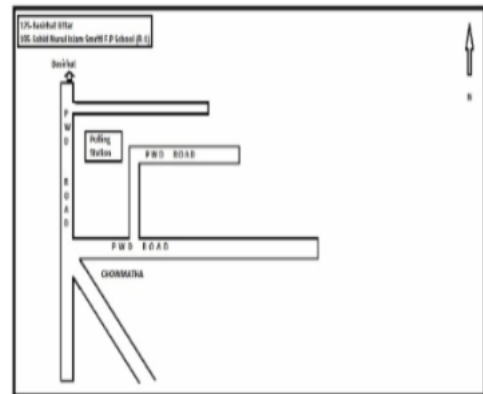

নির্বাচক নিবন্ধন আধিকারিকের স্বাক্ষর

Nazri Naksha

Google Map View

Polling Station Building Front View

Polling Station Front View

Cad View

Key MAP View

1 নাম : মালুদা বিবি পিতার নাম: গোলাম রহমান মন্ডল বাড়ির নং : n0087 বয়স : 46 লিঙ্গ : মহিলা	AMT0359414 ফটো উপলব্ধ	2 নাম : আনিছুর আলম মন্ডল পিতার নাম: রবিউল ইসলাম মন্ডল বাড়ির নং : n0087 বয়স : 32 লিঙ্গ : পুরুষ	AMT0897264 ফটো উপলব্ধ	3 নাম : সাহিনুর খাতুন (মন্ডল) স্বামীর নাম: রবিউল ইসলাম মন্ডল বাড়ির নং : n0087 বয়স : 33 লিঙ্গ : মহিলা	AMT0611251 ফটো উপলব্ধ
4 নাম : মদন সরদার মায়ের নাম: মেনকা সরদার বাড়ির নং : n0193 বয়স : 38 লিঙ্গ : পুরুষ	AMT0126227 ফটো উপলব্ধ	5 নাম : আব্দুর রাকিব পিতার নাম: আব্দুস ছামাদ বাড়ির নং : n0136 বয়স : 39 লিঙ্গ : পুরুষ	CXW3423043 ফটো উপলব্ধ	6 নাম : রবিউল ইসলাম মন্ডল পিতার নাম: গোলাম রহমান মন্ডল বাড়ির নং : n0087 বয়স : 43 লিঙ্গ : পুরুষ	CXW3105525 ফটো উপলব্ধ
7 নাম : সুহানা পারভিন মণ্ডল স্বামীর নাম: আবুল কাদের মণ্ডল বাড়ির নং : n0048 বয়স : 47 লিঙ্গ : মহিলা	CXW3105624 ফটো উপলব্ধ	8 নাম : নার্গিস পারভীন স্বামীর নাম: বাবলু মন্ডল বাড়ির নং : n0048 বয়স : 39 লিঙ্গ : মহিলা	CXW3222627 ফটো উপলব্ধ	9 নাম : আব্দুল্লা মণ্ডল পিতার নাম: মিখাইল মণ্ডল বাড়ির নং : n0118 বয়স : 29 লিঙ্গ : পুরুষ	AMT1090216 ফটো উপলব্ধ
10 নাম : সেরিনা বিবি স্বামীর নাম: হামিদ গাজী বাড়ির নং : n0206 বয়স : 37 লিঙ্গ : মহিলা	AMT0236059 ফটো উপলব্ধ	11 নাম : হারুনাল রসিদ পিতার নাম: আব্দুল আজিজ মণ্ডল বাড়ির নং : n0118 বয়স : 56 লিঙ্গ : পুরুষ	CXW0753327 ফটো উপলব্ধ	12 নাম : আব্দুল কাদের মন্ডল পিতার নাম: কায়ছদ্দিন মন্ডল বাড়ির নং : n0048 বয়স : 52 লিঙ্গ : পুরুষ	CXW3340262 ফটো উপলব্ধ
13 নাম : মিখাইল মন্ডল পিতার নাম: দাউত মন্ডল বাড়ির নং : n0118 বয়স : 52 লিঙ্গ : পুরুষ	CXW1223734 ফটো উপলব্ধ	14 নাম : মোরতোজা মন্ডল স্বামীর নাম: হারুনাল রসিদ মন্ডল বাড়ির নং : n0118 বয়স : 38 লিঙ্গ : মহিলা	AMT0611293 ফটো উপলব্ধ	15 নাম : সাহানা সুলতানা স্বামীর নাম: আব্দুর রাকিব বাড়ির নং : n0136 বয়স : 35 লিঙ্গ : মহিলা	AMT0359570 ফটো উপলব্ধ
16 নাম : রসনি পারভিন পিতার নাম: আব্দুল কাদের মন্ডল বাড়ির নং : 00 বয়স : 26 লিঙ্গ : মহিলা	AMT1391952 ফটো উপলব্ধ	17 নাম : আব্দুল আজিজা আল আশুৱা স্বামীর নাম: রেজাউল ইসলাম মন্ডল বাড়ির নং : n0210 বয়স : 31 লিঙ্গ : মহিলা	AMT0764944 ফটো উপলব্ধ	18 নাম : মোঃ আব্দুস সামাদ পিতার নাম: মোঃ সৈয়দার রহমান বাড়ির নং : n0136 বয়স : 81 লিঙ্গ : পুরুষ	CXW0756668 ফটো উপলব্ধ
19 নাম : সরিফুল মন্ডল পিতার নাম: মিখাইল মন্ডল বাড়ির নং : n0118 বয়স : 26 লিঙ্গ : পুরুষ	AMT1392257 ফটো উপলব্ধ	20 নাম : মাহিনুর মন্ডল স্বামীর নাম: মিখাইল মণ্ডল বাড়ির নং : 218 বয়স : 50 লিঙ্গ : মহিলা	CXW0753335 ফটো উপলব্ধ	21 নাম : ফতেমা বিবি পিতার নাম: গোলাম রহমান মন্ডল বাড়ির নং : n0087 বয়স : 38 লিঙ্গ : মহিলা	AMT0359422 ফটো উপলব্ধ
22 নাম : সাহিন আকতার মণ্ডল পিতার নাম: আব্দুল খালেক মণ্ডল বাড়ির নং : n0228 বয়স : 27 লিঙ্গ : পুরুষ	AMT1256007 ফটো উপলব্ধ	23 নাম : শাবুরালি খাঁ পিতার নাম: আবদুল মাজেদ খান বাড়ির নং : n0172 বয়স : 33 লিঙ্গ : পুরুষ	AMT0611020 ফটো উপলব্ধ	24 নাম : হাফিজা খাতুন স্বামীর নাম: বাবলু খাঁ বাড়ির নং : n0171 বয়স : 28 লিঙ্গ : মহিলা	AMT1194646 ফটো উপলব্ধ
25 নাম : ওবাইদুল খাঁ পিতার নাম: মাজেদ খাঁ বাড়ির নং : n0172 বয়স : 32 লিঙ্গ : পুরুষ	AMT0611178 ফটো উপলব্ধ	26 নাম : মাহফুজা খাঁ স্বামীর নাম: আবদুল মাজেদ খাঁ বাড়ির নং : n0172 বয়স : 51 লিঙ্গ : মহিলা	CXW0753376 ফটো উপলব্ধ	27 নাম : সায়মা (খাতুন) খাঁ স্বামীর নাম: মাজিদুল খাঁ বাড়ির নং : n0171 বয়স : 31 লিঙ্গ : মহিলা	AMT0998344 ফটো উপলব্ধ
28 নাম : ফতেমা খাতুন খাঁ স্বামীর নাম: খোকন খাঁ বাড়ির নং : n0171 বয়স : 33 লিঙ্গ : মহিলা	AMT0761114 ফটো উপলব্ধ	29 নাম : মজিদুল খাঁ পিতার নাম: ওহিদ বকস খাঁ বাড়ির নং : n0171 বয়স : 40 লিঙ্গ : পুরুষ	AMT0485334 ফটো উপলব্ধ	30 নাম : নাজমুর নাহার খাঁ পিতার নাম: অহিদ খাঁ বাড়ির নং : n0171 বয়স : 40 লিঙ্গ : মহিলা	AMT0485227 ফটো উপলব্ধ