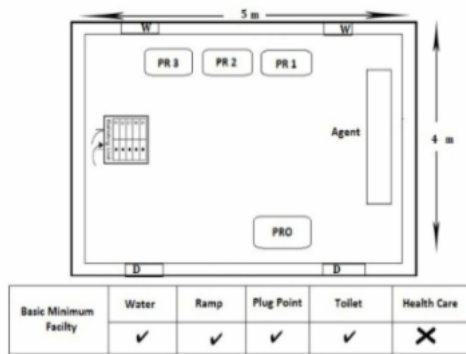

নির্বাচক নিবন্ধন আধিকারিকের স্বাক্ষর

Nazri Naksha

Google Map View

Polling Station Building Front View

Polling Station Front View

Cad View

Key MAP View

1 নাম : মালুদা বিবি পিতার নাম: গোলাম রহমান মন্ডল বাড়ির নং : n0087 বয়স : 46 লিঙ্গ : মহিলা	AMT0359414 ফটো উপলব্ধ	2 নাম : আনিছুর আলম মন্ডল পিতার নাম: রবিউল ইসলাম মন্ডল বাড়ির নং : n0087 বয়স : 32 লিঙ্গ : পুরুষ	AMT0897264 ফটো উপলব্ধ	3 নাম : সাহিনুর খাতুন (মন্ডল) স্বামীর নাম: রবিউল ইসলাম মন্ডল বাড়ির নং : n0087 বয়স : 33 লিঙ্গ : মহিলা	AMT0611251 ফটো উপলব্ধ
4 নাম : মদন সরদার মায়ের নাম: মেনকা সরদার বাড়ির নং : n0193 বয়স : 38 লিঙ্গ : পুরুষ	AMT0126227 ফটো উপলব্ধ	5 নাম : আব্দুর রাকিব পিতার নাম: আব্দুস ছামাদ বাড়ির নং : n0136 বয়স : 39 লিঙ্গ : পুরুষ	CXW3423043 ফটো উপলব্ধ	6 নাম : রবিউল ইসলাম মন্ডল পিতার নাম: গোলাম রহমান মন্ডল বাড়ির নং : n0087 বয়স : 43 লিঙ্গ : পুরুষ	CXW3105525 ফটো উপলব্ধ
7 নাম : সুহানা পারভিন মণ্ডল স্বামীর নাম: আবুল কাদের মণ্ডল বাড়ির নং : n0048 বয়স : 47 লিঙ্গ : মহিলা	CXW3105624 ফটো উপলব্ধ	8 নাম : নার্গিস পারভীন স্বামীর নাম: বাবলু মন্ডল বাড়ির নং : n0048 বয়স : 39 লিঙ্গ : মহিলা	CXW3222627 ফটো উপলব্ধ	9 নাম : আব্দুল্লা মণ্ডল পিতার নাম: মিখাইল মণ্ডল বাড়ির নং : n0118 বয়স : 29 লিঙ্গ : পুরুষ	AMT1090216 ফটো উপলব্ধ
10 নাম : সেরিনা বিবি স্বামীর নাম: হামিদ গাজী বাড়ির নং : n0206 বয়স : 37 লিঙ্গ : মহিলা	AMT0236059 ফটো উপলব্ধ	11 নাম : হারুনাল রসিদ পিতার নাম: আব্দুল আজিজ মণ্ডল বাড়ির নং : n0118 বয়স : 56 লিঙ্গ : পুরুষ	CXW0753327 ফটো উপলব্ধ	12 নাম : আব্দুল কাদের মন্ডল পিতার নাম: কায়ছদ্দিন মন্ডল বাড়ির নং : n0048 বয়স : 52 লিঙ্গ : পুরুষ	CXW3340262 ফটো উপলব্ধ
13 নাম : মিখাইল মন্ডল পিতার নাম: দাউত মন্ডল বাড়ির নং : n0118 বয়স : 52 লিঙ্গ : পুরুষ	CXW1223734 ফটো উপলব্ধ	14 নাম : মোরতোজা মন্ডল স্বামীর নাম: হারুনাল রসিদ মন্ডল বাড়ির নং : n0118 বয়স : 38 লিঙ্গ : মহিলা	AMT0611293 ফটো উপলব্ধ	15 নাম : সাহানা সুলতানা স্বামীর নাম: আব্দুর রাকিব বাড়ির নং : n0136 বয়স : 35 লিঙ্গ : মহিলা	AMT0359570 ফটো উপলব্ধ
16 নাম : রসনি পারভিন পিতার নাম: আব্দুল কাদের মন্ডল বাড়ির নং : 00 বয়স : 26 লিঙ্গ : মহিলা	AMT1391952 ফটো উপলব্ধ	17 নাম : আব্দুল আজিজা আল আশুৱা স্বামীর নাম: রেজাউল ইসলাম মন্ডল বাড়ির নং : n0210 বয়স : 31 লিঙ্গ : মহিলা	AMT0764944 ফটো উপলব্ধ	18 নাম : মোঃ আব্দুস সামাদ পিতার নাম: মোঃ সৈয়দার রহমান বাড়ির নং : n0136 বয়স : 81 লিঙ্গ : পুরুষ	CXW0756668 ফটো উপলব্ধ
19 নাম : সরিফুল মন্ডল পিতার নাম: মিখাইল মন্ডল বাড়ির নং : n0118 বয়স : 26 লিঙ্গ : পুরুষ	AMT1392257 ফটো উপলব্ধ	20 নাম : মাহিনুর মন্ডল স্বামীর নাম: মিখাইল মণ্ডল বাড়ির নং : 218 বয়স : 50 লিঙ্গ : মহিলা	CXW0753335 ফটো উপলব্ধ	21 নাম : ফতেমা বিবি পিতার নাম: গোলাম রহমান মন্ডল বাড়ির নং : n0087 বয়স : 38 লিঙ্গ : মহিলা	AMT0359422 ফটো উপলব্ধ
22 নাম : সাহিন আকতার মণ্ডল পিতার নাম: আব্দুল খালেক মণ্ডল বাড়ির নং : n0228 বয়স : 27 লিঙ্গ : পুরুষ	AMT1256007 ফটো উপলব্ধ	23 নাম : শাবুরালি খাঁ পিতার নাম: আবদুল মাজেদ খান বাড়ির নং : n0172 বয়স : 33 লিঙ্গ : পুরুষ	AMT0611020 ফটো উপলব্ধ	24 নাম : হাফিজা খাতুন স্বামীর নাম: বাবলু খাঁ বাড়ির নং : n0171 বয়স : 28 লিঙ্গ : মহিলা	AMT1194646 ফটো উপলব্ধ
25 নাম : ওবাইদুল খাঁ পিতার নাম: মাজেদ খাঁ বাড়ির নং : n0172 বয়স : 32 লিঙ্গ : পুরুষ	AMT0611178 ফটো উপলব্ধ	26 নাম : মাহফুজা খাঁ স্বামীর নাম: আবদুল মাজেদ খাঁ বাড়ির নং : n0172 বয়স : 51 লিঙ্গ : মহিলা	CXW0753376 ফটো উপলব্ধ	27 নাম : সায়মা (খাতুন) খাঁ স্বামীর নাম: মাজিদুল খাঁ বাড়ির নং : n0171 বয়স : 31 লিঙ্গ : মহিলা	AMT0998344 ফটো উপলব্ধ
28 নাম : ফতেমা খাতুন খাঁ স্বামীর নাম: খোকন খাঁ বাড়ির নং : n0171 বয়স : 33 লিঙ্গ : মহিলা	AMT0761114 ফটো উপলব্ধ	29 নাম : মজিদুল খাঁ পিতার নাম: ওহিদ বকস খাঁ বাড়ির নং : n0171 বয়স : 40 লিঙ্গ : পুরুষ	AMT0485334 ফটো উপলব্ধ	30 নাম : নাজমুর নাহার খাঁ পিতার নাম: অহিদ খাঁ বাড়ির নং : n0171 বয়স : 40 লিঙ্গ : মহিলা	AMT0485227 ফটো উপলব্ধ