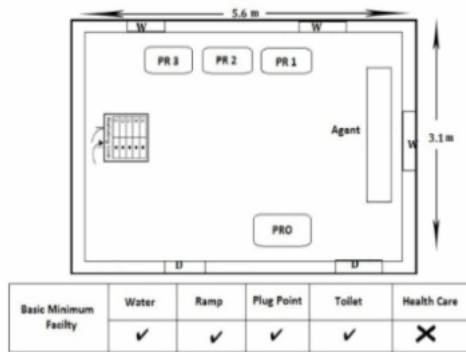

নির্বাচক নিবন্ধন আধিকারিকের স্বাক্ষর

Nazri Naksha

Google Map View

Polling Station Building Front View

Polling Station Front View

Cad View

Key MAP View

1 নাম : মুসলিমা বিবি স্বামীর নাম: রিজাউল গাজী বাড়ির নং : পিফারাখবপুর বয়স : 42 লিঙ্গ : মহিলা	AMT0127563 ফটো উপলব্ধ	2 নাম : স্বপনা মন্ডল স্বামীর নাম: রবিন মন্ডল বাড়ির নং : n0181 বয়স : 23 লিঙ্গ : মহিলা	AMT1404326 ফটো উপলব্ধ	3 নাম : রোজিনা খাতুন স্বামীর নাম: মনিরুল গাজী বাড়ির নং : n0269 বয়স : 33 লিঙ্গ : মহিলা	ZDE0541821 ফটো উপলব্ধ
4 নাম : সাইমা খাতুন মায়ের নাম: নুরজাহান বিবি বাড়ির নং : n0168 বয়স : 37 লিঙ্গ : মহিলা	AMT0611335 ফটো উপলব্ধ	5 নাম : বাগবুল ইসলাম গাজী পিতার নাম: আব্দুল জলিল গাজী বাড়ির নং : 0137 বয়স : 36 লিঙ্গ : পুরুষ	CXW3497393 ফটো উপলব্ধ	6 নাম : সাহাবুদ্দিন গাজী পিতার নাম: জাফের গাজী বাড়ির নং : n0075 বয়স : 28 লিঙ্গ : পুরুষ	AMT1194976 ফটো উপলব্ধ
7 নাম : রেজউল হক গাজী পিতার নাম: আমিনউদ্দীন গাজী বাড়ির নং : পিফা রাখবপুর বয়স : 61 লিঙ্গ : পুরুষ	CXW0672055 ফটো উপলব্ধ	8 নাম : সোনিয়া খাতুন পিতার নাম: আব্দুল হাসান গাজী বাড়ির নং : n0237 বয়স : 27 লিঙ্গ : মহিলা	AMT1194877 ফটো উপলব্ধ	9 নাম : রাহেছা গাজী স্বামীর নাম: নুরালী গাজী বাড়ির নং : n0222 বয়স : 56 লিঙ্গ : মহিলা	CXW0676932 ফটো উপলব্ধ
10 নাম : আছিয়া বিবি পিতার নাম: আব্দুল হালিম গাজী বাড়ির নং : n0219 বয়স : 29 লিঙ্গ : মহিলা	AMT0998609 ফটো উপলব্ধ	11 নাম : আব্দুল হালিম গাজী পিতার নাম: নূর আলি গাজী বাড়ির নং : n0219 বয়স : 38 লিঙ্গ : পুরুষ	CXW3497930 ফটো উপলব্ধ	12 নাম : আব্দুল কাদের গাজী পিতার নাম: মনিরুদ্দিন গাজী বাড়ির নং : n0137 বয়স : 81 লিঙ্গ : পুরুষ	CXW0671933 ফটো উপলব্ধ
13 নাম : আনোয়ারা বিবি গাজী স্বামীর নাম: আব্দুল কাদের গাজী বাড়ির নং : n0137 বয়স : 71 লিঙ্গ : মহিলা	CXW0671941 ফটো উপলব্ধ	14 নাম : খাদিজা বিবি গাজী স্বামীর নাম: আব্দুল হোসেন গাজী বাড়ির নং : n0156 বয়স : 41 লিঙ্গ : মহিলা	CXW2914042 ফটো উপলব্ধ	15 নাম : জাফের গাজী পিতার নাম: ফেয়সুদ্দিন গাজী বাড়ির নং : n0075 বয়স : 69 লিঙ্গ : পুরুষ	CXW0672147 ফটো উপলব্ধ
16 নাম : ফেরদৌছি বিবি গাজী স্বামীর নাম: জাফের গাজী বাড়ির নং : n0075 বয়স : 57 লিঙ্গ : মহিলা	CXW0672154 ফটো উপলব্ধ	17 নাম : হাফিজা খাতুন গাজী পিতার নাম: জাফের গাজী বাড়ির নং : n0075 বয়স : 38 লিঙ্গ : মহিলা	AMT0127605 ফটো উপলব্ধ	18 নাম : নাফিজা খাতুন গাজী পিতার নাম: জাফের গাজী বাড়ির নং : n0075 বয়স : 32 লিঙ্গ : মহিলা	AMT0762435 ফটো উপলব্ধ
19 নাম : মোঃ কারিমুল গাজী পিতার নাম: জাফের গাজী বাড়ির নং : n0075 বয়স : 31 লিঙ্গ : পুরুষ	AMT0897843 ফটো উপলব্ধ	20 নাম : ইমজামুল গাজী পিতার নাম: জিয়াবুল গাজী বাড়ির নং : n0080 বয়স : 30 লিঙ্গ : পুরুষ	AMT0898221 ফটো উপলব্ধ	21 নাম : আঃ হামিদ গাজী পিতার নাম: মনিরুদ্দিন গাজী বাড়ির নং : n0137 বয়স : 70 লিঙ্গ : পুরুষ	CXW3330610 ফটো উপলব্ধ
22 নাম : মেকাইল মোল্যা পিতার নাম: ছলেমান মোল্যা বাড়ির নং : n0137 বয়স : 43 লিঙ্গ : পুরুষ	CXW3217569 ফটো উপলব্ধ	23 নাম : বাকিবুল্লা গাজী পিতার নাম: আঃকাদের গাজী বাড়ির নং : n0137 বয়স : 43 লিঙ্গ : পুরুষ	CXW2867893 ফটো উপলব্ধ	24 নাম : ছকিনা গাজী স্বামীর নাম: বাকিবুল্লা গাজী বাড়ির নং : n0137 বয়স : 40 লিঙ্গ : মহিলা	CXW3415502 ফটো উপলব্ধ
25 নাম : মাহাবুব আলম গাজী পিতার নাম: আব্দুল হামিদ গাজী বাড়ির নং : n0137 বয়স : 40 লিঙ্গ : পুরুষ	CXW3082633 ফটো উপলব্ধ	26 নাম : এছমাতারা বিবি স্বামীর নাম: মাহাবুব আলম গাজী বাড়ির নং : n0137 বয়স : 30 লিঙ্গ : মহিলা	AMT0998682 ফটো উপলব্ধ	27 নাম : আনিচুর আলম গাজী পিতার নাম: আব্দুল হামিদ গাজী বাড়ির নং : n0137 বয়স : 30 লিঙ্গ : পুরুষ	AMT0897975 ফটো উপলব্ধ
28 নাম : অলি গাজী পিতার নাম: হামিদ গাজী বাড়ির নং : n0137 বয়স : 40 লিঙ্গ : পুরুষ	CXW3217650 ফটো উপলব্ধ	29 নাম : ছামছুর আলম গাজী পিতার নাম: হামিদ গাজী বাড়ির নং : n0137 বয়স : 32 লিঙ্গ : পুরুষ	AMT0762427 ফটো উপলব্ধ	30 নাম : নাছিমবুল্লা গাজী পিতার নাম: আব্দুল কাদের গাজী বাড়ির নং : n0137 বয়স : 36 লিঙ্গ : পুরুষ	AMT0486225 ফটো উপলব্ধ