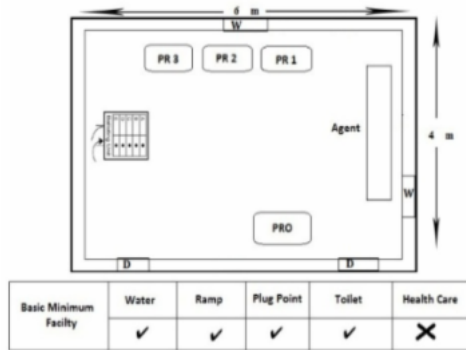

নির্বাচক নিবন্ধন আধিকারিকের স্বাক্ষর

Nazri Naksha

Google Map View

Polling Station Building Front View

Polling Station Front View

Cad View

Key MAP View

1 নাম : মনুয়ারা খাতুন মায়ের নাম: নুরবানু গাজী বাড়ির নং : n0174 বয়স : 30 লিঙ্গ : মহিলা	AMT1261171 ফটো উপলব্ধ	2 নাম : সাইমা খাতুন পিতার নাম: আসান আলি মোল্ল্যা বাড়ির নং : n0178 বয়স : 27 লিঙ্গ : মহিলা	AMT1273119 ফটো উপলব্ধ	3 নাম : রিনা খাতুন পিতার নাম: আঃ রফিক গাজী বাড়ির নং : n0193 বয়স : 28 লিঙ্গ : মহিলা	AMT1291327 ফটো উপলব্ধ
4 নাম : রেশমা খাতুন পিতার নাম: বরকত গাজী বাড়ির নং : 143 বয়স : 26 লিঙ্গ : মহিলা	AMT1332626 ফটো উপলব্ধ	5 নাম : পাপিয়া খাতুন স্বামীর নাম: রেজাউল গাজী বাড়ির নং : পিফা রাঘাবপুর বয়স : 28 লিঙ্গ : মহিলা	AMT1256940 ফটো উপলব্ধ	6 নাম : রাফিজা বিবি খাতুন স্বামীর নাম: খায়রুল গাজী বাড়ির নং : n0145 বয়স : 36 লিঙ্গ : মহিলা	AMT0754572 ফটো উপলব্ধ
7 নাম : মোঃ ওমর ফারুক গাজী পিতার নাম: মোঃ আব্দুল বারি গাজী বাড়ির নং : n0054 বয়স : 30 লিঙ্গ : পুরুষ	AMT0999201 ফটো উপলব্ধ	8 নাম : আনারুল গাজী পিতার নাম: শোকরালী গাজী বাড়ির নং : n0046 বয়স : 31 লিঙ্গ : পুরুষ	AMT0762906 ফটো উপলব্ধ	9 নাম : নুরনহার গাজী স্বামীর নাম: রহমান গাজী বাড়ির নং : n0038 বয়স : 55 লিঙ্গ : মহিলা	CXW0677070 ফটো উপলব্ধ
10 নাম : সবানা খাতুন স্বামীর নাম: আরিফ মহম্মদ বাড়ির নং : নং0023 বয়স : 32 লিঙ্গ : মহিলা	AMT1432798 ফটো উপলব্ধ	11 নাম : সাইমা খাতুন স্বামীর নাম: নাসিরউদ্দিন গাজী বাড়ির নং : n0056 বয়স : 24 লিঙ্গ : মহিলা	AMT1442474 ফটো উপলব্ধ	12 নাম : মসুদা বিবি স্বামীর নাম: তরিকুল গাজী বাড়ির নং : n0049 বয়স : 27 লিঙ্গ : মহিলা	AMT1436781 ফটো উপলব্ধ
13 নাম : সরিফুল গাজী পিতার নাম: হাফিজুল গাজী বাড়ির নং : 45 বয়স : 25 লিঙ্গ : পুরুষ	AMT1397009 ফটো উপলব্ধ	14 নাম : অমিনুর গাজী পিতার নাম: আরিজুল গাজী বাড়ির নং : 24 বয়স : 26 লিঙ্গ : পুরুষ	AMT1396993 ফটো উপলব্ধ	15 নাম : সাবির গাজী পিতার নাম: সহিদুল ইসলাম গাজী বাড়ির নং : n0161 বয়স : 24 লিঙ্গ : পুরুষ	AMT1397082 ফটো উপলব্ধ
16 নাম : হালিমা গাজী স্বামীর নাম: কাহেদ গাজী বাড়ির নং : n0008 বয়স : 50 লিঙ্গ : মহিলা	CXW1181015 ফটো উপলব্ধ	17 নাম : নুরবানু গাজী স্বামীর নাম: জিয়ারুল গাজী বাড়ির নং : n0024 বয়স : 50 লিঙ্গ : মহিলা	CXW3331782 ফটো উপলব্ধ	18 নাম : হামিদা গাজী স্বামীর নাম: কুদ্দুছ গাজী বাড়ির নং : n0008 বয়স : 48 লিঙ্গ : মহিলা	CXW0675868 ফটো উপলব্ধ
19 নাম : মোমিন গাজী পিতার নাম: মানিক গাজী বাড়ির নং : n0042 বয়স : 41 লিঙ্গ : পুরুষ	CXW3085107 ফটো উপলব্ধ	20 নাম : রসিদ গাজী পিতার নাম: শীতল গাজী বাড়ির নং : n0046 বয়স : 56 লিঙ্গ : পুরুষ	CXW3331519 ফটো উপলব্ধ	21 নাম : আব্দুল বারি গাজী পিতার নাম: নছিমদ্দিন গাজী বাড়ির নং : n0054 বয়স : 55 লিঙ্গ : পুরুষ	CXW0675942 ফটো উপলব্ধ
22 নাম : নাজমা গাজী স্বামীর নাম: আফছার গাজী বাড়ির নং : n0039 বয়স : 38 লিঙ্গ : মহিলা	CXW3415692 ফটো উপলব্ধ	23 নাম : সরিফুল গাজী মায়ের নাম: হাজি হোসেন গাজী বাড়ির নং : n0034 বয়স : 28 লিঙ্গ : পুরুষ	AMT1090828 ফটো উপলব্ধ	24 নাম : আরসাদ আলি গাজী পিতার নাম: জামিলদ্দিন গাজী বাড়ির নং : n0049 বয়স : 58 লিঙ্গ : পুরুষ	AMT1414366 ফটো উপলব্ধ
25 নাম : ছামসুর গাজী পিতার নাম: আতিয়ার রহমান গাজী বাড়ির নং : n0057 বয়স : 39 লিঙ্গ : পুরুষ	CXW3497682 ফটো উপলব্ধ	26 নাম : সাইন গাজী পিতার নাম: মজিদ গাজী বাড়ির নং : এন0037 বয়স : 28 লিঙ্গ : পুরুষ	AMT1195106 ফটো উপলব্ধ	27 নাম : আশরাফ আলি গাজী পিতার নাম: দবিরুদ্দিন গাজী বাড়ির নং : n0058 বয়স : 80 লিঙ্গ : পুরুষ	CXW0676528 ফটো উপলব্ধ
28 নাম : আনারুল গাজী পিতার নাম: আবুল গাজী বাড়ির নং : n0016 বয়স : 42 লিঙ্গ : পুরুষ	CXW3084670 ফটো উপলব্ধ	29 নাম : বাদশা গাজী পিতার নাম: মহম্মদ গাজী বাড়ির নং : n0130 বয়স : 70 লিঙ্গ : পুরুষ	CXW0677286 ফটো উপলব্ধ	30 নাম : আছিয়া খাতুন স্বামীর নাম: সরিফুল্লা গাজী বাড়ির নং : n0028 বয়স : 31 লিঙ্গ : মহিলা	AMT1464452 ফটো উপলব্ধ