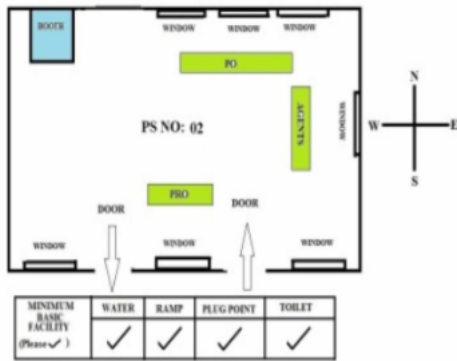

নির্বাচক নিবন্ধন আধিকারিকের স্বাক্ষর

Nazri Naksha

Google Map View

Polling Station Building Front View

Polling Station Front View

Cad View

Key MAP View

1 নাম : সাজিদুর রহমান পিতার নাম : হামিদুর রহমান বাড়ির নং : n0017 বয়স : 33 লিঙ্গ : পুরুষ	AMT0396762 ফটো উপলব্ধ	2 নাম : মহিদুর রহমান পিতার নাম : হামিদুর রহমান বাড়ির নং : n0017 বয়স : 33 লিঙ্গ : পুরুষ	HVD2748747 ফটো উপলব্ধ	3 নাম : হাবিবুর রহমান পিতার নাম : মুজিবুর রহমান বাড়ির নং : n0056 বয়স : 29 লিঙ্গ : পুরুষ	AMT0949735 ফটো উপলব্ধ
4 নাম : মসিউর রহমান মন্ডল পিতার নাম : মুজিবুর রহমান মন্ডল বাড়ির নং : n0056 বয়স : 33 লিঙ্গ : পুরুষ	AMT0396721 ফটো উপলব্ধ	5 নাম : আব্দুল জালালউদ্দিন মন্ডল পিতার নাম : মুজিবুর মন্ডল বাড়ির নং : n0056 বয়স : 44 লিঙ্গ : পুরুষ	HVD2748119 ফটো উপলব্ধ	6 নাম : নাজমা খাতুন বিবি স্বামীর নাম : গিয়াসউদ্দিন মন্ডল বাড়ির নং : n0056 বয়স : 36 লিঙ্গ : মহিলা	AMT0396259 ফটো উপলব্ধ
7 নাম : গিয়াসউদ্দিন মন্ডল পিতার নাম : মুজিবুর রহমান মন্ডল বাড়ির নং : n0056 বয়স : 47 লিঙ্গ : পুরুষ	HVD1310812 ফটো উপলব্ধ	8 নাম : আনছারুল হক পিতার নাম : ছাদিক মন্ডল বাড়ির নং : n0078 বয়স : 66 লিঙ্গ : পুরুষ	HVD1310234 ফটো উপলব্ধ	9 নাম : আনিসুল হক পিতার নাম : ফজলুল হক মন্ডল বাড়ির নং : n0077 বয়স : 42 লিঙ্গ : পুরুষ	HVD2747731 ফটো উপলব্ধ
10 নাম : মোঃ আজিমুল হক পিতার নাম : মোঃ ফজলুল হক বাড়ির নং : n0077 বয়স : 38 লিঙ্গ : পুরুষ	HVD3249349 ফটো উপলব্ধ	11 নাম : রোশনয়ারা বেগম স্বামীর নাম : মোঃ ফজলুল হক বাড়ির নং : n0077 বয়স : 60 লিঙ্গ : মহিলা	HVD1310499 ফটো উপলব্ধ	12 নাম : মোঃ ফজলুল হক পিতার নাম : মোঃ আব্দুল বারী বাড়ির নং : n0077 বয়স : 68 লিঙ্গ : পুরুষ	HVD3424587 ফটো উপলব্ধ
13 নাম : আনজুরা বিবি স্বামীর নাম : মোঃ সিরাজুল হক বাড়ির নং : n0069 বয়স : 59 লিঙ্গ : মহিলা	HVD1311869 ফটো উপলব্ধ	14 নাম : মোঃ সিরাজুল হক পিতার নাম : হাতিয়ার রহমান বাড়ির নং : n0069 বয়স : 66 লিঙ্গ : পুরুষ	HVD3424694 ফটো উপলব্ধ	15 নাম : মোঃ মফিজুর রহমান পিতার নাম : মোঃ আতিয়ার রহমান বাড়ির নং : n0110 বয়স : 43 লিঙ্গ : পুরুষ	HVD1855147 ফটো উপলব্ধ
16 নাম : মমতাজ বেগম স্বামীর নাম : মোঃ আতিয়ার রহমান বাড়ির নং : n0110 বয়স : 59 লিঙ্গ : মহিলা	HVD3424801 ফটো উপলব্ধ	17 নাম : জলিয়া বেগম স্বামীর নাম : বুরহান উদ্দিন আহমেদ বাড়ির নং : n0004 বয়স : 38 লিঙ্গ : মহিলা	AMT0806661 ফটো উপলব্ধ	18 নাম : বুরহান উদ্দিন আহমেদ পিতার নাম : নাসির উদ্দিন আহমেদ বাড়ির নং : n0004 বয়স : 38 লিঙ্গ : পুরুষ	HVD3692951 ফটো উপলব্ধ
19 নাম : সুজাউদ্দিন আহমেদ পিতার নাম : নাসিরউদ্দিন আহমেদ বাড়ির নং : জ.জ.জ.জ.জ.জ.জ. বয়স : 30 লিঙ্গ : পুরুষ	AMT0806646 ফটো উপলব্ধ	20 নাম : সাবিনা নাসির স্বামীর নাম : নাসিরউদ্দিন আহমেদ বাড়ির নং : n0004 বয়স : 58 লিঙ্গ : মহিলা	HVD3425048 ফটো উপলব্ধ	21 নাম : নাসিরউদ্দিন আহমেদ পিতার নাম : গোলাম রসুল সরদার বাড়ির নং : n0004 বয়স : 68 লিঙ্গ : পুরুষ	HVD3425030 ফটো উপলব্ধ
22 নাম : বাকিবিল্লা মন্ডল পিতার নাম : শুকুর আলি মন্ডল বাড়ির নং : n0119 বয়স : 30 লিঙ্গ : পুরুষ	AMT0806471 ফটো উপলব্ধ	23 নাম : মতলুবুর রহমান সরদার পিতার নাম : মুজিবুর রহমান সরদার বাড়ির নং : n0007 বয়স : 58 লিঙ্গ : পুরুষ	HVD1310333 ফটো উপলব্ধ	24 নাম : মাসুম বিল্লা সরদার পিতার নাম : মতলুবুর রহমান সরদার বাড়ির নং : n0007 বয়স : 30 লিঙ্গ : পুরুষ	AMT0806489 ফটো উপলব্ধ
25 নাম : মহবুল হক সরদার পিতার নাম : মুজিবুর রহমান সরদার বাড়ির নং : n0007 বয়স : 56 লিঙ্গ : পুরুষ	HVD0012401 ফটো উপলব্ধ	26 নাম : তরিকুল রহমান সরদার পিতার নাম : মুজিবুর রহমান সরদার বাড়ির নং : n0007 বয়স : 43 লিঙ্গ : পুরুষ	HVD1310523 ফটো উপলব্ধ	27 নাম : মঞ্জুরা বেগম সরদার স্বামীর নাম : তরিকুল রহমান সরদার বাড়ির নং : n0007 বয়স : 37 লিঙ্গ : মহিলা	AMT0949743 ফটো উপলব্ধ
28 নাম : রাখিবুল সরদার পিতার নাম : মুজিবুর রহমান সরদার বাড়ির নং : n0007 বয়স : 49 লিঙ্গ : পুরুষ	HVD1311026 ফটো উপলব্ধ	29 নাম : দেলদার সরদার স্বামীর নাম : রাখিবুল সরদার বাড়ির নং : n0007 বয়স : 38 লিঙ্গ : মহিলা	AMT0396499 ফটো উপলব্ধ	30 নাম : নাজমা বেগম সরদার স্বামীর নাম : মহবুল হক সরদার বাড়ির নং : n0007 বয়স : 47 লিঙ্গ : মহিলা	HVD1310390 ফটো উপলব্ধ