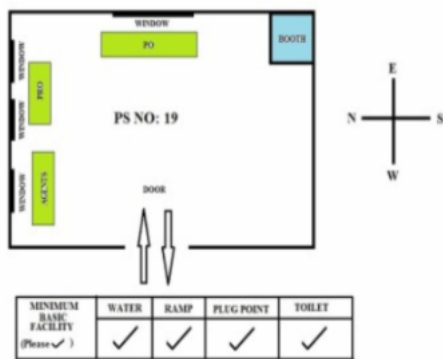

নির্বাচক নিবন্ধন আধিকারিকের স্বাক্ষর

Nazri Naksha

Google Map View

Polling Station Building Front View

Polling Station Front View

Cad View

Key MAP View

1 নাম : কফিয়া বিবি স্বামীর নাম: জাহাঙ্গির মোল্লা বাড়ির নং : n0129 বয়স : 58 লিঙ্গ : মহিলা	HVD2771111 ফটো উপলব্ধ	2 নাম : সান্দু মণ্ডল পিতার নাম: মোশাররফ মণ্ডল বাড়ির নং : no052 বয়স : 31 লিঙ্গ : পুরুষ	AMT0673806 ফটো উপলব্ধ	3 নাম : মমতাজ বিবি স্বামীর নাম: রুস্তম মন্ডল বাড়ির নং : n0052 বয়স : 38 লিঙ্গ : মহিলা	AMT0406892 ফটো উপলব্ধ
4 নাম : মরিয়ম বেগম স্বামীর নাম: মোশাররফ মণ্ডল বাড়ির নং : n0052 বয়স : 58 লিঙ্গ : মহিলা	HVD0078691 ফটো উপলব্ধ	5 নাম : মোশাররফ মন্ডল পিতার নাম: জামাত আলি মন্ডল বাড়ির নং : n0052 বয়স : 69 লিঙ্গ : পুরুষ	HVD0078683 ফটো উপলব্ধ	6 নাম : অবাইদুল মল্লিক মায়ের নাম: নূর জাহান বিবি বাড়ির নং : n0019 বয়স : 35 লিঙ্গ : পুরুষ	AMT0406868 ফটো উপলব্ধ
7 নাম : মনিরুল মল্লিক মায়ের নাম: নূরজাহান বিবি বাড়ির নং : n0019 বয়স : 38 লিঙ্গ : পুরুষ	AMT0406850 ফটো উপলব্ধ	8 নাম : রোজিনা খাতুন বিবি স্বামীর নাম: এমদাদুল মল্লিক বাড়ির নং : n0019 বয়স : 34 লিঙ্গ : মহিলা	AMT0406843 ফটো উপলব্ধ	9 নাম : এমদাদুল মল্লিক মায়ের নাম: নূরজাহান বিবি বাড়ির নং : n0019 বয়স : 43 লিঙ্গ : পুরুষ	AMT0406835 ফটো উপলব্ধ
10 নাম : জাহানারা বিবি স্বামীর নাম: রেজাউল মল্লিক বাড়ির নং : n0019 বয়স : 43 লিঙ্গ : মহিলা	AMT0407932 ফটো উপলব্ধ	11 নাম : রেজাউল মল্লিক মায়ের নাম: নূরজাহান বিবি বাড়ির নং : n0019 বয়স : 46 লিঙ্গ : পুরুষ	AMT0406827 ফটো উপলব্ধ	12 নাম : হাফিজুর রহমান মোল্লা পিতার নাম: আবদুল লতিফ মোল্লা বাড়ির নং : n0163 বয়স : 47 লিঙ্গ : পুরুষ	HVD2275303 ফটো উপলব্ধ
13 নাম : সাহিনুর বিবি স্বামীর নাম: হাফিজুর রহমান মোল্লা বাড়ির নং : n0162 বয়স : 36 লিঙ্গ : মহিলা	AMT0407650 ফটো উপলব্ধ	14 নাম : রোকেয়া বিবি স্বামীর নাম: ফিরোজ আলি মন্ডল বাড়ির নং : n0048 বয়স : 37 লিঙ্গ : মহিলা	AMT0406884 ফটো উপলব্ধ	15 নাম : ফিরোজ আলি মণ্ডল পিতার নাম: গোলাম রসুল মণ্ডল বাড়ির নং : n0048 বয়স : 41 লিঙ্গ : পুরুষ	HVD3696952 ফটো উপলব্ধ
16 নাম : কুতুবুদ্দিন মন্ডল মায়ের নাম: ছপুরা বিবি বাড়ির নং : n0048 বয়স : 38 লিঙ্গ : পুরুষ	AMT0406876 ফটো উপলব্ধ	17 নাম : আব্দুল হাবিব মন্ডল মায়ের নাম: বিবি রাবিয়া বাড়ির নং : no047 বয়স : 33 লিঙ্গ : পুরুষ	AMT0673871 ফটো উপলব্ধ	18 নাম : সাবির আলি মন্ডল পিতার নাম: ইয়ার আলি মন্ডল বাড়ির নং : 71 বয়স : 39 লিঙ্গ : পুরুষ	HVD3801305 ফটো উপলব্ধ
19 নাম : রেহেনা বিবি স্বামীর নাম: সাবির আলি মন্ডল বাড়ির নং : 71 বয়স : 40 লিঙ্গ : মহিলা	AMT0406942 ফটো উপলব্ধ	20 নাম : কাশমিরা বিবি স্বামীর নাম: আমিরুল ইসলাম মন্ডল বাড়ির নং : n0098 বয়স : 35 লিঙ্গ : মহিলা	AMT0408096 ফটো উপলব্ধ	21 নাম : আকলিমা খাতুন স্বামীর নাম: হাফিজুল মোল্লা বাড়ির নং : n0098 বয়স : 39 লিঙ্গ : মহিলা	AMT0210104 ফটো উপলব্ধ
22 নাম : মোঃ হাফিজুল মোল্লা মায়ের নাম: আয়েসা বিবি বাড়ির নং : n0098 বয়স : 44 লিঙ্গ : পুরুষ	AMT0407775 ফটো উপলব্ধ	23 নাম : বাবুর আলি মনডল পিতার নাম: শুকুর আলি মনডল বাড়ির নং : n0022 বয়স : 29 লিঙ্গ : পুরুষ	AMT0955161 ফটো উপলব্ধ	24 নাম : হামিদা বিবি মোল্লা মায়ের নাম: আয়েসা বিবি মোল্লা বাড়ির নং : n0134 বয়স : 44 লিঙ্গ : মহিলা	HVD3252806 ফটো উপলব্ধ
25 নাম : আলিমুল হক স্বামীর নাম: আবুহোসেন মন্ডল বাড়ির নং : n0010 বয়স : 49 লিঙ্গ : মহিলা	HVD0078808 ফটো উপলব্ধ	26 নাম : ফুলজান বিবি স্বামীর নাম: আলিমুল হক বাড়ির নং : 162 বয়স : 41 লিঙ্গ : মহিলা	HVD3801149 ফটো উপলব্ধ	27 নাম : ফতেমা বিবি স্বামীর নাম: শাহাজান আলি মন্ডল বাড়ির নং : n0010 বয়স : 36 লিঙ্গ : মহিলা	AMT0817064 ফটো উপলব্ধ
28 নাম : ফুলবিবি স্বামীর নাম: আব্দুলবারী মোল্লা বাড়ির নং : n0188 বয়স : 68 লিঙ্গ : মহিলা	HVD1317601 ফটো উপলব্ধ	29 নাম : সাহানারা বিবি স্বামীর নাম: গিয়াসউদ্দিন মন্ডল বাড়ির নং : n0188 বয়স : 56 লিঙ্গ : মহিলা	HVD0078733 ফটো উপলব্ধ	30 নাম : গিয়াসউদ্দিন মন্ডল পিতার নাম: আশরাফ আলি মন্ডল বাড়ির নং : n0006 বয়স : 70 লিঙ্গ : পুরুষ	HVD0078725 ফটো উপলব্ধ