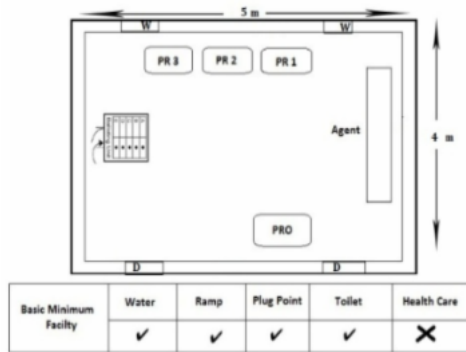

নির্বাচক নিবন্ধন আধিকারিকের স্বাক্ষর

Nazri Naksha

Google Map View

Polling Station Building Front View

Polling Station Front View

Cad View

Key MAP View

1 নাম : আরতী বেদিয়া স্বামীর নাম: নকুল বেদিয়া বাড়ির নং : 022 বয়স : 39 লিঙ্গ : মহিলা	CXW3498086 ফটো উপলব্ধ	2 নাম : নকুল বেদিয়া পিতার নাম: শম্ভু বাড়ির নং : 022 বয়স : 56 লিঙ্গ : পুরুষ	CXW3332327 ফটো উপলব্ধ	3 নাম : প্রভাস বেদিয়া পিতার নাম: নকুল বেদিয়া বাড়ির নং : এন0022 বয়স : 25 লিঙ্গ : পুরুষ	AMT1629237 ফটো উপলব্ধ
4 নাম : আকবর গাজী পিতার নাম: ইমান গাজী বাড়ির নং : n0104 বয়স : 76 লিঙ্গ : পুরুষ	AMT1495076 ফটো উপলব্ধ	5 নাম : সাজিদা খাতুন পিতার নাম: কেতাব সরদার বাড়ির নং : এন0104 বয়স : 38 লিঙ্গ : মহিলা	ZDE0927186 ফটো উপলব্ধ	6 নাম : রিয়াজ বৈদ্য পিতার নাম: আব্দুর রাজ্জাক বৈদ্য বাড়ির নং : N0066 বয়স : 24 লিঙ্গ : পুরুষ	AMT1453547 ফটো উপলব্ধ
7 নাম : আল আমিন বৈদ্য পিতার নাম: আব্দুর রফিক বৈদ্য বাড়ির নং : n0066 বয়স : 35 লিঙ্গ : পুরুষ	AMT0360271 ফটো উপলব্ধ	8 নাম : বাহারবানু খাতুন স্বামীর নাম: আব্দুর রফিক বৈদ্য বাড়ির নং : n0066 বয়স : 71 লিঙ্গ : মহিলা	AMT0486639 ফটো উপলব্ধ	9 নাম : হুচনুয়ারা বৈদ্য পিতার নাম: আব্দুর রফিক বৈদ্য বাড়ির নং : 67 বয়স : 43 লিঙ্গ : মহিলা	CXW3498383 ফটো উপলব্ধ
10 নাম : আব্দুল্লা বৈদ্য পিতার নাম: আব্দুর রফিক বৈদ্য বাড়ির নং : n0066 বয়স : 37 লিঙ্গ : পুরুষ	AMT0486852 ফটো উপলব্ধ	11 নাম : ফিরোজা বৈদ্য স্বামীর নাম: আব্দুল রাজ্জাক বৈদ্য বাড়ির নং : n0066 বয়স : 46 লিঙ্গ : মহিলা	CXW3416575 ফটো উপলব্ধ	12 নাম : রাবেয়া বিবি পিতার নাম: বাহার বানু বৈদ্য বাড়ির নং : n0066 বয়স : 40 লিঙ্গ : মহিলা	AMT0999433 ফটো উপলব্ধ
13 নাম : মোঃ আব্দুর রহমান বৈদ্য মায়ের নাম: বাহার বানু বৈদ্য বাড়ির নং : n0066 বয়স : 38 লিঙ্গ : পুরুষ	CXW3416260 ফটো উপলব্ধ	14 নাম : তৈয়েবা ইয়াসমিন বৈদ্য স্বামীর নাম: আব্দুর রহমান বৈদ্য বাড়ির নং : n0066 বয়স : 31 লিঙ্গ : মহিলা	AMT0999649 ফটো উপলব্ধ	15 নাম : উম্মে হাবিবা খাতুন পিতার নাম: আফসার গাজী বাড়ির নং : n0283 বয়স : 26 লিঙ্গ : মহিলা	AMT1281138 ফটো উপলব্ধ
16 নাম : আব্দুর রাজ্জাক বৈদ্য পিতার নাম: আব্দুর রফিক বৈদ্য বাড়ির নং : n0066 বয়স : 50 লিঙ্গ : পুরুষ	WB/14/096/387366 ফটো উপলব্ধ	17 নাম : সানিমা খাতুন স্বামীর নাম: হাবিবুল্লা গাজী বাড়ির নং : n0260 বয়স : 31 লিঙ্গ : মহিলা	AMT1308832 ফটো উপলব্ধ	18 নাম : নাসিমা খাতুন স্বামীর নাম: সাহানুর আলম শেখ বাড়ির নং : n0263 বয়স : 25 লিঙ্গ : মহিলা	AMT1282409 ফটো উপলব্ধ
19 নাম : নারগীজ খাতুন স্বামীর নাম: মনিরুজ্জামান গাজী বাড়ির নং : n0240 বয়স : 33 লিঙ্গ : মহিলা	AMT0602433 ফটো উপলব্ধ	20 নাম : ছায়রা গাজী মায়ের নাম: খোসমান গাজী বাড়ির নং : n0104 বয়স : 46 লিঙ্গ : মহিলা	CXW3332400 ফটো উপলব্ধ	21 নাম : সাদ্দাম গাজী পিতার নাম: আকবর গাজী বাড়ির নং : n0104 বয়স : 35 লিঙ্গ : পুরুষ	AMT0899336 ফটো উপলব্ধ
22 নাম : ইরিনা খাতুন পিতার নাম: ইয়াদ আলি বৈদ্য বাড়ির নং : n0236 বয়স : 30 লিঙ্গ : মহিলা	AMT0999730 ফটো উপলব্ধ	23 নাম : তহমিনা খাতুন পিতার নাম: আকবর গাজী বাড়ির নং : n0104 বয়স : 80 লিঙ্গ : মহিলা	AMT0899344 ফটো উপলব্ধ	24 নাম : আমিনা খাতুন পিতার নাম: মোহাম্মদ মোজম্মেল শেখ বাড়ির নং : 116 বয়স : 25 লিঙ্গ : মহিলা	AMT1332949 ফটো উপলব্ধ
25 নাম : মোহাম্মদ আরিফ বিল্লা গাজী পিতার নাম: আকবর গাজী বাড়ির নং : 0104 বয়স : 25 লিঙ্গ : পুরুষ	AMT1360692 ফটো উপলব্ধ	26 নাম : তানিয়া খাতুন স্বামীর নাম: আরিফ বিল্লা গাজী বাড়ির নং : এন0104 বয়স : 22 লিঙ্গ : মহিলা	AMT1714344 ফটো উপলব্ধ	27 নাম : রেশমা খাতুন পিতার নাম: মোমেনা গাজী বাড়ির নং : 92 বয়স : 28 লিঙ্গ : মহিলা	AMT1332899 ফটো উপলব্ধ
28 নাম : তহমিনা খাতুন(বিবি) স্বামীর নাম: আব্দুল খালেক মোল্লা বাড়ির নং : n0242 বয়স : 37 লিঙ্গ : মহিলা	AMT0137000 ফটো উপলব্ধ	29 নাম : জুলফিকার আলি বৈদ্য পিতার নাম: আবুবক্কর বৈদ্য বাড়ির নং : 0065 বয়স : 37 লিঙ্গ : পুরুষ	CXW3498268 ফটো উপলব্ধ	30 নাম : মামনি গাইন পিতার নাম: কৃষ্ণ গাইন বাড়ির নং : n0001 বয়স : 37 লিঙ্গ : মহিলা	AMT0612002 ফটো উপলব্ধ