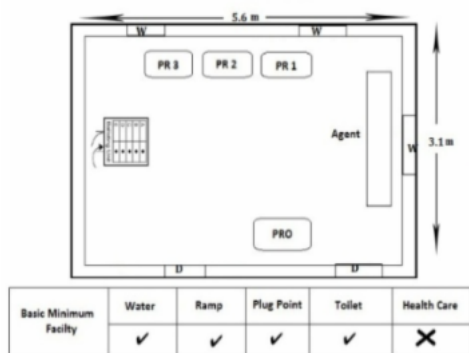

নির্বাচক নিবন্ধন আধিকারিকের স্বাক্ষর

Nazri Naksha

Google Map View

Polling Station Building Front View

Polling Station Front View

Cad View

Key MAP View

1 নাম : রিমা খাতুন স্বামীর নাম : রেজাউল মন্ডল বাড়ির নং : n0225 বয়স : 30 লিঙ্গ : মহিলা	AMT1253699	ফটো উপলব্ধ	2 নাম : মারুফা খাতুন স্বামীর নাম : আলাউদ্দিন মণ্ডল বাড়ির নং : n0226 বয়স : 27 লিঙ্গ : মহিলা	AMT1289081	ফটো উপলব্ধ	3 নাম : মনিরা খাতুন স্বামীর নাম : আব্দুল মণ্ডল বাড়ির নং : n0201 বয়স : 28 লিঙ্গ : মহিলা	AMT1133453	ফটো উপলব্ধ
4 নাম : সাজিদা খাতুন(গাজী) পিতার নাম : আজিবর গাজী বাড়ির নং : n0221 বয়স : 41 লিঙ্গ : মহিলা	AMT1294776	ফটো উপলব্ধ	5 নাম : কৃষ্ণা সরকার গাইন স্বামীর নাম : অনিমেষ গাইন বাড়ির নং : এন0036 বয়স : 30 লিঙ্গ : মহিলা	SKE1064088	ফটো উপলব্ধ	6 নাম : সুসিতা সরকার পিতার নাম : সুদর্শন সরকার বাড়ির নং : এন0037 বয়স : 31 লিঙ্গ : মহিলা	NVY0796318	ফটো উপলব্ধ
7 নাম : সনজিদা খাতুন স্বামীর নাম : জাহাঙ্গীর গাজী বাড়ির নং : n0037 বয়স : 31 লিঙ্গ : মহিলা	AMT1195791	ফটো উপলব্ধ	8 নাম : জাহাঙ্গীর গাজী পিতার নাম : মালেক গাজী বাড়ির নং : n0037 বয়স : 30 লিঙ্গ : পুরুষ	AMT1195817	ফটো উপলব্ধ	9 নাম : সুকান্ত গাইন পিতার নাম : শংকর গাইন বাড়ির নং : n0037 বয়স : 34 লিঙ্গ : পুরুষ	AMT0360586	ফটো উপলব্ধ
10 নাম : আরুতি গাইন স্বামীর নাম : শঙ্কর গাইন বাড়ির নং : n0037 বয়স : 55 লিঙ্গ : মহিলা	AMT1766088	ফটো উপলব্ধ	11 নাম : অনিমেষ গাইন পিতার নাম : জগদীশ গাইন বাড়ির নং : n0036 বয়স : 37 লিঙ্গ : পুরুষ	CXW3416567	ফটো উপলব্ধ	12 নাম : সরস্বতী গাইন স্বামীর নাম : জগদীশ গাইন বাড়ির নং : n0036 বয়স : 58 লিঙ্গ : মহিলা	WB/14/096/387733	ফটো উপলব্ধ
13 নাম : জগদীশ গাইন পিতার নাম : অর্জুন গাইন বাড়ির নং : n0036 বয়স : 66 লিঙ্গ : পুরুষ	WB/14/096/387732	ফটো উপলব্ধ	14 নাম : খাদিজা বিবি স্বামীর নাম : আকবর গাজী বাড়ির নং : n0063 বয়স : 38 লিঙ্গ : মহিলা	AMT0360628	ফটো উপলব্ধ	15 নাম : আকবর গাজী পিতার নাম : সহরআলি গাজী বাড়ির নং : n0063 বয়স : 51 লিঙ্গ : পুরুষ	CXW1185115	ফটো উপলব্ধ
16 নাম : জোহর আলি মোল্যা পিতার নাম : মুনছুর মোল্যা বাড়ির নং : 260 বয়স : 57 লিঙ্গ : পুরুষ	AMT0764118	ফটো উপলব্ধ	17 নাম : আনজুরা বিবি স্বামীর নাম : আকবাত আলি গাজী বাড়ির নং : n0105 বয়স : 80 লিঙ্গ : মহিলা	AMT1766443	ফটো উপলব্ধ	18 নাম : ছাবিনা বিবি পিতার নাম : মিজানুর গাজী বাড়ির নং : n0096 বয়স : 34 লিঙ্গ : মহিলা	AMT0999797	ফটো উপলব্ধ
19 নাম : মিজানুর গাজী পিতার নাম : হারান গাজী বাড়ির নং : n0096 বয়স : 35 লিঙ্গ : পুরুষ	AMT0612689	ফটো উপলব্ধ	20 নাম : জামিলা গাজী স্বামীর নাম : হারান গাজী বাড়ির নং : n0096 বয়স : 53 লিঙ্গ : মহিলা	WB/14/096/387060	ফটো উপলব্ধ	21 নাম : হারান গাজী পিতার নাম : নুরআলী গাজী বাড়ির নং : n0096 বয়স : 56 লিঙ্গ : পুরুষ	WB/14/096/387657	ফটো উপলব্ধ
22 নাম : কুতুবুদ্দিন গাজী পিতার নাম : আবু আকি গাজী বাড়ির নং : n0091 বয়স : 35 লিঙ্গ : পুরুষ	AMT0612358	ফটো উপলব্ধ	23 নাম : তারাবান গাজী স্বামীর নাম : মোসলেম গাজী বাড়ির নং : n0091 বয়স : 81 লিঙ্গ : মহিলা	CXW1186444	ফটো উপলব্ধ	24 নাম : রেহেনা গাজী স্বামীর নাম : সাহেবআলি গাজী বাড়ির নং : n0084 বয়স : 50 লিঙ্গ : মহিলা	WB/14/096/387204	ফটো উপলব্ধ
25 নাম : সাহেবআলি গাজী পিতার নাম : এসলাম গাজী বাড়ির নং : n0084 বয়স : 52 লিঙ্গ : পুরুষ	WB/14/096/387860	ফটো উপলব্ধ	26 নাম : জসিমান গাজী স্বামীর নাম : গোলাম গাজী বাড়ির নং : n0082 বয়স : 73 লিঙ্গ : মহিলা	WB/14/096/387452	ফটো উপলব্ধ	27 নাম : মোস্তাকিন গাজী পিতার নাম : গোলাম গাজী বাড়ির নং : n0081 বয়স : 49 লিঙ্গ : পুরুষ	WB/14/096/387585	ফটো উপলব্ধ
28 নাম : ইউছুপ গাজী পিতার নাম : গোলাম মোস্তাফা গাজী বাড়ির নং : n0080 বয়স : 31 লিঙ্গ : পুরুষ	AMT0899658	ফটো উপলব্ধ	29 নাম : গোলামমুস্তফা গাজী পিতার নাম : গোলামবারি গাজী বাড়ির নং : n0080 বয়স : 60 লিঙ্গ : পুরুষ	AMT1564384	ফটো উপলব্ধ	30 নাম : তহমিনা বিবি স্বামীর নাম : রাফিকুল গাজী বাড়ির নং : n0079 বয়স : 31 লিঙ্গ : মহিলা	AMT0899732	ফটো উপলব্ধ