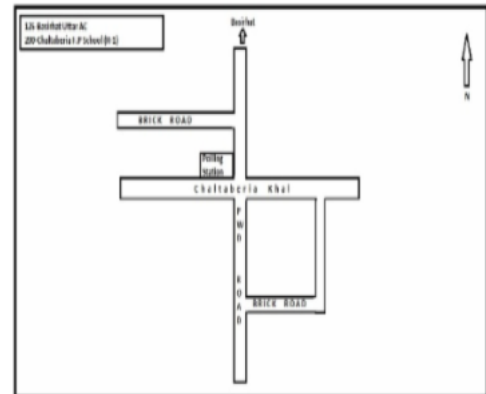

নির্বাচক নিবন্ধন আধিকারিকের স্বাক্ষর

Nazri Naksha

Google Map View

Polling Station Building Front View

Polling Station Front View

Cad View

Key MAP View

| | | | | | | | | | | | |
|----|------------|---|------------|----|------------------|--|------------|----|------------|---|------------|
| 1 | AMT0361063 | নাম : মোহিনুর বেগম গাজী স্বামীর নাম: সাইকুল ইসলাম গাজী বাড়ির নং : n0010 বয়স : 43 লিঙ্গ : মহিলা | ফটো উপলব্ধ | 2 | AMT0136796 | নাম : হাকিম মন্ডল পিতার নাম: নজরুল ইসলাম মন্ডল বাড়ির নং : n0049 বয়স : 41 লিঙ্গ : পুরুষ | ফটো উপলব্ধ | 3 | CXW0688283 | নাম : সিরাজুল মন্ডল পিতার নাম: ইছা মন্ডল বাড়ির নং : n0049 বয়স : 54 লিঙ্গ : পুরুষ | ফটো উপলব্ধ |
| 4 | CXW3332962 | নাম : রমিছা স্বামীর নাম: নজরুল মণ্ডল বাড়ির নং : n0049 বয়স : 68 লিঙ্গ : মহিলা | ফটো উপলব্ধ | 5 | CXW0688176 | নাম : মালেকা মন্ডল স্বামীর নাম: মিজানুর মন্ডল বাড়ির নং : n0102 বয়স : 41 লিঙ্গ : মহিলা | ফটো উপলব্ধ | 6 | CXW1223858 | নাম : রোমিনা বিবি স্বামীর নাম: আফতাবুদ্দিন মন্ডল বাড়ির নং : n0171 বয়স : 48 লিঙ্গ : মহিলা | ফটো উপলব্ধ |
| 7 | AMT0613745 | নাম : আনিছা খাতুন বিবি স্বামীর নাম: কেতাব আলি শেখ বাড়ির নং : n0189 বয়স : 33 লিঙ্গ : মহিলা | ফটো উপলব্ধ | 8 | WB/14/096/417077 | নাম : আমিরন বেওয়া মোল্যা স্বামীর নাম: এস্তাজ মোল্যা বাড়ির নং : 42 বয়স : 61 লিঙ্গ : মহিলা | ফটো উপলব্ধ | 9 | CXW3498938 | নাম : নিয়ামত মন্ডল পিতার নাম: গোলাম মোস্তাফা মন্ডল বাড়ির নং : 42 বয়স : 49 লিঙ্গ : পুরুষ | ফটো উপলব্ধ |
| 10 | AMT0764670 | নাম : সোনালী খাতুন মন্ডল স্বামীর নাম: নিয়ামত মন্ডল বাড়ির নং : 42 বয়স : 32 লিঙ্গ : মহিলা | ফটো উপলব্ধ | 11 | CXW0688499 | নাম : নুরনীহার স্বামীর নাম: মোজাফফার মণ্ডল বাড়ির নং : n0143 বয়স : 61 লিঙ্গ : মহিলা | ফটো উপলব্ধ | 12 | AMT0361378 | নাম : আছিয়া শেখ স্বামীর নাম: বাবর আলি শেখ বাড়ির নং : n0097 বয়স : 36 লিঙ্গ : মহিলা | ফটো উপলব্ধ |
| 13 | AMT0236992 | নাম : শেখ নুরুল আমিন পিতার নাম: শেখ ওহাবউদ্দিন আহমেদ বাড়ির নং : n0097 বয়স : 35 লিঙ্গ : পুরুষ | ফটো উপলব্ধ | 14 | AMT0472878 | নাম : পারুল পারভীন স্বামীর নাম: মিয়রাজ মাতব্বর বাড়ির নং : n0222 বয়স : 34 লিঙ্গ : মহিলা | ফটো উপলব্ধ | 15 | AMT1195965 | নাম : মামুদা খাতুন মোল্যা স্বামীর নাম: রেজাউল মোল্যা বাড়ির নং : n0022 বয়স : 27 লিঙ্গ : মহিলা | ফটো উপলব্ধ |
| 16 | CXW3416856 | নাম : জিয়ারুল মোল্যা পিতার নাম: আবুতালেব মোল্যা বাড়ির নং : n0022 বয়স : 39 লিঙ্গ : পুরুষ | ফটো উপলব্ধ | 17 | AMT0236950 | নাম : মঞ্জিলা বিবি স্বামীর নাম: আব্দুল কাদের মন্ডল বাড়ির নং : n0049 বয়স : 42 লিঙ্গ : মহিলা | ফটো উপলব্ধ | 18 | AMT0613364 | নাম : আরিজুল মোল্লা পিতার নাম: আবুতালেব মোল্লা বাড়ির নং : n0022 বয়স : 31 লিঙ্গ : পুরুষ | ফটো উপলব্ধ |
| 19 | CXW0686725 | নাম : আবুতালেব মোল্যা পিতার নাম: মফিজুদ্দিন মোল্যা বাড়ির নং : n0022 বয়স : 62 লিঙ্গ : পুরুষ | ফটো উপলব্ধ | 20 | CXW0688150 | নাম : ময়না স্বামীর নাম: গোলাম মোস্তাফা মন্ডল বাড়ির নং : n0042 বয়স : 76 লিঙ্গ : মহিলা | ফটো উপলব্ধ | 21 | CXW0688291 | নাম : আব্দুর রসিদ মন্ডল পিতার নাম: নজরুল ইসলাম মন্ডল বাড়ির নং : n0049 বয়স : 54 লিঙ্গ : পুরুষ | ফটো উপলব্ধ |
| 22 | AMT1000371 | নাম : তাইজুল মোল্যা পিতার নাম: আবুতালেব মোল্যা বাড়ির নং : n0022 বয়স : 29 লিঙ্গ : পুরুষ | ফটো উপলব্ধ | 23 | AMT1389402 | নাম : আব্দুল কাদের মন্ডল পিতার নাম: নজরুল মন্ডল বাড়ির নং : n0049 বয়স : 50 লিঙ্গ : পুরুষ | ফটো উপলব্ধ | 24 | AMT1294784 | নাম : আজমীরা খাতুন স্বামীর নাম: ইউছুপ মোল্ল্যা বাড়ির নং : n0251 বয়স : 29 লিঙ্গ : মহিলা | ফটো উপলব্ধ |
| 25 | CXW0688168 | নাম : মিজানুর ইসলাম মন্ডল পিতার নাম: গোলাম রহমান মন্ডল বাড়ির নং : n0102 বয়স : 57 লিঙ্গ : পুরুষ | ফটো উপলব্ধ | 26 | CXW3088663 | নাম : রুহুল কুদ্দুস শেখ পিতার নাম: সেখ ওহাবউদ্দিন আহমেদ বাড়ির নং : n0097 বয়স : 43 লিঙ্গ : পুরুষ | ফটো উপলব্ধ | 27 | CXW0686717 | নাম : বেগম স্বামীর নাম: আবুল সেখ বাড়ির নং : n0022 বয়স : 76 লিঙ্গ : মহিলা | ফটো উপলব্ধ |
| 28 | AMT0136937 | নাম : সাজিদা খাতুন শেখ মায়ের নাম: বেগম শেখ বাড়ির নং : n0022 বয়স : 40 লিঙ্গ : মহিলা | ফটো উপলব্ধ | 29 | AMT0136945 | নাম : আমিরুল শেখ মায়ের নাম: বেগম শেখ বাড়ির নং : n0022 বয়স : 39 লিঙ্গ : পুরুষ | ফটো উপলব্ধ | 30 | AMT0361097 | নাম : রমিছা সেখ স্বামীর নাম: আমিরুল সেখ বাড়ির নং : n0022 বয়স : 36 লিঙ্গ : মহিলা | ফটো উপলব্ধ |