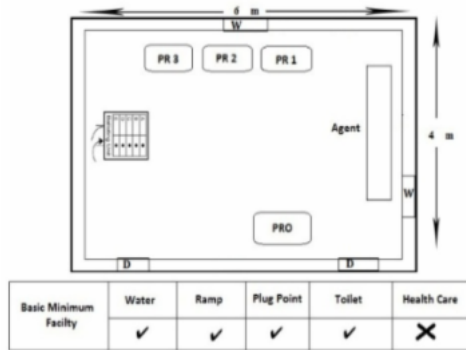

নির্বাচক নিবন্ধন আধিকারিকের স্বাক্ষর

Nazri Naksha

Google Map View

Polling Station Building Front View

Polling Station Front View

Cad View

Key MAP View

| | | | | | | | | | | | |
|----|------------|---|------------|----|------------------|--|------------|----|------------|---|------------|
| 1 | AMT0361063 | নাম : মোহিনুর বেগম গাজী স্বামীর নাম: সাইকুল ইসলাম গাজী বাড়ির নং : n0010 বয়স : 43 লিঙ্গ : মহিলা | ফটো উপলব্ধ | 2 | AMT0136796 | নাম : হাকিম মন্ডল পিতার নাম: নজরুল ইসলাম মন্ডল বাড়ির নং : n0049 বয়স : 41 লিঙ্গ : পুরুষ | ফটো উপলব্ধ | 3 | CXW0688283 | নাম : সিরাজুল মন্ডল পিতার নাম: ইছা মন্ডল বাড়ির নং : n0049 বয়স : 54 লিঙ্গ : পুরুষ | ফটো উপলব্ধ |
| 4 | CXW3332962 | নাম : রমিছা স্বামীর নাম: নজরুল মণ্ডল বাড়ির নং : n0049 বয়স : 68 লিঙ্গ : মহিলা | ফটো উপলব্ধ | 5 | CXW0688176 | নাম : মালেকা মন্ডল স্বামীর নাম: মিজানুর মন্ডল বাড়ির নং : n0102 বয়স : 41 লিঙ্গ : মহিলা | ফটো উপলব্ধ | 6 | CXW1223858 | নাম : রোমিনা বিবি স্বামীর নাম: আফতাবুদ্দিন মন্ডল বাড়ির নং : n0171 বয়স : 48 লিঙ্গ : মহিলা | ফটো উপলব্ধ |
| 7 | AMT0613745 | নাম : আনিছা খাতুন বিবি স্বামীর নাম: কেতাব আলি শেখ বাড়ির নং : n0189 বয়স : 33 লিঙ্গ : মহিলা | ফটো উপলব্ধ | 8 | WB/14/096/417077 | নাম : আমিরন বেওয়া মোল্যা স্বামীর নাম: এস্তাজ মোল্যা বাড়ির নং : 42 বয়স : 61 লিঙ্গ : মহিলা | ফটো উপলব্ধ | 9 | CXW3498938 | নাম : নিয়ামত মন্ডল পিতার নাম: গোলাম মোস্তাফা মন্ডল বাড়ির নং : 42 বয়স : 49 লিঙ্গ : পুরুষ | ফটো উপলব্ধ |
| 10 | AMT0764670 | নাম : সোনালী খাতুন মন্ডল স্বামীর নাম: নিয়ামত মন্ডল বাড়ির নং : 42 বয়স : 32 লিঙ্গ : মহিলা | ফটো উপলব্ধ | 11 | CXW0688499 | নাম : নুরনীহার স্বামীর নাম: মোজাফফার মণ্ডল বাড়ির নং : n0143 বয়স : 61 লিঙ্গ : মহিলা | ফটো উপলব্ধ | 12 | AMT0361378 | নাম : আছিয়া শেখ স্বামীর নাম: বাবর আলি শেখ বাড়ির নং : n0097 বয়স : 36 লিঙ্গ : মহিলা | ফটো উপলব্ধ |
| 13 | AMT0236992 | নাম : শেখ নুরুল আমিন পিতার নাম: শেখ ওহাবউদ্দিন আহমেদ বাড়ির নং : n0097 বয়স : 35 লিঙ্গ : পুরুষ | ফটো উপলব্ধ | 14 | AMT0472878 | নাম : পারুল পারভীন স্বামীর নাম: মিয়রাজ মাতব্বর বাড়ির নং : n0222 বয়স : 34 লিঙ্গ : মহিলা | ফটো উপলব্ধ | 15 | AMT1195965 | নাম : মামুদা খাতুন মোল্যা স্বামীর নাম: রেজাউল মোল্যা বাড়ির নং : n0022 বয়স : 27 লিঙ্গ : মহিলা | ফটো উপলব্ধ |
| 16 | CXW3416856 | নাম : জিয়ারুল মোল্যা পিতার নাম: আবুতালেব মোল্যা বাড়ির নং : n0022 বয়স : 39 লিঙ্গ : পুরুষ | ফটো উপলব্ধ | 17 | AMT0236950 | নাম : মঞ্জিলা বিবি স্বামীর নাম: আব্দুল কাদের মন্ডল বাড়ির নং : n0049 বয়স : 42 লিঙ্গ : মহিলা | ফটো উপলব্ধ | 18 | AMT0613364 | নাম : আরিজুল মোল্লা পিতার নাম: আবুতালেব মোল্লা বাড়ির নং : n0022 বয়স : 31 লিঙ্গ : পুরুষ | ফটো উপলব্ধ |
| 19 | CXW0686725 | নাম : আবুতালেব মোল্যা পিতার নাম: মফিজুদ্দিন মোল্যা বাড়ির নং : n0022 বয়স : 62 লিঙ্গ : পুরুষ | ফটো উপলব্ধ | 20 | CXW0688150 | নাম : ময়না স্বামীর নাম: গোলাম মোস্তাফা মন্ডল বাড়ির নং : n0042 বয়স : 76 লিঙ্গ : মহিলা | ফটো উপলব্ধ | 21 | CXW0688291 | নাম : আব্দুর রসিদ মন্ডল পিতার নাম: নজরুল ইসলাম মন্ডল বাড়ির নং : n0049 বয়স : 54 লিঙ্গ : পুরুষ | ফটো উপলব্ধ |
| 22 | AMT1000371 | নাম : তাইজুল মোল্যা পিতার নাম: আবুতালেব মোল্যা বাড়ির নং : n0022 বয়স : 29 লিঙ্গ : পুরুষ | ফটো উপলব্ধ | 23 | AMT1389402 | নাম : আব্দুল কাদের মন্ডল পিতার নাম: নজরুল মন্ডল বাড়ির নং : n0049 বয়স : 50 লিঙ্গ : পুরুষ | ফটো উপলব্ধ | 24 | AMT1294784 | নাম : আজমীরা খাতুন স্বামীর নাম: ইউছুপ মোল্ল্যা বাড়ির নং : n0251 বয়স : 29 লিঙ্গ : মহিলা | ফটো উপলব্ধ |
| 25 | CXW0688168 | নাম : মিজানুর ইসলাম মন্ডল পিতার নাম: গোলাম রহমান মন্ডল বাড়ির নং : n0102 বয়স : 57 লিঙ্গ : পুরুষ | ফটো উপলব্ধ | 26 | CXW3088663 | নাম : রুহুল কুদ্দুস শেখ পিতার নাম: সেখ ওহাবউদ্দিন আহমেদ বাড়ির নং : n0097 বয়স : 43 লিঙ্গ : পুরুষ | ফটো উপলব্ধ | 27 | CXW0686717 | নাম : বেগম স্বামীর নাম: আবুল সেখ বাড়ির নং : n0022 বয়স : 76 লিঙ্গ : মহিলা | ফটো উপলব্ধ |
| 28 | AMT0136937 | নাম : সাজিদা খাতুন শেখ মায়ের নাম: বেগম শেখ বাড়ির নং : n0022 বয়স : 40 লিঙ্গ : মহিলা | ফটো উপলব্ধ | 29 | AMT0136945 | নাম : আমিরুল শেখ মায়ের নাম: বেগম শেখ বাড়ির নং : n0022 বয়স : 39 লিঙ্গ : পুরুষ | ফটো উপলব্ধ | 30 | AMT0361097 | নাম : রমিছা সেখ স্বামীর নাম: আমিরুল সেখ বাড়ির নং : n0022 বয়স : 36 লিঙ্গ : মহিলা | ফটো উপলব্ধ |