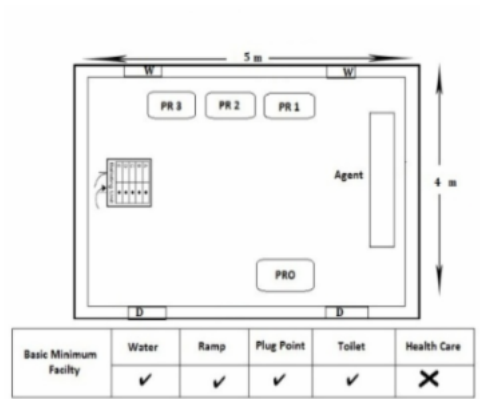

নির্বাচক নিবন্ধন আধিকারিকের স্বাক্ষর

Nazri Naksha

Google Map View

Polling Station Building Front View

Polling Station Front View

Cad View

Key MAP View

1 নাম : আছিয়া গাজী পিতার নাম: ছালমান গাজী বাড়ির নং : n0226 বয়স : 33 লিঙ্গ : মহিলা	AMT0636498 ফটো উপলব্ধ	2 নাম : রোকেয়া বেওয়া স্বামীর নাম: ইউনুস শেখ বাড়ির নং : n0057 বয়স : 78 লিঙ্গ : মহিলা	CXW0695189 ফটো উপলব্ধ	3 নাম : মহঃ সাইফুদ্দিন পিতার নাম: ইউনুছ শেখ বাড়ির নং : n0057 বয়স : 51 লিঙ্গ : পুরুষ	AMT1000827 ফটো উপলব্ধ
4 নাম : বিলকিস খাতুন স্বামীর নাম: রেজাউল ইসলাম মোল্ল্যা বাড়ির নং : 181 বয়স : 29 লিঙ্গ : মহিলা	AMT1078922 ফটো উপলব্ধ	5 নাম : মমতাজ স্বামীর নাম: মহঃ সাইফুদ্দিন বাড়ির নং : n0057 বয়স : 39 লিঙ্গ : মহিলা	AMT1091867 ফটো উপলব্ধ	6 নাম : তাজউদ্দিন শেখ পিতার নাম: ইউনুছ শেখ বাড়ির নং : n0057 বয়স : 29 লিঙ্গ : পুরুষ	AMT1091909 ফটো উপলব্ধ
7 নাম : জেসমিরা বিবি স্বামীর নাম: নুরউদ্দিন শেখ বাড়ির নং : n0057 বয়স : 31 লিঙ্গ : মহিলা	AMT1091917 ফটো উপলব্ধ	8 নাম : ফতেমা বিবি স্বামীর নাম: কুতুবউদ্দিন সেখ বাড়ির নং : n0210 বয়স : 33 লিঙ্গ : মহিলা	AMT0237487 ফটো উপলব্ধ	9 নাম : কুতুবউদ্দিন সেখ পিতার নাম: ইউনুছ শেখ বাড়ির নং : n0057 বয়স : 46 লিঙ্গ : পুরুষ	CXW1295633 ফটো উপলব্ধ
10 নাম : হালিমা বিবি স্বামীর নাম: আব্দুল লতিফ গাজী বাড়ির নং : n0236 বয়স : 38 লিঙ্গ : মহিলা	CXW3498631 ফটো উপলব্ধ	11 নাম : খোদেজা স্বামীর নাম: মোঃ সহিদুল ইসলাম মোল্লা বাড়ির নং : দ বয়স : 72 লিঙ্গ : মহিলা	AMT1502939 ফটো উপলব্ধ	12 নাম : মোহাঃ নাসিরুদ্দিন পিতার নাম: মোঃ সহিদুল ইসলাম মোল্লা বাড়ির নং : n0220 বয়স : 37 লিঙ্গ : পুরুষ	CXW2787844 ফটো উপলব্ধ
13 নাম : নুরউদ্দিন শেখ পিতার নাম: ইউনুছ শেখ বাড়ির নং : n0057 বয়স : 37 লিঙ্গ : পুরুষ	AMT0237529 ফটো উপলব্ধ	14 নাম : সাহিল আকতার শেখ পিতার নাম: মোঃ সাইফুদ্দিন শেখ বাড়ির নং : এন0057 বয়স : 21 লিঙ্গ : পুরুষ	AMT1703974 ফটো উপলব্ধ	15 নাম : সেলিম সরকার স্বামীর নাম: রাইমা বিবি বাড়ির নং : এন0000 বয়স : 33 লিঙ্গ : পুরুষ	AMT1550466 ফটো উপলব্ধ
16 নাম : জোহরা খাতুন স্বামীর নাম: ফারুক ইসলাম মোল্লা বাড়ির নং : এন00 বয়স : 28 লিঙ্গ : মহিলা	AMT1660307 ফটো উপলব্ধ	17 নাম : আঞ্জুয়ারা পারভীন স্বামীর নাম: মোঃ দিদারুল ইসলাম গাজী বাড়ির নং : n0172 বয়স : 57 লিঙ্গ : মহিলা	CXW0691022 ফটো উপলব্ধ	18 নাম : সাহানারা খাতুন স্বামীর নাম: সালাউদ্দিন মোল্লা বাড়ির নং : n0249 বয়স : 33 লিঙ্গ : মহিলা	AMT0610576 ফটো উপলব্ধ
19 নাম : আছমা খাতুন স্বামীর নাম: কাশেম গাজী বাড়ির নং : 00184 বয়স : 32 লিঙ্গ : মহিলা	SKE0905554 ফটো উপলব্ধ	20 নাম : ইরিনা খাতুন স্বামীর নাম: সাইফুদ্দিন গাজী বাড়ির নং : n0291 বয়স : 28 লিঙ্গ : মহিলা	AMT1263052 ফটো উপলব্ধ	21 নাম : মাফিয়া খাতুন স্বামীর নাম: আশরাফুল মোল্ল্যা বাড়ির নং : n0254 বয়স : 37 লিঙ্গ : মহিলা	CXW3419108 ফটো উপলব্ধ
22 নাম : তাসলিমা খাতুন স্বামীর নাম: রাকিবুল গাজী বাড়ির নং : n0288 বয়স : 28 লিঙ্গ : মহিলা	AMT1240688 ফটো উপলব্ধ	23 নাম : ছায়রা খাতুন পিতার নাম: সামছুর মোল্ল্যা বাড়ির নং : n0287 বয়স : 29 লিঙ্গ : মহিলা	AMT1246552 ফটো উপলব্ধ	24 নাম : মক্কা বিবি স্বামীর নাম: ইমামুদ্দিন শেখ বাড়ির নং : n0058 বয়স : 33 লিঙ্গ : মহিলা	AMT1263193 ফটো উপলব্ধ
25 নাম : নাজমা খাতুন পিতার নাম: অতিয়ার শেখ বাড়ির নং : n0268 বয়স : 26 লিঙ্গ : মহিলা	AMT1238070 ফটো উপলব্ধ	26 নাম : আরিনা খাতুন পিতার নাম: সরিফুজ্জামান মোল্ল্যা বাড়ির নং : 044 বয়স : 25 লিঙ্গ : মহিলা	AMT1352152 ফটো উপলব্ধ	27 নাম : মনুয়ারা খাতুন স্বামীর নাম: খাদেমুল মোল্ল্যা বাড়ির নং : n0258 বয়স : 33 লিঙ্গ : মহিলা	AMT0623538 ফটো উপলব্ধ
28 নাম : জেসমিনারা খাতুন স্বামীর নাম: সাহাবুদ্দিন মোল্ল্যা বাড়ির নং : n0224 বয়স : 35 লিঙ্গ : মহিলা	AMT0170738 ফটো উপলব্ধ	29 নাম : নাসিমা খাতুন স্বামীর নাম: সাহির আলম মোল্ল্যা বাড়ির নং : 0294 বয়স : 27 লিঙ্গ : মহিলা	AMT1346659 ফটো উপলব্ধ	30 নাম : সাবানা খাতুন স্বামীর নাম: শাহাজান মোল্ল্যা বাড়ির নং : n0299 বয়স : 28 লিঙ্গ : মহিলা	AMT1238344 ফটো উপলব্ধ