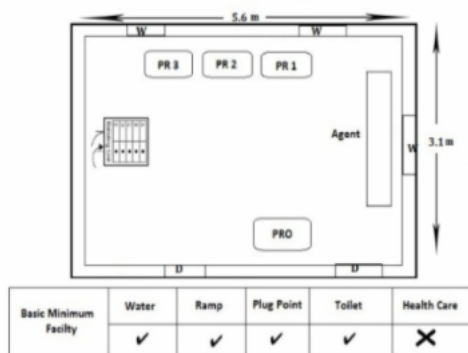

নির্বাচক নিবন্ধন আধিকারিকের স্বাক্ষর

Nazri Naksha

Google Map View

Polling Station Building Front View

Polling Station Front View

Cad View

Key MAP View

1 নাম : আব্দুল গনি গাজী পিতার নাম: আব্দুল লতিফ বাড়ির নং : n0170 বয়স : 48 লিঙ্গ : পুরুষ	CXW1296011 ফটো উপলব্ধ	2 নাম : মোঃ আব্দুল আলিম গাজী পিতার নাম: মোঃ আব্দুল লতিফ গাজী বাড়ির নং : n0170 বয়স : 41 লিঙ্গ : পুরুষ	CXW2868453 ফটো উপলব্ধ	3 নাম : খাদিমুল মন্ডল পিতার নাম: নজরুল মন্ডল বাড়ির নং : n0079 বয়স : 27 লিঙ্গ : পুরুষ	AMT1196344 ফটো উপলব্ধ
4 নাম : মেহেরুন নেছা মন্ডল পিতার নাম: সাইফুল মন্ডল বাড়ির নং : n0079 বয়স : 34 লিঙ্গ : মহিলা	AMT1196351 ফটো উপলব্ধ	5 নাম : অর্জিনা বিবি গাজী স্বামীর নাম: জিয়ারুল গাজী বাড়ির নং : n0089 বয়স : 47 লিঙ্গ : মহিলা	CXW1185735 ফটো উপলব্ধ	6 নাম : জিয়ারুল গাজী পিতার নাম: জামসেদ বাড়ির নং : n0089 বয়স : 48 লিঙ্গ : পুরুষ	CXW1185743 ফটো উপলব্ধ
7 নাম : সালাউদ্দিন গাজী পিতার নাম: জিয়ারুল গাজী বাড়ির নং : এন0089 বয়স : 24 লিঙ্গ : পুরুষ	AMT1697663 ফটো উপলব্ধ	8 নাম : সেখ শাহানুর আলম পিতার নাম: সেখ আব্দুল মান্নান বাড়ির নং : এন0246 বয়স : 55 লিঙ্গ : পুরুষ	HVD2854420 ফটো উপলব্ধ	9 নাম : বেনজির বিবি স্বামীর নাম: মেহেদী হাসান বাড়ির নং : 00 বয়স : 26 লিঙ্গ : মহিলা	AMT1391259 ফটো উপলব্ধ
10 নাম : মোছাঃ মারুফা খাতুন স্বামীর নাম: আবদুল্লা বৈদ্য বাড়ির নং : 133 বয়স : 27 লিঙ্গ : মহিলা	AMT1332063 ফটো উপলব্ধ	11 নাম : রহিমা বিবি স্বামীর নাম: আজগার মন্ডল বাড়ির নং : n0079 বয়স : 35 লিঙ্গ : মহিলা	AMT1092014 ফটো উপলব্ধ	12 নাম : ওহিদা খাতুন স্বামীর নাম: তরিকুল মন্ডল বাড়ির নং : n0269 বয়স : 33 লিঙ্গ : মহিলা	RXT1266956 ফটো উপলব্ধ
13 নাম : মেহেদী হাসান পিতার নাম: আব্দুল হামিদ মন্ডল বাড়ির নং : n0237 বয়স : 43 লিঙ্গ : পুরুষ	CXW2805356 ফটো উপলব্ধ	14 নাম : রিফা খাতুন গাজী স্বামীর নাম: মোঃ আব্দুল আলিম গাজী বাড়ির নং : n0170 বয়স : 34 লিঙ্গ : মহিলা	AMT1133578 ফটো উপলব্ধ	15 নাম : মমতাজ বাবু সুলতানা স্বামীর নাম: সেখ শাহানুর আলম বাড়ির নং : এন0246 বয়স : 46 লিঙ্গ : মহিলা	AMT0138008 ফটো উপলব্ধ
16 নাম : মোঃ মেহেদী মাসুদ পিতার নাম: মোঃ আব্দুল হামিদ বাড়ির নং : 003 বয়স : 46 লিঙ্গ : পুরুষ	CXW1202134 ফটো উপলব্ধ	17 নাম : মোমেনা খাতুন স্বামীর নাম: খাদিমুল মন্ডল বাড়ির নং : এন0079 বয়স : 26 লিঙ্গ : মহিলা	AMT1583392 ফটো উপলব্ধ	18 নাম : নুরুল নাহার খাতুন স্বামীর নাম: আব্দুল গনি গাজী বাড়ির নং : n0170 বয়স : 45 লিঙ্গ : মহিলা	CXW1295872 ফটো উপলব্ধ
19 নাম : রাফিউদ্দীন গাজী পিতার নাম: আব্দুল গনি গাজী বাড়ির নং : এন0170 বয়স : 21 লিঙ্গ : পুরুষ	AMT1729557 ফটো উপলব্ধ	20 নাম : সেখ সোহানী সাবা পিতার নাম: সেখ সাহানুর আলম বাড়ির নং : এন0246 বয়স : 22 লিঙ্গ : মহিলা	AMT1680826 ফটো উপলব্ধ	21 নাম : মিলাত আমন স্বামীর নাম: মোঃ মেহেদী মাসুদ বাড়ির নং : n0240 বয়স : 43 লিঙ্গ : মহিলা	CXW3223211 ফটো উপলব্ধ
22 নাম : স্বশান কর্মকার পিতার নাম: হরিহর কর্মকার বাড়ির নং : n0207 বয়স : 43 লিঙ্গ : পুরুষ	AMT0237552 ফটো উপলব্ধ	23 নাম : দুর্গা কর্মকার স্বামীর নাম: মহাদেব কর্মকার বাড়ির নং : n0001 বয়স : 49 লিঙ্গ : মহিলা	CXW3333127 ফটো উপলব্ধ	24 নাম : সত্যজিৎ কর্মকার পিতার নাম: মহাদেব কর্মকার বাড়ির নং : n0001 বয়স : 30 লিঙ্গ : পুরুষ	AMT1092055 ফটো উপলব্ধ
25 নাম : ফতেমা খাতুন স্বামীর নাম: সুমন আহমেদ গাজী বাড়ির নং : n0283 বয়স : 26 লিঙ্গ : মহিলা	AMT1238419 ফটো উপলব্ধ	26 নাম : ফতেমা খাতুন স্বামীর নাম: মেকাইল মন্ডল বাড়ির নং : n0272 বয়স : 29 লিঙ্গ : মহিলা	AMT1249432 ফটো উপলব্ধ	27 নাম : সোনিয়া খাতুন স্বামীর নাম: জাহাঙ্গীর বৈদ্য বাড়ির নং : n0307 বয়স : 28 লিঙ্গ : মহিলা	AMT1241629 ফটো উপলব্ধ
28 নাম : সাবিনা খাতুন মায়ের নাম: ফতেমা গাজী বাড়ির নং : n0290 বয়স : 30 লিঙ্গ : মহিলা	AMT1259241 ফটো উপলব্ধ	29 নাম : সোনিয়া খাতুন স্বামীর নাম: মোহাম্মদ আতাউর রহমান গাজী বাড়ির নং : n0322 বয়স : 26 লিঙ্গ : মহিলা	AMT1352244 ফটো উপলব্ধ	30 নাম : সাবিনা খাতুন পিতার নাম: সেকেন্দার গাজী বাড়ির নং : 131 বয়স : 29 লিঙ্গ : মহিলা	AMT1201896 ফটো উপলব্ধ