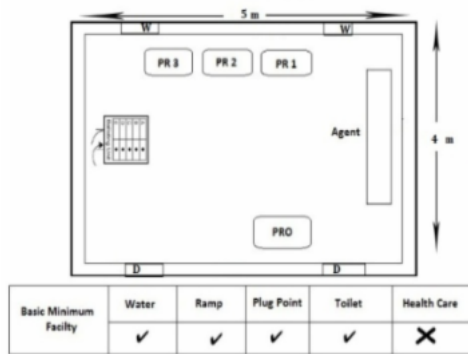

নির্বাচক নিবন্ধন আধিকারিকের স্বাক্ষর

Nazri Naksha

Google Map View

Polling Station Building Front View

Polling Station Front View

Cad View

Key MAP View

1 নাম : ছকিনা স্বামীর নাম: মুনছুর বাড়ির নং : n0068 বয়স : 81 লিঙ্গ : মহিলা	CXW0701367 ফটো উপলব্ধ	2 নাম : আজমির বিবি গাজী স্বামীর নাম: খোরসেদ আলম গাজী বাড়ির নং : n0028 বয়স : 30 লিঙ্গ : মহিলা	AMT1001791 ফটো উপলব্ধ	3 নাম : আমিনা বিবি গাজী স্বামীর নাম: রবিউল গাজী বাড়ির নং : n0028 বয়স : 34 লিঙ্গ : মহিলা	AMT0766501 ফটো উপলব্ধ
4 নাম : রবিউল গাজী পিতার নাম: হাবিবুর রহমান গাজী বাড়ির নং : n0028 বয়স : 51 লিঙ্গ : পুরুষ	AMT0901983 ফটো উপলব্ধ	5 নাম : অকলিমা বিবি স্বামীর নাম: মাহামুদ আলি গাজী বাড়ির নং : n0028 বয়স : 51 লিঙ্গ : মহিলা	CXW0700708 ফটো উপলব্ধ	6 নাম : মামুদআলি গাজী পিতার নাম: হাবিবুর গাজী বাড়ির নং : n0028 বয়স : 51 লিঙ্গ : পুরুষ	CXW0700690 ফটো উপলব্ধ
7 নাম : সাদ্দাম গাজী পিতার নাম: সহিদুল গাজী বাড়ির নং : n0076 বয়স : 30 লিঙ্গ : পুরুষ	AMT1001809 ফটো উপলব্ধ	8 নাম : রহিমা খাতুন পিতার নাম: সহিদুল গাজী বাড়ির নং : n0076 বয়স : 36 লিঙ্গ : মহিলা	AMT0614958 ফটো উপলব্ধ	9 নাম : নূর ইসলাম গাজী পিতার নাম: সহিদুল গাজী বাড়ির নং : n0076 বয়স : 37 লিঙ্গ : পুরুষ	AMT0614941 ফটো উপলব্ধ
10 নাম : মামনি খাতুন বিবি স্বামীর নাম: রুহুল আমিন গাজী বাড়ির নং : n0076 বয়স : 33 লিঙ্গ : মহিলা	AMT0614909 ফটো উপলব্ধ	11 নাম : রুহুল আমিন গাজী পিতার নাম: ফজলুর রহমান গাজী বাড়ির নং : n0076 বয়স : 46 লিঙ্গ : পুরুষ	CXW1188481 ফটো উপলব্ধ	12 নাম : রবিউল গাজী পিতার নাম: নজরুল গাজী বাড়ির নং : n0076 বয়স : 29 লিঙ্গ : পুরুষ	AMT1001726 ফটো উপলব্ধ
13 নাম : মাঝিয়া খাতুন বিবি স্বামীর নাম: মনিরুল ইসলাম গাজী বাড়ির নং : n0076 বয়স : 39 লিঙ্গ : মহিলা	AMT0614917 ফটো উপলব্ধ	14 নাম : মনিরুল ইসলাম গাজী পিতার নাম: নজরুল গাজী বাড়ির নং : n0076 বয়স : 33 লিঙ্গ : পুরুষ	AMT0766584 ফটো উপলব্ধ	15 নাম : লুৎফুর রহমান পিতার নাম: মানিক মন্ডল বাড়ির নং : n0023 বয়স : 68 লিঙ্গ : পুরুষ	WB/14/096/399214 ফটো উপলব্ধ
16 নাম : বাবু হোসেন গাজী পিতার নাম: গোলাম রহমান গাজী বাড়ির নং : n0126 বয়স : 29 লিঙ্গ : পুরুষ	AMT1092840 ফটো উপলব্ধ	17 নাম : হাফিজা গাজী স্বামীর নাম: বাবুহোসেন গাজী বাড়ির নং : n0126 বয়স : 56 লিঙ্গ : মহিলা	AMT0614883 ফটো উপলব্ধ	18 নাম : সিরাজুল হক মন্ডল পিতার নাম: ফজলুল হক মন্ডল বাড়ির নং : n0140 বয়স : 28 লিঙ্গ : পুরুষ	AMT1092741 ফটো উপলব্ধ
19 নাম : ইমরান খান পিতার নাম: ইউসুফ আলি খান বাড়ির নং : n0199 বয়স : 27 লিঙ্গ : পুরুষ	AMT1284496 ফটো উপলব্ধ	20 নাম : হালিমা খাতুন স্বামীর নাম: আবদুর রহমান মোল্ল্যা বাড়ির নং : n0187 বয়স : 26 লিঙ্গ : মহিলা	AMT1277474 ফটো উপলব্ধ	21 নাম : সারাবান তছুরা গাজী পিতার নাম: আজগার আলি গাজী বাড়ির নং : n0084 বয়স : 31 লিঙ্গ : মহিলা	AMT0766311 ফটো উপলব্ধ
22 নাম : আনজুরারা বেওয়া স্বামীর নাম: আজগার বাড়ির নং : n0084 বয়স : 50 লিঙ্গ : মহিলা	CXW0700344 ফটো উপলব্ধ	23 নাম : ফতেমা গাজী স্বামীর নাম: হাফিজুল ইসলাম গাজী বাড়ির নং : n0080 বয়স : 37 লিঙ্গ : মহিলা	CXW3417862 ফটো উপলব্ধ	24 নাম : হাফিজুল ইসলাম গাজী পিতার নাম: তছুরাতুল্যা গাজী বাড়ির নং : n0080 বয়স : 48 লিঙ্গ : পুরুষ	CXW1188408 ফটো উপলব্ধ
25 নাম : হাবিবুর গাজী পিতার নাম: তছুরাতুল্যা গাজী বাড়ির নং : n0080 বয়স : 59 লিঙ্গ : পুরুষ	CXW0700997 ফটো উপলব্ধ	26 নাম : মমতাজ বিবি মন্ডল স্বামীর নাম: ইলিয়াচ মন্ডল বাড়ির নং : n0179 বয়স : 32 লিঙ্গ : মহিলা	AMT0614354 ফটো উপলব্ধ	27 নাম : শেরিনা পিতার নাম: গোঃ রহুল বাড়ির নং : n0125 বয়স : 55 লিঙ্গ : মহিলা	CXW0701649 ফটো উপলব্ধ
28 নাম : হাবিব বিন নূরুল পিতার নাম: নূরুল হক বাড়ির নং : n0088 বয়স : 33 লিঙ্গ : পুরুষ	AMT0766253 ফটো উপলব্ধ	29 নাম : আজহার উল ইসলাম পিতার নাম: নূরুল ইসলাম বাড়ির নং : n0130 বয়স : 42 লিঙ্গ : পুরুষ	CXW2869220 ফটো উপলব্ধ	30 নাম : রুকসানা সুলতানা পিতার নাম: নূরুল ইসলাম বাড়ির নং : n0130 বয়স : 30 লিঙ্গ : মহিলা	AMT0901991 ফটো উপলব্ধ