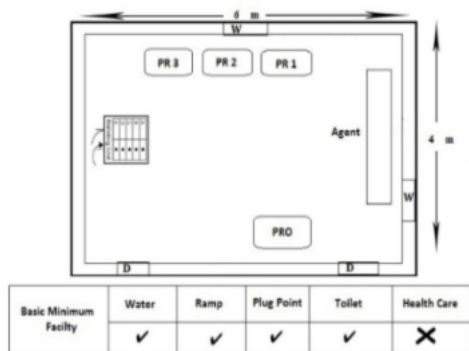

নির্বাচক নিবন্ধন আধিকারিকের স্বাক্ষর

Nazri Naksha

Google Map View

Polling Station Building Front View

Polling Station Front View

Cad View

Key MAP View

1 নাম : রেশমা খাতুন স্বামীর নাম : হাফিজুর রহমান মোল্ল্যা বাড়ির নং : n0034 বয়স : 29 লিঙ্গ : মহিলা	AMT1002294 ফটো উপলব্ধ	2 নাম : তুহিনা বিবি স্বামীর নাম : হাম্মান মোল্ল্যা বাড়ির নং : n0160 বয়স : 40 লিঙ্গ : মহিলা	CXW3335064 ফটো উপলব্ধ	3 নাম : কালান্দী স্বামীর নাম : মোলামদী আকুঞ্জী বাড়ির নং : n0116 বয়স : 77 লিঙ্গ : মহিলা	CXW0703983 ফটো উপলব্ধ
4 নাম : মোছাঃ তাছলিমা খাতুন স্বামীর নাম : আদম আলি গাজী বাড়ির নং : n0002 বয়স : 36 লিঙ্গ : মহিলা	AMT0615278 ফটো উপলব্ধ	5 নাম : আদম আলি গাজী পিতার নাম : আবুবকর গাজী বাড়ির নং : n0002 বয়স : 37 লিঙ্গ : পুরুষ	AMT0363002 ফটো উপলব্ধ	6 নাম : উজলা বিবি স্বামীর নাম : আবুবকর গাজী বাড়ির নং : n0002 বয়স : 71 লিঙ্গ : মহিলা	CXW0704064 ফটো উপলব্ধ
7 নাম : রোকিয়া বেগম স্বামীর নাম : ছামছুর রহমান বাড়ির নং : n0156 বয়স : 48 লিঙ্গ : মহিলা	CXW1189315 ফটো উপলব্ধ	8 নাম : হাফিজুর রহমান পিতার নাম : দীন মহম্মদ মন্ডল বাড়ির নং : n0137 বয়স : 54 লিঙ্গ : পুরুষ	CXW0706200 ফটো উপলব্ধ	9 নাম : সেলিমা খাতুন স্বামীর নাম : গোয়েবুর রহমান বাড়ির নং : n0165 বয়স : 42 লিঙ্গ : মহিলা	CXW2978963 ফটো উপলব্ধ
10 নাম : নাজমা বিবি স্বামীর নাম : জুলফিকার মোলা বাড়ির নং : n0233 বয়স : 26 লিঙ্গ : মহিলা	AMT1349224 ফটো উপলব্ধ	11 নাম : খুকুমনি খাতুন স্বামীর নাম : মনিরুল ঢালী বাড়ির নং : n0082 বয়স : 28 লিঙ্গ : মহিলা	AMT1197219 ফটো উপলব্ধ	12 নাম : সামাদ ঢালী পিতার নাম : হিমচাঁদ ঢালী বাড়ির নং : n0082 বয়স : 57 লিঙ্গ : পুরুষ	CXW0703900 ফটো উপলব্ধ
13 নাম : রেজিনা পারভীন স্বামীর নাম : হাফিজুর রহমান বাড়ির নং : n0137 বয়স : 45 লিঙ্গ : মহিলা	CXW1189265 ফটো উপলব্ধ	14 নাম : মেহেরুননেছা বিবি স্বামীর নাম : আঃ ওহাব মোল্ল্যা বাড়ির নং : n0119 বয়স : 53 লিঙ্গ : মহিলা	CXW0706085 ফটো উপলব্ধ	15 নাম : ছুপিয়া বিবি স্বামীর নাম : আঃ রাজ্জাক মোল্ল্যা বাড়ির নং : n0119 বয়স : 53 লিঙ্গ : মহিলা	CXW0706093 ফটো উপলব্ধ
16 নাম : আবদুল আলিম মোল্লা পিতার নাম : আবদুল ওহাব মোল্লা বাড়ির নং : n0119 বয়স : 30 লিঙ্গ : পুরুষ	AMT1002021 ফটো উপলব্ধ	17 নাম : কারিমা খাতুন পিতার নাম : আব্দুর রাজ্জাক মোল্ল্যা বাড়ির নং : n0212 বয়স : 30 লিঙ্গ : মহিলা	AMT1276799 ফটো উপলব্ধ	18 নাম : ফতোমা বিবি স্বামীর নাম : নুরুল্লা তরফদার বাড়ির নং : n0113 বয়স : 33 লিঙ্গ : মহিলা	AMT1292291 ফটো উপলব্ধ
19 নাম : রুবিনা পারভীন স্বামীর নাম : ইউছুপ মোল্ল্যা বাড়ির নং : n0216 বয়স : 28 লিঙ্গ : মহিলা	AMT1294818 ফটো উপলব্ধ	20 নাম : সাইমা বিবি স্বামীর নাম : আশাদুল ইসলাম গাজী বাড়ির নং : n0220 বয়স : 27 লিঙ্গ : মহিলা	AMT1287838 ফটো উপলব্ধ	21 নাম : তাজমিনা বিবি স্বামীর নাম : হাসানুর গাজী বাড়ির নং : n0224 বয়স : 27 লিঙ্গ : মহিলা	AMT1309293 ফটো উপলব্ধ
22 নাম : রুমা খাতুন পিতার নাম : ওমরুলী বাড়ির নং : n0002 বয়স : 28 লিঙ্গ : মহিলা	AMT1093525 ফটো উপলব্ধ	23 নাম : সরিফুল মোল্লা মায়ের নাম : সেরিনা বিবি বাড়ির নং : n0056 বয়স : 27 লিঙ্গ : পুরুষ	AMT1196997 ফটো উপলব্ধ	24 নাম : আবদুল কাউম মোল্লা পিতার নাম : আবদুল ওহাব মোল্লা বাড়ির নং : n0119 বয়স : 27 লিঙ্গ : পুরুষ	AMT1197060 ফটো উপলব্ধ
25 নাম : আব্দুল কাদের গাজী পিতার নাম : আবুবকর গাজী বাড়ির নং : n0002 বয়স : 33 লিঙ্গ : পুরুষ	AMT0615302 ফটো উপলব্ধ	26 নাম : জাহানারা বিবি ঢালী স্বামীর নাম : সামাদ ঢালী বাড়ির নং : n0082 বয়স : 51 লিঙ্গ : মহিলা	CXW1188226 ফটো উপলব্ধ	27 নাম : হালিমা বিবি স্বামীর নাম : মিজানুর রহমান বাড়ির নং : n0136 বয়স : 45 লিঙ্গ : মহিলা	CXW1295963 ফটো উপলব্ধ
28 নাম : আরিফা ইকুঞ্জী পিতার নাম : আব্দুর রহিম বাড়ির নং : n0103 বয়স : 35 লিঙ্গ : পুরুষ	AMT0362285 ফটো উপলব্ধ	29 নাম : নাজিফা বিবি স্বামীর নাম : কাছেদ আলি মোল্ল্যা বাড়ির নং : n0163 বয়স : 42 লিঙ্গ : মহিলা	CXW3220274 ফটো উপলব্ধ	30 নাম : আরিফা খাতুন স্বামীর নাম : আশানুর ঢালী বাড়ির নং : n0082 বয়স : 27 লিঙ্গ : মহিলা	AMT1433309 ফটো উপলব্ধ