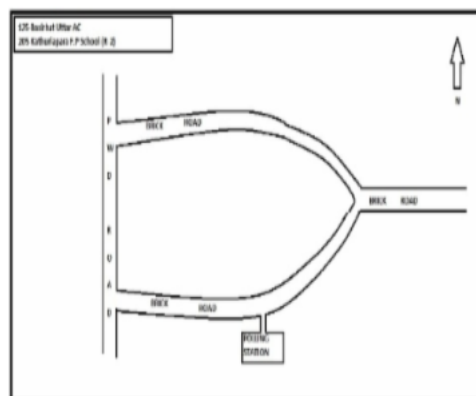

নির্বাচক নিবন্ধন আধিকারিকের স্বাক্ষর

Nazri Naksha

Google Map View

Polling Station Building Front View

Polling Station Front View

Cad View

Key MAP View

1 নাম : রেশমা খাতুন স্বামীর নাম : হাফিজুর রহমান মোল্ল্যা বাড়ির নং : n0034 বয়স : 29 লিঙ্গ : মহিলা	AMT1002294 ফটো উপলব্ধ	2 নাম : তুহিনা বিবি স্বামীর নাম : হাম্মান মোল্ল্যা বাড়ির নং : n0160 বয়স : 40 লিঙ্গ : মহিলা	CXW3335064 ফটো উপলব্ধ	3 নাম : কালান্দী স্বামীর নাম : মোলামদী আকুঞ্জী বাড়ির নং : n0116 বয়স : 77 লিঙ্গ : মহিলা	CXW0703983 ফটো উপলব্ধ
4 নাম : মোছাঃ তাছলিমা খাতুন স্বামীর নাম : আদম আলি গাজী বাড়ির নং : n0002 বয়স : 36 লিঙ্গ : মহিলা	AMT0615278 ফটো উপলব্ধ	5 নাম : আদম আলি গাজী পিতার নাম : আবুবকর গাজী বাড়ির নং : n0002 বয়স : 37 লিঙ্গ : পুরুষ	AMT0363002 ফটো উপলব্ধ	6 নাম : উজলা বিবি স্বামীর নাম : আবুবকর গাজী বাড়ির নং : n0002 বয়স : 71 লিঙ্গ : মহিলা	CXW0704064 ফটো উপলব্ধ
7 নাম : রোকিয়া বেগম স্বামীর নাম : ছামছুর রহমান বাড়ির নং : n0156 বয়স : 48 লিঙ্গ : মহিলা	CXW1189315 ফটো উপলব্ধ	8 নাম : হাফিজুর রহমান পিতার নাম : দীন মহম্মদ মন্ডল বাড়ির নং : n0137 বয়স : 54 লিঙ্গ : পুরুষ	CXW0706200 ফটো উপলব্ধ	9 নাম : সেলিমা খাতুন স্বামীর নাম : গোয়েবুর রহমান বাড়ির নং : n0165 বয়স : 42 লিঙ্গ : মহিলা	CXW2978963 ফটো উপলব্ধ
10 নাম : নাজমা বিবি স্বামীর নাম : জুলফিকার মোলা বাড়ির নং : n0233 বয়স : 26 লিঙ্গ : মহিলা	AMT1349224 ফটো উপলব্ধ	11 নাম : খুকুমনি খাতুন স্বামীর নাম : মনিরুল ঢালী বাড়ির নং : n0082 বয়স : 28 লিঙ্গ : মহিলা	AMT1197219 ফটো উপলব্ধ	12 নাম : সামাদ ঢালী পিতার নাম : হিমচাঁদ ঢালী বাড়ির নং : n0082 বয়স : 57 লিঙ্গ : পুরুষ	CXW0703900 ফটো উপলব্ধ
13 নাম : রেজিনা পারভীন স্বামীর নাম : হাফিজুর রহমান বাড়ির নং : n0137 বয়স : 45 লিঙ্গ : মহিলা	CXW1189265 ফটো উপলব্ধ	14 নাম : মেহেরুননেছা বিবি স্বামীর নাম : আঃ ওহাব মোল্ল্যা বাড়ির নং : n0119 বয়স : 53 লিঙ্গ : মহিলা	CXW0706085 ফটো উপলব্ধ	15 নাম : ছুপিয়া বিবি স্বামীর নাম : আঃ রাজ্জাক মোল্ল্যা বাড়ির নং : n0119 বয়স : 53 লিঙ্গ : মহিলা	CXW0706093 ফটো উপলব্ধ
16 নাম : আবদুল আলিম মোল্লা পিতার নাম : আবদুল ওহাব মোল্লা বাড়ির নং : n0119 বয়স : 30 লিঙ্গ : পুরুষ	AMT1002021 ফটো উপলব্ধ	17 নাম : কারিমা খাতুন পিতার নাম : আব্দুর রাজ্জাক মোল্ল্যা বাড়ির নং : n0212 বয়স : 30 লিঙ্গ : মহিলা	AMT1276799 ফটো উপলব্ধ	18 নাম : ফতোমা বিবি স্বামীর নাম : নুরুল্লা তরফদার বাড়ির নং : n0113 বয়স : 33 লিঙ্গ : মহিলা	AMT1292291 ফটো উপলব্ধ
19 নাম : রুবিনা পারভীন স্বামীর নাম : ইউছুপ মোল্ল্যা বাড়ির নং : n0216 বয়স : 28 লিঙ্গ : মহিলা	AMT1294818 ফটো উপলব্ধ	20 নাম : সাইমা বিবি স্বামীর নাম : আশাদুল ইসলাম গাজী বাড়ির নং : n0220 বয়স : 27 লিঙ্গ : মহিলা	AMT1287838 ফটো উপলব্ধ	21 নাম : তাজমিনা বিবি স্বামীর নাম : হাসানুর গাজী বাড়ির নং : n0224 বয়স : 27 লিঙ্গ : মহিলা	AMT1309293 ফটো উপলব্ধ
22 নাম : রুমা খাতুন পিতার নাম : ওমরুলী বাড়ির নং : n0002 বয়স : 28 লিঙ্গ : মহিলা	AMT1093525 ফটো উপলব্ধ	23 নাম : সরিফুল মোল্লা মায়ের নাম : সেরিনা বিবি বাড়ির নং : n0056 বয়স : 27 লিঙ্গ : পুরুষ	AMT1196997 ফটো উপলব্ধ	24 নাম : আবদুল কাউম মোল্লা পিতার নাম : আবদুল ওহাব মোল্লা বাড়ির নং : n0119 বয়স : 27 লিঙ্গ : পুরুষ	AMT1197060 ফটো উপলব্ধ
25 নাম : আব্দুল কাদের গাজী পিতার নাম : আবুবকর গাজী বাড়ির নং : n0002 বয়স : 33 লিঙ্গ : পুরুষ	AMT0615302 ফটো উপলব্ধ	26 নাম : জাহানারা বিবি ঢালী স্বামীর নাম : সামাদ ঢালী বাড়ির নং : n0082 বয়স : 51 লিঙ্গ : মহিলা	CXW1188226 ফটো উপলব্ধ	27 নাম : হালিমা বিবি স্বামীর নাম : মিজানুর রহমান বাড়ির নং : n0136 বয়স : 45 লিঙ্গ : মহিলা	CXW1295963 ফটো উপলব্ধ
28 নাম : আরিফা ইকুঞ্জী পিতার নাম : আব্দুর রহিম বাড়ির নং : n0103 বয়স : 35 লিঙ্গ : পুরুষ	AMT0362285 ফটো উপলব্ধ	29 নাম : নাজিফা বিবি স্বামীর নাম : কাছেদ আলি মোল্ল্যা বাড়ির নং : n0163 বয়স : 42 লিঙ্গ : মহিলা	CXW3220274 ফটো উপলব্ধ	30 নাম : আরিফা খাতুন স্বামীর নাম : আশানুর ঢালী বাড়ির নং : n0082 বয়স : 27 লিঙ্গ : মহিলা	AMT1433309 ফটো উপলব্ধ