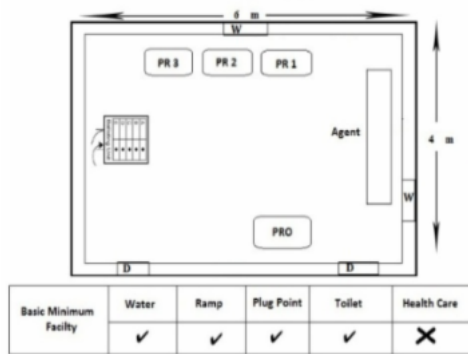

নির্বাচক নিবন্ধন আধিকারিকের স্বাক্ষর

Nazri Naksha

Google Map View

Polling Station Building Front View

Polling Station Front View

Cad View

Key MAP View

1 নাম : মোনাজাত গাজী পিতার নাম: দুঃখে গাজী বাড়ির নং : n0187 বয়স : 63 লিঙ্গ : পুরুষ	CXW0010488 ফটো উপলব্ধ	2 নাম : ফেতের বেওয়া স্বামীর নাম: দুঃখে গাজী বাড়ির নং : n0187 বয়স : 81 লিঙ্গ : মহিলা	CXW0707893 ফটো উপলব্ধ	3 নাম : হালিমা খাতুন বিবি গাজী স্বামীর নাম: জহিরুদ্দিন গাজী বাড়ির নং : n0190 বয়স : 34 লিঙ্গ : মহিলা	AMT0767210 ফটো উপলব্ধ
4 নাম : জহিরুদ্দিন গাজী পিতার নাম: মোসাল গাজী বাড়ির নং : n0190 বয়স : 40 লিঙ্গ : পুরুষ	CXW3419033 ফটো উপলব্ধ	5 নাম : সেলিমা মোল্লা স্বামীর নাম: আলাউদ্দিন মন্ডল বাড়ির নং : এন0038 বয়স : 56 লিঙ্গ : মহিলা	CXW3146701 ফটো উপলব্ধ	6 নাম : তাছলিমা বিবি স্বামীর নাম: মনু মন্ডল বাড়ির নং : n0255 বয়স : 38 লিঙ্গ : মহিলা	CXW3419116 ফটো উপলব্ধ
7 নাম : আকিলা খাতুন পিতার নাম: মোনাজাত গাজী বাড়ির নং : n0187 বয়স : 27 লিঙ্গ : মহিলা	AMT1247543 ফটো উপলব্ধ	8 নাম : সাহানারা বিবি স্বামীর নাম: আফসার মন্ডল বাড়ির নং : n0303 বয়স : 30 লিঙ্গ : মহিলা	AMT1260066 ফটো উপলব্ধ	9 নাম : রহিলা বেওয়া স্বামীর নাম: আহাদ আলি মোল্যা বাড়ির নং : n0262 বয়স : 67 লিঙ্গ : মহিলা	AMT1377019 ফটো উপলব্ধ
10 নাম : মজিত আলি গাজী পিতার নাম: জহিরুদ্দিন গাজী বাড়ির নং : n0190 বয়স : 26 লিঙ্গ : পুরুষ	AMT1464239 ফটো উপলব্ধ	11 নাম : সাহেব আলি গাজী পিতার নাম: জহিরুদ্দিন গাজী বাড়ির নং : এন0190 বয়স : 23 লিঙ্গ : পুরুষ	AMT1579507 ফটো উপলব্ধ	12 নাম : সিরাজুল গাজী পিতার নাম: মোনাজাত গাজী বাড়ির নং : এন0187 বয়স : 31 লিঙ্গ : পুরুষ	AMT1608579 ফটো উপলব্ধ
13 নাম : হামিদা বিবি স্বামীর নাম: খাতের মোল্লা বাড়ির নং : এন000 বয়স : 36 লিঙ্গ : মহিলা	AMT0627877 ফটো উপলব্ধ	14 নাম : ছনুয়ারা বিবি স্বামীর নাম: হাফিজুর রহমান মন্ডল বাড়ির নং : n0247 বয়স : 50 লিঙ্গ : মহিলা	CXW3093903 ফটো উপলব্ধ	15 নাম : রেশমা খাতুন পিতার নাম: ছাত্তার মোল্যা বাড়ির নং : n0304 বয়স : 27 লিঙ্গ : মহিলা	AMT1301225 ফটো উপলব্ধ
16 নাম : মেরিনা খাতুন পিতার নাম: সাইফুল মন্ডল বাড়ির নং : 27 বয়স : 25 লিঙ্গ : পুরুষ	AMT1318211 ফটো উপলব্ধ	17 নাম : মায়ানুর খাতুন পিতার নাম: গোলাম মোস্তাফা মোল্যা বাড়ির নং : n0292 বয়স : 32 লিঙ্গ : মহিলা	AMT0901272 ফটো উপলব্ধ	18 নাম : সাবেরা খাতুন স্বামীর নাম: ইয়ার আলি সরদার বাড়ির নং : n0295 বয়স : 30 লিঙ্গ : মহিলা	AMT0886549 ফটো উপলব্ধ
19 নাম : ছকিনা খাতুন স্বামীর নাম: মনিরুল মোল্যা বাড়ির নং : n0300 বয়স : 26 লিঙ্গ : মহিলা	AMT1240787 ফটো উপলব্ধ	20 নাম : রেশমা খাতুন স্বামীর নাম: ইয়াছিন মন্ডল বাড়ির নং : 45 বয়স : 27 লিঙ্গ : মহিলা	AMT1319375 ফটো উপলব্ধ	21 নাম : আঞ্জুয়ারা খাতুন স্বামীর নাম: নাসিরুর জামান মন্ডল বাড়ির নং : এন274 বয়স : 33 লিঙ্গ : মহিলা	SKE0767202 ফটো উপলব্ধ
22 নাম : সাহানুর গাজী পিতার নাম: মাসুম গাজী বাড়ির নং : এন0292 বয়স : 23 লিঙ্গ : পুরুষ	AMT1527944 ফটো উপলব্ধ	23 নাম : রেহেনারা খাতুন স্বামীর নাম: ফারুক মহাম্মাদ মণ্ডল বাড়ির নং : চালতাবেড়িয়া বয়স : 57 লিঙ্গ : মহিলা	CXW1191170 ফটো উপলব্ধ	24 নাম : পারভিনা খাতুন গাজী স্বামীর নাম: জুমান গাজী বাড়ির নং : n0284 বয়স : 34 লিঙ্গ : মহিলা	AMT0769257 ফটো উপলব্ধ
25 নাম : মনু মন্ডল মায়ের নাম: অজিতা বিবি মন্ডল বাড়ির নং : n0106 বয়স : 40 লিঙ্গ : পুরুষ	AMT0489104 ফটো উপলব্ধ	26 নাম : আশাদুল মন্ডল পিতার নাম: মনু মন্ডল বাড়ির নং : 255 বয়স : 25 লিঙ্গ : পুরুষ	AMT1431840 ফটো উপলব্ধ	27 নাম : আয়েশা খাতুন পিতার নাম: আজিবর মন্ডল বাড়ির নং : 0106 বয়স : 32 লিঙ্গ : মহিলা	AMT0903302 ফটো উপলব্ধ
28 নাম : নাসরিফা বিবি স্বামীর নাম: মমিনুর মণ্ডল বাড়ির নং : n0106 বয়স : 32 লিঙ্গ : মহিলা	AMT0767491 ফটো উপলব্ধ	29 নাম : আবদুল আলিম গাজী পিতার নাম: সৌলাম র হমান গাজী বাড়ির নং : দক্ষিণ চালতা বেড়ীয়া বয়স : 44 লিঙ্গ : মহিলা	SKE0592121 ফটো উপলব্ধ	30 নাম : রহিমা খাতুন মোল্যা স্বামীর নাম: নূর আলম মোল্যা বাড়ির নং : চালতাবেড়ীয়া বয়স : 38 লিঙ্গ : মহিলা	NVY0734772 ফটো উপলব্ধ