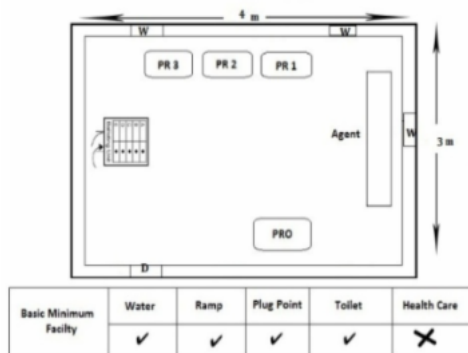

নির্বাচক নিবন্ধন আধিকারিকের স্বাক্ষর

Nazri Naksha

Google Map View

Polling Station Building Front View

Polling Station Front View

Cad View

Key MAP View

1 নাম : তাছলিমা বিবি স্বামীর নাম : সাবুর আলি বাড়ির নং : 0042 বয়স : 46 লিঙ্গ : মহিলা	CXW2896306	ফটো উপলব্ধ	2 নাম : ফতেমা মোল্যা স্বামীর নাম : আদম মোল্যা বাড়ির নং : n0117 বয়স : 71 লিঙ্গ : মহিলা	CXW0743401	ফটো উপলব্ধ	3 নাম : মমিনুর মোল্যা পিতার নাম : আদম আলি মোল্যা বাড়ির নং : n0117 বয়স : 41 লিঙ্গ : পুরুষ	CXW2871002	ফটো উপলব্ধ
4 নাম : অমেলা মোল্যা স্বামীর নাম : মমিনুর মোল্যা বাড়ির নং : n0117 বয়স : 41 লিঙ্গ : মহিলা	CXW2871010	ফটো উপলব্ধ	5 নাম : আনোয়ারা মোল্যা স্বামীর নাম : সাহানুর মোল্যা বাড়ির নং : n0117 বয়স : 44 লিঙ্গ : মহিলা	AMT0141101	ফটো উপলব্ধ	6 নাম : আদম আলি মোল্লা পিতার নাম : ছানাউল্লা মোল্লা বাড়ির নং : n0117 বয়স : 76 লিঙ্গ : পুরুষ	CXW0743393	ফটো উপলব্ধ
7 নাম : সাহানুর মোল্ল্যা পিতার নাম : আদম আলি মোল্ল্যা বাড়ির নং : এন0117 বয়স : 47 লিঙ্গ : পুরুষ	CXW1200187	ফটো উপলব্ধ	8 নাম : সাহিন মোল্যা পিতার নাম : মমিনুর মোল্যা বাড়ির নং : নওয়াপাড়া বয়স : 22 লিঙ্গ : পুরুষ	AMT1657220	ফটো উপলব্ধ	9 নাম : মোঃ আব্দুল ওহীদ মন্ডল পিতার নাম : রুহুল আলি মন্ডল বাড়ির নং : n0163 বয়স : 28 লিঙ্গ : পুরুষ	AMT1320134	ফটো উপলব্ধ
10 নাম : রেশমা খাতুন স্বামীর নাম : হাফিজুর মন্ডল বাড়ির নং : n0166 বয়স : 30 লিঙ্গ : মহিলা	AMT1348739	ফটো উপলব্ধ	11 নাম : সেলিনা খাতুন স্বামীর নাম : মোঃ আমিরুল ইসলাম মোল্যা বাড়ির নং : n0144 বয়স : 29 লিঙ্গ : মহিলা	AMT0997726	ফটো উপলব্ধ	12 নাম : নাজমা খাতুন স্বামীর নাম : রুহুল আমিন সেখ বাড়ির নং : n0151 বয়স : 27 লিঙ্গ : মহিলা	AMT1298488	ফটো উপলব্ধ
13 নাম : সুরাইয়া খাতুন স্বামীর নাম : হাসানুর মোল্যা বাড়ির নং : n0134 বয়স : 34 লিঙ্গ : মহিলা	AMT0501452	ফটো উপলব্ধ	14 নাম : এলীম খাতুন স্বামীর নাম : সলাউদ্দিন সরদার বাড়ির নং : n0156 বয়স : 29 লিঙ্গ : মহিলা	AMT1319987	ফটো উপলব্ধ	15 নাম : আছিয়া খাতুন পিতার নাম : সাবুর আলি সরদার বাড়ির নং : n0158 বয়স : 28 লিঙ্গ : মহিলা	AMT1319938	ফটো উপলব্ধ
16 নাম : রেশমা খাতুন স্বামীর নাম : কুতুবুদ্দিন মোল্যা বাড়ির নং : n0165 বয়স : 28 লিঙ্গ : মহিলা	AMT1348713	ফটো উপলব্ধ	17 নাম : রুহুল কুদ্দুস গাজী পিতার নাম : আরসাদ আলি গাজী বাড়ির নং : 00 বয়স : 32 লিঙ্গ : পুরুষ	AMT1348697	ফটো উপলব্ধ	18 নাম : সাবিনা ইয়াসমিন পিতার নাম : আব্দুল ছাত্তার গাজী বাড়ির নং : n0035 বয়স : 31 লিঙ্গ : মহিলা	AMT0768531	ফটো উপলব্ধ
19 নাম : সেলিম গাজী পিতার নাম : কওছার আলি গাজী বাড়ির নং : n0160 বয়স : 26 লিঙ্গ : পুরুষ	AMT1319896	ফটো উপলব্ধ	20 নাম : আব্দুল হাম্মান গাজী পিতার নাম : আব্দুল ছাত্তার গাজী বাড়ির নং : n0035 বয়স : 40 লিঙ্গ : পুরুষ	CXW3421674	ফটো উপলব্ধ	21 নাম : সাইদ বানু বিবি স্বামীর নাম : আব্দুল হাম্মান গাজী বাড়ির নং : n0035 বয়স : 38 লিঙ্গ : মহিলা	CXW3421682	ফটো উপলব্ধ
22 নাম : আব্দুল বারিক গাজী পিতার নাম : আনছুর গাজী বাড়ির নং : n0035 বয়স : 43 লিঙ্গ : পুরুষ	AMT0489534	ফটো উপলব্ধ	23 নাম : রুহুল আমিন গাজী পিতার নাম : আরসাদ আলি গাজী বাড়ির নং : n0157 বয়স : 27 লিঙ্গ : পুরুষ	AMT1319961	ফটো উপলব্ধ	24 নাম : আবুতালেব গাজী পিতার নাম : ছাকাতুল্যা গাজী বাড়ির নং : n0115 বয়স : 59 লিঙ্গ : পুরুষ	CXW0740688	ফটো উপলব্ধ
25 নাম : রসিদা গাজী স্বামীর নাম : আবুতালেব গাজী বাড়ির নং : n0115 বয়স : 54 লিঙ্গ : মহিলা	CXW0740696	ফটো উপলব্ধ	26 নাম : আব্দুল্যা গাজী পিতার নাম : আবুতালেব গাজী বাড়ির নং : 209 বয়স : 37 লিঙ্গ : পুরুষ	CXW3502747	ফটো উপলব্ধ	27 নাম : ছুপিয়া গাজী স্বামীর নাম : আকবর গাজী বাড়ির নং : এন0033 বয়স : 52 লিঙ্গ : মহিলা	CXW0740613	ফটো উপলব্ধ
28 নাম : আসাফুল গাজী পিতার নাম : আকবর গাজী বাড়ির নং : n0033 বয়স : 37 লিঙ্গ : পুরুষ	AMT0364158	ফটো উপলব্ধ	29 নাম : হালিমা বিবি স্বামীর নাম : আসাফুল গাজী বাড়ির নং : এন0033 বয়স : 31 লিঙ্গ : মহিলা	AMT0768416	ফটো উপলব্ধ	30 নাম : সাইফুল্লা গাজী পিতার নাম : আদর আলি গাজী বাড়ির নং : এন0033 বয়স : 33 লিঙ্গ : পুরুষ	AMT0768440	ফটো উপলব্ধ