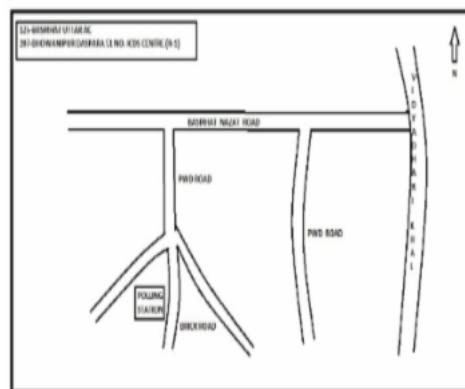

নির্বাচক নিবন্ধন আধিকারিকের স্বাক্ষর

Nazri Naksha

Google Map View

Polling Station Building Front View

Polling Station Front View

Cad View

Key MAP View

1 নাম : তাছলিমা বিবি স্বামীর নাম : সাবুর আলি বাড়ির নং : 0042 বয়স : 46 লিঙ্গ : মহিলা	CXW2896306	ফটো উপলব্ধ	2 নাম : ফতেমা মোল্যা স্বামীর নাম : আদম মোল্যা বাড়ির নং : n0117 বয়স : 71 লিঙ্গ : মহিলা	CXW0743401	ফটো উপলব্ধ	3 নাম : মমিনুর মোল্যা পিতার নাম : আদম আলি মোল্যা বাড়ির নং : n0117 বয়স : 41 লিঙ্গ : পুরুষ	CXW2871002	ফটো উপলব্ধ
4 নাম : অমেলা মোল্যা স্বামীর নাম : মমিনুর মোল্যা বাড়ির নং : n0117 বয়স : 41 লিঙ্গ : মহিলা	CXW2871010	ফটো উপলব্ধ	5 নাম : আনোয়ারা মোল্যা স্বামীর নাম : সাহানুর মোল্যা বাড়ির নং : n0117 বয়স : 44 লিঙ্গ : মহিলা	AMT0141101	ফটো উপলব্ধ	6 নাম : আদম আলি মোল্লা পিতার নাম : ছানাউল্লা মোল্লা বাড়ির নং : n0117 বয়স : 76 লিঙ্গ : পুরুষ	CXW0743393	ফটো উপলব্ধ
7 নাম : সাহানুর মোল্ল্যা পিতার নাম : আদম আলি মোল্ল্যা বাড়ির নং : এন0117 বয়স : 47 লিঙ্গ : পুরুষ	CXW1200187	ফটো উপলব্ধ	8 নাম : সাহিন মোল্যা পিতার নাম : মমিনুর মোল্যা বাড়ির নং : নওয়াপাড়া বয়স : 22 লিঙ্গ : পুরুষ	AMT1657220	ফটো উপলব্ধ	9 নাম : মোঃ আব্দুল ওহীদ মন্ডল পিতার নাম : রুহুল আলি মন্ডল বাড়ির নং : n0163 বয়স : 28 লিঙ্গ : পুরুষ	AMT1320134	ফটো উপলব্ধ
10 নাম : রেশমা খাতুন স্বামীর নাম : হাফিজুর মন্ডল বাড়ির নং : n0166 বয়স : 30 লিঙ্গ : মহিলা	AMT1348739	ফটো উপলব্ধ	11 নাম : সেলিনা খাতুন স্বামীর নাম : মোঃ আমিরুল ইসলাম মোল্যা বাড়ির নং : n0144 বয়স : 29 লিঙ্গ : মহিলা	AMT0997726	ফটো উপলব্ধ	12 নাম : নাজমা খাতুন স্বামীর নাম : রুহুল আমিন সেখ বাড়ির নং : n0151 বয়স : 27 লিঙ্গ : মহিলা	AMT1298488	ফটো উপলব্ধ
13 নাম : সুরাইয়া খাতুন স্বামীর নাম : হাসানুর মোল্যা বাড়ির নং : n0134 বয়স : 34 লিঙ্গ : মহিলা	AMT0501452	ফটো উপলব্ধ	14 নাম : এলীম খাতুন স্বামীর নাম : সলাউদ্দিন সরদার বাড়ির নং : n0156 বয়স : 29 লিঙ্গ : মহিলা	AMT1319987	ফটো উপলব্ধ	15 নাম : আছিয়া খাতুন পিতার নাম : সাবুর আলি সরদার বাড়ির নং : n0158 বয়স : 28 লিঙ্গ : মহিলা	AMT1319938	ফটো উপলব্ধ
16 নাম : রেশমা খাতুন স্বামীর নাম : কুতুবুদ্দিন মোল্যা বাড়ির নং : n0165 বয়স : 28 লিঙ্গ : মহিলা	AMT1348713	ফটো উপলব্ধ	17 নাম : রুহুল কুদ্দুস গাজী পিতার নাম : আরসাদ আলি গাজী বাড়ির নং : 00 বয়স : 32 লিঙ্গ : পুরুষ	AMT1348697	ফটো উপলব্ধ	18 নাম : সাবিনা ইয়াসমিন পিতার নাম : আব্দুল ছাত্তার গাজী বাড়ির নং : n0035 বয়স : 31 লিঙ্গ : মহিলা	AMT0768531	ফটো উপলব্ধ
19 নাম : সেলিম গাজী পিতার নাম : কওছার আলি গাজী বাড়ির নং : n0160 বয়স : 26 লিঙ্গ : পুরুষ	AMT1319896	ফটো উপলব্ধ	20 নাম : আব্দুল হাম্মান গাজী পিতার নাম : আব্দুল ছাত্তার গাজী বাড়ির নং : n0035 বয়স : 40 লিঙ্গ : পুরুষ	CXW3421674	ফটো উপলব্ধ	21 নাম : সাইদ বানু বিবি স্বামীর নাম : আব্দুল হাম্মান গাজী বাড়ির নং : n0035 বয়স : 38 লিঙ্গ : মহিলা	CXW3421682	ফটো উপলব্ধ
22 নাম : আব্দুল বারিক গাজী পিতার নাম : আনছুর গাজী বাড়ির নং : n0035 বয়স : 43 লিঙ্গ : পুরুষ	AMT0489534	ফটো উপলব্ধ	23 নাম : রুহুল আমিন গাজী পিতার নাম : আরসাদ আলি গাজী বাড়ির নং : n0157 বয়স : 27 লিঙ্গ : পুরুষ	AMT1319961	ফটো উপলব্ধ	24 নাম : আবুতালেব গাজী পিতার নাম : ছাকাতুল্যা গাজী বাড়ির নং : n0115 বয়স : 59 লিঙ্গ : পুরুষ	CXW0740688	ফটো উপলব্ধ
25 নাম : রসিদা গাজী স্বামীর নাম : আবুতালেব গাজী বাড়ির নং : n0115 বয়স : 54 লিঙ্গ : মহিলা	CXW0740696	ফটো উপলব্ধ	26 নাম : আব্দুল্যা গাজী পিতার নাম : আবুতালেব গাজী বাড়ির নং : 209 বয়স : 37 লিঙ্গ : পুরুষ	CXW3502747	ফটো উপলব্ধ	27 নাম : ছুপিয়া গাজী স্বামীর নাম : আকবর গাজী বাড়ির নং : এন0033 বয়স : 52 লিঙ্গ : মহিলা	CXW0740613	ফটো উপলব্ধ
28 নাম : আসাফুল গাজী পিতার নাম : আকবর গাজী বাড়ির নং : n0033 বয়স : 37 লিঙ্গ : পুরুষ	AMT0364158	ফটো উপলব্ধ	29 নাম : হালিমা বিবি স্বামীর নাম : আসাফুল গাজী বাড়ির নং : এন0033 বয়স : 31 লিঙ্গ : মহিলা	AMT0768416	ফটো উপলব্ধ	30 নাম : সাইফুল্লা গাজী পিতার নাম : আদর আলি গাজী বাড়ির নং : এন0033 বয়স : 33 লিঙ্গ : পুরুষ	AMT0768440	ফটো উপলব্ধ