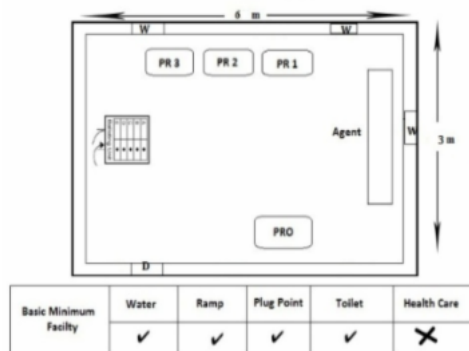

নির্বাচক নিবন্ধন আধিকারিকের স্বাক্ষর

Nazri Naksha

Google Map View

Polling Station Building Front View

Polling Station Front View

Cad View

Key MAP View

1 নাম : সামিনা খাতুন স্বামীর নাম: ছালাম মন্ডল বাড়ির নং : 157 বয়স : 33 লিঙ্গ : মহিলা	YDY0700476 ফটো উপলব্ধ	2 নাম : কোহীনুর খাতুন পিতার নাম: কবীর মন্ডল বাড়ির নং : 197 বয়স : 25 লিঙ্গ : মহিলা	AMT1319458 ফটো উপলব্ধ	3 নাম : রুবিনা খাতুন পিতার নাম: আবুজার গফফার মন্ডল বাড়ির নং : n0184 বয়স : 24 লিঙ্গ : মহিলা	AMT1427251 ফটো উপলব্ধ
4 নাম : তাজমিরা কয়াল পিতার নাম: ইছাহক কয়াল বাড়ির নং : এন0184 বয়স : 27 লিঙ্গ : মহিলা	ZUB2467447 ফটো উপলব্ধ	5 নাম : ঋন্তিক কর্মকার পিতার নাম: উত্তম কর্মকার বাড়ির নং : n0022 বয়স : 23 লিঙ্গ : পুরুষ	AMT1488022 ফটো উপলব্ধ	6 নাম : কার্তিক কর্মকার পিতার নাম: বাসুদেব কর্মকার বাড়ির নং : n0023 বয়স : 23 লিঙ্গ : পুরুষ	AMT1483031 ফটো উপলব্ধ
7 নাম : উত্তম কর্মকার পিতার নাম: শান্তি কর্মকার বাড়ির নং : n0022 বয়স : 42 লিঙ্গ : পুরুষ	CXW3103181 ফটো উপলব্ধ	8 নাম : রমা রায় কর্মকার স্বামীর নাম: রমেন কর্মকার বাড়ির নং : n0021 বয়স : 28 লিঙ্গ : মহিলা	AMT1273598 ফটো উপলব্ধ	9 নাম : রনজিৎ কর্মকার পিতার নাম: গৌর কর্মকার বাড়ির নং : n0020 বয়স : 37 লিঙ্গ : পুরুষ	AMT0142091 ফটো উপলব্ধ
10 নাম : মিনু কর্মকার স্বামীর নাম: গৌর কর্মকার বাড়ির নং : n0020 বয়স : 63 লিঙ্গ : মহিলা	CXW0744052 ফটো উপলব্ধ	11 নাম : হরষিৎ কর্মকার পিতার নাম: সনৎ কর্মকার বাড়ির নং : n0079 বয়স : 26 লিঙ্গ : পুরুষ	AMT1272566 ফটো উপলব্ধ	12 নাম : গৌর কর্মকার পিতার নাম: অনাথ কর্মকার বাড়ির নং : n0082 বয়স : 71 লিঙ্গ : পুরুষ	CXW0743898 ফটো উপলব্ধ
13 নাম : সুমনা ঘোষ স্বামীর নাম: তমাল ঘোষ বাড়ির নং : n0020 বয়স : 39 লিঙ্গ : মহিলা	CXW3422003 ফটো উপলব্ধ	14 নাম : দেবশীষ কর্মকার পিতার নাম: রাজু কর্মকার বাড়ির নং : এন0020 বয়স : 23 লিঙ্গ : পুরুষ	AMT1487966 ফটো উপলব্ধ	15 নাম : সুসমা কর্মকার পিতার নাম: রমেশ কর্মকার বাড়ির নং : n0023 বয়স : 24 লিঙ্গ : মহিলা	AMT1484344 ফটো উপলব্ধ
16 নাম : রাজু কর্মকার পিতার নাম: গৌর কর্মকার বাড়ির নং : 0020 বয়স : 46 লিঙ্গ : পুরুষ	CXW3503323 ফটো উপলব্ধ	17 নাম : সন্তু কর্মকার পিতার নাম: সমীর কর্মকার বাড়ির নং : এন00৮২ বয়স : 24 লিঙ্গ : পুরুষ	AMT1498112 ফটো উপলব্ধ	18 নাম : সুসমা হালদার পিতার নাম: কমল হালদার বাড়ির নং : এন0064 বয়স : 23 লিঙ্গ : মহিলা	AMT1623479 ফটো উপলব্ধ
19 নাম : সুপ্রনীল কর্মকার পিতার নাম: দুলাল কর্মকার বাড়ির নং : এন0079 বয়স : 23 লিঙ্গ : পুরুষ	AMT1656008 ফটো উপলব্ধ	20 নাম : মহাদেব কর্মকার পিতার নাম: হারান কর্মকার বাড়ির নং : এন0080 বয়স : 49 লিঙ্গ : পুরুষ	CXW3422144 ফটো উপলব্ধ	21 নাম : লক্ষী কর্মকার স্বামীর নাম: মহাদেব কর্মকার বাড়ির নং : এন0080 বয়স : 31 লিঙ্গ : মহিলা	AMT0904649 ফটো উপলব্ধ
22 নাম : বিশ্বজিত কর্মকার পিতার নাম: তারকনাথ কর্মকার বাড়ির নং : n0012 বয়স : 35 লিঙ্গ : পুরুষ	AMT0617340 ফটো উপলব্ধ	23 নাম : কম্পনা কর্মকার স্বামীর নাম: তারকনাথ কর্মকার বাড়ির নং : n0012 বয়স : 63 লিঙ্গ : মহিলা	CXW0743997 ফটো উপলব্ধ	24 নাম : জয়ন্তি কর্মকার স্বামীর নাম: দুলাল কর্মকার বাড়ির নং : n0079 বয়স : 56 লিঙ্গ : মহিলা	CXW0744110 ফটো উপলব্ধ
25 নাম : বাপ্পা কর্মকার পিতার নাম: হারান কর্মকার বাড়ির নং : n0080 বয়স : 28 লিঙ্গ : পুরুষ	AMT1094515 ফটো উপলব্ধ	26 নাম : সমীর কর্মকার পিতার নাম: ইন্দু কর্মকার বাড়ির নং : n0082 বয়স : 53 লিঙ্গ : পুরুষ	CXW3103157 ফটো উপলব্ধ	27 নাম : বিশ্বনাথ কর্মকার পিতার নাম: ইন্দু কর্মকার বাড়ির নং : 1021 বয়স : 43 লিঙ্গ : পুরুষ	JHN2346948 ফটো উপলব্ধ
28 নাম : কৃষ্ণ কর্মকার পিতার নাম: হারান কর্মকার বাড়ির নং : n0080 বয়স : 29 লিঙ্গ : পুরুষ	AMT1133909 ফটো উপলব্ধ	29 নাম : সঞ্জয় কর্মকার পিতার নাম: অশোক কর্মকার বাড়ির নং : n0078 বয়স : 28 লিঙ্গ : পুরুষ	AMT1133925 ফটো উপলব্ধ	30 নাম : বাসুদেব কর্মকার পিতার নাম: অমর কর্মকার বাড়ির নং : n0078 বয়স : 28 লিঙ্গ : পুরুষ	AMT1133933 ফটো উপলব্ধ