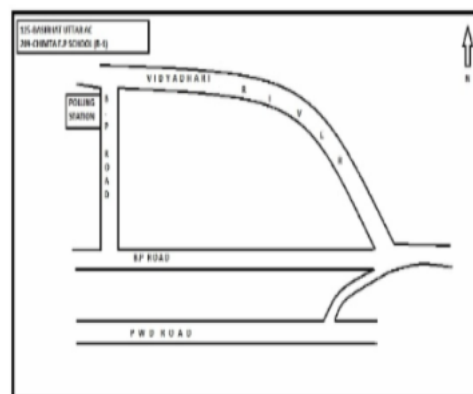

নির্বাচক নিবন্ধন আধিকারিকের স্বাক্ষর

Nazri Naksha

Google Map View

Polling Station Building Front View

Polling Station Front View

Cad View

Key MAP View

1 নাম : সামিনা খাতুন স্বামীর নাম: ছালাম মন্ডল বাড়ির নং : 157 বয়স : 33 লিঙ্গ : মহিলা	YDY0700476 ফটো উপলব্ধ	2 নাম : কোহীনুর খাতুন পিতার নাম: কবীর মন্ডল বাড়ির নং : 197 বয়স : 25 লিঙ্গ : মহিলা	AMT1319458 ফটো উপলব্ধ	3 নাম : রুবিনা খাতুন পিতার নাম: আবুজার গফফার মন্ডল বাড়ির নং : n0184 বয়স : 24 লিঙ্গ : মহিলা	AMT1427251 ফটো উপলব্ধ
4 নাম : তাজমিরা কয়াল পিতার নাম: ইছাহক কয়াল বাড়ির নং : এন0184 বয়স : 27 লিঙ্গ : মহিলা	ZUB2467447 ফটো উপলব্ধ	5 নাম : ঋন্তিক কর্মকার পিতার নাম: উত্তম কর্মকার বাড়ির নং : n0022 বয়স : 23 লিঙ্গ : পুরুষ	AMT1488022 ফটো উপলব্ধ	6 নাম : কার্তিক কর্মকার পিতার নাম: বাসুদেব কর্মকার বাড়ির নং : n0023 বয়স : 23 লিঙ্গ : পুরুষ	AMT1483031 ফটো উপলব্ধ
7 নাম : উত্তম কর্মকার পিতার নাম: শান্তি কর্মকার বাড়ির নং : n0022 বয়স : 42 লিঙ্গ : পুরুষ	CXW3103181 ফটো উপলব্ধ	8 নাম : রমা রায় কর্মকার স্বামীর নাম: রমেন কর্মকার বাড়ির নং : n0021 বয়স : 28 লিঙ্গ : মহিলা	AMT1273598 ফটো উপলব্ধ	9 নাম : রনজিৎ কর্মকার পিতার নাম: গৌর কর্মকার বাড়ির নং : n0020 বয়স : 37 লিঙ্গ : পুরুষ	AMT0142091 ফটো উপলব্ধ
10 নাম : মিনু কর্মকার স্বামীর নাম: গৌর কর্মকার বাড়ির নং : n0020 বয়স : 63 লিঙ্গ : মহিলা	CXW0744052 ফটো উপলব্ধ	11 নাম : হরষিৎ কর্মকার পিতার নাম: সনৎ কর্মকার বাড়ির নং : n0079 বয়স : 26 লিঙ্গ : পুরুষ	AMT1272566 ফটো উপলব্ধ	12 নাম : গৌর কর্মকার পিতার নাম: অনাথ কর্মকার বাড়ির নং : n0082 বয়স : 71 লিঙ্গ : পুরুষ	CXW0743898 ফটো উপলব্ধ
13 নাম : সুমনা ঘোষ স্বামীর নাম: তমাল ঘোষ বাড়ির নং : n0020 বয়স : 39 লিঙ্গ : মহিলা	CXW3422003 ফটো উপলব্ধ	14 নাম : দেবশীষ কর্মকার পিতার নাম: রাজু কর্মকার বাড়ির নং : এন0020 বয়স : 23 লিঙ্গ : পুরুষ	AMT1487966 ফটো উপলব্ধ	15 নাম : সুসমা কর্মকার পিতার নাম: রমেশ কর্মকার বাড়ির নং : n0023 বয়স : 24 লিঙ্গ : মহিলা	AMT1484344 ফটো উপলব্ধ
16 নাম : রাজু কর্মকার পিতার নাম: গৌর কর্মকার বাড়ির নং : 0020 বয়স : 46 লিঙ্গ : পুরুষ	CXW3503323 ফটো উপলব্ধ	17 নাম : সন্তু কর্মকার পিতার নাম: সমীর কর্মকার বাড়ির নং : এন00৮২ বয়স : 24 লিঙ্গ : পুরুষ	AMT1498112 ফটো উপলব্ধ	18 নাম : সুসমা হালদার পিতার নাম: কমল হালদার বাড়ির নং : এন0064 বয়স : 23 লিঙ্গ : মহিলা	AMT1623479 ফটো উপলব্ধ
19 নাম : সুপ্রনীল কর্মকার পিতার নাম: দুলাল কর্মকার বাড়ির নং : এন0079 বয়স : 23 লিঙ্গ : পুরুষ	AMT1656008 ফটো উপলব্ধ	20 নাম : মহাদেব কর্মকার পিতার নাম: হারান কর্মকার বাড়ির নং : এন0080 বয়স : 49 লিঙ্গ : পুরুষ	CXW3422144 ফটো উপলব্ধ	21 নাম : লক্ষী কর্মকার স্বামীর নাম: মহাদেব কর্মকার বাড়ির নং : এন0080 বয়স : 31 লিঙ্গ : মহিলা	AMT0904649 ফটো উপলব্ধ
22 নাম : বিশ্বজিত কর্মকার পিতার নাম: তারকনাথ কর্মকার বাড়ির নং : n0012 বয়স : 35 লিঙ্গ : পুরুষ	AMT0617340 ফটো উপলব্ধ	23 নাম : কম্পনা কর্মকার স্বামীর নাম: তারকনাথ কর্মকার বাড়ির নং : n0012 বয়স : 63 লিঙ্গ : মহিলা	CXW0743997 ফটো উপলব্ধ	24 নাম : জয়ন্তি কর্মকার স্বামীর নাম: দুলাল কর্মকার বাড়ির নং : n0079 বয়স : 56 লিঙ্গ : মহিলা	CXW0744110 ফটো উপলব্ধ
25 নাম : বাপ্পা কর্মকার পিতার নাম: হারান কর্মকার বাড়ির নং : n0080 বয়স : 28 লিঙ্গ : পুরুষ	AMT1094515 ফটো উপলব্ধ	26 নাম : সমীর কর্মকার পিতার নাম: ইন্দু কর্মকার বাড়ির নং : n0082 বয়স : 53 লিঙ্গ : পুরুষ	CXW3103157 ফটো উপলব্ধ	27 নাম : বিশ্বনাথ কর্মকার পিতার নাম: ইন্দু কর্মকার বাড়ির নং : 1021 বয়স : 43 লিঙ্গ : পুরুষ	JHN2346948 ফটো উপলব্ধ
28 নাম : কৃষ্ণ কর্মকার পিতার নাম: হারান কর্মকার বাড়ির নং : n0080 বয়স : 29 লিঙ্গ : পুরুষ	AMT1133909 ফটো উপলব্ধ	29 নাম : সঞ্জয় কর্মকার পিতার নাম: অশোক কর্মকার বাড়ির নং : n0078 বয়স : 28 লিঙ্গ : পুরুষ	AMT1133925 ফটো উপলব্ধ	30 নাম : বাসুদেব কর্মকার পিতার নাম: অমর কর্মকার বাড়ির নং : n0078 বয়স : 28 লিঙ্গ : পুরুষ	AMT1133933 ফটো উপলব্ধ