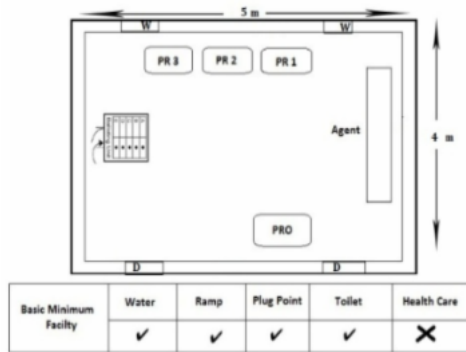

নির্বাচক নিবন্ধন আধিকারিকের স্বাক্ষর

Nazri Naksha

Google Map View

Polling Station Building Front View

Polling Station Front View

Cad View

Key MAP View

1 নাম : আসমা বিবি স্বামীর নাম : শেখ কনি মোল্লা বাড়ির নং : 36 বয়স : 25 লিঙ্গ : মহিলা	AMT1318450 ফটো উপলব্ধ	2 নাম : মহিনুর মন্ডল পিতার নাম : অহেচক মন্ডল বাড়ির নং : n0069 বয়স : 29 লিঙ্গ : পুরুষ	AMT1198936 ফটো উপলব্ধ	3 নাম : আমিনুর মন্ডল পিতার নাম : অহেচক মন্ডল বাড়ির নং : n0069 বয়স : 27 লিঙ্গ : পুরুষ	AMT1198829 ফটো উপলব্ধ
4 নাম : রুবিনা মন্ডল স্বামীর নাম : ছালানুর মন্ডল বাড়ির নং : n0069 বয়স : 28 লিঙ্গ : মহিলা	AMT1198860 ফটো উপলব্ধ	5 নাম : অহেচক মন্ডল পিতার নাম : বাদশা মন্ডল বাড়ির নং : n0069 বয়স : 71 লিঙ্গ : পুরুষ	CXW0732503 ফটো উপলব্ধ	6 নাম : বেগম মন্ডল স্বামীর নাম : অহেচক মন্ডল বাড়ির নং : n0069 বয়স : 63 লিঙ্গ : মহিলা	CXW0732511 ফটো উপলব্ধ
7 নাম : রাজেন্দা মন্ডল স্বামীর নাম : মিজানুর মন্ডল বাড়ির নং : n0069 বয়স : 37 লিঙ্গ : মহিলা	AMT0143693 ফটো উপলব্ধ	8 নাম : ছালানুর মন্ডল পিতার নাম : অহেচক মন্ডল বাড়ির নং : n0069 বয়স : 37 লিঙ্গ : পুরুষ	AMT0238881 ফটো উপলব্ধ	9 নাম : হাসানুর মন্ডল পিতার নাম : সাহেব আলি মন্ডল বাড়ির নং : n0069 বয়স : 37 লিঙ্গ : পুরুষ	AMT0617845 ফটো উপলব্ধ
10 নাম : সাকিলা বিবি মন্ডল স্বামীর নাম : হাসানুর মন্ডল বাড়ির নং : n0069 বয়স : 30 লিঙ্গ : মহিলা	AMT0905281 ফটো উপলব্ধ	11 নাম : ইয়াদ আলি মন্ডল পিতার নাম : বাদশা মন্ডল বাড়ির নং : n0069 বয়স : 68 লিঙ্গ : পুরুষ	CXW0732529 ফটো উপলব্ধ	12 নাম : আমিরুল মন্ডল পিতার নাম : ইনছাপ মন্ডল বাড়ির নং : n0069 বয়স : 31 লিঙ্গ : পুরুষ	AMT0905240 ফটো উপলব্ধ
13 নাম : মিজানুর মন্ডল পিতার নাম : অহেচক মন্ডল বাড়ির নং : n0069 বয়স : 42 লিঙ্গ : পুরুষ	CXW3100666 ফটো উপলব্ধ	14 নাম : মমতাজ বিবি স্বামীর নাম : ইয়াদ আলি মন্ডল বাড়ির নং : n0069 বয়স : 61 লিঙ্গ : মহিলা	CXW1195668 ফটো উপলব্ধ	15 নাম : আফরোজা মণ্ডল স্বামীর নাম : ইনছাপ মন্ডল বাড়ির নং : n0069 বয়স : 52 লিঙ্গ : মহিলা	CXW0732552 ফটো উপলব্ধ
16 নাম : মনিরুল মন্ডল পিতার নাম : ইনছাপ মন্ডল বাড়ির নং : n0069 বয়স : 28 লিঙ্গ : পুরুষ	AMT1198811 ফটো উপলব্ধ	17 নাম : ইনছাপ মন্ডল পিতার নাম : বাদশা মন্ডল বাড়ির নং : n0069 বয়স : 60 লিঙ্গ : পুরুষ	CXW0732537 ফটো উপলব্ধ	18 নাম : জুনায়েত সাইফি মন্ডল পিতার নাম : ইয়াদ আলি মন্ডল বাড়ির নং : এন0069 বয়স : 23 লিঙ্গ : পুরুষ	AMT1507383 ফটো উপলব্ধ
19 নাম : আন্পিয়ারা খাতুন স্বামীর নাম : হোসেনুর মন্ডল বাড়ির নং : এন0069 বয়স : 25 লিঙ্গ : মহিলা	AMT1627512 ফটো উপলব্ধ	20 নাম : হোসেনুর মন্ডল পিতার নাম : সাহেবালী মন্ডল বাড়ির নং : n0069 বয়স : 36 লিঙ্গ : পুরুষ	AMT0490458 ফটো উপলব্ধ	21 নাম : সাহেব আলি মন্ডল পিতার নাম : বাদশা মন্ডল বাড়ির নং : n0069 বয়স : 74 লিঙ্গ : পুরুষ	CXW0732495 ফটো উপলব্ধ
22 নাম : রাহুল মন্ডল পিতার নাম : ইনছাপ মন্ডল বাড়ির নং : এন0069 বয়স : 21 লিঙ্গ : পুরুষ	AMT1694595 ফটো উপলব্ধ	23 নাম : আনুরা খাতুন পিতার নাম : ভোলা গাজী বাড়ির নং : এন0118 বয়স : 41 লিঙ্গ : মহিলা	AMT1667419 ফটো উপলব্ধ	24 নাম : সীলিভিয়া খাতুন স্বামীর নাম : আব্বাসউদ্দিন গাজী বাড়ির নং : n0171 বয়স : 26 লিঙ্গ : মহিলা	AMT1260454 ফটো উপলব্ধ
25 নাম : নাজমিরা খাতুন স্বামীর নাম : সেকেন্দার আলি মোল্ল্যা বাড়ির নং : n0159 বয়স : 30 লিঙ্গ : মহিলা	AMT0863852 ফটো উপলব্ধ	26 নাম : মর্জিনা খাতুন স্বামীর নাম : জিয়াবুল গাজী বাড়ির নং : এন0118 বয়স : 32 লিঙ্গ : মহিলা	SKE0954925 ফটো উপলব্ধ	27 নাম : তাম্বীরা খাতুন স্বামীর নাম : সাদ্দাম সরদার বাড়ির নং : পাট নং - 211 বয়স : 33 লিঙ্গ : মহিলা	IDR1034578 ফটো উপলব্ধ
28 নাম : রোজিনা গাজী স্বামীর নাম : এবাদুল গাজী বাড়ির নং : এন0118 বয়স : 36 লিঙ্গ : মহিলা	AMT1655596 ফটো উপলব্ধ	29 নাম : মাসকুরা খাতুন স্বামীর নাম : মুছা করিম মোল্লা বাড়ির নং : n0164 বয়স : 28 লিঙ্গ : মহিলা	AMT1307768 ফটো উপলব্ধ	30 নাম : নাজমুন নাহার খাতুন পিতার নাম : এফাজতুল্যা গাজী বাড়ির নং : n0157 বয়স : 31 লিঙ্গ : মহিলা	AMT0770230 ফটো উপলব্ধ