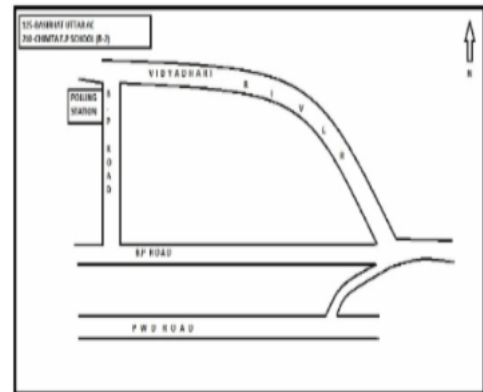

নির্বাচক নিবন্ধন আধিকারিকের স্বাক্ষর

Nazri Naksha

Google Map View

Polling Station Building Front View

Polling Station Front View

Cad View

Key MAP View

1 নাম : আসমা বিবি স্বামীর নাম : শেখ কনি মোল্লা বাড়ির নং : 36 বয়স : 25 লিঙ্গ : মহিলা	AMT1318450 ফটো উপলব্ধ	2 নাম : মহিনুর মন্ডল পিতার নাম : অহেচক মন্ডল বাড়ির নং : n0069 বয়স : 29 লিঙ্গ : পুরুষ	AMT1198936 ফটো উপলব্ধ	3 নাম : আমিনুর মন্ডল পিতার নাম : অহেচক মন্ডল বাড়ির নং : n0069 বয়স : 27 লিঙ্গ : পুরুষ	AMT1198829 ফটো উপলব্ধ
4 নাম : রুবিনা মন্ডল স্বামীর নাম : ছালানুর মন্ডল বাড়ির নং : n0069 বয়স : 28 লিঙ্গ : মহিলা	AMT1198860 ফটো উপলব্ধ	5 নাম : অহেচক মন্ডল পিতার নাম : বাদশা মন্ডল বাড়ির নং : n0069 বয়স : 71 লিঙ্গ : পুরুষ	CXW0732503 ফটো উপলব্ধ	6 নাম : বেগম মন্ডল স্বামীর নাম : অহেচক মন্ডল বাড়ির নং : n0069 বয়স : 63 লিঙ্গ : মহিলা	CXW0732511 ফটো উপলব্ধ
7 নাম : রাজেন্দা মন্ডল স্বামীর নাম : মিজানুর মন্ডল বাড়ির নং : n0069 বয়স : 37 লিঙ্গ : মহিলা	AMT0143693 ফটো উপলব্ধ	8 নাম : ছালানুর মন্ডল পিতার নাম : অহেচক মন্ডল বাড়ির নং : n0069 বয়স : 37 লিঙ্গ : পুরুষ	AMT0238881 ফটো উপলব্ধ	9 নাম : হাসানুর মন্ডল পিতার নাম : সাহেব আলি মন্ডল বাড়ির নং : n0069 বয়স : 37 লিঙ্গ : পুরুষ	AMT0617845 ফটো উপলব্ধ
10 নাম : সাকিলা বিবি মন্ডল স্বামীর নাম : হাসানুর মন্ডল বাড়ির নং : n0069 বয়স : 30 লিঙ্গ : মহিলা	AMT0905281 ফটো উপলব্ধ	11 নাম : ইয়াদ আলি মন্ডল পিতার নাম : বাদশা মন্ডল বাড়ির নং : n0069 বয়স : 68 লিঙ্গ : পুরুষ	CXW0732529 ফটো উপলব্ধ	12 নাম : আমিরুল মন্ডল পিতার নাম : ইনছাপ মন্ডল বাড়ির নং : n0069 বয়স : 31 লিঙ্গ : পুরুষ	AMT0905240 ফটো উপলব্ধ
13 নাম : মিজানুর মন্ডল পিতার নাম : অহেচক মন্ডল বাড়ির নং : n0069 বয়স : 42 লিঙ্গ : পুরুষ	CXW3100666 ফটো উপলব্ধ	14 নাম : মমতাজ বিবি স্বামীর নাম : ইয়াদ আলি মন্ডল বাড়ির নং : n0069 বয়স : 61 লিঙ্গ : মহিলা	CXW1195668 ফটো উপলব্ধ	15 নাম : আফরোজা মণ্ডল স্বামীর নাম : ইনছাপ মন্ডল বাড়ির নং : n0069 বয়স : 52 লিঙ্গ : মহিলা	CXW0732552 ফটো উপলব্ধ
16 নাম : মনিরুল মন্ডল পিতার নাম : ইনছাপ মন্ডল বাড়ির নং : n0069 বয়স : 28 লিঙ্গ : পুরুষ	AMT1198811 ফটো উপলব্ধ	17 নাম : ইনছাপ মন্ডল পিতার নাম : বাদশা মন্ডল বাড়ির নং : n0069 বয়স : 60 লিঙ্গ : পুরুষ	CXW0732537 ফটো উপলব্ধ	18 নাম : জুনায়েত সাইফি মন্ডল পিতার নাম : ইয়াদ আলি মন্ডল বাড়ির নং : এন0069 বয়স : 23 লিঙ্গ : পুরুষ	AMT1507383 ফটো উপলব্ধ
19 নাম : আন্পিয়ারা খাতুন স্বামীর নাম : হোসেনুর মন্ডল বাড়ির নং : এন0069 বয়স : 25 লিঙ্গ : মহিলা	AMT1627512 ফটো উপলব্ধ	20 নাম : হোসেনুর মন্ডল পিতার নাম : সাহেবালী মন্ডল বাড়ির নং : n0069 বয়স : 36 লিঙ্গ : পুরুষ	AMT0490458 ফটো উপলব্ধ	21 নাম : সাহেব আলি মন্ডল পিতার নাম : বাদশা মন্ডল বাড়ির নং : n0069 বয়স : 74 লিঙ্গ : পুরুষ	CXW0732495 ফটো উপলব্ধ
22 নাম : রাহুল মন্ডল পিতার নাম : ইনছাপ মন্ডল বাড়ির নং : এন0069 বয়স : 21 লিঙ্গ : পুরুষ	AMT1694595 ফটো উপলব্ধ	23 নাম : আনুরা খাতুন পিতার নাম : ভোলা গাজী বাড়ির নং : এন0118 বয়স : 41 লিঙ্গ : মহিলা	AMT1667419 ফটো উপলব্ধ	24 নাম : সীলিভিয়া খাতুন স্বামীর নাম : আব্বাসউদ্দিন গাজী বাড়ির নং : n0171 বয়স : 26 লিঙ্গ : মহিলা	AMT1260454 ফটো উপলব্ধ
25 নাম : নাজমিরা খাতুন স্বামীর নাম : সেকেন্দার আলি মোল্ল্যা বাড়ির নং : n0159 বয়স : 30 লিঙ্গ : মহিলা	AMT0863852 ফটো উপলব্ধ	26 নাম : মর্জিনা খাতুন স্বামীর নাম : জিয়াবুল গাজী বাড়ির নং : এন0118 বয়স : 32 লিঙ্গ : মহিলা	SKE0954925 ফটো উপলব্ধ	27 নাম : তাম্বীরা খাতুন স্বামীর নাম : সাদ্দাম সরদার বাড়ির নং : পাট নং - 211 বয়স : 33 লিঙ্গ : মহিলা	IDR1034578 ফটো উপলব্ধ
28 নাম : রোজিনা গাজী স্বামীর নাম : এবাদুল গাজী বাড়ির নং : এন0118 বয়স : 36 লিঙ্গ : মহিলা	AMT1655596 ফটো উপলব্ধ	29 নাম : মাসকুরা খাতুন স্বামীর নাম : মুছা করিম মোল্লা বাড়ির নং : n0164 বয়স : 28 লিঙ্গ : মহিলা	AMT1307768 ফটো উপলব্ধ	30 নাম : নাজমুন নাহার খাতুন পিতার নাম : এফাজতুল্যা গাজী বাড়ির নং : n0157 বয়স : 31 লিঙ্গ : মহিলা	AMT0770230 ফটো উপলব্ধ