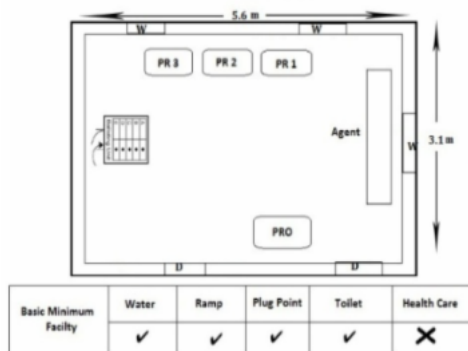

নির্বাচক নিবন্ধন আধিকারিকের স্বাক্ষর

Nazri Naksha

Google Map View

Polling Station Building Front View

Polling Station Front View

Cad View

Key MAP View

1 নাম : সেরিনা সরদার স্বামীর নাম: মন্টু সরদার বাড়ির নং : n0162 বয়স : 36 লিঙ্গ : মহিলা	AMT0238758 ফটো উপলব্ধ	2 নাম : রিজিয়া পারভিন স্বামীর নাম: বাকিবিল্লা সরদার বাড়ির নং : 000 বয়স : 28 লিঙ্গ : মহিলা	AMT1321447 ফটো উপলব্ধ	3 নাম : হাসিনা খাতুন স্বামীর নাম: আমিরুল সরদার বাড়ির নং : n0207 বয়স : 33 লিঙ্গ : মহিলা	ZDE0536771 ফটো উপলব্ধ
4 নাম : ময়রম খাতুন পিতার নাম: ফজলুর শিকারী বাড়ির নং : 499 বয়স : 28 লিঙ্গ : মহিলা	IDR1377738 ফটো উপলব্ধ	5 নাম : রুপা বিবি স্বামীর নাম: সাহিনুর ইসলাম মোল্যা বাড়ির নং : n0025 বয়স : 35 লিঙ্গ : মহিলা	AMT0617761 ফটো উপলব্ধ	6 নাম : নাজমা খাতুন পিতার নাম: রাজ্জাক মোল্লা বাড়ির নং : এন0089 বয়স : 26 লিঙ্গ : মহিলা	IDR2213114 ফটো উপলব্ধ
7 নাম : তাজমিরা খাতুন স্বামীর নাম: নাসিরউদ্দিন সরদার বাড়ির নং : n0201 বয়স : 27 লিঙ্গ : মহিলা	AMT1303445 ফটো উপলব্ধ	8 নাম : মনুয়ারা খাতুন স্বামীর নাম: কবিরুদ্দিন গাজী বাড়ির নং : n0170 বয়স : 33 লিঙ্গ : মহিলা	AMT0614412 ফটো উপলব্ধ	9 নাম : রিস্পা খাতুন স্বামীর নাম: মাহাবুর রহমান মোল্লা বাড়ির নং : n0208 বয়স : 26 লিঙ্গ : মহিলা	AMT1261569 ফটো উপলব্ধ
10 নাম : মঞ্জুরা খাতুন স্বামীর নাম: সাইফুদ্দিন মোল্যা বাড়ির নং : n0188 বয়স : 29 লিঙ্গ : মহিলা	AMT1003649 ফটো উপলব্ধ	11 নাম : ফি.রুজা খাতুন স্বামীর নাম: বাকি বিল্লা সরদার বাড়ির নং : n0216 বয়স : 27 লিঙ্গ : মহিলা	AMT1357870 ফটো উপলব্ধ	12 নাম : সাালেমা খাতুন(বিবি) স্বামীর নাম: আয়ুব আলি গাজী বাড়ির নং : n0210 বয়স : 35 লিঙ্গ : মহিলা	AMT1303452 ফটো উপলব্ধ
13 নাম : সাইফুল ইসলাম গাজী পিতার নাম: মুরাদ গাজী বাড়ির নং : n0079 বয়স : 37 লিঙ্গ : পুরুষ	AMT0618207 ফটো উপলব্ধ	14 নাম : মজনুয়ার মোল্যা পিতার নাম: গোলাম মোল্যা বাড়ির নং : n0107 বয়স : 35 লিঙ্গ : পুরুষ	AMT0238642 ফটো উপলব্ধ	15 নাম : কাসেম গাজী পিতার নাম: ছাপের গাজী বাড়ির নং : n0109 বয়স : 56 লিঙ্গ : পুরুষ	CXW0730770 ফটো উপলব্ধ
16 নাম : ছাপের গাজী পিতার নাম: আমিন গাজী বাড়ির নং : n0109 বয়স : 78 লিঙ্গ : পুরুষ	CXW0730762 ফটো উপলব্ধ	17 নাম : মঞ্জুরা বিবি মোল্যা স্বামীর নাম: বেজোয়ান মোল্যা বাড়ির নং : n0108 বয়স : 46 লিঙ্গ : মহিলা	CXW1193267 ফটো উপলব্ধ	18 নাম : ছপুরা গাজী স্বামীর নাম: ছাত্তার গাজী বাড়ির নং : n0108 বয়স : 78 লিঙ্গ : মহিলা	CXW3338001 ফটো উপলব্ধ
19 নাম : আলকা পারভীন গাজী স্বামীর নাম: বাইজিত গাজী বাড়ির নং : n0069 বয়স : 29 লিঙ্গ : মহিলা	AMT1095132 ফটো উপলব্ধ	20 নাম : রিজিয়া গাজী স্বামীর নাম: কাশেম গাজী বাড়ির নং : n0109 বয়স : 44 লিঙ্গ : মহিলা	CXW2799880 ফটো উপলব্ধ	21 নাম : আমিরুল গাজী পিতার নাম: ছাপের গাজী বাড়ির নং : n0109 বয়স : 37 লিঙ্গ : পুরুষ	AMT0143404 ফটো উপলব্ধ
22 নাম : রাসিদুল গাজী পিতার নাম: সহিদুল গাজী বাড়ির নং : n0194 বয়স : 26 লিঙ্গ : পুরুষ	AMT1296631 ফটো উপলব্ধ	23 নাম : আমিনুর গাজী পিতার নাম: নুরজামাল গাজী বাড়ির নং : 0138 বয়স : 26 লিঙ্গ : পুরুষ	AMT1321421 ফটো উপলব্ধ	24 নাম : খইরুল বাসার গাজী পিতার নাম: মোকহেদ গাজী বাড়ির নং : 0077 বয়স : 25 লিঙ্গ : পুরুষ	AMT1323229 ফটো উপলব্ধ
25 নাম : সাপিনুর গাজী পিতার নাম: নুরমহম্মদ গাজী বাড়ির নং : 0138 বয়স : 25 লিঙ্গ : পুরুষ	AMT1359025 ফটো উপলব্ধ	26 নাম : সাইজিত গাজী পিতার নাম: আদুল আলিম গাজী বাড়ির নং : 0069 বয়স : 25 লিঙ্গ : পুরুষ	AMT1321603 ফটো উপলব্ধ	27 নাম : আয়ুব আলী গাজী পিতার নাম: বাদশা গাজী বাড়ির নং : n0107 বয়স : 39 লিঙ্গ : পুরুষ	CXW3420908 ফটো উপলব্ধ
28 নাম : হালিমা গাজী স্বামীর নাম: জোহরালী গাজী বাড়ির নং : n0104 বয়স : 65 লিঙ্গ : মহিলা	CXW0731620 ফটো উপলব্ধ	29 নাম : রুবিনা গাজী স্বামীর নাম: আনারুল গাজী বাড়ির নং : n0078 বয়স : 28 লিঙ্গ : মহিলা	AMT1199074 ফটো উপলব্ধ	30 নাম : মোস্তাকিন গাজী পিতার নাম: কাসেম গাজী বাড়ির নং : n0109 বয়স : 29 লিঙ্গ : পুরুষ	AMT1095041 ফটো উপলব্ধ