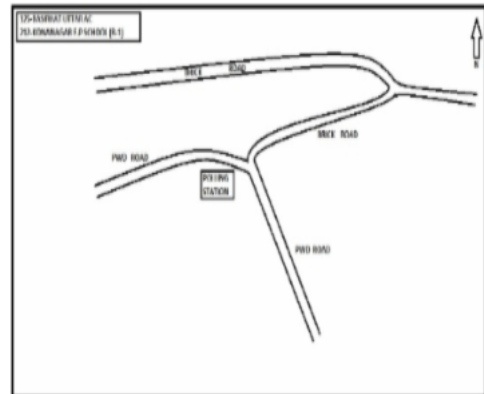

নির্বাচক নিবন্ধন আধিকারিকের স্বাক্ষর

Nazri Naksha

Google Map View

Polling Station Building Front View

Polling Station Front View

Cad View

Key MAP View

1 নাম : সেরিনা বিবি স্বামীর নাম: কবির হোসেন মন্ডল বাড়ির নং : n0151 বয়স : 36 লিঙ্গ : মহিলা	AMT0771303 ফটো উপলব্ধ	2 নাম : আনারুল মন্ডল পিতার নাম: আমজেদ মন্ডল বাড়ির নং : n0151 বয়স : 38 লিঙ্গ : পুরুষ	AMT0490599 ফটো উপলব্ধ	3 নাম : সিরিয়া বিবি স্বামীর নাম: আশরাফ মন্ডল বাড়ির নং : n0151 বয়স : 48 লিঙ্গ : মহিলা	AMT0366567 ফটো উপলব্ধ
4 নাম : আশরাফ মন্ডল পিতার নাম: আমজেদ মন্ডল বাড়ির নং : n0151 বয়স : 48 লিঙ্গ : পুরুষ	AMT0366559 ফটো উপলব্ধ	5 নাম : জাহাঙ্গীর মন্ডল পিতার নাম: আমজেদ মন্ডল বাড়ির নং : n0151 বয়স : 39 লিঙ্গ : পুরুষ	AMT0490698 ফটো উপলব্ধ	6 নাম : রহিলা স্বামীর নাম: নেহালদ্দিন গাজী বাড়ির নং : n0121 বয়স : 84 লিঙ্গ : মহিলা	CXW0712869 ফটো উপলব্ধ
7 নাম : মোমেনা বিবি পিতার নাম: নেহালদ্দিন গাজী বাড়ির নং : 122 বয়স : 53 লিঙ্গ : মহিলা	CXW0712877 ফটো উপলব্ধ	8 নাম : মাজিদা গাজী স্বামীর নাম: মাজেদ গাজী বাড়ির নং : n0121 বয়স : 48 লিঙ্গ : মহিলা	CXW1215706 ফটো উপলব্ধ	9 নাম : মজিদা গাজী পিতার নাম: নেহালদ্দিন গাজী বাড়ির নং : n0157 বয়স : 61 লিঙ্গ : মহিলা	CXW0712638 ফটো উপলব্ধ
10 নাম : আছমা বিবি গাজী স্বামীর নাম: আরসাদ আলি গাজী বাড়ির নং : n0157 বয়স : 32 লিঙ্গ : মহিলা	AMT0907568 ফটো উপলব্ধ	11 নাম : আরসাদ আলি গাজী মায়ের নাম: নেছরন বিবি বাড়ির নং : n0157 বয়স : 39 লিঙ্গ : পুরুষ	AMT0490680 ফটো উপলব্ধ	12 নাম : আছিয়া পারভিন স্বামীর নাম: মিকাইল সরদার বাড়ির নং : n0157 বয়স : 35 লিঙ্গ : মহিলা	AMT0366583 ফটো উপলব্ধ
13 নাম : আজাহার মন্ডল পিতার নাম: আশরাফ মন্ডল বাড়ির নং : 0151 বয়স : 27 লিঙ্গ : পুরুষ	AMT1233857 ফটো উপলব্ধ	14 নাম : আছিয়া বিবি স্বামীর নাম: বাবু মোল্যা বাড়ির নং : n0159 বয়স : 34 লিঙ্গ : মহিলা	AMT0906859 ফটো উপলব্ধ	15 নাম : সাহেবআলি মোল্লা পিতার নাম: সহরদ্দি মোল্লা বাড়ির নং : n0159 বয়স : 56 লিঙ্গ : পুরুষ	CXW0715219 ফটো উপলব্ধ
16 নাম : আব্দুল্লা মোল্যা পিতার নাম: সাহেব আলি মোল্যা বাড়ির নং : n0159 বয়স : 39 লিঙ্গ : পুরুষ	AMT0144774 ফটো উপলব্ধ	17 নাম : বাবু মোল্যা পিতার নাম: সাহেব আলি মোল্যা বাড়ির নং : n0159 বয়স : 34 লিঙ্গ : পুরুষ	AMT0906842 ফটো উপলব্ধ	18 নাম : বাবলু মোল্যা পিতার নাম: সাহেব আলি মোল্যা বাড়ির নং : n0159 বয়স : 36 লিঙ্গ : পুরুষ	AMT0366633 ফটো উপলব্ধ
19 নাম : রেজিনা খাতুন পিতার নাম: সাহেব আলি মোল্যা বাড়ির নং : n0159 বয়স : 35 লিঙ্গ : মহিলা	AMT0490714 ফটো উপলব্ধ	20 নাম : জোহরা মোল্যা স্বামীর নাম: ফকির আহম্মদ বাড়ির নং : n0132 বয়স : 81 লিঙ্গ : মহিলা	CXW3335619 ফটো উপলব্ধ	21 নাম : আব্দার রহমান মোল্যা পিতার নাম: ফকির আহম্মদ বাড়ির নং : n0132 বয়স : 46 লিঙ্গ : পুরুষ	CXW1198928 ফটো উপলব্ধ
22 নাম : খাইরুন বিবি মোল্যা স্বামীর নাম: আব্দার রহমান মোল্যা বাড়ির নং : n0132 বয়স : 42 লিঙ্গ : মহিলা	CXW3094489 ফটো উপলব্ধ	23 নাম : আমেনা মোল্লা স্বামীর নাম: আকতার মোল্লা বাড়ির নং : n0132 বয়স : 49 লিঙ্গ : মহিলা	CXW1198837 ফটো উপলব্ধ	24 নাম : ফিরুজা পিতার নাম: হারান মণ্ডল বাড়ির নং : n0139 বয়স : 51 লিঙ্গ : মহিলা	CXW0712778 ফটো উপলব্ধ
25 নাম : আঞ্জুয়ারা বিবি স্বামীর নাম: মিজাম মোল্যা বাড়ির নং : n0181 বয়স : 32 লিঙ্গ : মহিলা	AMT0907535 ফটো উপলব্ধ	26 নাম : আব্দুল খলিল গাজী পিতার নাম: সেকেন্দার গাজী বাড়ির নং : n0113 বয়স : 49 লিঙ্গ : পুরুষ	CXW0712711 ফটো উপলব্ধ	27 নাম : আবেদা বিবি স্বামীর নাম: আব্দুল ছব্বর সরদার বাড়ির নং : n0069 বয়স : 38 লিঙ্গ : মহিলা	CXW3419637 ফটো উপলব্ধ
28 নাম : মাজেদ গাজী পিতার নাম: নেহালউদ্দিন গাজী বাড়ির নং : n0121 বয়স : 47 লিঙ্গ : পুরুষ	CXW2870087 ফটো উপলব্ধ	29 নাম : সাবিরুজা মোল্লা মায়ের নাম: তাছলিমা বিবি বাড়ির নং : n0189 বয়স : 23 লিঙ্গ : পুরুষ	AMT1431626 ফটো উপলব্ধ	30 নাম : কবির হোসেন মন্ডল পিতার নাম: আমজেদ মন্ডল বাড়ির নং : n0151 বয়স : 41 লিঙ্গ : পুরুষ	AMT0907675 ফটো উপলব্ধ