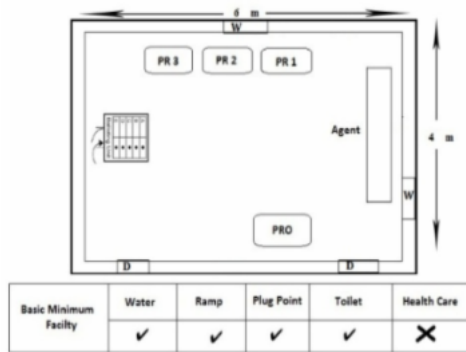

নির্বাচক নিবন্ধন আধিকারিকের স্বাক্ষর

Nazri Naksha

Google Map View

Polling Station Building Front View

Polling Station Front View

Cad View

Key MAP View

1 নাম : সেরিনা বিবি স্বামীর নাম: কবির হোসেন মন্ডল বাড়ির নং : n0151 বয়স : 36 লিঙ্গ : মহিলা	AMT0771303 ফটো উপলব্ধ	2 নাম : আনারুল মন্ডল পিতার নাম: আমজেদ মন্ডল বাড়ির নং : n0151 বয়স : 38 লিঙ্গ : পুরুষ	AMT0490599 ফটো উপলব্ধ	3 নাম : সিরিয়া বিবি স্বামীর নাম: আশরাফ মন্ডল বাড়ির নং : n0151 বয়স : 48 লিঙ্গ : মহিলা	AMT0366567 ফটো উপলব্ধ
4 নাম : আশরাফ মন্ডল পিতার নাম: আমজেদ মন্ডল বাড়ির নং : n0151 বয়স : 48 লিঙ্গ : পুরুষ	AMT0366559 ফটো উপলব্ধ	5 নাম : জাহাঙ্গীর মন্ডল পিতার নাম: আমজেদ মন্ডল বাড়ির নং : n0151 বয়স : 39 লিঙ্গ : পুরুষ	AMT0490698 ফটো উপলব্ধ	6 নাম : রহিলা স্বামীর নাম: নেহালদ্দিন গাজী বাড়ির নং : n0121 বয়স : 84 লিঙ্গ : মহিলা	CXW0712869 ফটো উপলব্ধ
7 নাম : মোমেনা বিবি পিতার নাম: নেহালদ্দিন গাজী বাড়ির নং : 122 বয়স : 53 লিঙ্গ : মহিলা	CXW0712877 ফটো উপলব্ধ	8 নাম : মাজিদা গাজী স্বামীর নাম: মাজেদ গাজী বাড়ির নং : n0121 বয়স : 48 লিঙ্গ : মহিলা	CXW1215706 ফটো উপলব্ধ	9 নাম : মজিদা গাজী পিতার নাম: নেহালদ্দিন গাজী বাড়ির নং : n0157 বয়স : 61 লিঙ্গ : মহিলা	CXW0712638 ফটো উপলব্ধ
10 নাম : আছমা বিবি গাজী স্বামীর নাম: আরসাদ আলি গাজী বাড়ির নং : n0157 বয়স : 32 লিঙ্গ : মহিলা	AMT0907568 ফটো উপলব্ধ	11 নাম : আরসাদ আলি গাজী মায়ের নাম: নেছরন বিবি বাড়ির নং : n0157 বয়স : 39 লিঙ্গ : পুরুষ	AMT0490680 ফটো উপলব্ধ	12 নাম : আছিয়া পারভিন স্বামীর নাম: মিকাইল সরদার বাড়ির নং : n0157 বয়স : 35 লিঙ্গ : মহিলা	AMT0366583 ফটো উপলব্ধ
13 নাম : আজাহার মন্ডল পিতার নাম: আশরাফ মন্ডল বাড়ির নং : 0151 বয়স : 27 লিঙ্গ : পুরুষ	AMT1233857 ফটো উপলব্ধ	14 নাম : আছিয়া বিবি স্বামীর নাম: বাবু মোল্যা বাড়ির নং : n0159 বয়স : 34 লিঙ্গ : মহিলা	AMT0906859 ফটো উপলব্ধ	15 নাম : সাহেবআলি মোল্লা পিতার নাম: সহরদ্দি মোল্লা বাড়ির নং : n0159 বয়স : 56 লিঙ্গ : পুরুষ	CXW0715219 ফটো উপলব্ধ
16 নাম : আব্দুল্লা মোল্যা পিতার নাম: সাহেব আলি মোল্যা বাড়ির নং : n0159 বয়স : 39 লিঙ্গ : পুরুষ	AMT0144774 ফটো উপলব্ধ	17 নাম : বাবু মোল্যা পিতার নাম: সাহেব আলি মোল্যা বাড়ির নং : n0159 বয়স : 34 লিঙ্গ : পুরুষ	AMT0906842 ফটো উপলব্ধ	18 নাম : বাবলু মোল্যা পিতার নাম: সাহেব আলি মোল্যা বাড়ির নং : n0159 বয়স : 36 লিঙ্গ : পুরুষ	AMT0366633 ফটো উপলব্ধ
19 নাম : রেজিনা খাতুন পিতার নাম: সাহেব আলি মোল্যা বাড়ির নং : n0159 বয়স : 35 লিঙ্গ : মহিলা	AMT0490714 ফটো উপলব্ধ	20 নাম : জোহরা মোল্যা স্বামীর নাম: ফকির আহম্মদ বাড়ির নং : n0132 বয়স : 81 লিঙ্গ : মহিলা	CXW3335619 ফটো উপলব্ধ	21 নাম : আব্দার রহমান মোল্যা পিতার নাম: ফকির আহম্মদ বাড়ির নং : n0132 বয়স : 46 লিঙ্গ : পুরুষ	CXW1198928 ফটো উপলব্ধ
22 নাম : খাইরুন বিবি মোল্যা স্বামীর নাম: আব্দার রহমান মোল্যা বাড়ির নং : n0132 বয়স : 42 লিঙ্গ : মহিলা	CXW3094489 ফটো উপলব্ধ	23 নাম : আমেনা মোল্লা স্বামীর নাম: আকতার মোল্লা বাড়ির নং : n0132 বয়স : 49 লিঙ্গ : মহিলা	CXW1198837 ফটো উপলব্ধ	24 নাম : ফিরুজা পিতার নাম: হারান মণ্ডল বাড়ির নং : n0139 বয়স : 51 লিঙ্গ : মহিলা	CXW0712778 ফটো উপলব্ধ
25 নাম : আঞ্জুয়ারা বিবি স্বামীর নাম: মিজাম মোল্যা বাড়ির নং : n0181 বয়স : 32 লিঙ্গ : মহিলা	AMT0907535 ফটো উপলব্ধ	26 নাম : আব্দুল খলিল গাজী পিতার নাম: সেকেন্দার গাজী বাড়ির নং : n0113 বয়স : 49 লিঙ্গ : পুরুষ	CXW0712711 ফটো উপলব্ধ	27 নাম : আবেদা বিবি স্বামীর নাম: আব্দুল ছব্বর সরদার বাড়ির নং : n0069 বয়স : 38 লিঙ্গ : মহিলা	CXW3419637 ফটো উপলব্ধ
28 নাম : মাজেদ গাজী পিতার নাম: নেহালউদ্দিন গাজী বাড়ির নং : n0121 বয়স : 47 লিঙ্গ : পুরুষ	CXW2870087 ফটো উপলব্ধ	29 নাম : সাবিরুজা মোল্লা মায়ের নাম: তাছলিমা বিবি বাড়ির নং : n0189 বয়স : 23 লিঙ্গ : পুরুষ	AMT1431626 ফটো উপলব্ধ	30 নাম : কবির হোসেন মন্ডল পিতার নাম: আমজেদ মন্ডল বাড়ির নং : n0151 বয়স : 41 লিঙ্গ : পুরুষ	AMT0907675 ফটো উপলব্ধ