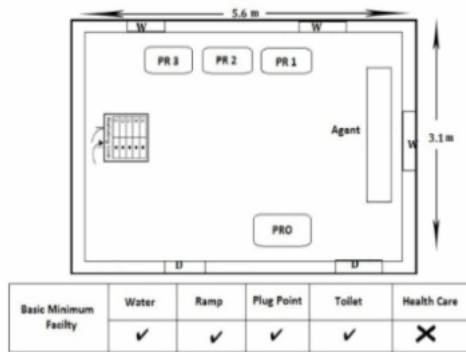

নির্বাচক নিবন্ধন আধিকারিকের স্বাক্ষর

Nazri Naksha

Google Map View

Polling Station Building Front View

Polling Station Front View

Cad View

Key MAP View

1 নাম : মনুয়ারা বিবি স্বামীর নাম: বাবুয়া কুরাইসি বাড়ির নং : n0111 বয়স : 50 লিঙ্গ : মহিলা	CXW3096047 ফটো উপলব্ধ	2 নাম : বাবুয়া কুরাইসি পিতার নাম: রহমাতুল্যা কুরাইসি বাড়ির নং : n0111 বয়স : 53 লিঙ্গ : পুরুষ	CXW1411487 ফটো উপলব্ধ	3 নাম : মমতাজ বিবি স্বামীর নাম: কওছার গাইন বাড়ির নং : n0217 বয়স : 34 লিঙ্গ : মহিলা	AMT0618868 ফটো উপলব্ধ
4 নাম : ফজিলা মণ্ডল স্বামীর নাম: আব্দুল মোতালেব মন্ডল বাড়ির নং : n0137 বয়স : 82 লিঙ্গ : মহিলা	CXW0720557 ফটো উপলব্ধ	5 নাম : বাহারুল আলম মণ্ডল পিতার নাম: আব্দুল মোতালেব মণ্ডল বাড়ির নং : n0137 বয়স : 49 লিঙ্গ : পুরুষ	CXW1194737 ফটো উপলব্ধ	6 নাম : ছাকিনা মণ্ডল স্বামীর নাম: বাহারুল মণ্ডল বাড়ির নং : n0137 বয়স : 49 লিঙ্গ : মহিলা	CXW1194711 ফটো উপলব্ধ
7 নাম : নূর ইসলাম মোল্যা পিতার নাম: মফিজদ্দিন মোল্ল্যা বাড়ির নং : n0183 বয়স : 66 লিঙ্গ : পুরুষ	CXW1194570 ফটো উপলব্ধ	8 নাম : ওলিউল ইসলাম মোল্যা পিতার নাম: নূর ইসলাম মোল্যা বাড়ির নং : n0183 বয়স : 36 লিঙ্গ : পুরুষ	AMT0239004 ফটো উপলব্ধ	9 নাম : রেজাউল ইসলাম মোল্যা পিতার নাম: নূর ইসলাম মোল্যা বাড়ির নং : n0183 বয়স : 29 লিঙ্গ : পুরুষ	AMT1004902 ফটো উপলব্ধ
10 নাম : আনিছা বিবি স্বামীর নাম: নূর ইসলাম মোল্ল্যা বাড়ির নং : n0183 বয়স : 57 লিঙ্গ : মহিলা	CXW3096039 ফটো উপলব্ধ	11 নাম : রবিউল ইসলাম মোল্যা পিতার নাম: নূর ইসলাম মোল্যা বাড়ির নং : n0183 বয়স : 38 লিঙ্গ : পুরুষ	CXW3420247 ফটো উপলব্ধ	12 নাম : হাবিউল ইসলাম মোল্ল্যা পিতার নাম: নূর ইসলাম মোল্ল্যা বাড়ির নং : n0183 বয়স : 36 লিঙ্গ : পুরুষ	AMT0239202 ফটো উপলব্ধ
13 নাম : আর্জিনা খাতুন মোল্ল্যা স্বামীর নাম: ওলিউল ইসলাম মোল্ল্যা বাড়ির নং : n0183 বয়স : 33 লিঙ্গ : মহিলা	AMT0619106 ফটো উপলব্ধ	14 নাম : মমতাজ খাতুন মোল্ল্যা স্বামীর নাম: রবিউল ইসলাম মোল্যা বাড়ির নং : n0183 বয়স : 33 লিঙ্গ : মহিলা	AMT0619098 ফটো উপলব্ধ	15 নাম : আজিজ কুরাইশী পিতার নাম: বাবুয়া কুরাইসি বাড়ির নং : এন0111 বয়স : 25 লিঙ্গ : পুরুষ	AMT1367580 ফটো উপলব্ধ
16 নাম : আছমা পারভিন স্বামীর নাম: আজিজ কুরাইসি বাড়ির নং : N0111 বয়স : 25 লিঙ্গ : মহিলা	AMT1444223 ফটো উপলব্ধ	17 নাম : বাকিবিল্লা মণ্ডল পিতার নাম: আব্দুল মোতালেব মন্ডল বাড়ির নং : n0137 বয়স : 53 লিঙ্গ : পুরুষ	CXW0720565 ফটো উপলব্ধ	18 নাম : জেসমিনারা মণ্ডল স্বামীর নাম: বাকিবিল্লা মন্ডল বাড়ির নং : n0137 বয়স : 49 লিঙ্গ : মহিলা	CXW3096021 ফটো উপলব্ধ
19 নাম : নুছউল্লা মন্ডল পিতার নাম: আব্দুল মোতালেব মন্ডল বাড়ির নং : n0137 বয়স : 52 লিঙ্গ : পুরুষ	CXW3096013 ফটো উপলব্ধ	20 নাম : বিউটি খাতুন পিতার নাম: বাহারুল আলম মন্ডল বাড়ির নং : এন0137 বয়স : 29 লিঙ্গ : মহিলা	AMT1725951 ফটো উপলব্ধ	21 নাম : রাবেয়া খাতুন পিতার নাম: বাহারুল আলম মন্ডল বাড়ির নং : এন0137 বয়স : 21 লিঙ্গ : মহিলা	AMT1689363 ফটো উপলব্ধ
22 নাম : রেশমা খাতুন স্বামীর নাম: রেজাউল ইসলাম মোল্যা বাড়ির নং : এন0183 বয়স : 22 লিঙ্গ : মহিলা	AMT1662980 ফটো উপলব্ধ	23 নাম : লিলি বিবি স্বামীর নাম: মোস্তবার মোল্যা বাড়ির নং : n0206 বয়স : 37 লিঙ্গ : মহিলা	AMT0490789 ফটো উপলব্ধ	24 নাম : ফতেমা খাতুন পিতার নাম: আব্দুল হোসেন মোল্ল্যা বাড়ির নং : এন0031 বয়স : 23 লিঙ্গ : মহিলা	AMT1503416 ফটো উপলব্ধ
25 নাম : মোল্যা আবুল কাসেম পিতার নাম: আমদালী মোল্ল্যা বাড়ির নং : n0031 বয়স : 55 লিঙ্গ : পুরুষ	CXW3338837 ফটো উপলব্ধ	26 নাম : ফরিদা মোল্ল্যা স্বামীর নাম: আবুল হোসেন মোল্ল্যা বাড়ির নং : n0031 বয়স : 52 লিঙ্গ : মহিলা	CXW3338845 ফটো উপলব্ধ	27 নাম : আনোয়ার হোসেন মোল্যা পিতার নাম: আ হোসেন মোল্যা বাড়ির নং : n0031 বয়স : 42 লিঙ্গ : পুরুষ	CXW2799781 ফটো উপলব্ধ
28 নাম : আবুল কালাম খাঁ পিতার নাম: এছাহক খাঁ বাড়ির নং : n0109 বয়স : 27 লিঙ্গ : পুরুষ	AMT1200138 ফটো উপলব্ধ	29 নাম : সাহাজান খাঁ পিতার নাম: দেবাজতুল্যা খাঁ বাড়ির নং : এন0130 বয়স : 45 লিঙ্গ : পুরুষ	CXW1195247 ফটো উপলব্ধ	30 নাম : খাদিজা খাতুন খাঁ স্বামীর নাম: আব্দুল খাঁ বাড়ির নং : n0108 বয়স : 34 লিঙ্গ : মহিলা	AMT0908384 ফটো উপলব্ধ