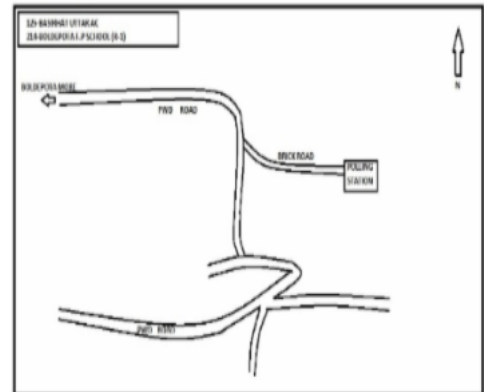

নির্বাচক নিবন্ধন আধিকারিকের স্বাক্ষর

Nazri Naksha

Google Map View

Polling Station Building Front View

Polling Station Front View

Cad View

Key MAP View

1 নাম : মনুয়ারা বিবি স্বামীর নাম: বাবুয়া কুরাইসি বাড়ির নং : n0111 বয়স : 50 লিঙ্গ : মহিলা	CXW3096047 ফটো উপলব্ধ	2 নাম : বাবুয়া কুরাইসি পিতার নাম: রহমাতুল্যা কুরাইসি বাড়ির নং : n0111 বয়স : 53 লিঙ্গ : পুরুষ	CXW1411487 ফটো উপলব্ধ	3 নাম : মমতাজ বিবি স্বামীর নাম: কওছার গাইন বাড়ির নং : n0217 বয়স : 34 লিঙ্গ : মহিলা	AMT0618868 ফটো উপলব্ধ
4 নাম : ফজিলা মণ্ডল স্বামীর নাম: আব্দুল মোতালেব মন্ডল বাড়ির নং : n0137 বয়স : 82 লিঙ্গ : মহিলা	CXW0720557 ফটো উপলব্ধ	5 নাম : বাহারুল আলম মণ্ডল পিতার নাম: আব্দুল মোতালেব মণ্ডল বাড়ির নং : n0137 বয়স : 49 লিঙ্গ : পুরুষ	CXW1194737 ফটো উপলব্ধ	6 নাম : ছাকিনা মণ্ডল স্বামীর নাম: বাহারুল মণ্ডল বাড়ির নং : n0137 বয়স : 49 লিঙ্গ : মহিলা	CXW1194711 ফটো উপলব্ধ
7 নাম : নূর ইসলাম মোল্যা পিতার নাম: মফিজদ্দিন মোল্ল্যা বাড়ির নং : n0183 বয়স : 66 লিঙ্গ : পুরুষ	CXW1194570 ফটো উপলব্ধ	8 নাম : ওলিউল ইসলাম মোল্যা পিতার নাম: নূর ইসলাম মোল্যা বাড়ির নং : n0183 বয়স : 36 লিঙ্গ : পুরুষ	AMT0239004 ফটো উপলব্ধ	9 নাম : রেজাউল ইসলাম মোল্যা পিতার নাম: নূর ইসলাম মোল্যা বাড়ির নং : n0183 বয়স : 29 লিঙ্গ : পুরুষ	AMT1004902 ফটো উপলব্ধ
10 নাম : আনিছা বিবি স্বামীর নাম: নূর ইসলাম মোল্ল্যা বাড়ির নং : n0183 বয়স : 57 লিঙ্গ : মহিলা	CXW3096039 ফটো উপলব্ধ	11 নাম : রবিউল ইসলাম মোল্যা পিতার নাম: নূর ইসলাম মোল্যা বাড়ির নং : n0183 বয়স : 38 লিঙ্গ : পুরুষ	CXW3420247 ফটো উপলব্ধ	12 নাম : হাবিউল ইসলাম মোল্ল্যা পিতার নাম: নূর ইসলাম মোল্ল্যা বাড়ির নং : n0183 বয়স : 36 লিঙ্গ : পুরুষ	AMT0239202 ফটো উপলব্ধ
13 নাম : আর্জিনা খাতুন মোল্ল্যা স্বামীর নাম: ওলিউল ইসলাম মোল্ল্যা বাড়ির নং : n0183 বয়স : 33 লিঙ্গ : মহিলা	AMT0619106 ফটো উপলব্ধ	14 নাম : মমতাজ খাতুন মোল্ল্যা স্বামীর নাম: রবিউল ইসলাম মোল্যা বাড়ির নং : n0183 বয়স : 33 লিঙ্গ : মহিলা	AMT0619098 ফটো উপলব্ধ	15 নাম : আজিজ কুরাইশী পিতার নাম: বাবুয়া কুরাইসি বাড়ির নং : এন0111 বয়স : 25 লিঙ্গ : পুরুষ	AMT1367580 ফটো উপলব্ধ
16 নাম : আছমা পারভিন স্বামীর নাম: আজিজ কুরাইসি বাড়ির নং : N0111 বয়স : 25 লিঙ্গ : মহিলা	AMT1444223 ফটো উপলব্ধ	17 নাম : বাকিবিল্লা মণ্ডল পিতার নাম: আব্দুল মোতালেব মন্ডল বাড়ির নং : n0137 বয়স : 53 লিঙ্গ : পুরুষ	CXW0720565 ফটো উপলব্ধ	18 নাম : জেসমিনারা মণ্ডল স্বামীর নাম: বাকিবিল্লা মন্ডল বাড়ির নং : n0137 বয়স : 49 লিঙ্গ : মহিলা	CXW3096021 ফটো উপলব্ধ
19 নাম : নুছউল্লা মন্ডল পিতার নাম: আব্দুল মোতালেব মন্ডল বাড়ির নং : n0137 বয়স : 52 লিঙ্গ : পুরুষ	CXW3096013 ফটো উপলব্ধ	20 নাম : বিউটি খাতুন পিতার নাম: বাহারুল আলম মন্ডল বাড়ির নং : এন0137 বয়স : 29 লিঙ্গ : মহিলা	AMT1725951 ফটো উপলব্ধ	21 নাম : রাবেয়া খাতুন পিতার নাম: বাহারুল আলম মন্ডল বাড়ির নং : এন0137 বয়স : 21 লিঙ্গ : মহিলা	AMT1689363 ফটো উপলব্ধ
22 নাম : রেশমা খাতুন স্বামীর নাম: রেজাউল ইসলাম মোল্যা বাড়ির নং : এন0183 বয়স : 22 লিঙ্গ : মহিলা	AMT1662980 ফটো উপলব্ধ	23 নাম : লিলি বিবি স্বামীর নাম: মোস্তবার মোল্যা বাড়ির নং : n0206 বয়স : 37 লিঙ্গ : মহিলা	AMT0490789 ফটো উপলব্ধ	24 নাম : ফতেমা খাতুন পিতার নাম: আব্দুল হোসেন মোল্ল্যা বাড়ির নং : এন0031 বয়স : 23 লিঙ্গ : মহিলা	AMT1503416 ফটো উপলব্ধ
25 নাম : মোল্যা আবুল কাসেম পিতার নাম: আমদালী মোল্ল্যা বাড়ির নং : n0031 বয়স : 55 লিঙ্গ : পুরুষ	CXW3338837 ফটো উপলব্ধ	26 নাম : ফরিদা মোল্ল্যা স্বামীর নাম: আবুল হোসেন মোল্ল্যা বাড়ির নং : n0031 বয়স : 52 লিঙ্গ : মহিলা	CXW3338845 ফটো উপলব্ধ	27 নাম : আনোয়ার হোসেন মোল্যা পিতার নাম: আ হোসেন মোল্যা বাড়ির নং : n0031 বয়স : 42 লিঙ্গ : পুরুষ	CXW2799781 ফটো উপলব্ধ
28 নাম : আবুল কালাম খাঁ পিতার নাম: এছাহক খাঁ বাড়ির নং : n0109 বয়স : 27 লিঙ্গ : পুরুষ	AMT1200138 ফটো উপলব্ধ	29 নাম : সাহাজান খাঁ পিতার নাম: দেবাজতুল্যা খাঁ বাড়ির নং : এন0130 বয়স : 45 লিঙ্গ : পুরুষ	CXW1195247 ফটো উপলব্ধ	30 নাম : খাদিজা খাতুন খাঁ স্বামীর নাম: আব্দুল খাঁ বাড়ির নং : n0108 বয়স : 34 লিঙ্গ : মহিলা	AMT0908384 ফটো উপলব্ধ