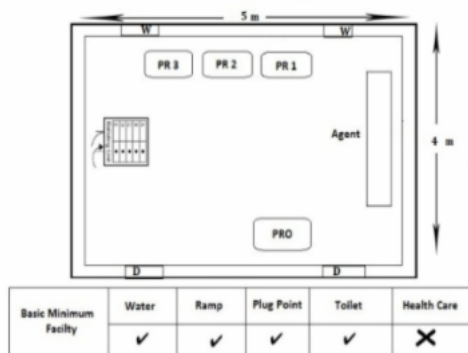

নির্বাচক নিবন্ধন আধিকারিকের স্বাক্ষর

Nazri Naksha

Google Map View

Polling Station Building Front View

Polling Station Front View

Cad View

Key MAP View

1 নাম : দিলীপ গায়েন পিতার নাম: কালিপদ গায়েন বাড়ির নং : n0024 বয়স : 50 লিঙ্গ : পুরুষ	AMT0491563 ফটো উপলব্ধ	2 নাম : অনিমা (গায়েন) স্বামীর নাম: দিলীপ গায়েন বাড়ির নং : n0024 বয়স : 59 লিঙ্গ : মহিলা	CXW1192913 ফটো উপলব্ধ	3 নাম : রুবিনা খাতুন স্বামীর নাম: মিজানুর মোল্যা বাড়ির নং : 0137 বয়স : 30 লিঙ্গ : মহিলা	AMT1234038 ফটো উপলব্ধ
4 নাম : রিজিয়া খাতুন স্বামীর নাম: মিজানুর মোল্যা বাড়ির নং : N0137 বয়স : 32 লিঙ্গ : মহিলা	SKE0813881 ফটো উপলব্ধ	5 নাম : নিলুফা খাতুন স্বামীর নাম: আনছারুল সরদার বাড়ির নং : এন0201 বয়স : 24 লিঙ্গ : মহিলা	AMT1569458 ফটো উপলব্ধ	6 নাম : মুসলিমা খাতুন পিতার নাম: দাউদ আলি মোল্যা বাড়ির নং : এন0138 বয়স : 29 লিঙ্গ : মহিলা	IDR1413343 ফটো উপলব্ধ
7 নাম : রিয়াজুল গাজী পিতার নাম: রফিকুল গাজী বাড়ির নং : এন 0138 বয়স : 24 লিঙ্গ : পুরুষ	AMT1623529 ফটো উপলব্ধ	8 নাম : রুহুল আমিন গাজী পিতার নাম: ঋষিবর গাজী বাড়ির নং : এন0086 বয়স : 23 লিঙ্গ : পুরুষ	AMT1599042 ফটো উপলব্ধ	9 নাম : আনারুল গাজী পিতার নাম: ঋষিবর গাজী বাড়ির নং : এন0086 বয়স : 30 লিঙ্গ : পুরুষ	AMT1600733 ফটো উপলব্ধ
10 নাম : আর্জিনা খাতুন পিতার নাম: ঋষিবর গাজী বাড়ির নং : এন0086 বয়স : 30 লিঙ্গ : মহিলা	AMT1600808 ফটো উপলব্ধ	11 নাম : তরিকুল গাজী পিতার নাম: মোসলেম গাজী বাড়ির নং : এন0082 বয়স : 22 লিঙ্গ : পুরুষ	AMT1601376 ফটো উপলব্ধ	12 নাম : সুশীলা গাজী স্বামীর নাম: ছামছদ্দীন গাজী বাড়ির নং : n0082 বয়স : 68 লিঙ্গ : মহিলা	CXW3336914 ফটো উপলব্ধ
13 নাম : এসলাম গাজী পিতার নাম: ছামছদ্দীন গাজী বাড়ির নং : n0082 বয়স : 51 লিঙ্গ : পুরুষ	CXW3098126 ফটো উপলব্ধ	14 নাম : হাপিজুল গাজী পিতার নাম: এসলাম গাজী বাড়ির নং : এন0082 বয়স : 24 লিঙ্গ : পুরুষ	AMT1488576 ফটো উপলব্ধ	15 নাম : আরিজুল গাজী পিতার নাম: এসলাম গাজী বাড়ির নং : এন0082 বয়স : 23 লিঙ্গ : পুরুষ	AMT1552702 ফটো উপলব্ধ
16 নাম : রাবেয়াবিবি গাজী স্বামীর নাম: নজরুল ইসলাম গাজী বাড়ির নং : n0109 বয়স : 45 লিঙ্গ : মহিলা	CXW3098142 ফটো উপলব্ধ	17 নাম : ফজিলা গাজী স্বামীর নাম: অহেদালী গাজী বাড়ির নং : n0090 বয়স : 52 লিঙ্গ : মহিলা	CXW0726125 ফটো উপলব্ধ	18 নাম : ভুট্টা গাজী পিতার নাম: মুজিবর গাজী বাড়ির নং : n0081 বয়স : 45 লিঙ্গ : পুরুষ	AMT0491993 ফটো উপলব্ধ
19 নাম : মানিক গাজী পিতার নাম: অহেদালী গাজী বাড়ির নং : n0090 বয়স : 41 লিঙ্গ : পুরুষ	AMT1200682 ফটো উপলব্ধ	20 নাম : হানিফ গাজী পিতার নাম: অহেদালী গাজী বাড়ির নং : n0090 বয়স : 36 লিঙ্গ : পুরুষ	AMT1200690 ফটো উপলব্ধ	21 নাম : মোমিনা গাজী স্বামীর নাম: দীপচাঁদ গাজী বাড়ির নং : n0089 বয়স : 57 লিঙ্গ : মহিলা	CXW1193036 ফটো উপলব্ধ
22 নাম : পিয়ারুল গাজী পিতার নাম: করিম গাজী বাড়ির নং : এন0109 বয়স : 25 লিঙ্গ : পুরুষ	AMT1665942 ফটো উপলব্ধ	23 নাম : সেলিমা বিবি স্বামীর নাম: রইছদ্দিন গাজী বাড়ির নং : n0081 বয়স : 37 লিঙ্গ : মহিলা	CXW3221538 ফটো উপলব্ধ	24 নাম : ছামছদ্দীন গাজী পিতার নাম: আয়জাদি গাজী বাড়ির নং : n0082 বয়স : 75 লিঙ্গ : পুরুষ	WB/14/096/414448 ফটো উপলব্ধ
25 নাম : মোসলেম গাজী পিতার নাম: ছামছদ্দীন গাজী বাড়ির নং : n0082 বয়স : 39 লিঙ্গ : পুরুষ	AMT0620294 ফটো উপলব্ধ	26 নাম : মমতাজ বিবি স্বামীর নাম: মোসলেম গাজী বাড়ির নং : n0082 বয়স : 40 লিঙ্গ : মহিলা	AMT072806 ফটো উপলব্ধ	27 নাম : মঞ্জুরী গাজী স্বামীর নাম: এসলাম গাজী বাড়ির নং : n0082 বয়স : 45 লিঙ্গ : মহিলা	CXW3099777 ফটো উপলব্ধ
28 নাম : রইছদ্দিন গাজী পিতার নাম: মুজিবর গাজী বাড়ির নং : n0081 বয়স : 51 লিঙ্গ : পুরুষ	CXW1195049 ফটো উপলব্ধ	29 নাম : আনোয়ারা গাজী স্বামীর নাম: করিম গাজী বাড়ির নং : n0109 বয়স : 53 লিঙ্গ : মহিলা	CXW3336930 ফটো উপলব্ধ	30 নাম : করিম গাজী পিতার নাম: জয়নদ্দিন গাজী বাড়ির নং : n0109 বয়স : 57 লিঙ্গ : পুরুষ	CXW3336922 ফটো উপলব্ধ