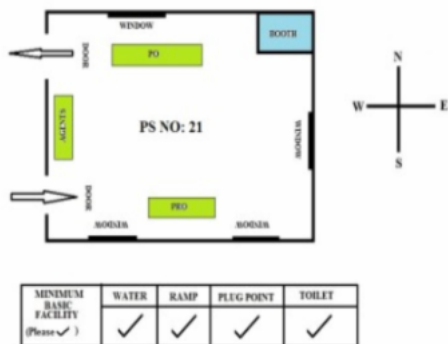

নির্বাচক নিবন্ধন আধিকারিকের স্বাক্ষর

Nazri Naksha

Google Map View

Polling Station Building Front View

Polling Station Front View

Cad View

Key MAP View

1 নাম : ফারুক আহমেদ পিতার নাম: আব্দুল জলিল আহমেদ বাড়ির নং : n0078 বয়স : 36 লিঙ্গ : পুরুষ	AMT0210377 ফটো উপলব্ধ	2 নাম : মোহেব্বুল হুদা বিবি স্বামীর নাম: আব্দুল জলিল আহমেদ বাড়ির নং : n0078 বয়স : 33 লিঙ্গ : মহিলা	HVD0256206 ফটো উপলব্ধ	3 নাম : আব্দুল জলিল আহমেদ পিতার নাম: মৃত হুদার আলি বাড়ির নং : n0078 বয়স : 68 লিঙ্গ : পুরুষ	HVD1360361 ফটো উপলব্ধ
4 নাম : তাজমিরা বিবি (খাতুন) স্বামীর নাম: ছাবির আলি মন্ডল বাড়ির নং : n0226 বয়স : 44 লিঙ্গ : মহিলা	AMT0674978 ফটো উপলব্ধ	5 নাম : সাহারুল বিবি স্বামীর নাম: বাবুল মন্ডল বাড়ির নং : n0226 বয়স : 50 লিঙ্গ : মহিলা	HVD0259606 ফটো উপলব্ধ	6 নাম : ছাবির আলি মন্ডল পিতার নাম: জমাত আলি মন্ডল বাড়ির নং : n0226 বয়স : 51 লিঙ্গ : পুরুষ	HVD2834042 ফটো উপলব্ধ
7 নাম : বাবুল মন্ডল পিতার নাম: জমাত আলি মন্ডল বাড়ির নং : n0226 বয়স : 53 লিঙ্গ : পুরুষ	HVD0259598 ফটো উপলব্ধ	8 নাম : মাহুরাবিবি স্বামীর নাম: জমাত আলি মন্ডল বাড়ির নং : n0226 বয়স : 66 লিঙ্গ : মহিলা	HVD2834059 ফটো উপলব্ধ	9 নাম : কালাম মন্ডল পিতার নাম: সাগবত আলি মন্ডল বাড়ির নং : n0219 বয়স : 32 লিঙ্গ : পুরুষ	AMT0674960 ফটো উপলব্ধ
10 নাম : জাহানারা বেগম (বিবি) স্বামীর নাম: আয়েব আলি বিশ্বাস বাড়ির নং : n0283 বয়স : 51 লিঙ্গ : মহিলা	HVD1366483 ফটো উপলব্ধ	11 নাম : লায়লা আঞ্জুমান বানু স্বামীর নাম: মোঃ কাহেদ আলি বাড়ির নং : n0059 বয়স : 52 লিঙ্গ : মহিলা	HVD0260257 ফটো উপলব্ধ	12 নাম : মহম্মাদ কাহেদ আলি পিতার নাম: রহমাতুল্যা বাড়ির নং : n0059 বয়স : 64 লিঙ্গ : পুরুষ	HVD0260240 ফটো উপলব্ধ
13 নাম : লিলুফা খাতুন পিতার নাম: মনিরুজ্জামান মোল্লা বাড়ির নং : এন0075 বয়স : 36 লিঙ্গ : মহিলা	RXT0910562 ফটো উপলব্ধ	14 নাম : মোঃ বাগবুল ইসলাম পিতার নাম: মোঃ আতিয়ার রহমান বাড়ির নং : n0194 বয়স : 42 লিঙ্গ : পুরুষ	HVD2727675 ফটো উপলব্ধ	15 নাম : আলমগীর গাজী মায়ের নাম: আয়েসা বিবি বাড়ির নং : n0182 বয়স : 36 লিঙ্গ : পুরুষ	AMT0210344 ফটো উপলব্ধ
16 নাম : জাকীর গাজী মায়ের নাম: আয়েসা বিবি বাড়ির নং : n0182 বয়স : 37 লিঙ্গ : পুরুষ	HVD3710878 ফটো উপলব্ধ	17 নাম : জাহাঙ্গীর গাজী মায়ের নাম: আয়েসা বিবি বাড়ির নং : n0182 বয়স : 46 লিঙ্গ : পুরুষ	HVD3710860 ফটো উপলব্ধ	18 নাম : মোমতাজ বিবি স্বামীর নাম: জাহাঙ্গীর গাজী বাড়ির নং : n0182 বয়স : 40 লিঙ্গ : মহিলা	AMT0016691 ফটো উপলব্ধ
19 নাম : আয়সাবিবি স্বামীর নাম: রেজান আলি গাজী বাড়ির নং : n0182 বয়স : 65 লিঙ্গ : মহিলা	HVD0256321 ফটো উপলব্ধ	20 নাম : রহিমা বিবি স্বামীর নাম: আমজাদ সাহাজী বাড়ির নং : n0144 বয়স : 46 লিঙ্গ : মহিলা	AMT0210385 ফটো উপলব্ধ	21 নাম : সাহানারা বিবি স্বামীর নাম: আব্দুল বারী আহমেদ বাড়ির নং : n0068 বয়স : 47 লিঙ্গ : মহিলা	HVD1360742 ফটো উপলব্ধ
22 নাম : আয়েশা বিবি স্বামীর নাম: হাবিবুল্লা সরদার বাড়ির নং : n0264 বয়স : 35 লিঙ্গ : মহিলা	AMT0408708 ফটো উপলব্ধ	23 নাম : মোমেনা খাতুন পিতার নাম: খোকন মন্ডল বাড়ির নং : n0292 বয়স : 31 লিঙ্গ : মহিলা	AMT0955484 ফটো উপলব্ধ	24 নাম : হাছিনাবিবি স্বামীর নাম: সুরথ আলি মন্ডল বাড়ির নং : n0199 বয়স : 71 লিঙ্গ : মহিলা	HVD0261511 ফটো উপলব্ধ
25 নাম : সিরাজুল ইসলাম মন্ডল পিতার নাম: সুরথ আলি মন্ডল বাড়ির নং : n0199 বয়স : 52 লিঙ্গ : পুরুষ	HVD0261503 ফটো উপলব্ধ	26 নাম : পিয়ালী মন্ডল পিতার নাম: সুকৃত রঞ্জন মন্ডল বাড়ির নং : n0199 বয়স : 47 লিঙ্গ : মহিলা	HVD1360858 ফটো উপলব্ধ	27 নাম : সেরিনা বিবি স্বামীর নাম: সিরাজুল ইসলাম মন্ডল বাড়ির নং : n0199 বয়স : 45 লিঙ্গ : মহিলা	AMT0017046 ফটো উপলব্ধ
28 নাম : হাফিজুর রহমান পিতার নাম: সুরথ আলি মন্ডল বাড়ির নং : n0199 বয়স : 40 লিঙ্গ : পুরুষ	HVD3268588 ফটো উপলব্ধ	29 নাম : সরিফা খাতুন পিতার নাম: ছাকবাব মন্ডল বাড়ির নং : n0219 বয়স : 52 লিঙ্গ : মহিলা	HVD0259515 ফটো উপলব্ধ	30 নাম : মজনু মন্ডল পিতার নাম: ছাকবাব মন্ডল বাড়ির নং : n0219 বয়স : 56 লিঙ্গ : পুরুষ	HVD0259481 ফটো উপলব্ধ