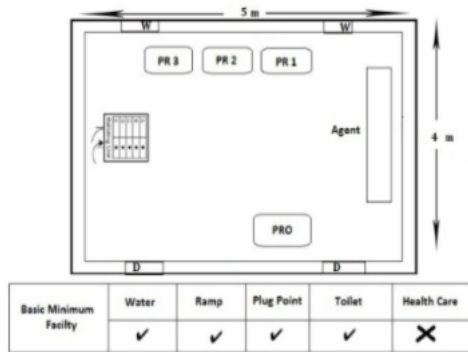

নির্বাচক নিবন্ধন আধিকারিকের স্বাক্ষর

Nazri Naksha

Google Map View

Polling Station Building Front View

Polling Station Front View

Cad View

Key MAP View

1 নাম : তহমিনা বিবি স্বামীর নাম: আক্রাম গাজী বাড়ির নং : n0199 বয়স : 37 লিঙ্গ : মহিলা	AMT0148106 ফটো উপলব্ধ	2 নাম : আনোয়ারা খাতুন স্বামীর নাম: তরিকুল মোল্যা বাড়ির নং : n0057 বয়স : 48 লিঙ্গ : মহিলা	CXW3227618 ফটো উপলব্ধ	3 নাম : সামিউল আকরাম মোল্লা পিতার নাম: তরিকুল মোল্লা বাড়ির নং : N0055 বয়স : 29 লিঙ্গ : পুরুষ	AMT1006220 ফটো উপলব্ধ
4 নাম : একরামুল মোল্লা পিতার নাম: তরিকুল মোল্লা বাড়ির নং : n0057 বয়স : 27 লিঙ্গ : পুরুষ	AMT1201334 ফটো উপলব্ধ	5 নাম : রেশমা খাতুন স্বামীর নাম: মফিজুল গাজী বাড়ির নং : n0229 বয়স : 27 লিঙ্গ : মহিলা	AMT1265792 ফটো উপলব্ধ	6 নাম : রহিমা খাতুন স্বামীর নাম: বাকিবিল্লা মোল্যা বাড়ির নং : n0236 বয়স : 26 লিঙ্গ : মহিলা	AMT1257229 ফটো উপলব্ধ
7 নাম : রিনাফা খাতুন স্বামীর নাম: রেজাউল গাজী বাড়ির নং : n0239 বয়স : 34 লিঙ্গ : মহিলা	AMT1258953 ফটো উপলব্ধ	8 নাম : নাজমা খাতুন স্বামীর নাম: সাহারাফ গাজী বাড়ির নং : n0248 বয়স : 27 লিঙ্গ : মহিলা	AMT1302975 ফটো উপলব্ধ	9 নাম : সেলিমা খাতুন স্বামীর নাম: আমিরুল মোল্যা বাড়ির নং : n0251 বয়স : 27 লিঙ্গ : মহিলা	AMT1270222 ফটো উপলব্ধ
10 নাম : নাসিমা খাতুন পিতার নাম: সিরাজুল মোল্যা বাড়ির নং : সী435 বয়স : 27 লিঙ্গ : মহিলা	AMT1357995 ফটো উপলব্ধ	11 নাম : মিনারা খাতুন পিতার নাম: হামিদ গাজী বাড়ির নং : 088 বয়স : 25 লিঙ্গ : মহিলা	AMT1362227 ফটো উপলব্ধ	12 নাম : আনোয়ারা খাতুন স্বামীর নাম: আরোব বিল্লা মন্ডল বাড়ির নং : n0225 বয়স : 26 লিঙ্গ : মহিলা	AMT1307156 ফটো উপলব্ধ
13 নাম : রুনা খাতুন স্বামীর নাম: রবিউল মোল্ল্যা বাড়ির নং : n00123 বয়স : 30 লিঙ্গ : মহিলা	AMT0901314 ফটো উপলব্ধ	14 নাম : উম্মে সালমা খাতুন স্বামীর নাম: রুহুল আমীন মোল্যা বাড়ির নং : সী434 বয়স : 26 লিঙ্গ : মহিলা	AMT1357938 ফটো উপলব্ধ	15 নাম : ফতেমা খাতুন গাজী স্বামীর নাম: সিরাজুল গাজী বাড়ির নং : n0215 বয়স : 38 লিঙ্গ : মহিলা	CXW3448313 ফটো উপলব্ধ
16 নাম : মালতী গাইন স্বামীর নাম: জয়দেব গাইন বাড়ির নং : n0174 বয়স : 66 লিঙ্গ : মহিলা	CXW0829374 ফটো উপলব্ধ	17 নাম : একাদশী গাইন পিতার নাম: জয়দেব গাইন বাড়ির নং : n0174 বয়স : 39 লিঙ্গ : মহিলা	CXW3227626 ফটো উপলব্ধ	18 নাম : সুধারানী গাইন স্বামীর নাম: অশোক গাইন বাড়ির নং : n0175 বয়স : 57 লিঙ্গ : মহিলা	CXW1207166 ফটো উপলব্ধ
19 নাম : রাহুল কুমার গাইন পিতার নাম: অশোক কুমার গাইন বাড়ির নং : 178 বয়স : 37 লিঙ্গ : পুরুষ	CXW3507522 ফটো উপলব্ধ	20 নাম : মিঠুন মণ্ডল পিতার নাম: তারক মণ্ডল বাড়ির নং : n0004 বয়স : 34 লিঙ্গ : পুরুষ	AMT0621110 ফটো উপলব্ধ	21 নাম : দেলজান গাজী স্বামীর নাম: দীন আলি গাজী বাড়ির নং : n0005 বয়স : 86 লিঙ্গ : মহিলা	WB/14/096/483637 ফটো উপলব্ধ
22 নাম : জমাত গাজী পিতার নাম: দীনআলি গাজী বাড়ির নং : n0005 বয়স : 66 লিঙ্গ : পুরুষ	CXW1206903 ফটো উপলব্ধ	23 নাম : রুহুল আমীন গাজী পিতার নাম: জমাত গাজী বাড়ির নং : n0005 বয়স : 34 লিঙ্গ : পুরুষ	AMT0368522 ফটো উপলব্ধ	24 নাম : মহিবুল্লা গাজী পিতার নাম: জমাত গাজী বাড়ির নং : n0005 বয়স : 30 লিঙ্গ : পুরুষ	AMT0910737 ফটো উপলব্ধ
25 নাম : আমজেত গাজী মায়ের নাম: আছিয়া গাজী বাড়ির নং : 005 বয়স : 42 লিঙ্গ : পুরুষ	CXW3507530 ফটো উপলব্ধ	26 নাম : রাকিবুল গাজী পিতার নাম: জমাত গাজী বাড়ির নং : n0005 বয়স : 39 লিঙ্গ : পুরুষ	AMT0368514 ফটো উপলব্ধ	27 নাম : রুপিয়া গাজী স্বামীর নাম: রাকিবুল গাজী বাড়ির নং : n0005 বয়স : 33 লিঙ্গ : মহিলা	AMT0774463 ফটো উপলব্ধ
28 নাম : জামিলা গাজী স্বামীর নাম: মজিবর গাজী বাড়ির নং : n0006 বয়স : 59 লিঙ্গ : মহিলা	CXW0829721 ফটো উপলব্ধ	29 নাম : সিরাজুল গাজী পিতার নাম: মুজিবর গাজী বাড়ির নং : n0006 বয়স : 38 লিঙ্গ : পুরুষ	AMT0148239 ফটো উপলব্ধ	30 নাম : আতাবুল গাজী পিতার নাম: মজিবর গাজী বাড়ির নং : n0006 বয়স : 37 লিঙ্গ : পুরুষ	AMT0774570 ফটো উপলব্ধ