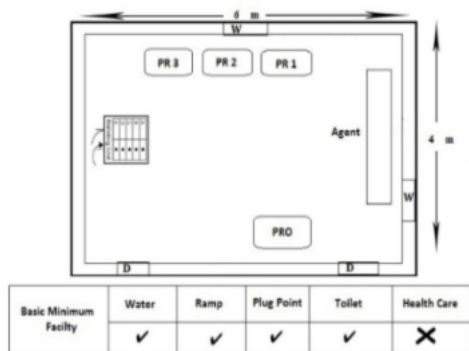

নির্বাচক নিবন্ধন আধিকারিকের স্বাক্ষর

Nazri Naksha

Google Map View

Polling Station Building Front View

Polling Station Front View

Cad View

Key MAP View

1 নাম : নাজিমা পারভীন স্বামীর নাম: রাইহান মোল্ল্যা বাড়ির নং : n0160 বয়স : 34 লিঙ্গ : মহিলা	AMT0355487 ফটো উপলব্ধ	2 নাম : সাহানার বিবি স্বামীর নাম: মুজিবর মণ্ডল বাড়ির নং : n0169 বয়স : 47 লিঙ্গ : মহিলা	AMT0318204 ফটো উপলব্ধ	3 নাম : নাহিদ আনজুম পিতার নাম: বাইজিদ বোস্তামিন মন্ডল বাড়ির নং : n0194 বয়স : 27 লিঙ্গ : মহিলা	AMT1237981 ফটো উপলব্ধ
4 নাম : সোনিয়া খাতুন স্বামীর নাম: জ্যাকি ইয়ামানি মন্ডল বাড়ির নং : n0193 বয়স : 27 লিঙ্গ : মহিলা	AMT1263102 ফটো উপলব্ধ	5 নাম : আরসাফুল গাজী পিতার নাম: নজরুল ইসলাম গাজী বাড়ির নং : n0185 বয়স : 29 লিঙ্গ : পুরুষ	AMT1243302 ফটো উপলব্ধ	6 নাম : নাজমিরা খাতুন পিতার নাম: ইয়াচিন গাজী বাড়ির নং : n0184 বয়স : 27 লিঙ্গ : মহিলা	AMT1286186 ফটো উপলব্ধ
7 নাম : খালেদা খাতুন স্বামীর নাম: হাবিবুল্লা মন্ডল বাড়ির নং : n0188 বয়স : 27 লিঙ্গ : মহিলা	AMT1278373 ফটো উপলব্ধ	8 নাম : কোহিনুর খাতুন পিতার নাম: সিরাজুল মোল্ল্যা বাড়ির নং : n0187 বয়স : 26 লিঙ্গ : মহিলা	AMT1245075 ফটো উপলব্ধ	9 নাম : জেসমিনা খাতুন স্বামীর নাম: আরশাফুল গাজী বাড়ির নং : এন0185 বয়স : 30 লিঙ্গ : মহিলা	AMT1651736 ফটো উপলব্ধ
10 নাম : নাজমুল হোসেন গাজী পিতার নাম: নজরুল গাজী বাড়ির নং : n0185 বয়স : 24 লিঙ্গ : পুরুষ	AMT1519404 ফটো উপলব্ধ	11 নাম : রেজিনা খাতুন স্বামীর নাম: সাইফুল্লা মোল্লা বাড়ির নং : এন761 বয়স : 27 লিঙ্গ : মহিলা	AMT1656875 ফটো উপলব্ধ	12 নাম : বাহাউদ্দিন গাজী পিতার নাম: সাবুরালি গাজী বাড়ির নং : n0148 বয়স : 46 লিঙ্গ : পুরুষ	CXW1208016 ফটো উপলব্ধ
13 নাম : জোবেদা গাজী স্বামীর নাম: খালেদা গাজী বাড়ির নং : n0148 বয়স : 51 লিঙ্গ : মহিলা	CXW3138997 ফটো উপলব্ধ	14 নাম : সোহানা খাতুন স্বামীর নাম: খলিলুর রহমান গাজী বাড়ির নং : এন0148 বয়স : 22 লিঙ্গ : মহিলা	AMT1665264 ফটো উপলব্ধ	15 নাম : সাবুর আলি গাজী পিতার নাম: এলাই গাজী বাড়ির নং : n0148 বয়স : 71 লিঙ্গ : পুরুষ	CXW0842245 ফটো উপলব্ধ
16 নাম : খলিলুর রহমান গাজী মায়ের নাম: জবেদা গাজী বাড়ির নং : n0148 বয়স : 30 লিঙ্গ : পুরুষ	AMT1202068 ফটো উপলব্ধ	17 নাম : আরবিনা খাতুন স্বামীর নাম: নাসিরউদ্দিন গাজী বাড়ির নং : n0148 বয়স : 33 লিঙ্গ : মহিলা	AMT0621748 ফটো উপলব্ধ	18 নাম : হালিমা বিবি স্বামীর নাম: নিজামউদ্দিন গাজী বাড়ির নং : n0148 বয়স : 36 লিঙ্গ : মহিলা	AMT0911495 ফটো উপলব্ধ
19 নাম : বানু গাজী স্বামীর নাম: শুকুরালী গাজী বাড়ির নং : n0148 বয়স : 68 লিঙ্গ : মহিলা	CXW0842260 ফটো উপলব্ধ	20 নাম : নাসির উদ্দিন গাজী পিতার নাম: সাবুর আলী গাজী বাড়ির নং : n0148 বয়স : 38 লিঙ্গ : পুরুষ	AMT0149633 ফটো উপলব্ধ	21 নাম : নিজাম উদ্দিন গাজী পিতার নাম: সাবুর আলী গাজী বাড়ির নং : n0148 বয়স : 39 লিঙ্গ : পুরুষ	AMT0149625 ফটো উপলব্ধ
22 নাম : রিজিয়া গাজী স্বামীর নাম: সাবুরালী গাজী বাড়ির নং : n0148 বয়স : 65 লিঙ্গ : মহিলা	CXW0842252 ফটো উপলব্ধ	23 নাম : লায়লা বিবি মোল্ল্যা স্বামীর নাম: আব্দুল রহমান মোল্ল্যা বাড়ির নং : এন0032 বয়স : 61 লিঙ্গ : মহিলা	CXW3255346 ফটো উপলব্ধ	24 নাম : মহাসীন গাজী পিতার নাম: আব্দুল ছাত্তার গাজী বাড়ির নং : n0113 বয়স : 34 লিঙ্গ : পুরুষ	AMT0369538 ফটো উপলব্ধ
25 নাম : আবেদা গাজী স্বামীর নাম: সেকেন্দার গাজী বাড়ির নং : n0035 বয়স : 56 লিঙ্গ : মহিলা	CXW0841437 ফটো উপলব্ধ	26 নাম : ফুলি গাজী স্বামীর নাম: গোপাল গাজী বাড়ির নং : n0060 বয়স : 78 লিঙ্গ : মহিলা	CXW0842351 ফটো উপলব্ধ	27 নাম : ছাত্তার গাজী পিতার নাম: উসমান গাজী বাড়ির নং : n0113 বয়স : 70 লিঙ্গ : পুরুষ	CXW0841932 ফটো উপলব্ধ
28 নাম : হাবিব আজাম পিতার নাম: আব্দুল ছাত্তার গাজী বাড়ির নং : n0113 বয়স : 42 লিঙ্গ : পুরুষ	CXW2836088 ফটো উপলব্ধ	29 নাম : আশিক বিল্লা গাজী পিতার নাম: মোঃ মুছা গাজী বাড়ির নং : n0060 বয়স : 27 লিঙ্গ : পুরুষ	AMT1202001 ফটো উপলব্ধ	30 নাম : জাকির হোসেন গাজী পিতার নাম: গিয়াদ গাজী বাড়ির নং : n0131 বয়স : 54 লিঙ্গ : পুরুষ	CXW1209006 ফটো উপলব্ধ