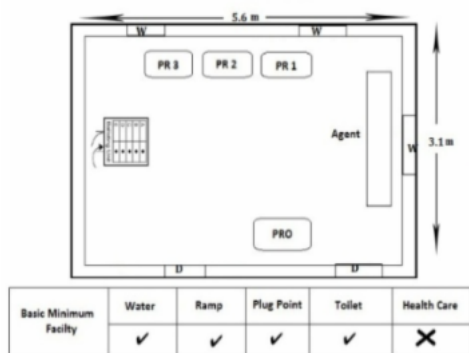

নির্বাচক নিবন্ধন আধিকারিকের স্বাক্ষর

Nazri Naksha

Google Map View

Polling Station Building Front View

Polling Station Front View

Cad View

Key MAP View

1 নাম : রুবিনা বিবি স্বামীর নাম: জিয়ারুল গাজী বাড়ির নং : n0173 বয়স : 35 লিঙ্গ : মহিলা	AMT0912030 ফটো উপলব্ধ	2 নাম : জিয়ারুল গাজী পিতার নাম: আনহার গাজী বাড়ির নং : n0173 বয়স : 39 লিঙ্গ : পুরুষ	AMT0493593 ফটো উপলব্ধ	3 নাম : ফরিদ উদ্দিন মোল্যা পিতার নাম: আব্দুর রাজ্জাক মোল্যা বাড়ির নং : n0171 বয়স : 43 লিঙ্গ : পুরুষ	LFH2073922 ফটো উপলব্ধ
4 নাম : আবুল কালাম মোল্যা পিতার নাম: আব্দুর রাজ্জাক মোল্যা বাড়ির নং : n0170 বয়স : 38 লিঙ্গ : পুরুষ	LFH2544336 ফটো উপলব্ধ	5 নাম : মোঃ সাইফুদ্দিন মোল্যা পিতার নাম: মোঃ আব্দুর রাজ্জাক মোল্যা বাড়ির নং : n0168 বয়স : 39 লিঙ্গ : পুরুষ	AMT0493577 ফটো উপলব্ধ	6 নাম : মনোয়ারা খাতুন স্বামীর নাম: আবুল কালাম মোল্যা বাড়ির নং : এন0170 বয়স : 30 লিঙ্গ : মহিলা	AMT1534155 ফটো উপলব্ধ
7 নাম : সরিফুল মোল্যা পিতার নাম: মোবারক মোল্যা বাড়ির নং : n0067 বয়স : 35 লিঙ্গ : পুরুষ	AMT0622001 ফটো উপলব্ধ	8 নাম : রবিউল মোল্যা পিতার নাম: মোবারক মোল্যা বাড়ির নং : n0067 বয়স : 37 লিঙ্গ : পুরুষ	CXW3508728 ফটো উপলব্ধ	9 নাম : মোবারক মোল্লা পিতার নাম: মজিবর মোল্লা বাড়ির নং : n0067 বয়স : 55 লিঙ্গ : পুরুষ	CXW0846386 ফটো উপলব্ধ
10 নাম : আবু ছাইদ সরদার পিতার নাম: মহম্মদ আলি সরদার বাড়ির নং : এন0105 বয়স : 24 লিঙ্গ : পুরুষ	AMT1542869 ফটো উপলব্ধ	11 নাম : মহম্মদ আলি সরদার পিতার নাম: আবেদ সরদার বাড়ির নং : n0105 বয়স : 50 লিঙ্গ : পুরুষ	CXW2836211 ফটো উপলব্ধ	12 নাম : মর্জিনা সরদার স্বামীর নাম: মহম্মদ আলী সরদার বাড়ির নং : n0105 বয়স : 41 লিঙ্গ : মহিলা	CXW3139730 ফটো উপলব্ধ
13 নাম : রবিউল ইসলাম গাজী পিতার নাম: সহিদুল ইসলাম গাজী বাড়ির নং : n0036 বয়স : 43 লিঙ্গ : পুরুষ	CXW2836369 ফটো উপলব্ধ	14 নাম : রাজিদা খাতুন পিতার নাম: সহিদুল ইসলাম গাজী বাড়ির নং : n0036 বয়স : 39 লিঙ্গ : মহিলা	CXW3228996 ফটো উপলব্ধ	15 নাম : রাবেয়া বেগম স্বামীর নাম: মোঃ সহিদুল ইসলাম বাড়ির নং : n0021 বয়স : 65 লিঙ্গ : মহিলা	CXW0845180 ফটো উপলব্ধ
16 নাম : মনিরুল ইসলাম গাজী পিতার নাম: সহিদুল ইসলাম গাজী বাড়ির নং : n0021 বয়স : 42 লিঙ্গ : পুরুষ	CXW2874188 ফটো উপলব্ধ	17 নাম : সারিনা খাতুন স্বামীর নাম: কারিমুল ইসলাম গাজী বাড়ির নং : 015 বয়স : 26 লিঙ্গ : মহিলা	AMT1351659 ফটো উপলব্ধ	18 নাম : রেজিনা খাতুন স্বামীর নাম: সরিফুল গাজী বাড়ির নং : এন000 বয়স : 31 লিঙ্গ : মহিলা	AMT1316728 ফটো উপলব্ধ
19 নাম : নূর নাহার খাতুন স্বামীর নাম: হাবিবুল্লা মন্ডল বাড়ির নং : n0209 বয়স : 27 লিঙ্গ : মহিলা	AMT1242262 ফটো উপলব্ধ	20 নাম : মামনি খাতুন স্বামীর নাম: আজিজুর রহমান সরদার বাড়ির নং : n0211 বয়স : 28 লিঙ্গ : মহিলা	AMT1250661 ফটো উপলব্ধ	21 নাম : সেলিমা খাতুন স্বামীর নাম: সাদ্দাম হোসেন সরদার বাড়ির নং : n0207 বয়স : 31 লিঙ্গ : মহিলা	AMT1242304 ফটো উপলব্ধ
22 নাম : সোনিয়া খাতুন পিতার নাম: আরিজুল সরদার বাড়ির নং : 133 বয়স : 30 লিঙ্গ : মহিলা	AMT1351790 ফটো উপলব্ধ	23 নাম : তুহিনা খাতুন স্বামীর নাম: ইব্রাহিম মোল্যা বাড়ির নং : n0199 বয়স : 33 লিঙ্গ : মহিলা	AMT1236967 ফটো উপলব্ধ	24 নাম : মারিয়া খাতুন পিতার নাম: সাবুর আলি মোল্যা বাড়ির নং : n0200 বয়স : 35 লিঙ্গ : মহিলা	AMT1249192 ফটো উপলব্ধ
25 নাম : সাফিনুর ইসলাম গাজী পিতার নাম: রফিকুল গাজী বাড়ির নং : n0020 বয়স : 35 লিঙ্গ : পুরুষ	AMT0493270 ফটো উপলব্ধ	26 নাম : হালিম গাজী পিতার নাম: আশারাক আলি গাজী বাড়ির নং : n0142 বয়স : 30 লিঙ্গ : পুরুষ	AMT0912238 ফটো উপলব্ধ	27 নাম : ফতেমা গাজী স্বামীর নাম: বাবলু গাজী বাড়ির নং : n0022 বয়স : 45 লিঙ্গ : মহিলা	AMT0150136 ফটো উপলব্ধ
28 নাম : মনুরা গাজী স্বামীর নাম: হোসেন গাজী বাড়ির নং : n0022 বয়স : 61 লিঙ্গ : মহিলা	CXW0845313 ফটো উপলব্ধ	29 নাম : আলামিন গাজী পিতার নাম: ছুমত আলি গাজী বাড়ির নং : n0012 বয়স : 29 লিঙ্গ : পুরুষ	AMT1098557 ফটো উপলব্ধ	30 নাম : কারিবুল্যা গাজী পিতার নাম: আশুর গাজী বাড়ির নং : n0023 বয়স : 29 লিঙ্গ : পুরুষ	AMT1098565 ফটো উপলব্ধ