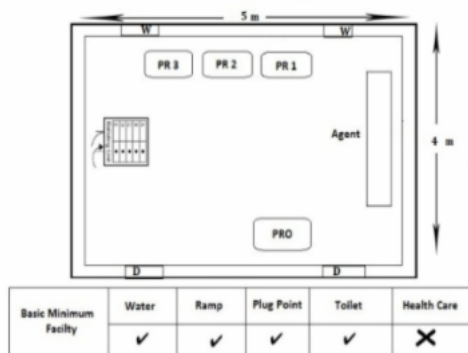

নির্বাচক নিবন্ধন আধিকারিকের স্বাক্ষর

Nazri Naksha

Google Map View

Polling Station Building Front View

Polling Station Front View

Cad View

Key MAP View

1 নাম : তাসলিমা বিবি স্বামীর নাম: মাহফুজার রহমান সরদার বাড়ির নং : n0152 বয়স : 55 লিঙ্গ : মহিলা	CXW1283282	ফটো উপলব্ধ	2 নাম : সোনামনি (পাল) মন্ডল স্বামীর নাম: প্রসেনজিৎ মন্ডল বাড়ির নং : n0183 বয়স : 26 লিঙ্গ : মহিলা	AMT1249200	ফটো উপলব্ধ	3 নাম : <input type="text"/> স্বামীর নাম: শশাঙ্ক রয় বাড়ির নং : <input type="text"/> 0162 বয়স : 38 লিঙ্গ : মহিলা	CXW3088499	ফটো উপলব্ধ
4 নাম : পম্পা কলি আড়াকুশি স্বামীর নাম: বিজঙ্ক আড়াকুশি বাড়ির নং : n0175 বয়স : 28 লিঙ্গ : মহিলা	AMT1202506	ফটো উপলব্ধ	5 নাম : হারান আড়াকুশী পিতার নাম: গোকুল আড়াকুশী বাড়ির নং : n0070 বয়স : 39 লিঙ্গ : পুরুষ	CXW3143906	ফটো উপলব্ধ	6 নাম : বিধান আড়াকুশী পিতার নাম: সুবোল আড়াকুশী বাড়ির নং : n0071 বয়স : 60 লিঙ্গ : পুরুষ	CXW0864298	ফটো উপলব্ধ
7 নাম : গণেশ আড়াকুশী পিতার নাম: গোকুল আড়াকুশী বাড়ির নং : n0070 বয়স : 56 লিঙ্গ : পুরুষ	CXW3359239	ফটো উপলব্ধ	8 নাম : মনিকা আড়াকুশী স্বামীর নাম: তপন আড়াকুশী বাড়ির নং : n0149 বয়স : 39 লিঙ্গ : মহিলা	CXW3143385	ফটো উপলব্ধ	9 নাম : অমিয় আড়াকুশী পিতার নাম: শিবু আড়াকুশী বাড়ির নং : 244 বয়স : 35 লিঙ্গ : পুরুষ	CXW3510104	ফটো উপলব্ধ
10 নাম : রাজু আড়াকুশী পিতার নাম: শিবু আড়াকুশী বাড়ির নং : n0111 বয়স : 40 লিঙ্গ : পুরুষ	CXW2839934	ফটো উপলব্ধ	11 নাম : মমতা আড়াকুশী স্বামীর নাম: রাজু আড়াকুশী বাড়ির নং : n0111 বয়স : 35 লিঙ্গ : মহিলা	AMT0370460	ফটো উপলব্ধ	12 নাম : গোপাল আড়াকুশী পিতার নাম: সুবোল আড়াকুশী বাড়ির নং : n0071 বয়স : 57 লিঙ্গ : পুরুষ	CXW0864314	ফটো উপলব্ধ
13 নাম : আল্লা আড়াকুশী স্বামীর নাম: গোপাল আড়াকুশী বাড়ির নং : n0071 বয়স : 51 লিঙ্গ : মহিলা	CXW0864322	ফটো উপলব্ধ	14 নাম : বন্দনা আড়াকুশী স্বামীর নাম: শিবু আড়াকুশী বাড়ির নং : n0111 বয়স : 59 লিঙ্গ : মহিলা	CXW0864611	ফটো উপলব্ধ	15 নাম : বিশ্বনাথ আড়াকুশী পিতার নাম: নকুল আড়াকুশী বাড়ির নং : n0112 বয়স : 71 লিঙ্গ : পুরুষ	CXW0864447	ফটো উপলব্ধ
16 নাম : শ্যামলী আড়াকুশী স্বামীর নাম: বিশ্বনাথ আড়াকুশী বাড়ির নং : n0112 বয়স : 57 লিঙ্গ : মহিলা	CXW0864454	ফটো উপলব্ধ	17 নাম : নারায়ণ আড়াকুশী পিতার নাম: হরেশ আড়াকুশী বাড়ির নং : n0048 বয়স : 50 লিঙ্গ : পুরুষ	CXW0864520	ফটো উপলব্ধ	18 নাম : রুনা আড়াকুশী স্বামীর নাম: নারায়ণ আড়াকুশী বাড়ির নং : n0048 বয়স : 45 লিঙ্গ : মহিলা	CXW1299650	ফটো উপলব্ধ
19 নাম : সুভাষ আড়াকুশী পিতার নাম: চরণ আড়াকুশী বাড়ির নং : n0050 বয়স : 70 লিঙ্গ : পুরুষ	CXW3359221	ফটো উপলব্ধ	20 নাম : দিপালী আড়াকুশী স্বামীর নাম: বিশ্বনাথ আড়াকুশী বাড়ির নং : n0048 বয়স : 51 লিঙ্গ : মহিলা	CXW0864512	ফটো উপলব্ধ	21 নাম : প্রসেনজিৎ আড়াকুশী পিতার নাম: বিশ্বনাথ আড়াকুশী বাড়ির নং : n0048 বয়স : 33 লিঙ্গ : পুরুষ	AMT0622431	ফটো উপলব্ধ
22 নাম : রতন আড়াকুশী পিতার নাম: গনেশ আড়াকুশী বাড়ির নং : n0184 বয়স : 26 লিঙ্গ : পুরুষ	AMT1236306	ফটো উপলব্ধ	23 নাম : পূজা আড়াকুশী পিতার নাম: বিশ্বনাথ আড়াকুশী বাড়ির নং : n0048 বয়স : 27 লিঙ্গ : মহিলা	AMT1472828	ফটো উপলব্ধ	24 নাম : রীতা আড়াকুশী স্বামীর নাম: দিলীপ আড়াকুশী বাড়ির নং : n0049 বয়স : 50 লিঙ্গ : মহিলা	HCT1261320	ফটো উপলব্ধ
25 নাম : মদন আড়াকুশী মায়ের নাম: মায়ী আড়াকুশী বাড়ির নং : এন0050 বয়স : 25 লিঙ্গ : পুরুষ	AMT1661701	ফটো উপলব্ধ	26 নাম : শঙ্কু আড়াকুশী মায়ের নাম: অমেলা আড়াকুশী বাড়ির নং : n0123 বয়স : 44 লিঙ্গ : পুরুষ	CXW3143864	ফটো উপলব্ধ	27 নাম : বন্ধনা মাহাতো আড়াকুশী স্বামীর নাম: তাপস আড়াকুশী বাড়ির নং : 242 বয়স : 22 লিঙ্গ : মহিলা	AMT1664143	ফটো উপলব্ধ
28 নাম : জয়দেব মন্ডল পিতার নাম: মুকুন্দ মন্ডল বাড়ির নং : n0021 বয়স : 51 লিঙ্গ : পুরুষ	CXW0865998	ফটো উপলব্ধ	29 নাম : সুমন আড়াকুশী পিতার নাম: সুভাষ আড়াকুশী বাড়ির নং : এন0050 বয়স : 22 লিঙ্গ : পুরুষ	AMT1613371	ফটো উপলব্ধ	30 নাম : শুভ আড়াকুশী পিতার নাম: নারায়ণ আড়াকুশী বাড়ির নং : এন0048 বয়স : 22 লিঙ্গ : পুরুষ	AMT1575190	ফটো উপলব্ধ