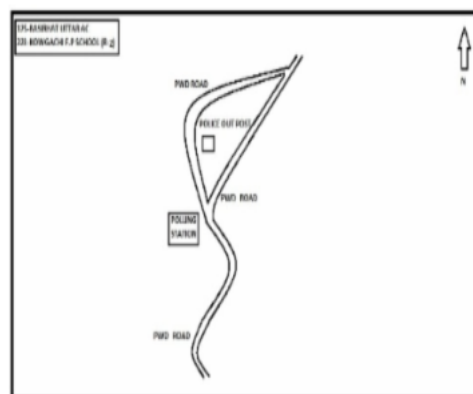

নির্বাচক নিবন্ধন আধিকারিকের স্বাক্ষর

Nazri Naksha

Google Map View

Polling Station Building Front View

Polling Station Front View

Cad View

Key MAP View

1 নাম : তাসলিমা বিবি স্বামীর নাম: মাহফুজার রহমান সরদার বাড়ির নং : n0152 বয়স : 55 লিঙ্গ : মহিলা	CXW1283282	ফটো উপলব্ধ	2 নাম : সোনামনি (পাল) মন্ডল স্বামীর নাম: প্রসেনজিৎ মন্ডল বাড়ির নং : n0183 বয়স : 26 লিঙ্গ : মহিলা	AMT1249200	ফটো উপলব্ধ	3 নাম : <input type="text"/> স্বামীর নাম: শশাঙ্ক রয় বাড়ির নং : <input type="text"/> 0162 বয়স : 38 লিঙ্গ : মহিলা	CXW3088499	ফটো উপলব্ধ
4 নাম : পম্পা কলি আড়াকুশি স্বামীর নাম: বিজঙ্ক আড়াকুশি বাড়ির নং : n0175 বয়স : 28 লিঙ্গ : মহিলা	AMT1202506	ফটো উপলব্ধ	5 নাম : হারান আড়াকুশী পিতার নাম: গোকুল আড়াকুশী বাড়ির নং : n0070 বয়স : 39 লিঙ্গ : পুরুষ	CXW3143906	ফটো উপলব্ধ	6 নাম : বিধান আড়াকুশী পিতার নাম: সুবোল আড়াকুশী বাড়ির নং : n0071 বয়স : 60 লিঙ্গ : পুরুষ	CXW0864298	ফটো উপলব্ধ
7 নাম : গণেশ আড়াকুশী পিতার নাম: গোকুল আড়াকুশী বাড়ির নং : n0070 বয়স : 56 লিঙ্গ : পুরুষ	CXW3359239	ফটো উপলব্ধ	8 নাম : মনিকা আড়াকুশী স্বামীর নাম: তপন আড়াকুশী বাড়ির নং : n0149 বয়স : 39 লিঙ্গ : মহিলা	CXW3143385	ফটো উপলব্ধ	9 নাম : অমিয় আড়াকুশী পিতার নাম: শিবু আড়াকুশী বাড়ির নং : 244 বয়স : 35 লিঙ্গ : পুরুষ	CXW3510104	ফটো উপলব্ধ
10 নাম : রাজু আড়াকুশী পিতার নাম: শিবু আড়াকুশী বাড়ির নং : n0111 বয়স : 40 লিঙ্গ : পুরুষ	CXW2839934	ফটো উপলব্ধ	11 নাম : মমতা আড়াকুশী স্বামীর নাম: রাজু আড়াকুশী বাড়ির নং : n0111 বয়স : 35 লিঙ্গ : মহিলা	AMT0370460	ফটো উপলব্ধ	12 নাম : গোপাল আড়াকুশী পিতার নাম: সুবোল আড়াকুশী বাড়ির নং : n0071 বয়স : 57 লিঙ্গ : পুরুষ	CXW0864314	ফটো উপলব্ধ
13 নাম : আল্লা আড়াকুশী স্বামীর নাম: গোপাল আড়াকুশী বাড়ির নং : n0071 বয়স : 51 লিঙ্গ : মহিলা	CXW0864322	ফটো উপলব্ধ	14 নাম : বন্দনা আড়াকুশী স্বামীর নাম: শিবু আড়াকুশী বাড়ির নং : n0111 বয়স : 59 লিঙ্গ : মহিলা	CXW0864611	ফটো উপলব্ধ	15 নাম : বিশ্বনাথ আড়াকুশী পিতার নাম: নকুল আড়াকুশী বাড়ির নং : n0112 বয়স : 71 লিঙ্গ : পুরুষ	CXW0864447	ফটো উপলব্ধ
16 নাম : শ্যামলী আড়াকুশী স্বামীর নাম: বিশ্বনাথ আড়াকুশী বাড়ির নং : n0112 বয়স : 57 লিঙ্গ : মহিলা	CXW0864454	ফটো উপলব্ধ	17 নাম : নারায়ণ আড়াকুশী পিতার নাম: হরেশ আড়াকুশী বাড়ির নং : n0048 বয়স : 50 লিঙ্গ : পুরুষ	CXW0864520	ফটো উপলব্ধ	18 নাম : রুনা আড়াকুশী স্বামীর নাম: নারায়ণ আড়াকুশী বাড়ির নং : n0048 বয়স : 45 লিঙ্গ : মহিলা	CXW1299650	ফটো উপলব্ধ
19 নাম : সুভাষ আড়াকুশী পিতার নাম: চরণ আড়াকুশী বাড়ির নং : n0050 বয়স : 70 লিঙ্গ : পুরুষ	CXW3359221	ফটো উপলব্ধ	20 নাম : দিপালী আড়াকুশী স্বামীর নাম: বিশ্বনাথ আড়াকুশী বাড়ির নং : n0048 বয়স : 51 লিঙ্গ : মহিলা	CXW0864512	ফটো উপলব্ধ	21 নাম : প্রসেনজিৎ আড়াকুশী পিতার নাম: বিশ্বনাথ আড়াকুশী বাড়ির নং : n0048 বয়স : 33 লিঙ্গ : পুরুষ	AMT0622431	ফটো উপলব্ধ
22 নাম : রতন আড়াকুশী পিতার নাম: গনেশ আড়াকুশী বাড়ির নং : n0184 বয়স : 26 লিঙ্গ : পুরুষ	AMT1236306	ফটো উপলব্ধ	23 নাম : পূজা আড়াকুশী পিতার নাম: বিশ্বনাথ আড়াকুশী বাড়ির নং : n0048 বয়স : 27 লিঙ্গ : মহিলা	AMT1472828	ফটো উপলব্ধ	24 নাম : রীতা আড়াকুশী স্বামীর নাম: দিলীপ আড়াকুশী বাড়ির নং : n0049 বয়স : 50 লিঙ্গ : মহিলা	HCT1261320	ফটো উপলব্ধ
25 নাম : মদন আড়াকুশী মায়ের নাম: মায়ী আড়াকুশী বাড়ির নং : এন0050 বয়স : 25 লিঙ্গ : পুরুষ	AMT1661701	ফটো উপলব্ধ	26 নাম : শঙ্কু আড়াকুশী মায়ের নাম: অমেলা আড়াকুশী বাড়ির নং : n0123 বয়স : 44 লিঙ্গ : পুরুষ	CXW3143864	ফটো উপলব্ধ	27 নাম : বন্ধনা মাহাতো আড়াকুশী স্বামীর নাম: তাপস আড়াকুশী বাড়ির নং : 242 বয়স : 22 লিঙ্গ : মহিলা	AMT1664143	ফটো উপলব্ধ
28 নাম : জয়দেব মন্ডল পিতার নাম: মুকুন্দ মন্ডল বাড়ির নং : n0021 বয়স : 51 লিঙ্গ : পুরুষ	CXW0865998	ফটো উপলব্ধ	29 নাম : সুমন আড়াকুশী পিতার নাম: সুভাষ আড়াকুশী বাড়ির নং : এন0050 বয়স : 22 লিঙ্গ : পুরুষ	AMT1613371	ফটো উপলব্ধ	30 নাম : শুভ আড়াকুশী পিতার নাম: নারায়ণ আড়াকুশী বাড়ির নং : এন0048 বয়স : 22 লিঙ্গ : পুরুষ	AMT1575190	ফটো উপলব্ধ