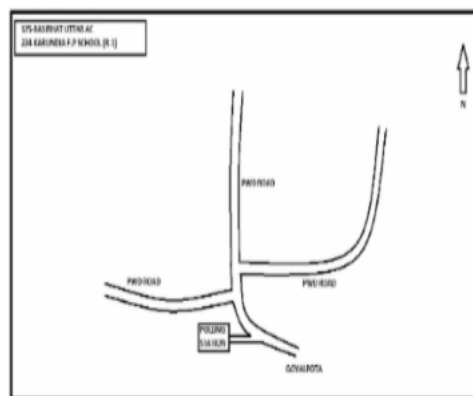

নির্বাচক নিবন্ধন আধিকারিকের স্বাক্ষর

Nazri Naksha

Google Map View

Polling Station Building Front View

Polling Station Front View

Cad View

Key MAP View

1 নাম : মিতা রায় (পাল) স্বামীর নাম : দেবাজিৎ পাল বাড়ির নং : n0153 বয়স : 44 লিঙ্গ : মহিলা	AMT0776906	ফটো উপলব্ধ	2 নাম : সুস্মিতা দে (পাল) স্বামীর নাম : শুভাশীষ পাল বাড়ির নং : n0151 বয়স : 36 লিঙ্গ : মহিলা	AMT0150649	ফটো উপলব্ধ	3 নাম : দীক্ষিতা গাইন পিতার নাম : সমীর গাইন বাড়ির নং : সাদিগাছী পশ্চিম পাড়া বয়স : 24 লিঙ্গ : মহিলা	AMT1456482	ফটো উপলব্ধ
4 নাম : প্রীতিকনা গাইন সরদার স্বামীর নাম : শুভাজিৎ গাইন বাড়ির নং : n0110 বয়স : 28 লিঙ্গ : মহিলা	IDR1473917	ফটো উপলব্ধ	5 নাম : নির্মল কুমার গাইন পিতার নাম : অমরেন্দ্রনাথ গাইন বাড়ির নং : n0110 বয়স : 61 লিঙ্গ : পুরুষ	CXW3359700	ফটো উপলব্ধ	6 নাম : নিখিল চন্দ্র গাইন পিতার নাম : কুঞ্জবিহারী গাইন বাড়ির নং : n0018 বয়স : 79 লিঙ্গ : পুরুষ	CXW0867382	ফটো উপলব্ধ
7 নাম : মণিমালা গাইন স্বামীর নাম : নিখিল চন্দ্র গাইন বাড়ির নং : n0018 বয়স : 71 লিঙ্গ : মহিলা	CXW0867390	ফটো উপলব্ধ	8 নাম : সমীর গাইন পিতার নাম : নিখিল চন্দ্র গাইন বাড়ির নং : n0018 বয়স : 56 লিঙ্গ : পুরুষ	CXW0867408	ফটো উপলব্ধ	9 নাম : মিতু গাইন স্বামীর নাম : সমীর গাইন বাড়ির নং : n0018 বয়স : 49 লিঙ্গ : মহিলা	CXW0867416	ফটো উপলব্ধ
10 নাম : শুভাজিৎ গাইন পিতার নাম : নির্মল কুমার গাইন বাড়ির নং : n0110 বয়স : 30 লিঙ্গ : পুরুষ	AMT0912766	ফটো উপলব্ধ	11 নাম : শ্রেয়সী গাইন পিতার নাম : সমীর গাইন বাড়ির নং : n0144 বয়স : 31 লিঙ্গ : মহিলা	AMT0776815	ফটো উপলব্ধ	12 নাম : রেখা গাইন স্বামীর নাম : নির্মল কুমার গাইন বাড়ির নং : n0110 বয়স : 51 লিঙ্গ : মহিলা	CXW0867374	ফটো উপলব্ধ
13 নাম : দিপালী গাইন স্বামীর নাম : সুভাষ চন্দ্র গাইন বাড়ির নং : n0098 বয়স : 65 লিঙ্গ : মহিলা	CXW0867440	ফটো উপলব্ধ	14 নাম : হাওয়া গাজী স্বামীর নাম : আবেদ গাজী বাড়ির নং : এন00138 বয়স : 53 লিঙ্গ : মহিলা	WB/14/096/483426	ফটো উপলব্ধ	15 নাম : আবেদ গাজী পিতার নাম : ছাকাতুল্যা গাজী বাড়ির নং : এন00138 বয়স : 61 লিঙ্গ : পুরুষ	WB/14/096/483453	ফটো উপলব্ধ
16 নাম : দীপারানী দাশ স্বামীর নাম : পার্থ সারথী দাশ বাড়ির নং : n0032 বয়স : 55 লিঙ্গ : মহিলা	CXW3359734	ফটো উপলব্ধ	17 নাম : সৌম্যদেব দাশ পিতার নাম : পার্থ সারথী দাশ বাড়ির নং : n0032 বয়স : 34 লিঙ্গ : পুরুষ	AMT0493981	ফটো উপলব্ধ	18 নাম : সবুজ পাল পিতার নাম : নিখিল পাল বাড়ির নং : n0047 বয়স : 36 লিঙ্গ : পুরুষ	AMT0240259	ফটো উপলব্ধ
19 নাম : পাল দীপা স্বামীর নাম : নিখিল পাল বাড়ির নং : n0047 বয়স : 61 লিঙ্গ : মহিলা	CXW0867572	ফটো উপলব্ধ	20 নাম : চন্দ্রা পাল দে স্বামীর নাম : রাজীব দে বাড়ির নং : n0150 বয়স : 37 লিঙ্গ : মহিলা	CXW3429438	ফটো উপলব্ধ	21 নাম : পাপিয়া নস্কর পাল স্বামীর নাম : কৃষ্ণপদ পাল বাড়ির নং : এন ০১৩৮ বয়স : 35 লিঙ্গ : মহিলা	AMT0779702	ফটো উপলব্ধ
22 নাম : হাবিবুল্লা গাজী পিতার নাম : আবেদ গাজী বাড়ির নং : এন0138 বয়স : 32 লিঙ্গ : পুরুষ	AMT0775239	ফটো উপলব্ধ	23 নাম : সেরিনা গাজী স্বামীর নাম : হাবিবুল্লা গাজী বাড়ির নং : এন0138 বয়স : 33 লিঙ্গ : মহিলা	AMT0775247	ফটো উপলব্ধ	24 নাম : কৃষ্ণপদ পাল পিতার নাম : অনাথ পাল বাড়ির নং : n0138 বয়স : 33 লিঙ্গ : পুরুষ	AMT0776757	ফটো উপলব্ধ
25 নাম : সৌভিক পাল পিতার নাম : বিশ্বজিৎ পাল বাড়ির নং : n0139 বয়স : 31 লিঙ্গ : পুরুষ	AMT0776765	ফটো উপলব্ধ	26 নাম : সুস্মিতা পাল পিতার নাম : অজিত কুমার পাল বাড়ির নং : n0146 বয়স : 64 লিঙ্গ : মহিলা	CXW1205954	ফটো উপলব্ধ	27 নাম : কমলা পাল স্বামীর নাম : বৃন্দাবন পাল বাড়ির নং : n0152 বয়স : 73 লিঙ্গ : মহিলা	CXW0872846	ফটো উপলব্ধ
28 নাম : উষা পাল স্বামীর নাম : মদন পাল বাড়ির নং : n0065 বয়স : 53 লিঙ্গ : মহিলা	AMT0912691	ফটো উপলব্ধ	29 নাম : উত্তম কুমার পাল পিতার নাম : ভূপতি প্রসন্ন পাল বাড়ির নং : n0066 বয়স : 49 লিঙ্গ : পুরুষ	CXW2841385	ফটো উপলব্ধ	30 নাম : অঞ্জন পাল স্বামীর নাম : সুরভ পাল বাড়ির নং : n0068 বয়স : 42 লিঙ্গ : মহিলা	CXW3432069	ফটো উপলব্ধ