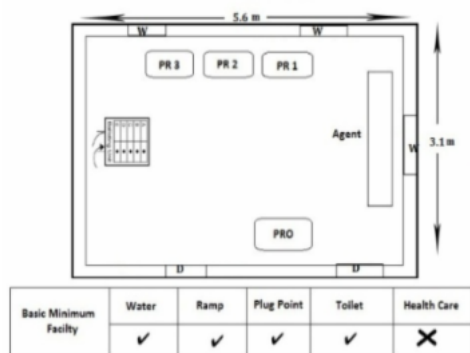

নির্বাচক নিবন্ধন আধিকারিকের স্বাক্ষর

Nazri Naksha

Google Map View

Polling Station Building Front View

Polling Station Front View

Cad View

Key MAP View

1 নাম : মিতা রায় (পাল) স্বামীর নাম : দেবাজিৎ পাল বাড়ির নং : n0153 বয়স : 44 লিঙ্গ : মহিলা	AMT0776906	ফটো উপলব্ধ	2 নাম : সুস্মিতা দে (পাল) স্বামীর নাম : শুভাশীষ পাল বাড়ির নং : n0151 বয়স : 36 লিঙ্গ : মহিলা	AMT0150649	ফটো উপলব্ধ	3 নাম : দীক্ষিতা গাইন পিতার নাম : সমীর গাইন বাড়ির নং : সাদিগাছী পশ্চিম পাড়া বয়স : 24 লিঙ্গ : মহিলা	AMT1456482	ফটো উপলব্ধ
4 নাম : প্রীতিকনা গাইন সরদার স্বামীর নাম : শুভাজিৎ গাইন বাড়ির নং : n0110 বয়স : 28 লিঙ্গ : মহিলা	IDR1473917	ফটো উপলব্ধ	5 নাম : নির্মল কুমার গাইন পিতার নাম : অমরেন্দ্রনাথ গাইন বাড়ির নং : n0110 বয়স : 61 লিঙ্গ : পুরুষ	CXW3359700	ফটো উপলব্ধ	6 নাম : নিখিল চন্দ্র গাইন পিতার নাম : কুঞ্জবিহারী গাইন বাড়ির নং : n0018 বয়স : 79 লিঙ্গ : পুরুষ	CXW0867382	ফটো উপলব্ধ
7 নাম : মণিমালা গাইন স্বামীর নাম : নিখিল চন্দ্র গাইন বাড়ির নং : n0018 বয়স : 71 লিঙ্গ : মহিলা	CXW0867390	ফটো উপলব্ধ	8 নাম : সমীর গাইন পিতার নাম : নিখিল চন্দ্র গাইন বাড়ির নং : n0018 বয়স : 56 লিঙ্গ : পুরুষ	CXW0867408	ফটো উপলব্ধ	9 নাম : মিতু গাইন স্বামীর নাম : সমীর গাইন বাড়ির নং : n0018 বয়স : 49 লিঙ্গ : মহিলা	CXW0867416	ফটো উপলব্ধ
10 নাম : শুভাজিৎ গাইন পিতার নাম : নির্মল কুমার গাইন বাড়ির নং : n0110 বয়স : 30 লিঙ্গ : পুরুষ	AMT0912766	ফটো উপলব্ধ	11 নাম : শ্রেয়সী গাইন পিতার নাম : সমীর গাইন বাড়ির নং : n0144 বয়স : 31 লিঙ্গ : মহিলা	AMT0776815	ফটো উপলব্ধ	12 নাম : রেখা গাইন স্বামীর নাম : নির্মল কুমার গাইন বাড়ির নং : n0110 বয়স : 51 লিঙ্গ : মহিলা	CXW0867374	ফটো উপলব্ধ
13 নাম : দিপালী গাইন স্বামীর নাম : সুভাষ চন্দ্র গাইন বাড়ির নং : n0098 বয়স : 65 লিঙ্গ : মহিলা	CXW0867440	ফটো উপলব্ধ	14 নাম : হাওয়া গাজী স্বামীর নাম : আবেদ গাজী বাড়ির নং : এন00138 বয়স : 53 লিঙ্গ : মহিলা	WB/14/096/483426	ফটো উপলব্ধ	15 নাম : আবেদ গাজী পিতার নাম : ছাকাতুল্যা গাজী বাড়ির নং : এন00138 বয়স : 61 লিঙ্গ : পুরুষ	WB/14/096/483453	ফটো উপলব্ধ
16 নাম : দীপারানী দাশ স্বামীর নাম : পার্থ সারথী দাশ বাড়ির নং : n0032 বয়স : 55 লিঙ্গ : মহিলা	CXW3359734	ফটো উপলব্ধ	17 নাম : সৌম্যদেব দাশ পিতার নাম : পার্থ সারথী দাশ বাড়ির নং : n0032 বয়স : 34 লিঙ্গ : পুরুষ	AMT0493981	ফটো উপলব্ধ	18 নাম : সবুজ পাল পিতার নাম : নিখিল পাল বাড়ির নং : n0047 বয়স : 36 লিঙ্গ : পুরুষ	AMT0240259	ফটো উপলব্ধ
19 নাম : পাল দীপা স্বামীর নাম : নিখিল পাল বাড়ির নং : n0047 বয়স : 61 লিঙ্গ : মহিলা	CXW0867572	ফটো উপলব্ধ	20 নাম : চন্দ্রা পাল দে স্বামীর নাম : রাজীব দে বাড়ির নং : n0150 বয়স : 37 লিঙ্গ : মহিলা	CXW3429438	ফটো উপলব্ধ	21 নাম : পাপিয়া নস্কর পাল স্বামীর নাম : কৃষ্ণপদ পাল বাড়ির নং : এন ০১৩৮ বয়স : 35 লিঙ্গ : মহিলা	AMT0779702	ফটো উপলব্ধ
22 নাম : হাবিবুল্লা গাজী পিতার নাম : আবেদ গাজী বাড়ির নং : এন0138 বয়স : 32 লিঙ্গ : পুরুষ	AMT0775239	ফটো উপলব্ধ	23 নাম : সেরিনা গাজী স্বামীর নাম : হাবিবুল্লা গাজী বাড়ির নং : এন0138 বয়স : 33 লিঙ্গ : মহিলা	AMT0775247	ফটো উপলব্ধ	24 নাম : কৃষ্ণপদ পাল পিতার নাম : অনাথ পাল বাড়ির নং : n0138 বয়স : 33 লিঙ্গ : পুরুষ	AMT0776757	ফটো উপলব্ধ
25 নাম : সৌভিক পাল পিতার নাম : বিশ্বজিৎ পাল বাড়ির নং : n0139 বয়স : 31 লিঙ্গ : পুরুষ	AMT0776765	ফটো উপলব্ধ	26 নাম : সুস্মিতা পাল পিতার নাম : অজিত কুমার পাল বাড়ির নং : n0146 বয়স : 64 লিঙ্গ : মহিলা	CXW1205954	ফটো উপলব্ধ	27 নাম : কমলা পাল স্বামীর নাম : বৃন্দাবন পাল বাড়ির নং : n0152 বয়স : 73 লিঙ্গ : মহিলা	CXW0872846	ফটো উপলব্ধ
28 নাম : উষা পাল স্বামীর নাম : মদন পাল বাড়ির নং : n0065 বয়স : 53 লিঙ্গ : মহিলা	AMT0912691	ফটো উপলব্ধ	29 নাম : উত্তম কুমার পাল পিতার নাম : ভূপতি প্রসন্ন পাল বাড়ির নং : n0066 বয়স : 49 লিঙ্গ : পুরুষ	CXW2841385	ফটো উপলব্ধ	30 নাম : অঞ্জন পাল স্বামীর নাম : সুরভ পাল বাড়ির নং : n0068 বয়স : 42 লিঙ্গ : মহিলা	CXW3432069	ফটো উপলব্ধ