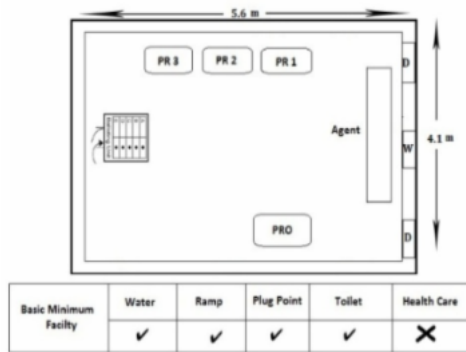

নির্বাচক নিবন্ধন আধিকারিকের স্বাক্ষর

Nazri Naksha

Google Map View

Polling Station Building Front View

Polling Station Front View

Cad View

Key MAP View

1 নাম : নাজমুন নাহার স্বামীর নাম: আব্দুল্লা গাজী বাড়ির নং : n0189 বয়স : 28 লিঙ্গ : মহিলা	AMT1260116 ফটো উপলব্ধ	2 নাম : সাহানারা বিবি স্বামীর নাম: তৈমুর মন্ডল বাড়ির নং : n0156 বয়স : 51 লিঙ্গ : মহিলা	CXW3432085 ফটো উপলব্ধ	3 নাম : মনজুরা খাতুন স্বামীর নাম: মোস্তাফা জামান গাজী বাড়ির নং : এন00119 বয়স : 35 লিঙ্গ : মহিলা	AMT0451906 ফটো উপলব্ধ
4 নাম : দীনেশ সাহা পিতার নাম: কামাক্ষা সাহা বাড়ির নং : n0053 বয়স : 62 লিঙ্গ : পুরুষ	CXW1224435 ফটো উপলব্ধ	5 নাম : মঞ্জু সাহা স্বামীর নাম: দীনেশ সাহা বাড়ির নং : n0053 বয়স : 56 লিঙ্গ : মহিলা	CXW1224443 ফটো উপলব্ধ	6 নাম : দেবেশ সাহা পিতার নাম: দীনেশ সাহা বাড়ির নং : n0053 বয়স : 34 লিঙ্গ : পুরুষ	AMT0622910 ফটো উপলব্ধ
7 নাম : সমর কর্মকার পিতার নাম: মঙ্গল কর্মকার বাড়ির নং : n0024 বয়স : 28 লিঙ্গ : পুরুষ	AMT1134345 ফটো উপলব্ধ	8 নাম : সমীর কর্মকার পিতার নাম: মঙ্গল কর্মকার বাড়ির নং : n0024 বয়স : 28 লিঙ্গ : পুরুষ	AMT1134337 ফটো উপলব্ধ	9 নাম : মঙ্গল কর্মকার পিতার নাম: শিবনাথ কর্মকার বাড়ির নং : n0024 বয়স : 66 লিঙ্গ : পুরুষ	CXW0870733 ফটো উপলব্ধ
10 নাম : মীরা কর্মকার স্বামীর নাম: মঙ্গল কর্মকার বাড়ির নং : n0024 বয়স : 59 লিঙ্গ : মহিলা	CXW0870741 ফটো উপলব্ধ	11 নাম : মালতী খাঁড়া স্বামীর নাম: বিষ্ণুপদ খাঁড়া বাড়ির নং : n0011 বয়স : 69 লিঙ্গ : মহিলা	CXW0870766 ফটো উপলব্ধ	12 নাম : রনজিৎ খাঁড়া পিতার নাম: বিষ্ণুপদ খাঁড়া বাড়ির নং : n0011 বয়স : 50 লিঙ্গ : পুরুষ	CXW0870774 ফটো উপলব্ধ
13 নাম : সাবিনারা খাতুন স্বামীর নাম: আব্দুল মজিদ বাড়ির নং : n0056 বয়স : 55 লিঙ্গ : মহিলা	CXW1206259 ফটো উপলব্ধ	14 নাম : জোহরি খাতুন স্বামীর নাম: ইয়াকুব আলি গাইন বাড়ির নং : n0151 বয়স : 46 লিঙ্গ : মহিলা	AMT0777300 ফটো উপলব্ধ	15 নাম : সৌমি সুলতানা পিতার নাম: আব্দুল মজিদ বাড়ির নং : n0056 বয়স : 28 লিঙ্গ : মহিলা	AMT1099332 ফটো উপলব্ধ
16 নাম : সোহাগ বারু গাইন পিতার নাম: ইয়াকুব আলি গাইন বাড়ির নং : n0150 বয়স : 24 লিঙ্গ : পুরুষ	AMT1451426 ফটো উপলব্ধ	17 নাম : ইয়াকুব আলি গাইন পিতার নাম: ইমাম আলি গাইন বাড়ির নং : n0150 বয়স : 55 লিঙ্গ : পুরুষ	AMT0777292 ফটো উপলব্ধ	18 নাম : এথিনা পারভীন পিতার নাম: ইয়াকুব আলি গাইন বাড়ির নং : n0150 বয়স : 29 লিঙ্গ : মহিলা	AMT1007004 ফটো উপলব্ধ
19 নাম : মীরা গাইন স্বামীর নাম: শান্তি রঞ্জন গাইন বাড়ির নং : n0003 বয়স : 77 লিঙ্গ : মহিলা	CXW0870790 ফটো উপলব্ধ	20 নাম : সফুরা বিবি স্বামীর নাম: সফিকুল গাজী বাড়ির নং : n0098 বয়স : 55 লিঙ্গ : মহিলা	CXW0871483 ফটো উপলব্ধ	21 নাম : নূর ইসলাম গাজী পিতার নাম: রহমান গাজী বাড়ির নং : n0115 বয়স : 58 লিঙ্গ : পুরুষ	CXW0871574 ফটো উপলব্ধ
22 নাম : আলাউদ্দিন গাজী পিতার নাম: রহমান গাজী বাড়ির নং : 239 বয়স : 38 লিঙ্গ : পুরুষ	CXW3510617 ফটো উপলব্ধ	23 নাম : জাহানারা বিবি স্বামীর নাম: আয়েব আলি গাজী বাড়ির নং : n0093 বয়স : 36 লিঙ্গ : মহিলা	AMT0240473 ফটো উপলব্ধ	24 নাম : নূর ইসলাম গাজী পিতার নাম: জাহান আলি গাজী বাড়ির নং : n0157 বয়স : 63 লিঙ্গ : পুরুষ	CXW0833863 ফটো উপলব্ধ
25 নাম : নজমা খাতুন স্বামীর নাম: রুহুল কুদ্দুস গাজী বাড়ির নং : n0087 বয়স : 27 লিঙ্গ : মহিলা	AMT1450642 ফটো উপলব্ধ	26 নাম : সাবিনা খাতুন স্বামীর নাম: রুহুল আমিন গাজী বাড়ির নং : n0083 বয়স : 28 লিঙ্গ : মহিলা	AMT1393347 ফটো উপলব্ধ	27 নাম : ছাবিনা খাতুন পিতার নাম: ফজল গাজী বাড়ির নং : n0058 বয়স : 29 লিঙ্গ : মহিলা	AMT1461847 ফটো উপলব্ধ
28 নাম : খাদিজা বিবি স্বামীর নাম: মোহাম্মদ নজরুল ইসলাম গাজী বাড়ির নং : N0100 বয়স : 46 লিঙ্গ : মহিলা	AMT1426717 ফটো উপলব্ধ	29 নাম : মিনারা খাতুন স্বামীর নাম: রুহুল আমিন গাজী বাড়ির নং : N0100 বয়স : 28 লিঙ্গ : মহিলা	AMT1449594 ফটো উপলব্ধ	30 নাম : আমিনা খাতুন পিতার নাম: আহম্মদ গাজী বাড়ির নং : n0006 বয়স : 25 লিঙ্গ : মহিলা	AMT1393339 ফটো উপলব্ধ