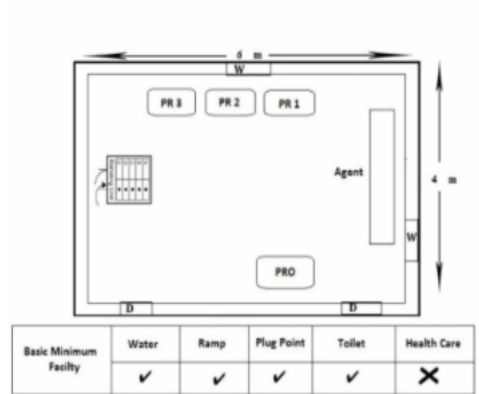

নির্বাচক নিবন্ধন আধিকারিকের স্বাক্ষর

Nazri Naksha

Google Map View

Polling Station Building Front View

Polling Station Front View

Cad View

Key MAP View

1 নাম : সোনিয়া বিবি স্বামীর নাম: ছাওয়ার গাজী বাড়ির নং : n0258 বয়স : 32 লিঙ্গ : মহিলা	AMT1342682	ফটো উপলব্ধ	2 নাম : জোসমিনা বিবি স্বামীর নাম: তাইজুল গাজী বাড়ির নং : n0217 বয়স : 31 লিঙ্গ : মহিলা	AMT1134386	ফটো উপলব্ধ	3 নাম : আশরাফী বিবি স্বামীর নাম: আদম মোল্লা বাড়ির নং : n0104 বয়স : 40 লিঙ্গ : মহিলা	AMT0623140	ফটো উপলব্ধ
4 নাম : দেবশীষ অধিকারী পিতার নাম: সুকুমার অধিকারী বাড়ির নং : n0027 বয়স : 37 লিঙ্গ : পুরুষ	CXW3509064	ফটো উপলব্ধ	5 নাম : সুকুমার অধিকারী পিতার নাম: শৈলেন্দ্র অধিকারী বাড়ির নং : n0027 বয়স : 75 লিঙ্গ : পুরুষ	CXW1202712	ফটো উপলব্ধ	6 নাম : সুনয়নী বিশ্বাস স্বামীর নাম: বাবু বিশ্বাস বাড়ির নং : n0027 বয়স : 29 লিঙ্গ : মহিলা	AMT1202860	ফটো উপলব্ধ
7 নাম : সৌভিক অধিকারী পিতার নাম: সমীর অধিকারী বাড়ির নং : n0207 বয়স : 25 লিঙ্গ : পুরুষ	AMT1457019	ফটো উপলব্ধ	8 নাম : খেয়ালী ঘোষ (অধিকারী) স্বামীর নাম: দেবশীষ অধিকারী বাড়ির নং : n0027 বয়স : 36 লিঙ্গ : মহিলা	AMT1099845	ফটো উপলব্ধ	9 নাম : তপন অধিকারী পিতার নাম: শৈলেন্দ্র অধিকারী বাড়ির নং : n0027 বয়স : 64 লিঙ্গ : পুরুষ	CXW0848002	ফটো উপলব্ধ
10 নাম : অঞ্জনা অধিকারী স্বামীর নাম: তপন অধিকারী বাড়ির নং : n0027 বয়স : 59 লিঙ্গ : মহিলা	CXW3357951	ফটো উপলব্ধ	11 নাম : তনি অধিকারী পিতার নাম: তপন অধিকারী বাড়ির নং : n0027 বয়স : 36 লিঙ্গ : মহিলা	CXW3509072	ফটো উপলব্ধ	12 নাম : বাবু বিশ্বাস পিতার নাম: গোবিন্দ বিশ্বাস বাড়ির নং : n0027 বয়স : 47 লিঙ্গ : পুরুষ	CXW1204288	ফটো উপলব্ধ
13 নাম : অরুণ বিশ্বাস পিতার নাম: মধু বিশ্বাস বাড়ির নং : n0027 বয়স : 47 লিঙ্গ : পুরুষ	CXW1203587	ফটো উপলব্ধ	14 নাম : রমা বিশ্বাস স্বামীর নাম: অরুণ বিশ্বাস বাড়ির নং : n0027 বয়স : 34 লিঙ্গ : মহিলা	AMT0371039	ফটো উপলব্ধ	15 নাম : নিমাই অধিকারী পিতার নাম: হাজারী লাল অধিকারী বাড়ির নং : n0204 বয়স : 72 লিঙ্গ : মহিলা	AMT0913335	ফটো উপলব্ধ
16 নাম : সমীর অধিকারী পিতার নাম: নিমাই অধিকারী বাড়ির নং : n0207 বয়স : 47 লিঙ্গ : পুরুষ	AMT0913350	ফটো উপলব্ধ	17 নাম : সোমা অধিকারী স্বামীর নাম: সমীর অধিকারী বাড়ির নং : n0207 বয়স : 38 লিঙ্গ : মহিলা	AMT1007228	ফটো উপলব্ধ	18 নাম : সামিমা আখতার স্বামীর নাম: বাকিবিল্লা গাজী বাড়ির নং : n0241 বয়স : 26 লিঙ্গ : মহিলা	AMT1342427	ফটো উপলব্ধ
19 নাম : বাবি কর্মকার পিতার নাম: অশোক কর্মকার বাড়ির নং : n0243 বয়স : 25 লিঙ্গ : পুরুষ	AMT1340496	ফটো উপলব্ধ	20 নাম : মিনু কর্মকার স্বামীর নাম: বিশ্বনাথ কর্মকার বাড়ির নং : n0244 বয়স : 58 লিঙ্গ : মহিলা	AMT1332709	ফটো উপলব্ধ	21 নাম : রাজা কর্মকার পিতার নাম: অশোক কর্মকার বাড়ির নং : n0068 বয়স : 24 লিঙ্গ : পুরুষ	AMT1437847	ফটো উপলব্ধ
22 নাম : সুনীতা কর্মকার স্বামীর নাম: বিশ্বনাথ কর্মকার বাড়ির নং : n0006 বয়স : 51 লিঙ্গ : মহিলা	CXW0848093	ফটো উপলব্ধ	23 নাম : বিক্রম কর্মকার পিতার নাম: বিশ্বনাথ কর্মকার বাড়ির নং : n0006 বয়স : 32 লিঙ্গ : পুরুষ	AMT0777508	ফটো উপলব্ধ	24 নাম : অশোক কর্মকার পিতার নাম: মনোরঞ্জন কর্মকার বাড়ির নং : n0026 বয়স : 39 লিঙ্গ : পুরুষ	CXW3430642	ফটো উপলব্ধ
25 নাম : অভিজিৎ কর্মকার পিতার নাম: মনোরঞ্জন কর্মকার বাড়ির নং : n0026 বয়স : 36 লিঙ্গ : পুরুষ	AMT0623611	ফটো উপলব্ধ	26 নাম : বিমলা কর্মকার স্বামীর নাম: সন্তোষ কর্মকার বাড়ির নং : n0068 বয়স : 86 লিঙ্গ : মহিলা	CXW0848044	ফটো উপলব্ধ	27 নাম : অশোক কর্মকার পিতার নাম: সন্তোষ কর্মকার বাড়ির নং : n0068 বয়স : 54 লিঙ্গ : পুরুষ	CXW0848051	ফটো উপলব্ধ
28 নাম : সীমা কর্মকার স্বামীর নাম: অশোক কর্মকার বাড়ির নং : n0068 বয়স : 44 লিঙ্গ : মহিলা	CXW2874469	ফটো উপলব্ধ	29 নাম : অরুণ কর্মকার পিতার নাম: হাজারী কর্মকার বাড়ির নং : n0093 বয়স : 60 লিঙ্গ : পুরুষ	CXW0848119	ফটো উপলব্ধ	30 নাম : উৎপল কর্মকার পিতার নাম: অরুণ কর্মকার বাড়ির নং : n0093 বয়স : 37 লিঙ্গ : পুরুষ	AMT0371138	ফটো উপলব্ধ