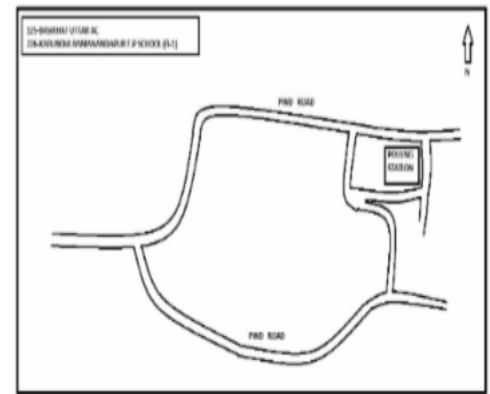

নির্বাচক নিবন্ধন আধিকারিকের স্বাক্ষর

Nazri Naksha

Google Map View

Polling Station Building Front View

Polling Station Front View

Cad View

Key MAP View

1 নাম : সোনিয়া বিবি স্বামীর নাম: ছাওয়ার গাজী বাড়ির নং : n0258 বয়স : 32 লিঙ্গ : মহিলা	AMT1342682	ফটো উপলব্ধ	2 নাম : জোসমিনা বিবি স্বামীর নাম: তাইজুল গাজী বাড়ির নং : n0217 বয়স : 31 লিঙ্গ : মহিলা	AMT1134386	ফটো উপলব্ধ	3 নাম : আশরাফী বিবি স্বামীর নাম: আদম মোল্লা বাড়ির নং : n0104 বয়স : 40 লিঙ্গ : মহিলা	AMT0623140	ফটো উপলব্ধ
4 নাম : দেবশীষ অধিকারী পিতার নাম: সুকুমার অধিকারী বাড়ির নং : n0027 বয়স : 37 লিঙ্গ : পুরুষ	CXW3509064	ফটো উপলব্ধ	5 নাম : সুকুমার অধিকারী পিতার নাম: শৈলেন্দ্র অধিকারী বাড়ির নং : n0027 বয়স : 75 লিঙ্গ : পুরুষ	CXW1202712	ফটো উপলব্ধ	6 নাম : সুনয়নী বিশ্বাস স্বামীর নাম: বাবু বিশ্বাস বাড়ির নং : n0027 বয়স : 29 লিঙ্গ : মহিলা	AMT1202860	ফটো উপলব্ধ
7 নাম : সৌভিক অধিকারী পিতার নাম: সমীর অধিকারী বাড়ির নং : n0207 বয়স : 25 লিঙ্গ : পুরুষ	AMT1457019	ফটো উপলব্ধ	8 নাম : খেয়ালী ঘোষ (অধিকারী) স্বামীর নাম: দেবশীষ অধিকারী বাড়ির নং : n0027 বয়স : 36 লিঙ্গ : মহিলা	AMT1099845	ফটো উপলব্ধ	9 নাম : তপন অধিকারী পিতার নাম: শৈলেন্দ্র অধিকারী বাড়ির নং : n0027 বয়স : 64 লিঙ্গ : পুরুষ	CXW0848002	ফটো উপলব্ধ
10 নাম : অঞ্জনা অধিকারী স্বামীর নাম: তপন অধিকারী বাড়ির নং : n0027 বয়স : 59 লিঙ্গ : মহিলা	CXW3357951	ফটো উপলব্ধ	11 নাম : তনি অধিকারী পিতার নাম: তপন অধিকারী বাড়ির নং : n0027 বয়স : 36 লিঙ্গ : মহিলা	CXW3509072	ফটো উপলব্ধ	12 নাম : বাবু বিশ্বাস পিতার নাম: গোবিন্দ বিশ্বাস বাড়ির নং : n0027 বয়স : 47 লিঙ্গ : পুরুষ	CXW1204288	ফটো উপলব্ধ
13 নাম : অরুণ বিশ্বাস পিতার নাম: মধু বিশ্বাস বাড়ির নং : n0027 বয়স : 47 লিঙ্গ : পুরুষ	CXW1203587	ফটো উপলব্ধ	14 নাম : রমা বিশ্বাস স্বামীর নাম: অরুণ বিশ্বাস বাড়ির নং : n0027 বয়স : 34 লিঙ্গ : মহিলা	AMT0371039	ফটো উপলব্ধ	15 নাম : নিমাই অধিকারী পিতার নাম: হাজারী লাল অধিকারী বাড়ির নং : n0204 বয়স : 72 লিঙ্গ : মহিলা	AMT0913335	ফটো উপলব্ধ
16 নাম : সমীর অধিকারী পিতার নাম: নিমাই অধিকারী বাড়ির নং : n0207 বয়স : 47 লিঙ্গ : পুরুষ	AMT0913350	ফটো উপলব্ধ	17 নাম : সোমা অধিকারী স্বামীর নাম: সমীর অধিকারী বাড়ির নং : n0207 বয়স : 38 লিঙ্গ : মহিলা	AMT1007228	ফটো উপলব্ধ	18 নাম : সামিমা আখতার স্বামীর নাম: বাকিবিল্লা গাজী বাড়ির নং : n0241 বয়স : 26 লিঙ্গ : মহিলা	AMT1342427	ফটো উপলব্ধ
19 নাম : বাবি কর্মকার পিতার নাম: অশোক কর্মকার বাড়ির নং : n0243 বয়স : 25 লিঙ্গ : পুরুষ	AMT1340496	ফটো উপলব্ধ	20 নাম : মিনু কর্মকার স্বামীর নাম: বিশ্বনাথ কর্মকার বাড়ির নং : n0244 বয়স : 58 লিঙ্গ : মহিলা	AMT1332709	ফটো উপলব্ধ	21 নাম : রাজা কর্মকার পিতার নাম: অশোক কর্মকার বাড়ির নং : n0068 বয়স : 24 লিঙ্গ : পুরুষ	AMT1437847	ফটো উপলব্ধ
22 নাম : সুনীতা কর্মকার স্বামীর নাম: বিশ্বনাথ কর্মকার বাড়ির নং : n0006 বয়স : 51 লিঙ্গ : মহিলা	CXW0848093	ফটো উপলব্ধ	23 নাম : বিক্রম কর্মকার পিতার নাম: বিশ্বনাথ কর্মকার বাড়ির নং : n0006 বয়স : 32 লিঙ্গ : পুরুষ	AMT0777508	ফটো উপলব্ধ	24 নাম : অশোক কর্মকার পিতার নাম: মনোরঞ্জন কর্মকার বাড়ির নং : n0026 বয়স : 39 লিঙ্গ : পুরুষ	CXW3430642	ফটো উপলব্ধ
25 নাম : অভিজিৎ কর্মকার পিতার নাম: মনোরঞ্জন কর্মকার বাড়ির নং : n0026 বয়স : 36 লিঙ্গ : পুরুষ	AMT0623611	ফটো উপলব্ধ	26 নাম : বিমলা কর্মকার স্বামীর নাম: সন্তোষ কর্মকার বাড়ির নং : n0068 বয়স : 86 লিঙ্গ : মহিলা	CXW0848044	ফটো উপলব্ধ	27 নাম : অশোক কর্মকার পিতার নাম: সন্তোষ কর্মকার বাড়ির নং : n0068 বয়স : 54 লিঙ্গ : পুরুষ	CXW0848051	ফটো উপলব্ধ
28 নাম : সীমা কর্মকার স্বামীর নাম: অশোক কর্মকার বাড়ির নং : n0068 বয়স : 44 লিঙ্গ : মহিলা	CXW2874469	ফটো উপলব্ধ	29 নাম : অরুণ কর্মকার পিতার নাম: হাজারী কর্মকার বাড়ির নং : n0093 বয়স : 60 লিঙ্গ : পুরুষ	CXW0848119	ফটো উপলব্ধ	30 নাম : উৎপল কর্মকার পিতার নাম: অরুণ কর্মকার বাড়ির নং : n0093 বয়স : 37 লিঙ্গ : পুরুষ	AMT0371138	ফটো উপলব্ধ