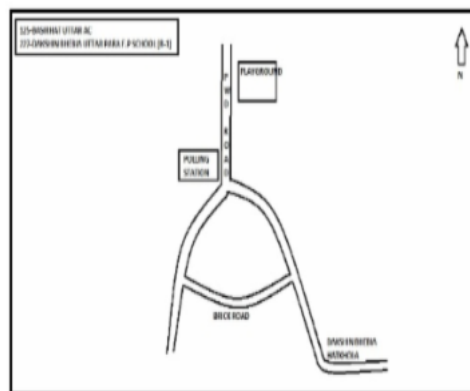

নির্বাচক নিবন্ধন আধিকারিকের স্বাক্ষর

Nazri Naksha

Google Map View

Polling Station Building Front View

Polling Station Front View

Cad View

Key MAP View

1 নাম : তাসলিমা খাতুন স্বামীর নাম: খাদিমুল মন্ডল বাড়ির নং : n0223 বয়স : 34 লিঙ্গ : মহিলা	AMT0379248 ফটো উপলব্ধ	2 নাম : সেখ সাদ্দাম হোসেন পিতার নাম: এস কে আবদুল মোম্মাফ. বাড়ির নং : এন0212 বয়স : 34 লিঙ্গ : পুরুষ	AMT0623066 ফটো উপলব্ধ	3 নাম : নাসিমা খাতুন স্বামীর নাম: রফিকুল সরদার বাড়ির নং : n0248 বয়স : 36 লিঙ্গ : মহিলা	AMT0371344 ফটো উপলব্ধ
4 নাম : সাফিয়া সুলতানা পিতার নাম: বদরুল আমিন মন্ডল বাড়ির নং : n0212 বয়স : 26 লিঙ্গ : মহিলা	AMT1243203 ফটো উপলব্ধ	5 নাম : সেখ আব্দুল মোমেন পিতার নাম: আব্দুল মোম্মাফ শেখ বাড়ির নং : n0193 বয়স : 40 লিঙ্গ : পুরুষ	CXW3430766 ফটো উপলব্ধ	6 নাম : নাসিমা খাতুন স্বামীর নাম: নজরুল ইসলাম গাজী বাড়ির নং : n0257 বয়স : 40 লিঙ্গ : মহিলা	CDK2838506 ফটো উপলব্ধ
7 নাম : হুসনেয়ারা খাতুন স্বামীর নাম: আব্দুস সামাদ মোল্যা বাড়ির নং : n0210 বয়স : 43 লিঙ্গ : মহিলা	CXW1300888 ফটো উপলব্ধ	8 নাম : সাদ্দাম হোসেন মল্লিক পিতার নাম: ওমর মল্লিক বাড়ির নং : n0153 বয়স : 27 লিঙ্গ : পুরুষ	AMT1203223 ফটো উপলব্ধ	9 নাম : বৈশাখ অধিকারী পিতার নাম: প্রণব কুমার অধিকারী বাড়ির নং : এন0155 বয়স : 24 লিঙ্গ : পুরুষ	AMT1429182 ফটো উপলব্ধ
10 নাম : কমলা অধিকারী স্বামীর নাম: প্রণব কুমার অধিকারী বাড়ির নং : n0153 বয়স : 73 লিঙ্গ : মহিলা	CXW0851485 ফটো উপলব্ধ	11 নাম : মিনতি কুন্ডু পিতার নাম: শ্যামাপ্রসাদ কুন্ডু বাড়ির নং : n0124 বয়স : 24 লিঙ্গ : মহিলা	AMT1433937 ফটো উপলব্ধ	12 নাম : পিঙ্কি কুন্ডু স্বামীর নাম: শ্যামাপ্রসাদ কুন্ডু বাড়ির নং : n0124 বয়স : 41 লিঙ্গ : মহিলা	CXW3141512 ফটো উপলব্ধ
13 নাম : শ্যামা প্রসাদ কুন্ডু পিতার নাম: সুকুমার কুন্ডু বাড়ির নং : n0124 বয়স : 52 লিঙ্গ : পুরুষ	CXW0851501 ফটো উপলব্ধ	14 নাম : শান্তনা কুন্ডু স্বামীর নাম: দেবেন্দ্র নাথ কুন্ডু বাড়ির নং : n0124 বয়স : 45 লিঙ্গ : মহিলা	CXW1297431 ফটো উপলব্ধ	15 নাম : দেবেন্দ্র নাথ কুন্ডু পিতার নাম: সুকুমার কুন্ডু বাড়ির নং : n0124 বয়স : 57 লিঙ্গ : পুরুষ	CXW1203249 ফটো উপলব্ধ
16 নাম : হাফিজা বিবি স্বামীর নাম: মনিরুল ইসলাম কয়াল বাড়ির নং : n0167 বয়স : 29 লিঙ্গ : মহিলা	AMT1007293 ফটো উপলব্ধ	17 নাম : মনিরুল ইসলাম কয়াল পিতার নাম: মসিবর কয়াল বাড়ির নং : n0167 বয়স : 34 লিঙ্গ : পুরুষ	AMT0371864 ফটো উপলব্ধ	18 নাম : জাহানারা কয়াল স্বামীর নাম: মসিবর কয়াল বাড়ির নং : n0167 বয়স : 65 লিঙ্গ : মহিলা	CXW1361542 ফটো উপলব্ধ
19 নাম : ফাতেমা বেগম স্বামীর নাম: সিরাজুল মোল্যা বাড়ির নং : n0066 বয়স : 33 লিঙ্গ : মহিলা	CXW0851550 ফটো উপলব্ধ	20 নাম : জাহানারা খাতুন(মোল্যা) স্বামীর নাম: মোস্তাজুল মোল্যা বাড়ির নং : n0066 বয়স : 33 লিঙ্গ : মহিলা	AMT1099910 ফটো উপলব্ধ	21 নাম : মোস্তাজুল মোল্যা পিতার নাম: সিরাজুল মোল্যা বাড়ির নং : n0066 বয়স : 34 লিঙ্গ : মহিলা	AMT1099902 ফটো উপলব্ধ
22 নাম : মারুজা খাতুন স্বামীর নাম: বাকিবিল্লা সরদার বাড়ির নং : n0215 বয়স : 32 লিঙ্গ : মহিলা	AMT0914036 ফটো উপলব্ধ	23 নাম : এস্তাজুল মোল্লা পিতার নাম: সিরাজুল মোল্লা বাড়ির নং : n0066 বয়স : 27 লিঙ্গ : পুরুষ	AMT1203132 ফটো উপলব্ধ	24 নাম : ফরিদা খাতুন স্বামীর নাম: রবিউল গাজী বাড়ির নং : এন00138 বয়স : 27 লিঙ্গ : মহিলা	AMT1257427 ফটো উপলব্ধ
25 নাম : রোজিনা খাতুন স্বামীর নাম: মোজাহার মোল্যা বাড়ির নং : 230 বয়স : 28 লিঙ্গ : মহিলা	AMT1339092 ফটো উপলব্ধ	26 নাম : হামিদা খাতুন পিতার নাম: আবদুল মোম্মাফ. শেখ বাড়ির নং : 191 বয়স : 26 লিঙ্গ : মহিলা	AMT1331396 ফটো উপলব্ধ	27 নাম : আসুরা খাতুন স্বামীর নাম: এস্তাজুল মোল্লা বাড়ির নং : এন0067 বয়স : 30 লিঙ্গ : মহিলা	AMT1621366 ফটো উপলব্ধ
28 নাম : রীনা খাতুন (মোল্যা) স্বামীর নাম: আতাউর রহমান মোল্যা বাড়ির নং : n0224 বয়স : 28 লিঙ্গ : মহিলা	AMT1099951 ফটো উপলব্ধ	29 নাম : পারভীনা খাতুন(সরদার) স্বামীর নাম: আবুইছা সরদার বাড়ির নং : n0277 বয়স : 28 লিঙ্গ : মহিলা	AMT1262930 ফটো উপলব্ধ	30 নাম : সফিকুল গাজী পিতার নাম: আজিবুর গাজী বাড়ির নং : n0067 বয়স : 67 লিঙ্গ : পুরুষ	CXW0851527 ফটো উপলব্ধ