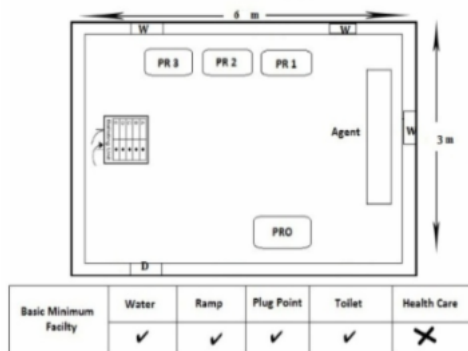

নির্বাচক নিবন্ধন আধিকারিকের স্বাক্ষর

Nazri Naksha

Google Map View

Polling Station Building Front View

Polling Station Front View

Cad View

Key MAP View

1 নাম : তাসলিমা খাতুন স্বামীর নাম: খাদিমুল মন্ডল বাড়ির নং : n0223 বয়স : 34 লিঙ্গ : মহিলা	AMT0379248 ফটো উপলব্ধ	2 নাম : সেখ সাদ্দাম হোসেন পিতার নাম: এস কে আবদুল মোম্মাফ. বাড়ির নং : এন0212 বয়স : 34 লিঙ্গ : পুরুষ	AMT0623066 ফটো উপলব্ধ	3 নাম : নাসিমা খাতুন স্বামীর নাম: রফিকুল সরদার বাড়ির নং : n0248 বয়স : 36 লিঙ্গ : মহিলা	AMT0371344 ফটো উপলব্ধ
4 নাম : সাফিয়া সুলতানা পিতার নাম: বদরুল আমিন মন্ডল বাড়ির নং : n0212 বয়স : 26 লিঙ্গ : মহিলা	AMT1243203 ফটো উপলব্ধ	5 নাম : সেখ আব্দুল মোমেন পিতার নাম: আব্দুল মোম্মাফ শেখ বাড়ির নং : n0193 বয়স : 40 লিঙ্গ : পুরুষ	CXW3430766 ফটো উপলব্ধ	6 নাম : নাসিমা খাতুন স্বামীর নাম: নজরুল ইসলাম গাজী বাড়ির নং : n0257 বয়স : 40 লিঙ্গ : মহিলা	CDK2838506 ফটো উপলব্ধ
7 নাম : হুসনেয়ারা খাতুন স্বামীর নাম: আব্দুস সামাদ মোল্যা বাড়ির নং : n0210 বয়স : 43 লিঙ্গ : মহিলা	CXW1300888 ফটো উপলব্ধ	8 নাম : সাদ্দাম হোসেন মল্লিক পিতার নাম: ওমর মল্লিক বাড়ির নং : n0153 বয়স : 27 লিঙ্গ : পুরুষ	AMT1203223 ফটো উপলব্ধ	9 নাম : বৈশাখ অধিকারী পিতার নাম: প্রণব কুমার অধিকারী বাড়ির নং : এন0155 বয়স : 24 লিঙ্গ : পুরুষ	AMT1429182 ফটো উপলব্ধ
10 নাম : কমলা অধিকারী স্বামীর নাম: প্রণব কুমার অধিকারী বাড়ির নং : n0153 বয়স : 73 লিঙ্গ : মহিলা	CXW0851485 ফটো উপলব্ধ	11 নাম : মিনতি কুন্ডু পিতার নাম: শ্যামাপ্রসাদ কুন্ডু বাড়ির নং : n0124 বয়স : 24 লিঙ্গ : মহিলা	AMT1433937 ফটো উপলব্ধ	12 নাম : পিঙ্কি কুন্ডু স্বামীর নাম: শ্যামাপ্রসাদ কুন্ডু বাড়ির নং : n0124 বয়স : 41 লিঙ্গ : মহিলা	CXW3141512 ফটো উপলব্ধ
13 নাম : শ্যামা প্রসাদ কুন্ডু পিতার নাম: সুকুমার কুন্ডু বাড়ির নং : n0124 বয়স : 52 লিঙ্গ : পুরুষ	CXW0851501 ফটো উপলব্ধ	14 নাম : শান্তনা কুন্ডু স্বামীর নাম: দেবেন্দ্র নাথ কুন্ডু বাড়ির নং : n0124 বয়স : 45 লিঙ্গ : মহিলা	CXW1297431 ফটো উপলব্ধ	15 নাম : দেবেন্দ্র নাথ কুন্ডু পিতার নাম: সুকুমার কুন্ডু বাড়ির নং : n0124 বয়স : 57 লিঙ্গ : পুরুষ	CXW1203249 ফটো উপলব্ধ
16 নাম : হাফিজা বিবি স্বামীর নাম: মনিরুল ইসলাম কয়াল বাড়ির নং : n0167 বয়স : 29 লিঙ্গ : মহিলা	AMT1007293 ফটো উপলব্ধ	17 নাম : মনিরুল ইসলাম কয়াল পিতার নাম: মসিবর কয়াল বাড়ির নং : n0167 বয়স : 34 লিঙ্গ : পুরুষ	AMT0371864 ফটো উপলব্ধ	18 নাম : জাহানারা কয়াল স্বামীর নাম: মসিবর কয়াল বাড়ির নং : n0167 বয়স : 65 লিঙ্গ : মহিলা	CXW1361542 ফটো উপলব্ধ
19 নাম : ফাতেমা বেগম স্বামীর নাম: সিরাজুল মোল্যা বাড়ির নং : n0066 বয়স : 33 লিঙ্গ : মহিলা	CXW0851550 ফটো উপলব্ধ	20 নাম : জাহানারা খাতুন(মোল্যা) স্বামীর নাম: মোস্তাজুল মোল্যা বাড়ির নং : n0066 বয়স : 33 লিঙ্গ : মহিলা	AMT1099910 ফটো উপলব্ধ	21 নাম : মোস্তাজুল মোল্যা পিতার নাম: সিরাজুল মোল্যা বাড়ির নং : n0066 বয়স : 34 লিঙ্গ : মহিলা	AMT1099902 ফটো উপলব্ধ
22 নাম : মারুজা খাতুন স্বামীর নাম: বাকিবিল্লা সরদার বাড়ির নং : n0215 বয়স : 32 লিঙ্গ : মহিলা	AMT0914036 ফটো উপলব্ধ	23 নাম : এস্তাজুল মোল্লা পিতার নাম: সিরাজুল মোল্লা বাড়ির নং : n0066 বয়স : 27 লিঙ্গ : পুরুষ	AMT1203132 ফটো উপলব্ধ	24 নাম : ফরিদা খাতুন স্বামীর নাম: রবিউল গাজী বাড়ির নং : এন00138 বয়স : 27 লিঙ্গ : মহিলা	AMT1257427 ফটো উপলব্ধ
25 নাম : রোজিনা খাতুন স্বামীর নাম: মোজাহার মোল্যা বাড়ির নং : 230 বয়স : 28 লিঙ্গ : মহিলা	AMT1339092 ফটো উপলব্ধ	26 নাম : হামিদা খাতুন পিতার নাম: আবদুল মোম্মাফ. শেখ বাড়ির নং : 191 বয়স : 26 লিঙ্গ : মহিলা	AMT1331396 ফটো উপলব্ধ	27 নাম : আসুরা খাতুন স্বামীর নাম: এস্তাজুল মোল্লা বাড়ির নং : এন0067 বয়স : 30 লিঙ্গ : মহিলা	AMT1621366 ফটো উপলব্ধ
28 নাম : রীনা খাতুন (মোল্যা) স্বামীর নাম: আতাউর রহমান মোল্যা বাড়ির নং : n0224 বয়স : 28 লিঙ্গ : মহিলা	AMT1099951 ফটো উপলব্ধ	29 নাম : পারভীনা খাতুন(সরদার) স্বামীর নাম: আবুইছা সরদার বাড়ির নং : n0277 বয়স : 28 লিঙ্গ : মহিলা	AMT1262930 ফটো উপলব্ধ	30 নাম : সফিকুল গাজী পিতার নাম: আজিবুর গাজী বাড়ির নং : n0067 বয়স : 67 লিঙ্গ : পুরুষ	CXW0851527 ফটো উপলব্ধ