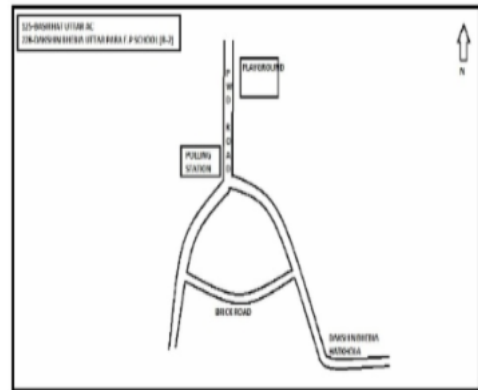

নির্বাচক নিবন্ধন আধিকারিকের স্বাক্ষর

Nazri Naksha

Google Map View

Polling Station Building Front View

Polling Station Front View

Cad View

Key MAP View

1 নাম : কুহেলী ভট্টাচার্য স্বামীর নাম: প্রদীপ ভট্টাচার্য বাড়ির নং : n0151 বয়স : 33 লিঙ্গ : মহিলা	IY1175520 ফটো উপলব্ধ	2 নাম : তপন অধিকারী পিতার নাম: রাধেশ্যাম অধিকারী বাড়ির নং : n0053 বয়স : 55 লিঙ্গ : পুরুষ	AMT1203462 ফটো উপলব্ধ	3 নাম : সুপ্রিয়া অধিকারী স্বামীর নাম: তপন অধিকারী বাড়ির নং : n0154 বয়স : 40 লিঙ্গ : মহিলা	CXW3142809 ফটো উপলব্ধ
4 নাম : রাধেশ্যাম অধিকারী পিতার নাম: হাজারী অধিকারী বাড়ির নং : n0053 বয়স : 77 লিঙ্গ : পুরুষ	CXW0855189 ফটো উপলব্ধ	5 নাম : সুনিতা অধিকারী পিতার নাম: রাধেশ্যাম অধিকারী বাড়ির নং : n0053 বয়স : 49 লিঙ্গ : মহিলা	AMT0494930 ফটো উপলব্ধ	6 নাম : সোনালী রায় অধিকারী মায়ের নাম: সুনিতা অধিকারী বাড়ির নং : এন০০৫৩ বয়স : 27 লিঙ্গ : মহিলা	AMT1511369 ফটো উপলব্ধ
7 নাম : পাপিয়া সরকার দে স্বামীর নাম: অতীশ কুমার দে বাড়ির নং : 0018 বয়স : 28 লিঙ্গ : মহিলা	SKE1218734 ফটো উপলব্ধ	8 নাম : অসিত কুমার দে পিতার নাম: মনিমোহন দে বাড়ির নং : n0018 বয়স : 77 লিঙ্গ : পুরুষ	CXW0856559 ফটো উপলব্ধ	9 নাম : অতীশ কুমার দে পিতার নাম: অসিত কুমার দে বাড়ির নং : n0018 বয়স : 41 লিঙ্গ : পুরুষ	CXW2874758 ফটো উপলব্ধ
10 নাম : পরিতোষ কাহার পিতার নাম: সুকেন কাহার বাড়ির নং : n0018 বয়স : 52 লিঙ্গ : পুরুষ	CXW0856542 ফটো উপলব্ধ	11 নাম : আশু কাহার পিতার নাম: সুখেন কাহার বাড়ির নং : n0018 বয়স : 43 লিঙ্গ : পুরুষ	AMT0153056 ফটো উপলব্ধ	12 নাম : কাঞ্চি কাহার স্বামীর নাম: আশু কাহার বাড়ির নং : n0018 বয়স : 34 লিঙ্গ : মহিলা	AMT0371955 ফটো উপলব্ধ
13 নাম : সোমা কাহার স্বামীর নাম: সুভাষ কাহার বাড়ির নং : n0018 বয়স : 37 লিঙ্গ : মহিলা	AMT0371963 ফটো উপলব্ধ	14 নাম : মামনি কাহার স্বামীর নাম: পরিতোষ কাহার বাড়ির নং : n0018 বয়স : 37 লিঙ্গ : মহিলা	AMT0494880 ফটো উপলব্ধ	15 নাম : মিন্টু কাহার পিতার নাম: বিকাশ কাহার বাড়ির নং : n0018 বয়স : 30 লিঙ্গ : পুরুষ	AMT1007525 ফটো উপলব্ধ
16 নাম : পিন্টু কাহার পিতার নাম: বিকাশ কাহার বাড়ির নং : n0018 বয়স : 33 লিঙ্গ : পুরুষ	AMT0494898 ফটো উপলব্ধ	17 নাম : সুভাষ কাহার মায়ের নাম: করুণা কাহার বাড়ির নং : n0018 বয়স : 38 লিঙ্গ : পুরুষ	CXW3431285 ফটো উপলব্ধ	18 নাম : লিপিকা কর্মকার স্বামীর নাম: নিবাস কর্মকার বাড়ির নং : n0169 বয়স : 50 লিঙ্গ : মহিলা	AMT1263631 ফটো উপলব্ধ
19 নাম : নিবাস কর্মকার পিতার নাম: কালীপদ কর্মকার বাড়ির নং : n0075 বয়স : 61 লিঙ্গ : পুরুষ	CXW0855221 ফটো উপলব্ধ	Q 20 নাম : কৃষ্ণ কর্মকার পিতার নাম: হারান কর্মকার বাড়ির নং : 100 বয়স : 41 লিঙ্গ : পুরুষ	AMT1624451 ফটো উপলব্ধ	21 নাম : সুজাতা মন্ডল কাহার স্বামীর নাম: সহদেব কাহার বাড়ির নং : এন0097 বয়স : 24 লিঙ্গ : মহিলা	AMT1629054 ফটো উপলব্ধ
22 নাম : স্বপ্না কাহার স্বামীর নাম: রাজেশ কাহার বাড়ির নং : এন০০১০ বয়স : 24 লিঙ্গ : মহিলা	AMT1523182 ফটো উপলব্ধ	23 নাম : আছমা মোল্যা স্বামীর নাম: দীন ইসলাম মোল্যা বাড়ির নং : n0102 বয়স : 34 লিঙ্গ : মহিলা	AMT0372193 ফটো উপলব্ধ	24 নাম : অয়েসা খাতুন স্বামীর নাম: নাছির গাজী বাড়ির নং : এন0096 বয়স : 41 লিঙ্গ : মহিলা	AMT0125377 ফটো উপলব্ধ
25 নাম : শিল্পী পাল স্বামীর নাম: মধুসূদন পাল বাড়ির নং : 7/15 বয়স : 31 লিঙ্গ : মহিলা	SKE0984641 ফটো উপলব্ধ	26 নাম : বাপি কাহার পিতার নাম: শ্রীপদ কাহার বাড়ির নং : n0086 বয়স : 36 লিঙ্গ : পুরুষ	AMT0778415 ফটো উপলব্ধ	27 নাম : বাবাই কাহার পিতার নাম: সঞ্জিত কাহার বাড়ির নং : n0113 বয়স : 21 লিঙ্গ : পুরুষ	AMT1659630 ফটো উপলব্ধ
28 নাম : রাকেশ কাহার পিতার নাম: স্বপন কাহার বাড়ির নং : এন০০০৪ বয়স : 23 লিঙ্গ : পুরুষ	AMT1602952 ফটো উপলব্ধ	29 নাম : শুভজিৎ কাহার পিতার নাম: সুকুমার কাহার বাড়ির নং : এন০০০৬ বয়স : 22 লিঙ্গ : পুরুষ	AMT1603265 ফটো উপলব্ধ	30 নাম : রানা কাহার পিতার নাম: সুরেন কাহার বাড়ির নং : এন০০০৬ বয়স : 22 লিঙ্গ : পুরুষ	AMT1612902 ফটো উপলব্ধ