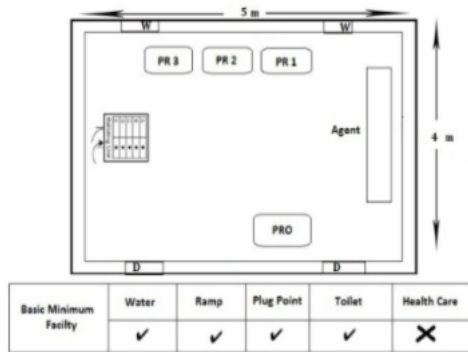

নির্বাচক নিবন্ধন আধিকারিকের স্বাক্ষর

Nazri Naksha

Google Map View

Polling Station Building Front View

Polling Station Front View

Cad View

Key MAP View

1 নাম : কুহেলী ভট্টাচার্য স্বামীর নাম: প্রদীপ ভট্টাচার্য বাড়ির নং : n0151 বয়স : 33 লিঙ্গ : মহিলা	IY1175520 ফটো উপলব্ধ	2 নাম : তপন অধিকারী পিতার নাম: রাধেশ্যাম অধিকারী বাড়ির নং : n0053 বয়স : 55 লিঙ্গ : পুরুষ	AMT1203462 ফটো উপলব্ধ	3 নাম : সুপ্রিয়া অধিকারী স্বামীর নাম: তপন অধিকারী বাড়ির নং : n0154 বয়স : 40 লিঙ্গ : মহিলা	CXW3142809 ফটো উপলব্ধ
4 নাম : রাধেশ্যাম অধিকারী পিতার নাম: হাজারী অধিকারী বাড়ির নং : n0053 বয়স : 77 লিঙ্গ : পুরুষ	CXW0855189 ফটো উপলব্ধ	5 নাম : সুনিতা অধিকারী পিতার নাম: রাধেশ্যাম অধিকারী বাড়ির নং : n0053 বয়স : 49 লিঙ্গ : মহিলা	AMT0494930 ফটো উপলব্ধ	6 নাম : সোনালী রায় অধিকারী মায়ের নাম: সুনিতা অধিকারী বাড়ির নং : এন০০৫৩ বয়স : 27 লিঙ্গ : মহিলা	AMT1511369 ফটো উপলব্ধ
7 নাম : পাপিয়া সরকার দে স্বামীর নাম: অতীশ কুমার দে বাড়ির নং : 0018 বয়স : 28 লিঙ্গ : মহিলা	SKE1218734 ফটো উপলব্ধ	8 নাম : অসিত কুমার দে পিতার নাম: মনিমোহন দে বাড়ির নং : n0018 বয়স : 77 লিঙ্গ : পুরুষ	CXW0856559 ফটো উপলব্ধ	9 নাম : অতীশ কুমার দে পিতার নাম: অসিত কুমার দে বাড়ির নং : n0018 বয়স : 41 লিঙ্গ : পুরুষ	CXW2874758 ফটো উপলব্ধ
10 নাম : পরিতোষ কাহার পিতার নাম: সুকেন কাহার বাড়ির নং : n0018 বয়স : 52 লিঙ্গ : পুরুষ	CXW0856542 ফটো উপলব্ধ	11 নাম : আশু কাহার পিতার নাম: সুখেন কাহার বাড়ির নং : n0018 বয়স : 43 লিঙ্গ : পুরুষ	AMT0153056 ফটো উপলব্ধ	12 নাম : কাঞ্চি কাহার স্বামীর নাম: আশু কাহার বাড়ির নং : n0018 বয়স : 34 লিঙ্গ : মহিলা	AMT0371955 ফটো উপলব্ধ
13 নাম : সোমা কাহার স্বামীর নাম: সুভাষ কাহার বাড়ির নং : n0018 বয়স : 37 লিঙ্গ : মহিলা	AMT0371963 ফটো উপলব্ধ	14 নাম : মামনি কাহার স্বামীর নাম: পরিতোষ কাহার বাড়ির নং : n0018 বয়স : 37 লিঙ্গ : মহিলা	AMT0494880 ফটো উপলব্ধ	15 নাম : মিন্টু কাহার পিতার নাম: বিকাশ কাহার বাড়ির নং : n0018 বয়স : 30 লিঙ্গ : পুরুষ	AMT1007525 ফটো উপলব্ধ
16 নাম : পিন্টু কাহার পিতার নাম: বিকাশ কাহার বাড়ির নং : n0018 বয়স : 33 লিঙ্গ : পুরুষ	AMT0494898 ফটো উপলব্ধ	17 নাম : সুভাষ কাহার মায়ের নাম: করুণা কাহার বাড়ির নং : n0018 বয়স : 38 লিঙ্গ : পুরুষ	CXW3431285 ফটো উপলব্ধ	18 নাম : লিপিকা কর্মকার স্বামীর নাম: নিবাস কর্মকার বাড়ির নং : n0169 বয়স : 50 লিঙ্গ : মহিলা	AMT1263631 ফটো উপলব্ধ
19 নাম : নিবাস কর্মকার পিতার নাম: কালীপদ কর্মকার বাড়ির নং : n0075 বয়স : 61 লিঙ্গ : পুরুষ	CXW0855221 ফটো উপলব্ধ	Q 20 নাম : কৃষ্ণ কর্মকার পিতার নাম: হারান কর্মকার বাড়ির নং : 100 বয়স : 41 লিঙ্গ : পুরুষ	AMT1624451 ফটো উপলব্ধ	21 নাম : সুজাতা মন্ডল কাহার স্বামীর নাম: সহদেব কাহার বাড়ির নং : এন0097 বয়স : 24 লিঙ্গ : মহিলা	AMT1629054 ফটো উপলব্ধ
22 নাম : স্বপ্না কাহার স্বামীর নাম: রাজেশ কাহার বাড়ির নং : এন০০১০ বয়স : 24 লিঙ্গ : মহিলা	AMT1523182 ফটো উপলব্ধ	23 নাম : আছমা মোল্যা স্বামীর নাম: দীন ইসলাম মোল্যা বাড়ির নং : n0102 বয়স : 34 লিঙ্গ : মহিলা	AMT0372193 ফটো উপলব্ধ	24 নাম : অয়েসা খাতুন স্বামীর নাম: নাছির গাজী বাড়ির নং : এন0096 বয়স : 41 লিঙ্গ : মহিলা	AMT0125377 ফটো উপলব্ধ
25 নাম : শিল্পী পাল স্বামীর নাম: মধুসূদন পাল বাড়ির নং : 7/15 বয়স : 31 লিঙ্গ : মহিলা	SKE0984641 ফটো উপলব্ধ	26 নাম : বাপি কাহার পিতার নাম: শ্রীপদ কাহার বাড়ির নং : n0086 বয়স : 36 লিঙ্গ : পুরুষ	AMT0778415 ফটো উপলব্ধ	27 নাম : বাবাই কাহার পিতার নাম: সঞ্জিত কাহার বাড়ির নং : n0113 বয়স : 21 লিঙ্গ : পুরুষ	AMT1659630 ফটো উপলব্ধ
28 নাম : রাকেশ কাহার পিতার নাম: স্বপন কাহার বাড়ির নং : এন০০০৪ বয়স : 23 লিঙ্গ : পুরুষ	AMT1602952 ফটো উপলব্ধ	29 নাম : শুভজিৎ কাহার পিতার নাম: সুকুমার কাহার বাড়ির নং : এন০০০৬ বয়স : 22 লিঙ্গ : পুরুষ	AMT1603265 ফটো উপলব্ধ	30 নাম : রানা কাহার পিতার নাম: সুরেন কাহার বাড়ির নং : এন০০০৬ বয়স : 22 লিঙ্গ : পুরুষ	AMT1612902 ফটো উপলব্ধ