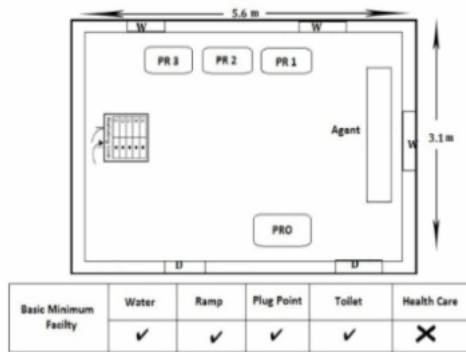

নির্বাচক নিবন্ধন আধিকারিকের স্বাক্ষর

Nazri Naksha

Google Map View

Polling Station Building Front View

Polling Station Front View

Cad View

Key MAP View

1 নাম : তহমিনা গাজী স্বামীর নাম: সাইফুল গাজী বাড়ির নং : n0254 বয়স : 36 লিঙ্গ : মহিলা	AMT1203819 ফটো উপলব্ধ	2 নাম : সাহাজুরা খাতুন স্বামীর নাম: ওমর ফারুক গাজী বাড়ির নং : N0202 বয়স : 24 লিঙ্গ : মহিলা	AMT1465525 ফটো উপলব্ধ	3 নাম : রেশমা খাতুন স্বামীর নাম: ফজল মোল্যা বাড়ির নং : n0206 বয়স : 31 লিঙ্গ : মহিলা	IDR1575695 ফটো উপলব্ধ
4 নাম : রাফিজা খাতুন স্বামীর নাম: বানটু গাজী বাড়ির নং : 0249 বয়স : 23 লিঙ্গ : মহিলা	AMT1547660 ফটো উপলব্ধ	5 নাম : মাহফুজা খাতুন পিতার নাম: আনছার মন্ডল বাড়ির নং : n0309 বয়স : 28 লিঙ্গ : মহিলা	AMT1311083 ফটো উপলব্ধ	6 নাম : আসমা খাতুন স্বামীর নাম: আজহারউদ্দিন মোল্লা বাড়ির নং : এন0206 বয়স : 24 লিঙ্গ : মহিলা	AMT1605088 ফটো উপলব্ধ
7 নাম : সাহানার খাতুন স্বামীর নাম: সাদ্দম গাজী বাড়ির নং : এন0221 বয়স : 29 লিঙ্গ : মহিলা	AMT1666338 ফটো উপলব্ধ	8 নাম : অনিতা গাইন স্বামীর নাম: সুজিত গাইন বাড়ির নং : 010 বয়স : 28 লিঙ্গ : মহিলা	AMT1100981 ফটো উপলব্ধ	9 নাম : সুজিত গাইন পিতার নাম: সত্য গাইন বাড়ির নং : 010 বয়স : 37 লিঙ্গ : পুরুষ	CXW3510765 ফটো উপলব্ধ
10 নাম : নন্দিনী মন্ডল গাইন স্বামীর নাম: ব্যাসদেব গাইন বাড়ির নং : n0005 বয়স : 47 লিঙ্গ : মহিলা	CXW1272327 ফটো উপলব্ধ	11 নাম : দিলীপ কুমার গায়েন পিতার নাম: অশোক কুমার গাইন বাড়ির নং : n0002 বয়স : 48 লিঙ্গ : পুরুষ	CXW1297332 ফটো উপলব্ধ	12 নাম : পাপিয়া গাইন পিতার নাম: পতিত গাইন বাড়ির নং : 0003 বয়স : 32 লিঙ্গ : মহিলা	AMT0778993 ফটো উপলব্ধ
13 নাম : মনোয়ারা মন্ডল স্বামীর নাম: মুরাদ মন্ডল বাড়ির নং : n0006 বয়স : 47 লিঙ্গ : মহিলা	CXW1298991 ফটো উপলব্ধ	14 নাম : মনীষা গাইন পিতার নাম: কিংকর গাইন বাড়ির নং : n0011 বয়স : 25 লিঙ্গ : মহিলা	AMT1391853 ফটো উপলব্ধ	15 নাম : আবদুল আলিম গাজী পিতার নাম: জয়নাল গাজী বাড়ির নং : n0005 বয়স : 26 লিঙ্গ : পুরুষ	AMT1478528 ফটো উপলব্ধ
16 নাম : বিমল গাইন পিতার নাম: অমরেন্দ্র গাইন বাড়ির নং : n0004 বয়স : 69 লিঙ্গ : পুরুষ	CXW0874479 ফটো উপলব্ধ	17 নাম : নিতাই গাইন পিতার নাম: আনন্দ গাইন বাড়ির নং : n0006 বয়স : 36 লিঙ্গ : পুরুষ	AMT0154203 ফটো উপলব্ধ	18 নাম : গৌরাজ গাইন পিতার নাম: নন্দেশ্যাম গাইন বাড়ির নং : n0001 বয়স : 48 লিঙ্গ : পুরুষ	CXW1301068 ফটো উপলব্ধ
19 নাম : সুদীপ্তা মন্ডল গায়েন স্বামীর নাম: গৌরাজ গাইন বাড়ির নং : n0001 বয়স : 32 লিঙ্গ : মহিলা	AMT1203785 ফটো উপলব্ধ	20 নাম : বলরাম গাইন পিতার নাম: আনন্দ গাইন বাড়ির নং : 006 বয়স : 33 লিঙ্গ : পুরুষ	AMT0495697 ফটো উপলব্ধ	21 নাম : প্রিয়ান্বিতা গাইন পিতার নাম: কিংকর গাইন বাড়ির নং : এন0011 বয়স : 23 লিঙ্গ : মহিলা	AMT1507375 ফটো উপলব্ধ
22 নাম : মিনা খাতুন স্বামীর নাম: আবদুল আলিম গাজী বাড়ির নং : এন0005 বয়স : 28 লিঙ্গ : মহিলা	AMT1594936 ফটো উপলব্ধ	23 নাম : ভারতী গাইন স্বামীর নাম: অশোক গাইন বাড়ির নং : n0002 বয়স : 61 লিঙ্গ : মহিলা	WB/14/096/504320 ফটো উপলব্ধ	24 নাম : মনোজ গাইন পিতার নাম: অশোক গাইন বাড়ির নং : n0002 বয়স : 49 লিঙ্গ : পুরুষ	CXW1300797 ফটো উপলব্ধ
25 নাম : সুপ্রিয়া গাইন স্বামীর নাম: দিলীপ গাইন বাড়ির নং : n0002 বয়স : 40 লিঙ্গ : মহিলা	AMT0779066 ফটো উপলব্ধ	26 নাম : অনিমা গাইন স্বামীর নাম: পতিত গাইন বাড়ির নং : n0003 বয়স : 57 লিঙ্গ : মহিলা	CXW0874461 ফটো উপলব্ধ	27 নাম : কল্যাণী গাইন স্বামীর নাম: বিমল গাইন বাড়ির নং : n0004 বয়স : 54 লিঙ্গ : মহিলা	CXW0874487 ফটো উপলব্ধ
28 নাম : সবিতা গাইন স্বামীর নাম: আনন্দ গাইন বাড়ির নং : n0006 বয়স : 56 লিঙ্গ : মহিলা	CXW0874503 ফটো উপলব্ধ	29 নাম : মুরারী গাইন পিতার নাম: আশুতোষ গাইন বাড়ির নং : n0006 বয়স : 51 লিঙ্গ : পুরুষ	CXW1301621 ফটো উপলব্ধ	30 নাম : দীপালী গাইন স্বামীর নাম: মুরারী মোহন গাইন বাড়ির নং : n0006 বয়স : 41 লিঙ্গ : মহিলা	CXW3432655 ফটো উপলব্ধ