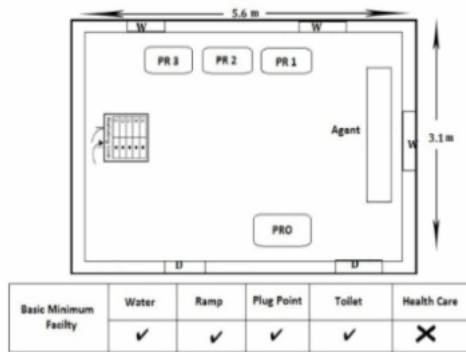

নির্বাচক নিবন্ধন আধিকারিকের স্বাক্ষর

Nazri Naksha

Google Map View

Polling Station Building Front View

Polling Station Front View

Cad View

Key MAP View

1 নাম : রেজাউল মোল্ল্যা পিতার নাম: ছামাদ মোল্ল্যা বাড়ির নং : n0114 বয়স : 32 লিঙ্গ : পুরুষ	AMT0944009 ফটো উপলব্ধ	2 নাম : তাছলিমা মোল্ল্যা স্বামীর নাম: আমিরুল মোল্ল্যা বাড়ির নং : n0114 বয়স : 34 লিঙ্গ : মহিলা	AMT0915660 ফটো উপলব্ধ	3 নাম : হালিমা খাতুন স্বামীর নাম: রেজাউল মোল্ল্যা বাড়ির নং : N0114 বয়স : 26 লিঙ্গ : মহিলা	AMT1446756 ফটো উপলব্ধ
4 নাম : আমিরুল মোল্ল্যা পিতার নাম: ছামাদ মোল্ল্যা বাড়ির নং : n0114 বয়স : 33 লিঙ্গ : পুরুষ	AMT0915652 ফটো উপলব্ধ	5 নাম : ছামাদ মোল্ল্যা পিতার নাম: দৌদারবক্স মোল্ল্যা বাড়ির নং : n0114 বয়স : 57 লিঙ্গ : পুরুষ	CXW0886648 ফটো উপলব্ধ	6 নাম : ফারহানা খাতুন স্বামীর নাম: কুতুবুদ্দিন গাজী বাড়ির নং : n0246 বয়স : 29 লিঙ্গ : মহিলা	IDR1504018 ফটো উপলব্ধ
7 নাম : সেলিমা খাতুন পিতার নাম: ছামাদুদ্দিন সাংপুই বাড়ির নং : n0225 বয়স : 32 লিঙ্গ : মহিলা	AMT1240639 ফটো উপলব্ধ	8 নাম : হাসিনা বানু খাতুন স্বামীর নাম: মহিউদ্দিন গাজী বাড়ির নং : n0228 বয়স : 27 লিঙ্গ : মহিলা	AMT1250281 ফটো উপলব্ধ	9 নাম : দোয়াল্লীন গাজী পিতার নাম: ওয়াজেদ আলি গাজী বাড়ির নং : n0224 বয়স : 26 লিঙ্গ : পুরুষ	AMT1244060 ফটো উপলব্ধ
10 নাম : তছলোম গাজী মায়ের নাম: জিরিনা গাজী বাড়ির নং : n0167 বয়স : 42 লিঙ্গ : পুরুষ	CXW3147865 ফটো উপলব্ধ	11 নাম : আসুরা গাজী স্বামীর নাম: মজনু গাজী বাড়ির নং : n0167 বয়স : 41 লিঙ্গ : মহিলা	CXW3147824 ফটো উপলব্ধ	12 নাম : আশুরা গাজী পিতার নাম: জিয়াদালী গাজী বাড়ির নং : n0166 বয়স : 52 লিঙ্গ : পুরুষ	CXW0884528 ফটো উপলব্ধ
13 নাম : মনুরা গাজী স্বামীর নাম: জিয়াদালী গাজী বাড়ির নং : n0166 বয়স : 76 লিঙ্গ : মহিলা	CXW0884510 ফটো উপলব্ধ	14 নাম : ফতেমা খাতুন পিতার নাম: আপতার আলি গাজী বাড়ির নং : এন0166 বয়স : 22 লিঙ্গ : মহিলা	AMT1719095 ফটো উপলব্ধ	15 নাম : সাহানারা গাজী স্বামীর নাম: জসীমদ্দিন গাজী বাড়ির নং : n0165 বয়স : 51 লিঙ্গ : মহিলা	CXW0884775 ফটো উপলব্ধ
16 নাম : জসীমদ গাজী স্বামীর নাম: মাওলাবক্স গাজী বাড়ির নং : n0165 বয়স : 89 লিঙ্গ : মহিলা	AMT1741487 ফটো উপলব্ধ	17 নাম : আমিনা গাজী স্বামীর নাম: আনাবুল গাজী বাড়ির নং : n0164 বয়স : 30 লিঙ্গ : মহিলা	AMT0915553 ফটো উপলব্ধ	18 নাম : ইলিয়াস গাজী পিতার নাম: আয়ুব আলি গাজী বাড়ির নং : n0240 বয়স : 27 লিঙ্গ : পুরুষ	AMT1260041 ফটো উপলব্ধ
19 নাম : মনিরুল গাজী মায়ের নাম: ছকিনা গাজী বাড়ির নং : n0241 বয়স : 29 লিঙ্গ : পুরুষ	AMT1259621 ফটো উপলব্ধ	20 নাম : সাইমা বিবি স্বামীর নাম: আলিমদ গাজী বাড়ির নং : n0169 বয়স : 33 লিঙ্গ : মহিলা	AMT1204213 ফটো উপলব্ধ	21 নাম : সুপ্রভা জড় স্বামীর নাম: অসিম কুমার জড় বাড়ির নং : n0155 বয়স : 27 লিঙ্গ : মহিলা	AMT1204221 ফটো উপলব্ধ
22 নাম : মিজানুর গাজী পিতার নাম: হাকিম গাজী বাড়ির নং : n0138 বয়স : 36 লিঙ্গ : পুরুষ	AMT1204353 ফটো উপলব্ধ	23 নাম : রহমাতুল্লাহ গাজী পিতার নাম: ইউসুফ আলি গাজী বাড়ির নং : n0163 বয়স : 30 লিঙ্গ : পুরুষ	AMT1204379 ফটো উপলব্ধ	24 নাম : আসরাফ গাজী পিতার নাম: অহেক গাজী বাড়ির নং : n0163 বয়স : 27 লিঙ্গ : পুরুষ	AMT1204395 ফটো উপলব্ধ
25 নাম : সাইফুদ্দিন গাজী পিতার নাম: মোসলেম গাজী বাড়ির নং : n0169 বয়স : 33 লিঙ্গ : মহিলা	AMT0779892 ফটো উপলব্ধ	26 নাম : আমেনা গাজী স্বামীর নাম: আহিদুল বিশাস বাড়ির নং : 33 বয়স : 38 লিঙ্গ : মহিলা	CXW3511524 ফটো উপলব্ধ	27 নাম : কুতুবুদ্দিন গাজী পিতার নাম: সাহেব আলি গাজী বাড়ির নং : n0139 বয়স : 32 লিঙ্গ : পুরুষ	AMT0625947 ফটো উপলব্ধ
28 নাম : হাসানুর রহমান গাজী পিতার নাম: সাইফুল গাজী বাড়ির নং : n0211 বয়স : 38 লিঙ্গ : পুরুষ	AMT0498022 ফটো উপলব্ধ	29 নাম : ইব্রাহিম গাজী পিতার নাম: ইউছুপ গাজী বাড়ির নং : n0217 বয়স : 27 লিঙ্গ : পুরুষ	AMT1239284 ফটো উপলব্ধ	30 নাম : রহিম গাজী পিতার নাম: ইউছুপ গাজী বাড়ির নং : n0218 বয়স : 27 লিঙ্গ : পুরুষ	AMT1244359 ফটো উপলব্ধ