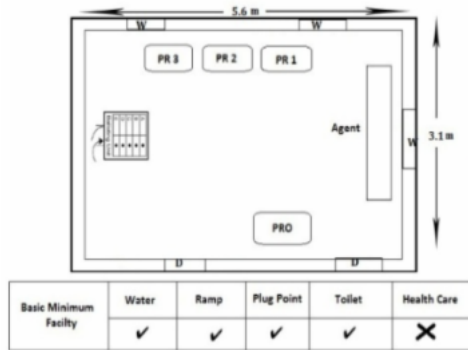

নির্বাচক নিবন্ধন আধিকারিকের স্বাক্ষর

Nazri Naksha

Google Map View

Polling Station Building Front View

Polling Station Front View

Cad View

Key MAP View

1 নাম : আমিরুল ইসলাম পিতার নাম: ছিয়া বালী গাজী বাড়ির নং : 138 বয়স : 38 লিঙ্গ : পুরুষ	CXW3512696 ফটো উপলব্ধ	2 নাম : লিলুফা ইয়াছমিন স্বামীর নাম: মনিরুল মোল্যা বাড়ির নং : n0207 বয়স : 27 লিঙ্গ : মহিলা	AMT1351196 ফটো উপলব্ধ	3 নাম : মঞ্জুরা খাতুন স্বামীর নাম: মোঃ রাজিকুল সরদার বাড়ির নং : n0206 বয়স : 29 লিঙ্গ : মহিলা	AMT1336908 ফটো উপলব্ধ
4 নাম : নাসিমা পারভীন পিতার নাম: সারাহাত গাজী বাড়ির নং : n0208 বয়স : 25 লিঙ্গ : মহিলা	AMT1351220 ফটো উপলব্ধ	5 নাম : তাজমিন খাতুন স্বামীর নাম: আমিরুল ইসলাম বাড়ির নং : 138 বয়স : 33 লিঙ্গ : মহিলা	AMT0780510 ফটো উপলব্ধ	6 নাম : সাবিনা ইয়াসমিন পিতার নাম: আনোয়ার গাজী বাড়ির নং : n0218 বয়স : 25 লিঙ্গ : মহিলা	AMT1327576 ফটো উপলব্ধ
7 নাম : খোকন কর্মকার মায়ের নাম: ফুটলী কর্মকার বাড়ির নং : n0008 বয়স : 39 লিঙ্গ : পুরুষ	CXW3435765 ফটো উপলব্ধ	8 নাম : অনিমা কর্মকার স্বামীর নাম: খোকন কর্মকার বাড়ির নং : n0008 বয়স : 36 লিঙ্গ : মহিলা	AMT0626226 ফটো উপলব্ধ	9 নাম : রনজিত কাহার পিতার নাম: বলাই কাহার বাড়ির নং : n0006 বয়স : 65 লিঙ্গ : পুরুষ	CXW1213370 ফটো উপলব্ধ
10 নাম : শিখা কাহার স্বামীর নাম: হলো কাহার বাড়ির নং : n0007 বয়স : 46 লিঙ্গ : মহিলা	CXW1212893 ফটো উপলব্ধ	11 নাম : মনু কাহার পিতার নাম: বলাই কাহার বাড়ির নং : n0007 বয়স : 46 লিঙ্গ : পুরুষ	CXW2846624 ফটো উপলব্ধ	12 নাম : সুজয় কাহার পিতার নাম: হলো কাহার বাড়ির নং : n0007 বয়স : 27 লিঙ্গ : পুরুষ	AMT1204478 ফটো উপলব্ধ
13 নাম : রঘুনাথ কাহার পিতার নাম: হলো কাহার বাড়ির নং : n0215 বয়স : 25 লিঙ্গ : পুরুষ	AMT1327600 ফটো উপলব্ধ	14 নাম : অসিমা কাহার স্বামীর নাম: সুমন কাহার বাড়ির নং : N0006 বয়স : 31 লিঙ্গ : মহিলা	AMT1477231 ফটো উপলব্ধ	15 নাম : সুমন কাহার পিতার নাম: রনজিত কাহার বাড়ির নং : n0006 বয়স : 34 লিঙ্গ : পুরুষ	AMT0916098 ফটো উপলব্ধ
16 নাম : ভবানী কাহার স্বামীর নাম: রনজিত কাহার বাড়ির নং : n0006 বয়স : 54 লিঙ্গ : মহিলা	CXW0907188 ফটো উপলব্ধ	17 নাম : মিলন কাহার পিতার নাম: রনজিত কাহার বাড়ির নং : n0226 বয়স : 28 লিঙ্গ : পুরুষ	AMT1343300 ফটো উপলব্ধ	18 নাম : হলো কাহার পিতার নাম: বলাই কাহার বাড়ির নং : n0007 বয়স : 51 লিঙ্গ : পুরুষ	CXW0907170 ফটো উপলব্ধ
19 নাম : সুকুমার কাহার পিতার নাম: বলাই কাহার বাড়ির নং : n0007 বয়স : 41 লিঙ্গ : পুরুষ	CXW3153400 ফটো উপলব্ধ	20 নাম : পিকু খাতুন স্বামীর নাম: মোহাম্মদ আশিক ইকবাল বাড়ির নং : এন0085 বয়স : 25 লিঙ্গ : মহিলা	AMT1528611 ফটো উপলব্ধ	21 নাম : সাবিনা খাতুন স্বামীর নাম: মহিউদ্দিন গাজী বাড়ির নং : n0162 বয়স : 44 লিঙ্গ : মহিলা	CXW1311182 ফটো উপলব্ধ
22 নাম : সাইমা খাতুন স্বামীর নাম: মজিদ মহিদ গাজী বাড়ির নং : n0188 বয়স : 29 লিঙ্গ : মহিলা	AMT1006444 ফটো উপলব্ধ	23 নাম : ছকিনা খাতুন মায়ের নাম: মর্জিনা সরদার বাড়ির নং : n0223 বয়স : 29 লিঙ্গ : মহিলা	AMT1343367 ফটো উপলব্ধ	24 নাম : হাবিবা খাতুন স্বামীর নাম: সফি কুল গাজী বাড়ির নং : n0222 বয়স : 29 লিঙ্গ : মহিলা	AMT1343375 ফটো উপলব্ধ
25 নাম : মোমেনা খাতুন স্বামীর নাম: আব্দুল আলিম গাজী বাড়ির নং : n0227 বয়স : 28 লিঙ্গ : মহিলা	AMT1327618 ফটো উপলব্ধ	26 নাম : রুবিনা খাতুন পিতার নাম: জাহিদ সেখ বাড়ির নং : n0184 বয়স : 32 লিঙ্গ : মহিলা	WBE1686427 ফটো উপলব্ধ	27 নাম : মোহাম্মদ আশিক ইকবাল পিতার নাম: মোহাম্মদ ওয়াজেদ আলি মোল্যা বাড়ির নং : n0211 বয়স : 25 লিঙ্গ : পুরুষ	AMT1327667 ফটো উপলব্ধ
28 নাম : সাবানা খাতুন পিতার নাম: আব্দুল জব্বার মোল্যা বাড়ির নং : n0203 বয়স : 28 লিঙ্গ : মহিলা	AMT1343292 ফটো উপলব্ধ	29 নাম : করুনা খাতুন পিতার নাম: মোকছেদ আলি বাড়ির নং : 00 বয়স : 36 লিঙ্গ : মহিলা	SKE0338855 ফটো উপলব্ধ	30 নাম : মারুফা খাতুন পিতার নাম: জাব্বার মোল্লা বাড়ির নং : n0196 বয়স : 28 লিঙ্গ : মহিলা	AMT1288133 ফটো উপলব্ধ