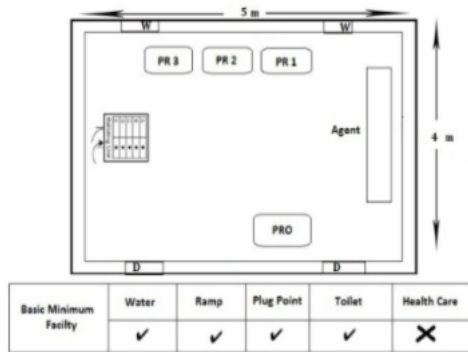

নির্বাচক নিবন্ধন আধিকারিকের স্বাক্ষর

Nazri Naksha

Google Map View

Polling Station Building Front View

Polling Station Front View

Cad View

Key MAP View

1 নাম : রহিমা খাতুন মায়ের নাম: হালিমা সেখ বাড়ির নং : n0169 বয়স : 41 লিঙ্গ : মহিলা	AMT0944181 ফটো উপলব্ধ	2 নাম : আমেনা বিবি স্বামীর নাম: নুরমান মন্ডল বাড়ির নং : n0159 বয়স : 85 লিঙ্গ : মহিলা	CXW1214352 ফটো উপলব্ধ	3 নাম : হাসান আলী মণ্ডল মায়ের নাম: আমেনা মণ্ডল বাড়ির নং : n0159 বয়স : 42 লিঙ্গ : পুরুষ	CXW2848729 ফটো উপলব্ধ
4 নাম : রাবেয়া খাতুন মণ্ডল স্বামীর নাম: হোসেন মণ্ডল বাড়ির নং : n0159 বয়স : 36 লিঙ্গ : মহিলা	AMT0626721 ফটো উপলব্ধ	5 নাম : হোসেন মন্ডল মায়ের নাম: আমেনা মন্ডল বাড়ির নং : n0159 বয়স : 39 লিঙ্গ : পুরুষ	CXW3232444 ফটো উপলব্ধ	6 নাম : কবির শেখ পিতার নাম: সালাউদ্দিন শেখ বাড়ির নং : n0169 বয়স : 28 লিঙ্গ : পুরুষ	AMT1102441 ফটো উপলব্ধ
7 নাম : সাবিকুন নাহার স্বামীর নাম: মফি জুল গাজী বাড়ির নং : n0276 বয়স : 26 লিঙ্গ : মহিলা	AMT1351261 ফটো উপলব্ধ	8 নাম : তাজমা খাতুন স্বামীর নাম: সাইফুল্লা গতিদার বাড়ির নং : n0277 বয়স : 28 লিঙ্গ : মহিলা	AMT1351295 ফটো উপলব্ধ	9 নাম : রফিকুল মন্ডল পিতার নাম: নুরমান মন্ডল বাড়ির নং : n0159 বয়স : 53 লিঙ্গ : পুরুষ	CXW1214113 ফটো উপলব্ধ
10 নাম : মালেকা মণ্ডল স্বামীর নাম: রফিকুল মণ্ডল বাড়ির নং : n0159 বয়স : 50 লিঙ্গ : মহিলা	CXW0913566 ফটো উপলব্ধ	11 নাম : শামিনা ইয়াসমিন স্বামীর নাম: হাবিবুল্লা গাজী বাড়ির নং : n0268 বয়স : 30 লিঙ্গ : মহিলা	YGV1272269 ফটো উপলব্ধ	12 নাম : বাকিবিল্যা মন্ডল পিতার নাম: রফিকুল মন্ডল বাড়ির নং : এন0159 বয়স : 24 লিঙ্গ : পুরুষ	AMT1495845 ফটো উপলব্ধ
13 নাম : রেবেকা খাতুন পিতার নাম: রফিকুল মন্ডল বাড়ির নং : এন0159 বয়স : 33 লিঙ্গ : মহিলা	AMT1495829 ফটো উপলব্ধ	14 নাম : করিম শেখ পিতার নাম: সালাউদ্দিন শেখ বাড়ির নং : এন0169 বয়স : 24 লিঙ্গ : পুরুষ	AMT1483999 ফটো উপলব্ধ	15 নাম : সাহিদ মোল্যা মায়ের নাম: রহিমা খাতুন বাড়ির নং : এন0169 বয়স : 23 লিঙ্গ : পুরুষ	AMT1505502 ফটো উপলব্ধ
16 নাম : সলাউদ্দিন শেখ পিতার নাম: কাসেম শেখ বাড়ির নং : n0169 বয়স : 55 লিঙ্গ : পুরুষ	AMT1508126 ফটো উপলব্ধ	17 নাম : আঞ্জুরা সেখ স্বামীর নাম: ছালাউদ্দিন শেখ বাড়ির নং : n0169 বয়স : 42 লিঙ্গ : মহিলা	CXW2849446 ফটো উপলব্ধ	18 নাম : রূপালী বিবি স্বামীর নাম: ইউসুফ আলি গাজী বাড়ির নং : n0229 বয়স : 35 লিঙ্গ : মহিলা	AMT1286129 ফটো উপলব্ধ
19 নাম : সাবিনা বিবি স্বামীর নাম: মনিরুজ্জামান গতিদার বাড়ির নং : n0287 বয়স : 29 লিঙ্গ : মহিলা	AMT1351238 ফটো উপলব্ধ	20 নাম : হালিমা বেওয়া স্বামীর নাম: আঃকাসেম সেখ বাড়ির নং : n0169 বয়স : 76 লিঙ্গ : মহিলা	CXW0914093 ফটো উপলব্ধ	21 নাম : মামনি খাতুন পিতার নাম: রফিকুল মন্ডল বাড়ির নং : এন0159 বয়স : 25 লিঙ্গ : মহিলা	AMT1495779 ফটো উপলব্ধ
22 নাম : রোকিয়া মোল্লা স্বামীর নাম: হাসান মোল্লা বাড়ির নং : n0174 বয়স : 41 লিঙ্গ : মহিলা	CXW2848919 ফটো উপলব্ধ	23 নাম : হাসানুর রহমান পিতার নাম: হোসেন আলি মোল্লা বাড়ির নং : n0174 বয়স : 35 লিঙ্গ : পুরুষ	CXW2876894 ফটো উপলব্ধ	24 নাম : সিরাজুল মোল্লা পিতার নাম: হাচেম মোল্লা বাড়ির নং : n0174 বয়স : 56 লিঙ্গ : পুরুষ	CXW1215797 ফটো উপলব্ধ
25 নাম : তাছলিমা মোল্যা পিতার নাম: হাচেম মোল্যা বাড়ির নং : n0174 বয়স : 35 লিঙ্গ : মহিলা	AMT0626820 ফটো উপলব্ধ	26 নাম : রিয়াজ আহমেদ পিতার নাম: আব্দুল জাহিদ মন্ডল বাড়ির নং : n0264 বয়স : 25 লিঙ্গ : পুরুষ	AMT1327907 ফটো উপলব্ধ	27 নাম : বদরদ্দিন কয়াল পিতার নাম: আয়নদ্দিন কয়াল বাড়ির নং : n0177 বয়স : 80 লিঙ্গ : পুরুষ	CXW0911107 ফটো উপলব্ধ
28 নাম : সাইফুদ্দিন কয়াল পিতার নাম: আব্দুর বারি কয়াল বাড়ির নং : n0175 বয়স : 38 লিঙ্গ : পুরুষ	AMT1134717 ফটো উপলব্ধ	29 নাম : মিজানুর রহমান গাজী পিতার নাম: রহিম গাজী বাড়ির নং : n0175 বয়স : 41 লিঙ্গ : পুরুষ	CXW2877009 ফটো উপলব্ধ	30 নাম : হাচিনা কয়াল স্বামীর নাম: সাইফুদ্দিন কয়াল বাড়ির নং : n0175 বয়স : 35 লিঙ্গ : মহিলা	AMT1134709 ফটো উপলব্ধ