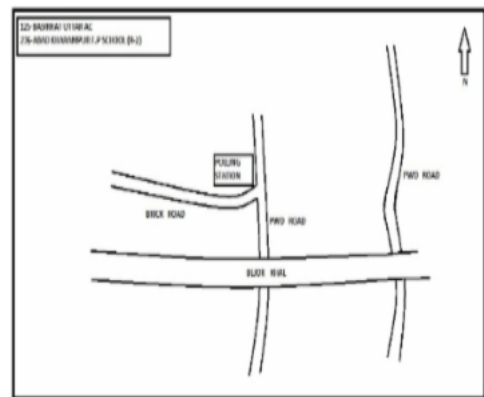

নির্বাচক নিবন্ধন আধিকারিকের স্বাক্ষর

Nazri Naksha

Google Map View

Polling Station Building Front View

Polling Station Front View

Cad View

Key MAP View

1 নাম : গোলাম মোস্তফা পিতার নাম: মঙ্গল মোল্যা বাড়ির নং : n0151 বয়স : 85 লিঙ্গ : পুরুষ	CXW0891341 ফটো উপলব্ধ	2 নাম : ফৈয়াজ বিন মোস্তফা পিতার নাম: গোলাম মোস্তফা বাড়ির নং : n0151 বয়স : 48 লিঙ্গ : পুরুষ	CXW1211705 ফটো উপলব্ধ	3 নাম : আজমানবান স্বামীর নাম: আব্দুল হাই ছিদ্দিকী সরদার বাড়ির নং : 0148 বয়স : 49 লিঙ্গ : মহিলা	CXW1274679 ফটো উপলব্ধ
4 নাম : মোঃ নাজমুল হাসান মোল্লা পিতার নাম: মোঃ নিজামউদ্দিন আহমেদ মোল্লা বাড়ির নং : n0182 বয়স : 34 লিঙ্গ : পুরুষ	AMT0375147 ফটো উপলব্ধ	5 নাম : তাহেরা খাতুন স্বামীর নাম: ফারুক বিন মোস্তফা বাড়ির নং : n0151 বয়স : 43 লিঙ্গ : মহিলা	AMT0660175 ফটো উপলব্ধ	6 নাম : ফারুক বিন মোস্তফা পিতার নাম: গোলাম মোস্তফা বাড়ির নং : n0151 বয়স : 57 লিঙ্গ : পুরুষ	CXW0891366 ফটো উপলব্ধ
7 নাম : রোকিয়া বিবি পিতার নাম: রহমান মোল্যা বাড়ির নং : n0090 বয়স : 62 লিঙ্গ : মহিলা	AMT1388180 ফটো উপলব্ধ	8 নাম : মাস্কুরা বিবি স্বামীর নাম: মোঃ নিজামউদ্দিন আহমেদ বাড়ির নং : n0182 বয়স : 55 লিঙ্গ : মহিলা	AMT0242057 ফটো উপলব্ধ	9 নাম : ফতেমা খাতুন স্বামীর নাম: সাইফুল্যা সরদার বাড়ির নং : n0090 বয়স : 27 লিঙ্গ : মহিলা	AMT1205327 ফটো উপলব্ধ
10 নাম : রুনা লায়লা স্বামীর নাম: রবিউল মোল্যা বাড়ির নং : n0194 বয়স : 39 লিঙ্গ : মহিলা	AMT0528851 ফটো উপলব্ধ	11 নাম : রাজিবুল হাসান মোল্লা পিতার নাম: মোঃ নিজামউদ্দিন আহমেদ মোল্লা বাড়ির নং : এন00659 বয়স : 23 লিঙ্গ : পুরুষ	AMT1497056 ফটো উপলব্ধ	12 নাম : ফেরদৌসী সুলতানা স্বামীর নাম: মোঃ নাজমুল হাসান মোল্লা বাড়ির নং : n0182 বয়স : 34 লিঙ্গ : মহিলা	AMT0428789 ফটো উপলব্ধ
13 নাম : নূরুজ্জামান মোল্যা পিতার নাম: জমাত আলি মোল্যা বাড়ির নং : এন০১৫০ বয়স : 41 লিঙ্গ : পুরুষ	CXW3149606 ফটো উপলব্ধ	14 নাম : জামিলা মোল্যা স্বামীর নাম: জমাত আলি মোল্যা বাড়ির নং : এন০১৫০ বয়স : 69 লিঙ্গ : মহিলা	CXW0891424 ফটো উপলব্ধ	15 নাম : তাহেরা বিবি স্বামীর নাম: সাইফুদ্দিন মোল্লা বাড়ির নং : n0143 বয়স : 40 লিঙ্গ : মহিলা	CXW0891044 ফটো উপলব্ধ
16 নাম : সঞ্জিদা সারমিন পিতার নাম: ফরিদ উদ্দিন আহমেদ বাড়ির নং : এন0143 বয়স : 22 লিঙ্গ : মহিলা	AMT1633445 ফটো উপলব্ধ	17 নাম : ফরিদউদ্দিন আহমেদ পিতার নাম: আবুল কাসেম মোল...্যা বাড়ির নং : এন0143 বয়স : 49 লিঙ্গ : পুরুষ	AMT1487057 ফটো উপলব্ধ	18 নাম : সামিম গাজী পিতার নাম: রিয়াজুল ইসলাম গাজী বাড়ির নং : এন০২০৯ বয়স : 22 লিঙ্গ : পুরুষ	AMT1595487 ফটো উপলব্ধ
19 নাম : রফিকুল ইসলাম পিতার নাম: এছরাইল মোল্যা বাড়ির নং : n0209 বয়স : 73 লিঙ্গ : পুরুষ	CXW0891259 ফটো উপলব্ধ	20 নাম : সাহিমা আফেজ লিপি স্বামীর নাম: সালাউদ্দিন হোসেন মোল্যা বাড়ির নং : n0209 বয়স : 37 লিঙ্গ : মহিলা	CXW3434354 ফটো উপলব্ধ	21 নাম : মুয়ীনুল ইসলাম পিতার নাম: মোসফেকুর রহমান বাড়ির নং : n0209 বয়স : 33 লিঙ্গ : পুরুষ	AMT0627174 ফটো উপলব্ধ
22 নাম : রিয়াজুল ইসলাম গাজী পিতার নাম: রজব আলি গাজী বাড়ির নং : n0209 বয়স : 46 লিঙ্গ : পুরুষ	CXW0732164 ফটো উপলব্ধ	23 নাম : রুনুফা খাতুন স্বামীর নাম: আবুল হাসান মোল্যা বাড়ির নং : n0118 বয়স : 34 লিঙ্গ : মহিলা	AMT0516708 ফটো উপলব্ধ	24 নাম : মোল্যা আশরাফুল পাশ্লা পিতার নাম: মোল্যা রুহুল কুদ্দুস বাড়ির নং : n0116 বয়স : 35 লিঙ্গ : পুরুষ	AMT0374983 ফটো উপলব্ধ
25 নাম : সুরায়া বেগম স্বামীর নাম: মোল্যা রুহুল কুদ্দুস বাড়ির নং : n0116 বয়স : 56 লিঙ্গ : মহিলা	CXW0891275 ফটো উপলব্ধ	26 নাম : তাজমিরা খাতুন পিতার নাম: হামিদ মন্ডল বাড়ির নং : n0116 বয়স : 28 লিঙ্গ : মহিলা	YDY1079342 ফটো উপলব্ধ	27 নাম : আবু সুফিয়ান সরদার পিতার নাম: আব্দুস ছাত্তার বাড়ির নং : n0158 বয়স : 33 লিঙ্গ : পুরুষ	AMT0497727 ফটো উপলব্ধ
28 নাম : হালিমা খাতুন পিতার নাম: সাহাবুদ্দিন মোল্যা বাড়ির নং : n0223 বয়স : 27 লিঙ্গ : মহিলা	AMT1265628 ফটো উপলব্ধ	29 নাম : নাজমা খাতুন পিতার নাম: আলম বাদশা মোল্যা বাড়ির নং : n0094 বয়স : 44 লিঙ্গ : মহিলা	CXW1300268 ফটো উপলব্ধ	30 নাম : তাসলিমা খাতুন স্বামীর নাম: আব্দুস ছাত্তার বাড়ির নং : n0158 বয়স : 60 লিঙ্গ : মহিলা	CXW0892158 ফটো উপলব্ধ