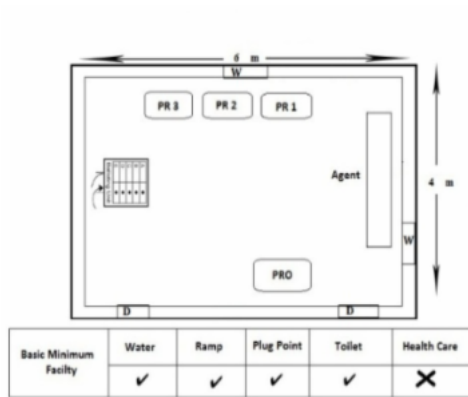

নির্বাচক নিবন্ধন আধিকারিকের স্বাক্ষর

Nazri Naksha

Google Map View

Polling Station Building Front View

Polling Station Front View

Cad View

Key MAP View

1 নাম : গোলাম মোস্তফা পিতার নাম: মঙ্গল মোল্যা বাড়ির নং : n0151 বয়স : 85 লিঙ্গ : পুরুষ	CXW0891341 ফটো উপলব্ধ	2 নাম : ফৈয়াজ বিন মোস্তফা পিতার নাম: গোলাম মোস্তফা বাড়ির নং : n0151 বয়স : 48 লিঙ্গ : পুরুষ	CXW1211705 ফটো উপলব্ধ	3 নাম : আজমানবান স্বামীর নাম: আব্দুল হাই ছিদ্দিকী সরদার বাড়ির নং : 0148 বয়স : 49 লিঙ্গ : মহিলা	CXW1274679 ফটো উপলব্ধ
4 নাম : মোঃ নাজমুল হাসান মোল্লা পিতার নাম: মোঃ নিজামউদ্দিন আহমেদ মোল্লা বাড়ির নং : n0182 বয়স : 34 লিঙ্গ : পুরুষ	AMT0375147 ফটো উপলব্ধ	5 নাম : তাহেরা খাতুন স্বামীর নাম: ফারুক বিন মোস্তফা বাড়ির নং : n0151 বয়স : 43 লিঙ্গ : মহিলা	AMT0660175 ফটো উপলব্ধ	6 নাম : ফারুক বিন মোস্তফা পিতার নাম: গোলাম মোস্তফা বাড়ির নং : n0151 বয়স : 57 লিঙ্গ : পুরুষ	CXW0891366 ফটো উপলব্ধ
7 নাম : রোকিয়া বিবি পিতার নাম: রহমান মোল্যা বাড়ির নং : n0090 বয়স : 62 লিঙ্গ : মহিলা	AMT1388180 ফটো উপলব্ধ	8 নাম : মাস্কুরা বিবি স্বামীর নাম: মোঃ নিজামউদ্দিন আহমেদ বাড়ির নং : n0182 বয়স : 55 লিঙ্গ : মহিলা	AMT0242057 ফটো উপলব্ধ	9 নাম : ফতেমা খাতুন স্বামীর নাম: সাইফুল্যা সরদার বাড়ির নং : n0090 বয়স : 27 লিঙ্গ : মহিলা	AMT1205327 ফটো উপলব্ধ
10 নাম : রুনা লায়লা স্বামীর নাম: রবিউল মোল্যা বাড়ির নং : n0194 বয়স : 39 লিঙ্গ : মহিলা	AMT0528851 ফটো উপলব্ধ	11 নাম : রাজিবুল হাসান মোল্লা পিতার নাম: মোঃ নিজামউদ্দিন আহমেদ মোল্লা বাড়ির নং : এন00659 বয়স : 23 লিঙ্গ : পুরুষ	AMT1497056 ফটো উপলব্ধ	12 নাম : ফেরদৌসী সুলতানা স্বামীর নাম: মোঃ নাজমুল হাসান মোল্লা বাড়ির নং : n0182 বয়স : 34 লিঙ্গ : মহিলা	AMT0428789 ফটো উপলব্ধ
13 নাম : নূরুজ্জামান মোল্যা পিতার নাম: জমাত আলি মোল্যা বাড়ির নং : এন০১৫০ বয়স : 41 লিঙ্গ : পুরুষ	CXW3149606 ফটো উপলব্ধ	14 নাম : জামিলা মোল্যা স্বামীর নাম: জমাত আলি মোল্যা বাড়ির নং : এন০১৫০ বয়স : 69 লিঙ্গ : মহিলা	CXW0891424 ফটো উপলব্ধ	15 নাম : তাহেরা বিবি স্বামীর নাম: সাইফুদ্দিন মোল্লা বাড়ির নং : n0143 বয়স : 40 লিঙ্গ : মহিলা	CXW0891044 ফটো উপলব্ধ
16 নাম : সঞ্জিদা সারমিন পিতার নাম: ফরিদ উদ্দিন আহমেদ বাড়ির নং : এন0143 বয়স : 22 লিঙ্গ : মহিলা	AMT1633445 ফটো উপলব্ধ	17 নাম : ফরিদউদ্দিন আহমেদ পিতার নাম: আবুল কাসেম মোল...্যা বাড়ির নং : এন0143 বয়স : 49 লিঙ্গ : পুরুষ	AMT1487057 ফটো উপলব্ধ	18 নাম : সামিম গাজী পিতার নাম: রিয়াজুল ইসলাম গাজী বাড়ির নং : এন০২০৯ বয়স : 22 লিঙ্গ : পুরুষ	AMT1595487 ফটো উপলব্ধ
19 নাম : রফিকুল ইসলাম পিতার নাম: এছরাইল মোল্যা বাড়ির নং : n0209 বয়স : 73 লিঙ্গ : পুরুষ	CXW0891259 ফটো উপলব্ধ	20 নাম : সাহিমা আফেজ লিপি স্বামীর নাম: সালাউদ্দিন হোসেন মোল্যা বাড়ির নং : n0209 বয়স : 37 লিঙ্গ : মহিলা	CXW3434354 ফটো উপলব্ধ	21 নাম : মুয়ীনুল ইসলাম পিতার নাম: মোসফেকুর রহমান বাড়ির নং : n0209 বয়স : 33 লিঙ্গ : পুরুষ	AMT0627174 ফটো উপলব্ধ
22 নাম : রিয়াজুল ইসলাম গাজী পিতার নাম: রজব আলি গাজী বাড়ির নং : n0209 বয়স : 46 লিঙ্গ : পুরুষ	CXW0732164 ফটো উপলব্ধ	23 নাম : রুনুফা খাতুন স্বামীর নাম: আবুল হাসান মোল্যা বাড়ির নং : n0118 বয়স : 34 লিঙ্গ : মহিলা	AMT0516708 ফটো উপলব্ধ	24 নাম : মোল্যা আশরাফুল পাশ্লা পিতার নাম: মোল্যা রুহুল কুদ্দুস বাড়ির নং : n0116 বয়স : 35 লিঙ্গ : পুরুষ	AMT0374983 ফটো উপলব্ধ
25 নাম : সুরায়া বেগম স্বামীর নাম: মোল্যা রুহুল কুদ্দুস বাড়ির নং : n0116 বয়স : 56 লিঙ্গ : মহিলা	CXW0891275 ফটো উপলব্ধ	26 নাম : তাজমিরা খাতুন পিতার নাম: হামিদ মন্ডল বাড়ির নং : n0116 বয়স : 28 লিঙ্গ : মহিলা	YDY1079342 ফটো উপলব্ধ	27 নাম : আবু সুফিয়ান সরদার পিতার নাম: আব্দুস ছাত্তার বাড়ির নং : n0158 বয়স : 33 লিঙ্গ : পুরুষ	AMT0497727 ফটো উপলব্ধ
28 নাম : হালিমা খাতুন পিতার নাম: সাহাবুদ্দিন মোল্যা বাড়ির নং : n0223 বয়স : 27 লিঙ্গ : মহিলা	AMT1265628 ফটো উপলব্ধ	29 নাম : নাজমা খাতুন পিতার নাম: আলম বাদশা মোল্যা বাড়ির নং : n0094 বয়স : 44 লিঙ্গ : মহিলা	CXW1300268 ফটো উপলব্ধ	30 নাম : তাসলিমা খাতুন স্বামীর নাম: আব্দুস ছাত্তার বাড়ির নং : n0158 বয়স : 60 লিঙ্গ : মহিলা	CXW0892158 ফটো উপলব্ধ