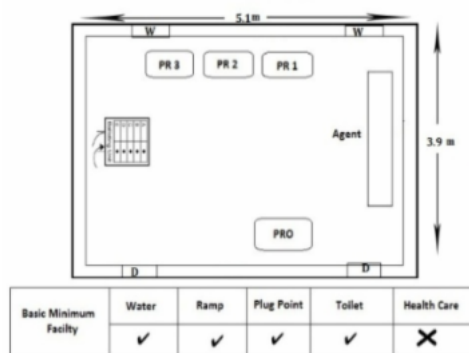

নির্বাচক নিবন্ধন আধিকারিকের স্বাক্ষর

Nazri Naksha

Google Map View

Polling Station Building Front View

Polling Station Front View

Cad View

Key MAP View

বিধানসভা নির্বাচনক্ষেত্রের নং, নাম : 125-বসিরহাট উত্তর
ভাগ নং, নাম : 1-খড়মপুর মাঝের পাড়া