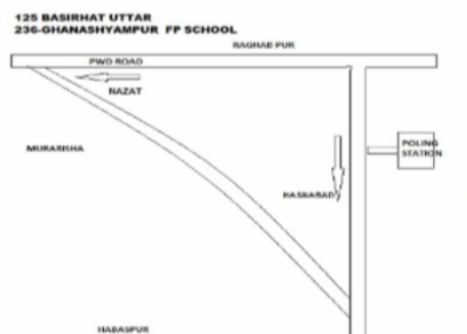

নির্বাচক নিবন্ধন আধিকারিকের স্বাক্ষর

Nazri Naksha

Google Map View

Polling Station Building Front View

Polling Station Front View

Cad View

Key MAP View

বিধানসভা নির্বাচনক্ষেত্রের নং, নাম : 125-বসিরহাট উত্তর
ভাগ নং, নাম : 1-খড়মপুর মাঝের পাড়া