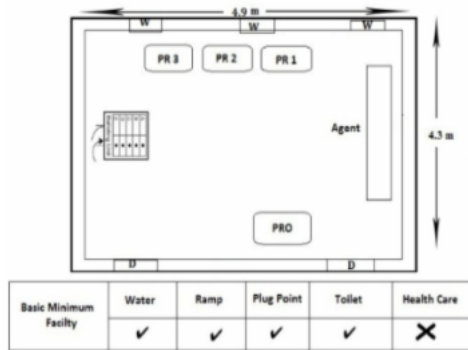

নির্বাচক নিবন্ধন আধিকারিকের স্বাক্ষর

Nazri Naksha

Google Map View

Polling Station Building Front View

Polling Station Front View

Cad View

Key MAP View

1 নাম : আকলিমা বিবি স্বামীর নাম: সাইদুল গাজী বাড়ির নং : n0099 বয়স : 40 লিঙ্গ : মহিলা	AMT0375592	ফটো উপলব্ধ	2 নাম : সাইদুল গাজী পিতার নাম: আবুল হোসেন গাজী বাড়ির নং : n0099 বয়স : 39 লিঙ্গ : পুরুষ	CXW3434032	ফটো উপলব্ধ	3 নাম : রসিদা খাতুন মন্ডল স্বামীর নাম: মেহেবুব আলম মন্ডল বাড়ির নং : n0261 বয়স : 35 লিঙ্গ : মহিলা	AMT0357640	ফটো উপলব্ধ
4 নাম : রওশনারা মোল্লা স্বামীর নাম: রহিমবক্স মোল্লা বাড়ির নং : n0158 বয়স : 64 লিঙ্গ : মহিলা	CXW0895938	ফটো উপলব্ধ	5 নাম : আসাদুজ্জামান মোল্যা পিতার নাম: রহিম বক্স মোল্যা বাড়ির নং : n0158 বয়স : 37 লিঙ্গ : পুরুষ	CXW3434362	ফটো উপলব্ধ	6 নাম : তাজমির বিবি মোল্যা স্বামীর নাম: আনিসুল মোল্যা বাড়ির নং : n0168 বয়স : 39 লিঙ্গ : মহিলা	AMT0918441	ফটো উপলব্ধ
7 নাম : আমিনুর গাজী পিতার নাম: আবুল হোসেন গাজী বাড়ির নং : n0099 বয়স : 28 লিঙ্গ : পুরুষ	AMT1103639	ফটো উপলব্ধ	8 নাম : রহিমবক্স মোল্যা পিতার নাম: বদরদ্দিন মোল্যা বাড়ির নং : n0158 বয়স : 67 লিঙ্গ : পুরুষ	CXW0895912	ফটো উপলব্ধ	9 নাম : মাজিদা বিবি স্বামীর নাম: ছালাউদ্দিন মন্ডল বাড়ির নং : n0168 বয়স : 36 লিঙ্গ : মহিলা	AMT0498220	ফটো উপলব্ধ
10 নাম : নূর নিহার বিবি (খাতুন) স্বামীর নাম: আসাবদ্দিন মোল্যা বাড়ির নং : n0843 বয়স : 36 লিঙ্গ : মহিলা	AMT0783191	ফটো উপলব্ধ	11 নাম : রুহুল কুদ্দুস কয়াল পিতার নাম: সিরাজুল কয়াল বাড়ির নং : n0845 বয়স : 38 লিঙ্গ : পুরুষ	CXW3434586	ফটো উপলব্ধ	12 নাম : ছকিনা কয়াল স্বামীর নাম: সিরাজুল কয়াল বাড়ির নং : n0346 বয়স : 55 লিঙ্গ : মহিলা	CXW1211507	ফটো উপলব্ধ
13 নাম : খুসুমনি বিবি কয়াল স্বামীর নাম: নাছিরুদ্দিন কয়াল বাড়ির নং : n0223 বয়স : 23 লিঙ্গ : মহিলা	AMT1205806	ফটো উপলব্ধ	14 নাম : জোহরা কয়াল স্বামীর নাম: রুহুল কুদ্দুস কয়াল বাড়ির নং : n0355 বয়স : 39 লিঙ্গ : মহিলা	AMT0375659	ফটো উপলব্ধ	15 নাম : মহিমা বিবি স্বামীর নাম: সরিফুল কয়াল বাড়ির নং : n0222 বয়স : 30 লিঙ্গ : মহিলা	AMT1103464	ফটো উপলব্ধ
16 নাম : চম্পা (খাতুন) বিবি স্বামীর নাম: রুহুল কুদ্দুস কয়াল বাড়ির নং : n0226 বয়স : 29 লিঙ্গ : মহিলা	AMT1103472	ফটো উপলব্ধ	17 নাম : সোনা মনি কয়াল স্বামীর নাম: জুলাফিকার কয়াল বাড়ির নং : n0229 বয়স : 29 লিঙ্গ : মহিলা	AMT1103548	ফটো উপলব্ধ	18 নাম : সিরাজুল কয়াল পিতার নাম: সদরদ্দিন কয়াল বাড়ির নং : n0351 বয়স : 61 লিঙ্গ : পুরুষ	CXW1211515	ফটো উপলব্ধ
19 নাম : সাইফুল ইসলাম কয়াল পিতার নাম: রুহুল কুদ্দুস কয়াল বাড়ির নং : n0070 বয়স : 30 লিঙ্গ : পুরুষ	AMT0917997	ফটো উপলব্ধ	20 নাম : হাচিনা কয়াল স্বামীর নাম: মুজিবর কয়াল বাড়ির নং : n0222 বয়স : 69 লিঙ্গ : মহিলা	CXW1209998	ফটো উপলব্ধ	21 নাম : জাহিরুল কয়াল পিতার নাম: মুজিবর কয়াল বাড়ির নং : n0222 বয়স : 43 লিঙ্গ : পুরুষ	CXW1297977	ফটো উপলব্ধ
22 নাম : বিলকিস খাতুন স্বামীর নাম: জাহিরুল কয়াল বাড়ির নং : n0222 বয়স : 35 লিঙ্গ : মহিলা	AMT0628123	ফটো উপলব্ধ	23 নাম : আজিবুর কয়াল পিতার নাম: চাঁদালী কয়াল বাড়ির নং : n0232 বয়স : 75 লিঙ্গ : পুরুষ	CXW0892257	ফটো উপলব্ধ	24 নাম : মইদুল কয়াল পিতার নাম: মুজিবর কয়াল বাড়ির নং : n0222 বয়স : 31 লিঙ্গ : পুরুষ	CXW3149911	ফটো উপলব্ধ
25 নাম : সরিফুল কয়াল পিতার নাম: মুজিবর কয়াল বাড়ির নং : n0222 বয়স : 38 লিঙ্গ : পুরুষ	CXW3434347	ফটো উপলব্ধ	26 নাম : নজির কয়াল পিতার নাম: চাঁদালী কয়াল বাড়ির নং : ২২৩ বয়স : 76 লিঙ্গ : পুরুষ	CXW0892323	ফটো উপলব্ধ	27 নাম : মমতাজ কয়াল স্বামীর নাম: নজির কয়াল বাড়ির নং : ২২৩ বয়স : 71 লিঙ্গ : মহিলা	CXW0892331	ফটো উপলব্ধ
28 নাম : কতুবদ্দিন কয়াল পিতার নাম: নজির কয়াল বাড়ির নং : ২২৩ বয়স : 40 লিঙ্গ : পুরুষ	CXW3434339	ফটো উপলব্ধ	29 নাম : সহিদা খাতুন কয়াল স্বামীর নাম: কতুবদ্দিন কয়াল বাড়ির নং : n0223 বয়স : 31 লিঙ্গ : মহিলা	AMT0918250	ফটো উপলব্ধ	30 নাম : সাইফুল কয়াল পিতার নাম: মুজিবর কয়াল বাড়ির নং : n0223 বয়স : 39 লিঙ্গ : পুরুষ	CXW3434321	ফটো উপলব্ধ