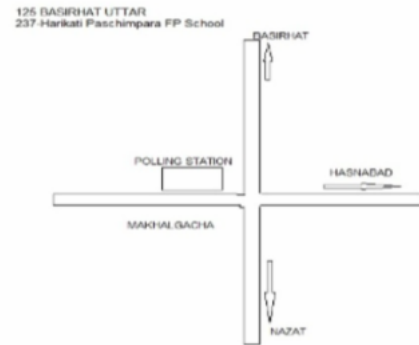

নির্বাচক নিবন্ধন আধিকারিকের স্বাক্ষর

Nazri Naksha

Google Map View

Polling Station Building Front View

Polling Station Front View

Cad View

Key MAP View

1 নাম : আকলিমা বিবি স্বামীর নাম: সাইদুল গাজী বাড়ির নং : n0099 বয়স : 40 লিঙ্গ : মহিলা	AMT0375592	ফটো উপলব্ধ	2 নাম : সাইদুল গাজী পিতার নাম: আবুল হোসেন গাজী বাড়ির নং : n0099 বয়স : 39 লিঙ্গ : পুরুষ	CXW3434032	ফটো উপলব্ধ	3 নাম : রসিদা খাতুন মন্ডল স্বামীর নাম: মেহেবুব আলম মন্ডল বাড়ির নং : n0261 বয়স : 35 লিঙ্গ : মহিলা	AMT0357640	ফটো উপলব্ধ
4 নাম : রওশনারা মোল্লা স্বামীর নাম: রহিমবক্স মোল্লা বাড়ির নং : n0158 বয়স : 64 লিঙ্গ : মহিলা	CXW0895938	ফটো উপলব্ধ	5 নাম : আসাদুজ্জামান মোল্যা পিতার নাম: রহিম বক্স মোল্যা বাড়ির নং : n0158 বয়স : 37 লিঙ্গ : পুরুষ	CXW3434362	ফটো উপলব্ধ	6 নাম : তাজমির বিবি মোল্যা স্বামীর নাম: আনিসুল মোল্যা বাড়ির নং : n0168 বয়স : 39 লিঙ্গ : মহিলা	AMT0918441	ফটো উপলব্ধ
7 নাম : আমিনুর গাজী পিতার নাম: আবুল হোসেন গাজী বাড়ির নং : n0099 বয়স : 28 লিঙ্গ : পুরুষ	AMT1103639	ফটো উপলব্ধ	8 নাম : রহিমবক্স মোল্যা পিতার নাম: বদরদ্দিন মোল্যা বাড়ির নং : n0158 বয়স : 67 লিঙ্গ : পুরুষ	CXW0895912	ফটো উপলব্ধ	9 নাম : মাজিদা বিবি স্বামীর নাম: ছালাউদ্দিন মন্ডল বাড়ির নং : n0168 বয়স : 36 লিঙ্গ : মহিলা	AMT0498220	ফটো উপলব্ধ
10 নাম : নূর নিহার বিবি (খাতুন) স্বামীর নাম: আসাবদ্দিন মোল্যা বাড়ির নং : n0843 বয়স : 36 লিঙ্গ : মহিলা	AMT0783191	ফটো উপলব্ধ	11 নাম : রুহুল কুদ্দুস কয়াল পিতার নাম: সিরাজুল কয়াল বাড়ির নং : n0845 বয়স : 38 লিঙ্গ : পুরুষ	CXW3434586	ফটো উপলব্ধ	12 নাম : ছকিনা কয়াল স্বামীর নাম: সিরাজুল কয়াল বাড়ির নং : n0346 বয়স : 55 লিঙ্গ : মহিলা	CXW1211507	ফটো উপলব্ধ
13 নাম : খুসুমনি বিবি কয়াল স্বামীর নাম: নাছিরুদ্দিন কয়াল বাড়ির নং : n0223 বয়স : 23 লিঙ্গ : মহিলা	AMT1205806	ফটো উপলব্ধ	14 নাম : জোহরা কয়াল স্বামীর নাম: রুহুল কুদ্দুস কয়াল বাড়ির নং : n0355 বয়স : 39 লিঙ্গ : মহিলা	AMT0375659	ফটো উপলব্ধ	15 নাম : মহিমা বিবি স্বামীর নাম: সরিফুল কয়াল বাড়ির নং : n0222 বয়স : 30 লিঙ্গ : মহিলা	AMT1103464	ফটো উপলব্ধ
16 নাম : চম্পা (খাতুন) বিবি স্বামীর নাম: রুহুল কুদ্দুস কয়াল বাড়ির নং : n0226 বয়স : 29 লিঙ্গ : মহিলা	AMT1103472	ফটো উপলব্ধ	17 নাম : সোনা মনি কয়াল স্বামীর নাম: জুলাফিকার কয়াল বাড়ির নং : n0229 বয়স : 29 লিঙ্গ : মহিলা	AMT1103548	ফটো উপলব্ধ	18 নাম : সিরাজুল কয়াল পিতার নাম: সদরদ্দিন কয়াল বাড়ির নং : n0351 বয়স : 61 লিঙ্গ : পুরুষ	CXW1211515	ফটো উপলব্ধ
19 নাম : সাইফুল ইসলাম কয়াল পিতার নাম: রুহুল কুদ্দুস কয়াল বাড়ির নং : n0070 বয়স : 30 লিঙ্গ : পুরুষ	AMT0917997	ফটো উপলব্ধ	20 নাম : হাচিনা কয়াল স্বামীর নাম: মুজিবর কয়াল বাড়ির নং : n0222 বয়স : 69 লিঙ্গ : মহিলা	CXW1209998	ফটো উপলব্ধ	21 নাম : জাহিরুল কয়াল পিতার নাম: মুজিবর কয়াল বাড়ির নং : n0222 বয়স : 43 লিঙ্গ : পুরুষ	CXW1297977	ফটো উপলব্ধ
22 নাম : বিলকিস খাতুন স্বামীর নাম: জাহিরুল কয়াল বাড়ির নং : n0222 বয়স : 35 লিঙ্গ : মহিলা	AMT0628123	ফটো উপলব্ধ	23 নাম : আজিবুর কয়াল পিতার নাম: চাঁদালী কয়াল বাড়ির নং : n0232 বয়স : 75 লিঙ্গ : পুরুষ	CXW0892257	ফটো উপলব্ধ	24 নাম : মইদুল কয়াল পিতার নাম: মুজিবর কয়াল বাড়ির নং : n0222 বয়স : 31 লিঙ্গ : পুরুষ	CXW3149911	ফটো উপলব্ধ
25 নাম : সরিফুল কয়াল পিতার নাম: মুজিবর কয়াল বাড়ির নং : n0222 বয়স : 38 লিঙ্গ : পুরুষ	CXW3434347	ফটো উপলব্ধ	26 নাম : নজির কয়াল পিতার নাম: চাঁদালী কয়াল বাড়ির নং : ২২৩ বয়স : 76 লিঙ্গ : পুরুষ	CXW0892323	ফটো উপলব্ধ	27 নাম : মমতাজ কয়াল স্বামীর নাম: নজির কয়াল বাড়ির নং : ২২৩ বয়স : 71 লিঙ্গ : মহিলা	CXW0892331	ফটো উপলব্ধ
28 নাম : কতুবদ্দিন কয়াল পিতার নাম: নজির কয়াল বাড়ির নং : ২২৩ বয়স : 40 লিঙ্গ : পুরুষ	CXW3434339	ফটো উপলব্ধ	29 নাম : সহিদা খাতুন কয়াল স্বামীর নাম: কতুবদ্দিন কয়াল বাড়ির নং : n0223 বয়স : 31 লিঙ্গ : মহিলা	AMT0918250	ফটো উপলব্ধ	30 নাম : সাইফুল কয়াল পিতার নাম: মুজিবর কয়াল বাড়ির নং : n0223 বয়স : 39 লিঙ্গ : পুরুষ	CXW3434321	ফটো উপলব্ধ