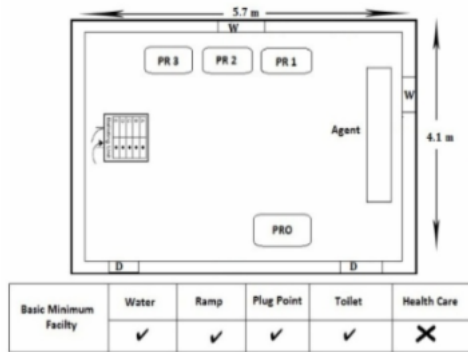

নির্বাচক নিবন্ধন আধিকারিকের স্বাক্ষর

Nazri Naksha

Google Map View

Polling Station Building Front View

Polling Station Front View

Cad View

Key MAP View

1 নাম : ছাবিনা বিবি স্বামীর নাম : রবিউল মল্লিক বাড়ির নং : n0107 বয়স : 36 লিঙ্গ : মহিলা	AMT0262618 ফটো উপলব্ধ	2 নাম : তাহেরা খাতুন স্বামীর নাম : ইতিস গাজী বাড়ির নং : n0806 বয়স : 33 লিঙ্গ : মহিলা	AMT1329283 ফটো উপলব্ধ	3 নাম : মারুফা বিবি স্বামীর নাম : কারিমুল্লাহ গাজী বাড়ির নং : এন0211 বয়স : 26 লিঙ্গ : মহিলা	AMT1605682 ফটো উপলব্ধ
4 নাম : আক্তারুল ইসলাম পিতার নাম : সওকাত গাজী বাড়ির নং : 83 বয়স : 25 লিঙ্গ : পুরুষ	AMT1327808 ফটো উপলব্ধ	5 নাম : ফাতেমা খাতুন স্বামীর নাম : জাকির হোসেন গাজী বাড়ির নং : 105 বয়স : 28 লিঙ্গ : মহিলা	AMT1329051 ফটো উপলব্ধ	6 নাম : শিল্পা খাতুন পিতার নাম : ইছাহক মন্ডল বাড়ির নং : এন0153 বয়স : 27 লিঙ্গ : মহিলা	AMT1191337 ফটো উপলব্ধ
7 নাম : সাইমা খাতুন পিতার নাম : রুহুল কদমুহ গাজী বাড়ির নং : 188 বয়স : 23 লিঙ্গ : মহিলা	AMT1600873 ফটো উপলব্ধ	8 নাম : রোকেয়া খাতুন স্বামীর নাম : রাজিবুল গাজী বাড়ির নং : 072 বয়স : 25 লিঙ্গ : মহিলা	AMT1343227 ফটো উপলব্ধ	9 নাম : তাবজিরা খাতুন পিতার নাম : আব্দুল মাজেদ মল্লিক বাড়ির নং : 162 বয়স : 26 লিঙ্গ : মহিলা	AMT1329341 ফটো উপলব্ধ
10 নাম : হাদিছা খাতুন স্বামীর নাম : আব্দুল গাজী বাড়ির নং : n0288 বয়স : 32 লিঙ্গ : মহিলা	AMT0903690 ফটো উপলব্ধ	11 নাম : মাহুড়া খানম স্বামীর নাম : মোস্তাক আহমেদ মল্লিক বাড়ির নং : n0277 বয়স : 52 লিঙ্গ : মহিলা	WB/14/096/396455 ফটো উপলব্ধ	12 নাম : ইয়ার আলি গাজী পিতার নাম : হারান গাজী বাড়ির নং : n0106 বয়স : 43 লিঙ্গ : পুরুষ	CXW3434966 ফটো উপলব্ধ
13 নাম : ইসমায়েল গাজী পিতার নাম : হারান গাজী বাড়ির নং : n0106 বয়স : 33 লিঙ্গ : পুরুষ	AMT0499319 ফটো উপলব্ধ	14 নাম : আব্দুল গাজী পিতার নাম : সিরাজুল গাজী বাড়ির নং : n0021 বয়স : 33 লিঙ্গ : পুরুষ	AMT1205996 ফটো উপলব্ধ	15 নাম : ওমর ফারুক গাজী পিতার নাম : কাহেদ আলি গাজী বাড়ির নং : n0053 বয়স : 27 লিঙ্গ : মহিলা	AMT1206010 ফটো উপলব্ধ
16 নাম : সাহানা জাহেদা পিতার নাম : রশীদ মোল্লা বাড়ির নং : n0028 বয়স : 33 লিঙ্গ : পুরুষ	AMT1206093 ফটো উপলব্ধ	17 নাম : সাকিলা গাজী স্বামীর নাম : রুহুলআমিন গাজী বাড়ির নং : n0104 বয়স : 55 লিঙ্গ : মহিলা	CXW0898783 ফটো উপলব্ধ	18 নাম : জহরুল গাজী পিতার নাম : আহমেদ গাজী বাড়ির নং : n0104 বয়স : 42 লিঙ্গ : পুরুষ	CXW3435013 ফটো উপলব্ধ
19 নাম : খাদিজা গাজী স্বামীর নাম : রুহুলকুদ্দুছ গাজী বাড়ির নং : n0104 বয়স : 56 লিঙ্গ : মহিলা	CXW0898809 ফটো উপলব্ধ	20 নাম : আনার হোসেন গাজী পিতার নাম : জিয়াদ গাজী বাড়ির নং : n0105 বয়স : 43 লিঙ্গ : পুরুষ	CXW1213875 ফটো উপলব্ধ	21 নাম : আমেনা গাজী স্বামীর নাম : আনার হোসেন গাজী বাড়ির নং : n0105 বয়স : 42 লিঙ্গ : মহিলা	CXW3434982 ফটো উপলব্ধ
22 নাম : রাকিমা গাজী স্বামীর নাম : আনার হোসেন গাজী বাড়ির নং : n0105 বয়স : 36 লিঙ্গ : মহিলা	AMT1009646 ফটো উপলব্ধ	23 নাম : মাসকুরা গাজী স্বামীর নাম : নুরুলহোসেন গাজী বাড়ির নং : n0105 বয়স : 43 লিঙ্গ : মহিলা	CXW3434974 ফটো উপলব্ধ	24 নাম : মজিদা গাজী স্বামীর নাম : হারান গাজী বাড়ির নং : n0106 বয়স : 80 লিঙ্গ : মহিলা	CXW0899674 ফটো উপলব্ধ
25 নাম : শুকুর আলী গাজী পিতার নাম : হারান গাজী বাড়ির নং : n0106 বয়স : 50 লিঙ্গ : পুরুষ	CXW1213214 ফটো উপলব্ধ	26 নাম : সুন্দরী গাজী স্বামীর নাম : শুকুর আলী গাজী বাড়ির নং : n0106 বয়স : 43 লিঙ্গ : মহিলা	CXW3151602 ফটো উপলব্ধ	27 নাম : মহাবুবুর রহমান গাজী পিতার নাম : রকিমদ্দিন আহমেদ বাড়ির নং : n0081 বয়স : 34 লিঙ্গ : পুরুষ	AMT0498691 ফটো উপলব্ধ
28 নাম : আব্দুল মজিদ গাজী পিতার নাম : মেহের গাজী বাড়ির নং : n0003 বয়স : 66 লিঙ্গ : পুরুষ	CXW0898940 ফটো উপলব্ধ	29 নাম : সামিম গাজী পিতার নাম : আব্দুল মজিদ গাজী বাড়ির নং : n0003 বয়স : 34 লিঙ্গ : পুরুষ	AMT0499079 ফটো উপলব্ধ	30 নাম : ফারিজুল গাজী পিতার নাম : উছমান গাজী বাড়ির নং : n0013 বয়স : 30 লিঙ্গ : পুরুষ	AMT0918698 ফটো উপলব্ধ