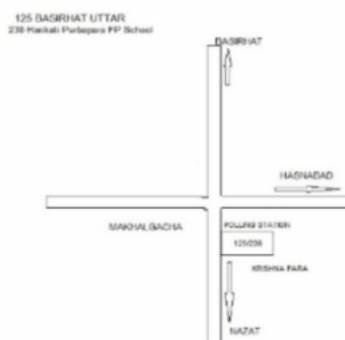

Key MAP View