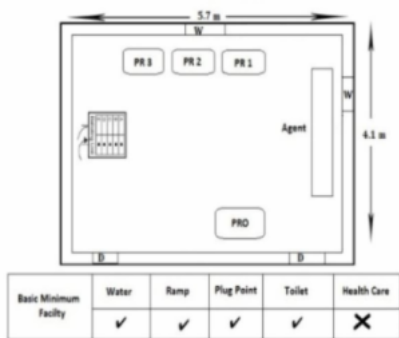

নির্বাচক নিবন্ধন আধিকারিকের স্বাক্ষর

Nazri Naksha

Google Map View

Polling Station Building Front View

Polling Station Front View

Cad View

Key MAP View

1 নাম : সালমা খাতুন স্বামীর নাম: ছালাউদ্দিন গাজী বাড়ির নং : 185 বয়স : 24 লিঙ্গ : মহিলা	AMT1337310 ফটো উপলব্ধ	2 নাম : মাসুমা খাতুন স্বামীর নাম: ওমর ফারুক গাজী বাড়ির নং : এন0053 বয়স : 24 লিঙ্গ : মহিলা	AMT1540434 ফটো উপলব্ধ	3 নাম : সায়রাবানু খাতুন স্বামীর নাম: ইসমাইল গাজী বাড়ির নং : N0106 বয়স : 24 লিঙ্গ : মহিলা	AMT1449255 ফটো উপলব্ধ
4 নাম : ময়ানুর খাতুন স্বামীর নাম: আবুল কালাম মোল্যা বাড়ির নং : N0175 বয়স : 28 লিঙ্গ : মহিলা	SKE1172162 ফটো উপলব্ধ	5 নাম : সাবিকুন নাহার স্বামীর নাম: রাকিবুল্লা মোল্যা বাড়ির নং : এন0010 বয়স : 24 লিঙ্গ : মহিলা	AMT1518273 ফটো উপলব্ধ	6 নাম : নাসিরউদ্দিন মোল্যা পিতার নাম: মোহর আলি মোল্যা বাড়ির নং : N0214 বয়স : 27 লিঙ্গ : পুরুষ	AMT1465244 ফটো উপলব্ধ
7 নাম : মোহরালি মোল্লা পিতার নাম: ওমর মোল্লা বাড়ির নং : n0214 বয়স : 69 লিঙ্গ : পুরুষ	CXW0903302 ফটো উপলব্ধ	8 নাম : সাইফুদ্দিন মোল্লা পিতার নাম: মোহরালি মোল্লা বাড়ির নং : n0214 বয়স : 46 লিঙ্গ : পুরুষ	CXW1213677 ফটো উপলব্ধ	9 নাম : বোরহানউদ্দিন মোল্যা পিতার নাম: মোহর আলি মোল্যা বাড়ির নং : N0214 বয়স : 24 লিঙ্গ : পুরুষ	AMT1465970 ফটো উপলব্ধ
10 নাম : নূরউদ্দিন মোল্যা পিতার নাম: মোহরআলি মোল্যা বাড়ির নং : n0214 বয়স : 37 লিঙ্গ : পুরুষ	CXW3152493 ফটো উপলব্ধ	11 নাম : রুবিনা খাতুন স্বামীর নাম: সাইফুদ্দিন মোল্লা বাড়ির নং : n0214 বয়স : 38 লিঙ্গ : মহিলা	AMT0159806 ফটো উপলব্ধ	12 নাম : হালিমা মোল্লা স্বামীর নাম: মোহরালী মোল্লা বাড়ির নং : n0214 বয়স : 66 লিঙ্গ : মহিলা	CXW1224344 ফটো উপলব্ধ
13 নাম : সায়রা খাতুন স্বামীর নাম: বাহাউদ্দিন মোল্যা বাড়ির নং : n0214 বয়স : 36 লিঙ্গ : মহিলা	AMT0918870 ফটো উপলব্ধ	14 নাম : হালিমা মোল্যা স্বামীর নাম: নূরউদ্দিন মোল্যা বাড়ির নং : n0214 বয়স : 33 লিঙ্গ : মহিলা	AMT0919258 ফটো উপলব্ধ	15 নাম : সাহাবুদ্দিন মোল্যা পিতার নাম: মোহর আলি মোল্যা বাড়ির নং : n0214 বয়স : 33 লিঙ্গ : পুরুষ	AMT0919159 ফটো উপলব্ধ
16 নাম : আজমীরা খাতুন স্বামীর নাম: ওবাইদুল গাজী বাড়ির নং : এন0169 বয়স : 26 লিঙ্গ : মহিলা	AMT1336759 ফটো উপলব্ধ	17 নাম : রবনা খাতুন স্বামীর নাম: আজিজুর মোলা বাড়ির নং : এন0033 বয়স : 25 লিঙ্গ : মহিলা	AMT1595685 ফটো উপলব্ধ	18 নাম : মহিনুর হোসেন খাতুন স্বামীর নাম: আব্দুল গাজী বাড়ির নং : এন0014 বয়স : 33 লিঙ্গ : মহিলা	AMT0919274 ফটো উপলব্ধ
19 নাম : সায়মা খাতুন মায়ের নাম: হালিমা গাজী বাড়ির নং : n0005 বয়স : 31 লিঙ্গ : মহিলা	AMT1206036 ফটো উপলব্ধ	20 নাম : আমিরুল হোসেন পিতার নাম: আবুল কালাম মোল্যা বাড়ির নং : এন0033 বয়স : 23 লিঙ্গ : পুরুষ	AMT1611375 ফটো উপলব্ধ	21 নাম : ফলজান্না খাতুন স্বামীর নাম: আব্দুল আলিম গাজী বাড়ির নং : এন0013 বয়স : 39 লিঙ্গ : মহিলা	AMT0242131 ফটো উপলব্ধ
22 নাম : আনিছুর গাজী পিতার নাম: সিরাজুল গাজী বাড়ির নং : এন0135 বয়স : 21 লিঙ্গ : পুরুষ	AMT1665363 ফটো উপলব্ধ	23 নাম : তারিকুল মোল্লা মায়ের নাম: রুপভান মোল্লা বাড়ির নং : এন0124 বয়স : 21 লিঙ্গ : পুরুষ	AMT1666312 ফটো উপলব্ধ	24 নাম : বিলকিস নাহার খাতুন পিতার নাম: রুহুল কুদ্দস গাজী বাড়ির নং : এন0124 বয়স : 21 লিঙ্গ : মহিলা	AMT1667187 ফটো উপলব্ধ
25 নাম : হালিমা খাতুন স্বামীর নাম: বাবুরালি গাজী বাড়ির নং : এন0130 বয়স : 24 লিঙ্গ : মহিলা	AMT1671965 ফটো উপলব্ধ	26 নাম : মাসুমা খাতুন পিতার নাম: মুনছুর গাজী বাড়ির নং : এন0130 বয়স : 21 লিঙ্গ : মহিলা	AMT1673235 ফটো উপলব্ধ	27 নাম : নাজমা খাতুন স্বামীর নাম: আকবার আলি গাজী বাড়ির নং : এন0209 বয়স : 23 লিঙ্গ : মহিলা	AMT1675081 ফটো উপলব্ধ
28 নাম : মর্জিনা গাজী স্বামীর নাম: আলামিন গাজী বাড়ির নং : n0119 বয়স : 50 লিঙ্গ : মহিলা	CXW3151446 ফটো উপলব্ধ	29 নাম : সফিক গাজী পিতার নাম: কাহেদ গাজী বাড়ির নং : n0183 বয়স : 26 লিঙ্গ : পুরুষ	AMT1452986 ফটো উপলব্ধ	30 নাম : পারভিনা গাজী স্বামীর নাম: নূরইসলাম গাজী বাড়ির নং : n0209 বয়স : 43 লিঙ্গ : মহিলা	CXW2846202 ফটো উপলব্ধ