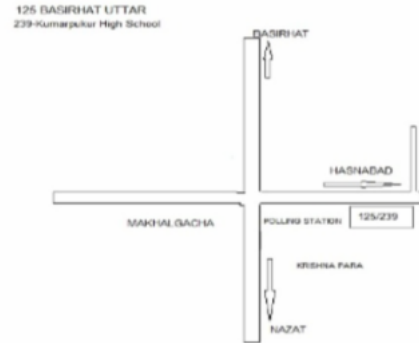

নির্বাচক নিবন্ধন আধিকারিকের স্বাক্ষর

Nazri Naksha

Google Map View

Polling Station Building Front View

Polling Station Front View

Cad View

Key MAP View

1 নাম : গোকুল সরদার পিতার নাম: কানাই সরদার বাড়ির নং : n0122 বয়স : 37 লিঙ্গ : পুরুষ	AMT0499061 ফটো উপলব্ধ	2 নাম : মহিমা বেগম স্বামীর নাম: ওবায়দুল হাম্মান মল্লিক বাড়ির নং : n0139 বয়স : 57 লিঙ্গ : মহিলা	CXW0901645 ফটো উপলব্ধ	3 নাম : লিলিফা মল্লিক স্বামীর নাম: আবদুল্লা মল্লিক বাড়ির নং : n0122 বয়স : 31 লিঙ্গ : মহিলা	AMT0919969 ফটো উপলব্ধ
4 নাম : কিসমাত আরা মুন্সী স্বামীর নাম: আসলাম সামিম মল্লিক বাড়ির নং : n0122 বয়স : 38 লিঙ্গ : মহিলা	AMT0919951 ফটো উপলব্ধ	5 নাম : আবদুল্লা মল্লিক পিতার নাম: মিজানুর রহমান বাড়ির নং : n0122 বয়স : 41 লিঙ্গ : পুরুষ	CXW3153079 ফটো উপলব্ধ	6 নাম : আসলাম সামিম মল্লিক পিতার নাম: মিজানুর রহমান বাড়ির নং : n0122 বয়স : 44 লিঙ্গ : পুরুষ	CXW1212158 ফটো উপলব্ধ
7 নাম : সোনালী সরদার স্বামীর নাম: গোকুল সরদার বাড়ির নং : n0122 বয়স : 29 লিঙ্গ : মহিলা	AMT1206390 ফটো উপলব্ধ	8 নাম : মাহুজা বিবি স্বামীর নাম: আনোয়ার মল্লিক বাড়ির নং : n0188 বয়স : 32 লিঙ্গ : মহিলা	AMT1351782 ফটো উপলব্ধ	9 নাম : মজিদা মল্লিক স্বামীর নাম: গোলাম কাশেম মল্লিক বাড়ির নং : n0014 বয়স : 71 লিঙ্গ : মহিলা	CXW0906529 ফটো উপলব্ধ
10 নাম : গোলাম কাশেম মল্লিক পিতার নাম: সাহাজান মল্লিক বাড়ির নং : n0014 বয়স : 78 লিঙ্গ : পুরুষ	CXW0906511 ফটো উপলব্ধ	11 নাম : ফারহাত দীপা খাতুন পিতার নাম: হাফিজুল মল্লিক বাড়ির নং : n0185 বয়স : 26 লিঙ্গ : মহিলা	AMT1346642 ফটো উপলব্ধ	12 নাম : রাকিয়া খাতুন স্বামীর নাম: হবিবুর রহমান মল্লিক বাড়ির নং : n0131 বয়স : 66 লিঙ্গ : মহিলা	CXW0906743 ফটো উপলব্ধ
13 নাম : তাছলিমা খাতুন স্বামীর নাম: রবিউল মল্লিক বাড়ির নং : n0142 বয়স : 34 লিঙ্গ : মহিলা	AMT0490011 ফটো উপলব্ধ	14 নাম : দেবু গাইন পিতার নাম: বাসুদেব গাইন বাড়ির নং : n0180 বয়স : 30 লিঙ্গ : পুরুষ	AMT1333368 ফটো উপলব্ধ	15 নাম : সুধীর গাইন পিতার নাম: কর্ণধর গাইন বাড়ির নং : n0060 বয়স : 76 লিঙ্গ : পুরুষ	CXW0903930 ফটো উপলব্ধ
16 নাম : কৃষ্ণ গাইন পিতার নাম: সুধীর গাইন বাড়ির নং : n0060 বয়স : 56 লিঙ্গ : পুরুষ	CXW1299700 ফটো উপলব্ধ	17 নাম : গৌতম গাইন পিতার নাম: সুধীর গাইন বাড়ির নং : n0060 বয়স : 43 লিঙ্গ : পুরুষ	CXW3152659 ফটো উপলব্ধ	18 নাম : অপর্ণা গাইন স্বামীর নাম: গৌতম গাইন বাড়ির নং : n0060 বয়স : 41 লিঙ্গ : মহিলা	AMT0920173 ফটো উপলব্ধ
19 নাম : প্রতিমা গাইন স্বামীর নাম: কৃষ্ণ গাইন বাড়ির নং : n0060 বয়স : 41 লিঙ্গ : মহিলা	CXW3435484 ফটো উপলব্ধ	20 নাম : বাসুদেব গাইন পিতার নাম: কর্ণধর গাইন বাড়ির নং : n0061 বয়স : 69 লিঙ্গ : পুরুষ	CXW0903963 ফটো উপলব্ধ	21 নাম : ভাদুরী গাইন স্বামীর নাম: বাসুদেব গাইন বাড়ির নং : n0061 বয়স : 62 লিঙ্গ : মহিলা	CXW3435328 ফটো উপলব্ধ
22 নাম : অরুণ গাইন পিতার নাম: বাসুদেব গাইন বাড়ির নং : n0061 বয়স : 42 লিঙ্গ : পুরুষ	CXW3152683 ফটো উপলব্ধ	23 নাম : উর্মিলা গাইন স্বামীর নাম: হারান গাইন বাড়ির নং : n0117 বয়স : 69 লিঙ্গ : মহিলা	CXW0903955 ফটো উপলব্ধ	24 নাম : হলোধর গাইন পিতার নাম: হারান গাইন বাড়ির নং : n0117 বয়স : 47 লিঙ্গ : পুরুষ	CXW1213438 ফটো উপলব্ধ
25 নাম : রীনা গাইন স্বামীর নাম: হলোধর গাইন বাড়ির নং : n0117 বয়স : 41 লিঙ্গ : মহিলা	CXW3152667 ফটো উপলব্ধ	26 নাম : শশধর গাইন পিতার নাম: হারান গাইন বাড়ির নং : n0117 বয়স : 44 লিঙ্গ : পুরুষ	CXW1299809 ফটো উপলব্ধ	27 নাম : ললিতা গাইন স্বামীর নাম: শশধর গাইন বাড়ির নং : n0117 বয়স : 41 লিঙ্গ : মহিলা	CXW3152675 ফটো উপলব্ধ
28 নাম : এব্রহিম গাজী পিতার নাম: আয়ুব আলি গাজী বাড়ির নং : n0117 বয়স : 34 লিঙ্গ : পুরুষ	AMT0629246 ফটো উপলব্ধ	29 নাম : রেসমা খাতুন গাজী স্বামীর নাম: এব্রাহিম গাজী বাড়ির নং : n0117 বয়স : 31 লিঙ্গ : মহিলা	AMT0782433 ফটো উপলব্ধ	30 নাম : হিমাংশু গাইন পিতার নাম: শশধর গাইন বাড়ির নং : এন0117 বয়স : 21 লিঙ্গ : পুরুষ	AMT1745314 ফটো উপলব্ধ