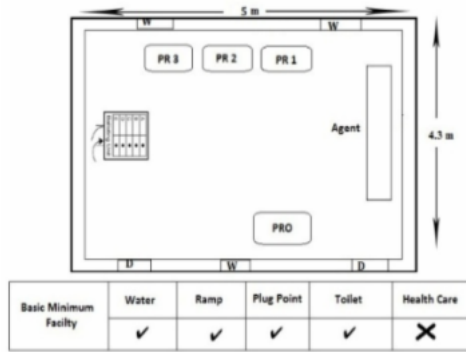

নির্বাচক নিবন্ধন আধিকারিকের স্বাক্ষর

Nazri Naksha

Google Map View

Polling Station Building Front View

Polling Station Front View

Cad View

Key MAP View

1 নাম : গোকুল সরদার পিতার নাম: কানাই সরদার বাড়ির নং : n0122 বয়স : 37 লিঙ্গ : পুরুষ	AMT0499061 ফটো উপলব্ধ	2 নাম : মহিমা বেগম স্বামীর নাম: ওবায়দুল হাম্মান মল্লিক বাড়ির নং : n0139 বয়স : 57 লিঙ্গ : মহিলা	CXW0901645 ফটো উপলব্ধ	3 নাম : লিলিফা মল্লিক স্বামীর নাম: আবদুল্লা মল্লিক বাড়ির নং : n0122 বয়স : 31 লিঙ্গ : মহিলা	AMT0919969 ফটো উপলব্ধ
4 নাম : কিসমাত আরা মুন্সী স্বামীর নাম: আসলাম সামিম মল্লিক বাড়ির নং : n0122 বয়স : 38 লিঙ্গ : মহিলা	AMT0919951 ফটো উপলব্ধ	5 নাম : আবদুল্লা মল্লিক পিতার নাম: মিজানুর রহমান বাড়ির নং : n0122 বয়স : 41 লিঙ্গ : পুরুষ	CXW3153079 ফটো উপলব্ধ	6 নাম : আসলাম সামিম মল্লিক পিতার নাম: মিজানুর রহমান বাড়ির নং : n0122 বয়স : 44 লিঙ্গ : পুরুষ	CXW1212158 ফটো উপলব্ধ
7 নাম : সোনালী সরদার স্বামীর নাম: গোকুল সরদার বাড়ির নং : n0122 বয়স : 29 লিঙ্গ : মহিলা	AMT1206390 ফটো উপলব্ধ	8 নাম : মাহুজা বিবি স্বামীর নাম: আনোয়ার মল্লিক বাড়ির নং : n0188 বয়স : 32 লিঙ্গ : মহিলা	AMT1351782 ফটো উপলব্ধ	9 নাম : মজিদা মল্লিক স্বামীর নাম: গোলাম কাশেম মল্লিক বাড়ির নং : n0014 বয়স : 71 লিঙ্গ : মহিলা	CXW0906529 ফটো উপলব্ধ
10 নাম : গোলাম কাশেম মল্লিক পিতার নাম: সাহাজান মল্লিক বাড়ির নং : n0014 বয়স : 78 লিঙ্গ : পুরুষ	CXW0906511 ফটো উপলব্ধ	11 নাম : ফারহাত দীপা খাতুন পিতার নাম: হাফিজুল মল্লিক বাড়ির নং : n0185 বয়স : 26 লিঙ্গ : মহিলা	AMT1346642 ফটো উপলব্ধ	12 নাম : রাকিয়া খাতুন স্বামীর নাম: হবিবুর রহমান মল্লিক বাড়ির নং : n0131 বয়স : 66 লিঙ্গ : মহিলা	CXW0906743 ফটো উপলব্ধ
13 নাম : তাছলিমা খাতুন স্বামীর নাম: রবিউল মল্লিক বাড়ির নং : n0142 বয়স : 34 লিঙ্গ : মহিলা	AMT0490011 ফটো উপলব্ধ	14 নাম : দেবু গাইন পিতার নাম: বাসুদেব গাইন বাড়ির নং : n0180 বয়স : 30 লিঙ্গ : পুরুষ	AMT1333368 ফটো উপলব্ধ	15 নাম : সুধীর গাইন পিতার নাম: কর্ণধর গাইন বাড়ির নং : n0060 বয়স : 76 লিঙ্গ : পুরুষ	CXW0903930 ফটো উপলব্ধ
16 নাম : কৃষ্ণ গাইন পিতার নাম: সুধীর গাইন বাড়ির নং : n0060 বয়স : 56 লিঙ্গ : পুরুষ	CXW1299700 ফটো উপলব্ধ	17 নাম : গৌতম গাইন পিতার নাম: সুধীর গাইন বাড়ির নং : n0060 বয়স : 43 লিঙ্গ : পুরুষ	CXW3152659 ফটো উপলব্ধ	18 নাম : অপর্ণা গাইন স্বামীর নাম: গৌতম গাইন বাড়ির নং : n0060 বয়স : 41 লিঙ্গ : মহিলা	AMT0920173 ফটো উপলব্ধ
19 নাম : প্রতিমা গাইন স্বামীর নাম: কৃষ্ণ গাইন বাড়ির নং : n0060 বয়স : 41 লিঙ্গ : মহিলা	CXW3435484 ফটো উপলব্ধ	20 নাম : বাসুদেব গাইন পিতার নাম: কর্ণধর গাইন বাড়ির নং : n0061 বয়স : 69 লিঙ্গ : পুরুষ	CXW0903963 ফটো উপলব্ধ	21 নাম : ভাদুরী গাইন স্বামীর নাম: বাসুদেব গাইন বাড়ির নং : n0061 বয়স : 62 লিঙ্গ : মহিলা	CXW3435328 ফটো উপলব্ধ
22 নাম : অরুণ গাইন পিতার নাম: বাসুদেব গাইন বাড়ির নং : n0061 বয়স : 42 লিঙ্গ : পুরুষ	CXW3152683 ফটো উপলব্ধ	23 নাম : উর্মিলা গাইন স্বামীর নাম: হারান গাইন বাড়ির নং : n0117 বয়স : 69 লিঙ্গ : মহিলা	CXW0903955 ফটো উপলব্ধ	24 নাম : হলোধর গাইন পিতার নাম: হারান গাইন বাড়ির নং : n0117 বয়স : 47 লিঙ্গ : পুরুষ	CXW1213438 ফটো উপলব্ধ
25 নাম : রীনা গাইন স্বামীর নাম: হলোধর গাইন বাড়ির নং : n0117 বয়স : 41 লিঙ্গ : মহিলা	CXW3152667 ফটো উপলব্ধ	26 নাম : শশধর গাইন পিতার নাম: হারান গাইন বাড়ির নং : n0117 বয়স : 44 লিঙ্গ : পুরুষ	CXW1299809 ফটো উপলব্ধ	27 নাম : ললিতা গাইন স্বামীর নাম: শশধর গাইন বাড়ির নং : n0117 বয়স : 41 লিঙ্গ : মহিলা	CXW3152675 ফটো উপলব্ধ
28 নাম : এব্রহিম গাজী পিতার নাম: আয়ুব আলি গাজী বাড়ির নং : n0117 বয়স : 34 লিঙ্গ : পুরুষ	AMT0629246 ফটো উপলব্ধ	29 নাম : রেসমা খাতুন গাজী স্বামীর নাম: এব্রাহিম গাজী বাড়ির নং : n0117 বয়স : 31 লিঙ্গ : মহিলা	AMT0782433 ফটো উপলব্ধ	30 নাম : হিমাংশু গাইন পিতার নাম: শশধর গাইন বাড়ির নং : এন0117 বয়স : 21 লিঙ্গ : পুরুষ	AMT1745314 ফটো উপলব্ধ