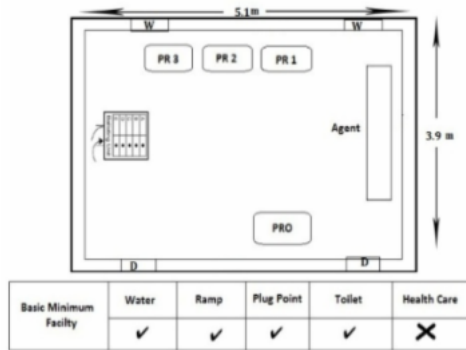

নির্বাচক নিবন্ধন আধিকারিকের স্বাক্ষর

Nazri Naksha

Google Map View

Polling Station Building Front View

Polling Station Front View

Cad View

Key MAP View

1 নাম : আচিয়া খাতুন বিবি স্বামীর নাম: আকবর আলি বাড়ির নং : 090 বয়স : 32 লিঙ্গ : মহিলা	RXT1408889 ফটো উপলব্ধ	2 নাম : আয়েসা খাতুন পিতার নাম: হাফিজুর মোল্যা বাড়ির নং : n0258 বয়স : 29 লিঙ্গ : মহিলা	AMT1292184 ফটো উপলব্ধ	3 নাম : সাফিয়া খাতুন পিতার নাম: আফছার মোল্যা বাড়ির নং : n0252 বয়স : 29 লিঙ্গ : মহিলা	AMT1292945 ফটো উপলব্ধ
4 নাম : ছকিনা খাতুন স্বামীর নাম: সাবির আলি মোল্যা বাড়ির নং : n0269 বয়স : 29 লিঙ্গ : মহিলা	AMT1368356 ফটো উপলব্ধ	5 নাম : রেশীনা খাতুন স্বামীর নাম: আবজার মোল্যা বাড়ির নং : n0274 বয়স : 26 লিঙ্গ : মহিলা	AMT1367135 ফটো উপলব্ধ	6 নাম : সাবিকুন নাহার খাতুন স্বামীর নাম: আমির মোল্যা বাড়ির নং : 112 বয়স : 28 লিঙ্গ : মহিলা	AMT1368299 ফটো উপলব্ধ
7 নাম : রেবেকা খাতুন স্বামীর নাম: সালাউদ্দিন সরদার বাড়ির নং : 146 বয়স : 28 লিঙ্গ : মহিলা	AMT1367101 ফটো উপলব্ধ	8 নাম : রাবিয়া খাতুন স্বামীর নাম: আতা উদ্দিন সরদার বাড়ির নং : n0265 বয়স : 26 লিঙ্গ : মহিলা	AMT1367119 ফটো উপলব্ধ	9 নাম : নাজিমা খাতুন সরদার স্বামীর নাম: আব্দুল মান্নান সরদার বাড়ির নং : n0210 বয়স : 34 লিঙ্গ : মহিলা	AMT0604587 ফটো উপলব্ধ
10 নাম : জাহানারা খাতুন গাজী স্বামীর নাম: আব্দুল্লা গাজী বাড়ির নং : n0162 বয়স : 32 লিঙ্গ : মহিলা	AMT1206655 ফটো উপলব্ধ	11 নাম : আয়মান গাজী স্বামীর নাম: হাফিজুল গাজী বাড়ির নং : n0064 বয়স : 49 লিঙ্গ : মহিলা	CXW0914838 ফটো উপলব্ধ	12 নাম : সারফক গাজী পিতার নাম: আসমত গাজী বাড়ির নং : n0161 বয়স : 29 লিঙ্গ : পুরুষ	AMT1206697 ফটো উপলব্ধ
13 নাম : তাজমিরা গাজী স্বামীর নাম: কেরামত গাজী বাড়ির নং : n0240 বয়স : 26 লিঙ্গ : মহিলা	AMT1296847 ফটো উপলব্ধ	14 নাম : আশাবক গাজী পিতার নাম: সাবুর আলি গাজী বাড়ির নং : n0233 বয়স : 28 লিঙ্গ : পুরুষ	AMT1296045 ফটো উপলব্ধ	15 নাম : মিয়াজুল হোসেন গাজী পিতার নাম: আব্দুর রাসিদ গাজী বাড়ির নং : n0226 বয়স : 35 লিঙ্গ : পুরুষ	AMT0474270 ফটো উপলব্ধ
16 নাম : সাজাহান গাজী পিতার নাম: আকবর গাজী বাড়ির নং : n0162 বয়স : 31 লিঙ্গ : পুরুষ	AMT0944363 ফটো উপলব্ধ	17 নাম : আব্দুর রাসিদ গাজী পিতার নাম: ছাকাতুল্যা গাজী বাড়ির নং : n0224 বয়স : 59 লিঙ্গ : পুরুষ	CXW0111823 ফটো উপলব্ধ	18 নাম : মর্জিনা গাজী স্বামীর নাম: আশ্রাজুর রহমান গাজী বাড়ির নং : n0170 বয়স : 41 লিঙ্গ : মহিলা	CXW3232626 ফটো উপলব্ধ
19 নাম : রাকিবুল মোল্যা পিতার নাম: হাফিজুল মোল্যা বাড়ির নং : 0097 বয়স : 26 লিঙ্গ : পুরুষ	AMT1368331 ফটো উপলব্ধ	20 নাম : সুপিয়া খাতুন পিতার নাম: হাফিজুল মোল্যা বাড়ির নং : 0097 বয়স : 27 লিঙ্গ : মহিলা	AMT1368406 ফটো উপলব্ধ	21 নাম : সিরাজুল গাজী পিতার নাম: মানিক গাজী বাড়ির নং : n0163 বয়স : 38 লিঙ্গ : পুরুষ	CXW3232493 ফটো উপলব্ধ
22 নাম : ফারুক গাজী পিতার নাম: গোলাম বারী গাজী বাড়ির নং : 0097 বয়স : 33 লিঙ্গ : পুরুষ	AMT1334218 ফটো উপলব্ধ	23 নাম : সানজু গাজী পিতার নাম: আকবর গাজী বাড়ির নং : N0162 বয়স : 24 লিঙ্গ : পুরুষ	AMT1432228 ফটো উপলব্ধ	24 নাম : সাহমিনা খাতুন স্বামীর নাম: মিয়াজুল হোসেন গাজী বাড়ির নং : N0226 বয়স : 28 লিঙ্গ : মহিলা	YGV1431022 ফটো উপলব্ধ
25 নাম : মহম্মদ গাজী পিতার নাম: রুহুল আমিন গাজী বাড়ির নং : n0138 বয়স : 24 লিঙ্গ : পুরুষ	AMT1428291 ফটো উপলব্ধ	26 নাম : ঝুমা খাতুন স্বামীর নাম: বাকিবুল্যা গাজী বাড়ির নং : N0149 বয়স : 24 লিঙ্গ : মহিলা	AMT1409200 ফটো উপলব্ধ	27 নাম : আকলিমা খাতুন স্বামীর নাম: হাবিবুল্যা গাজী বাড়ির নং : N0149 বয়স : 26 লিঙ্গ : মহিলা	AMT1466291 ফটো উপলব্ধ
28 নাম : মিজানুর গাজী পিতার নাম: এবাদুল গাজী বাড়ির নং : N0165 বয়স : 24 লিঙ্গ : পুরুষ	AMT1474741 ফটো উপলব্ধ	29 নাম : মনোয়ারা খাতুন স্বামীর নাম: সাজাহান গাজী বাড়ির নং : এন0162 বয়স : 24 লিঙ্গ : মহিলা	AMT1506534 ফটো উপলব্ধ	30 নাম : রাকিবুল গাজী পিতার নাম: সালাম গাজী বাড়ির নং : এন0161 বয়স : 24 লিঙ্গ : পুরুষ	AMT1500818 ফটো উপলব্ধ