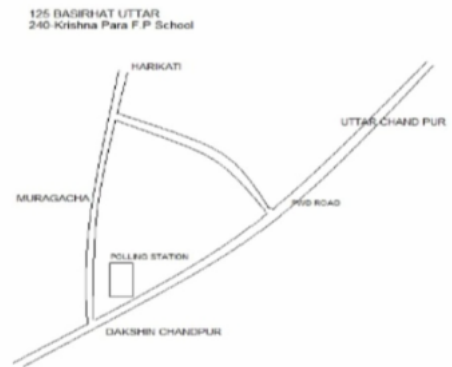

Key MAP View