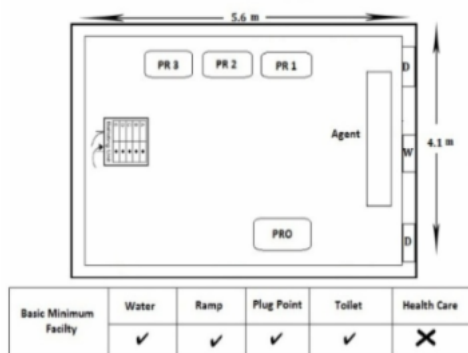

নির্বাচক নিবন্ধন আধিকারিকের স্বাক্ষর

Nazri Naksha

Google Map View

Polling Station Building Front View

Polling Station Front View

Cad View

Key MAP View

1 নাম : মিঠু দালাল (দেবনাথ) স্বামীর নাম: তরফন দালাল বাড়ির নং : n0247 বয়স : 34 লিঙ্গ : মহিলা	AMT0921528 ফটো উপলব্ধ	2 নাম : সুরোজিত করণ পিতার নাম: শিবরাম করণ বাড়ির নং : 216 বয়স : 27 লিঙ্গ : পুরুষ	AMT1336007 ফটো উপলব্ধ	3 নাম : সন্ধ্যা করন স্বামীর নাম: শঙ্কর করন বাড়ির নং : n0215 বয়স : 57 লিঙ্গ : মহিলা	CXW0918540 ফটো উপলব্ধ
4 নাম : রতন করন পিতার নাম: শঙ্কর করন বাড়ির নং : 399 বয়স : 37 লিঙ্গ : পুরুষ	AMT0378174 ফটো উপলব্ধ	5 নাম : রাকেশ করন পিতার নাম: শংকর করন বাড়ির নং : 399 বয়স : 36 লিঙ্গ : পুরুষ	AMT0378166 ফটো উপলব্ধ	6 নাম : সুবালা করন স্বামীর নাম: গোষ্ঠ করন বাড়ির নং : n0216 বয়স : 81 লিঙ্গ : মহিলা	CXW0918516 ফটো উপলব্ধ
7 নাম : সবিতা করন স্বামীর নাম: শিবরাম করন বাড়ির নং : n0216 বয়স : 49 লিঙ্গ : মহিলা	CXW0918524 ফটো উপলব্ধ	8 নাম : জবা করন স্বামীর নাম: হাজারী করন বাড়ির নং : n0214 বয়স : 87 লিঙ্গ : মহিলা	CXW0918490 ফটো উপলব্ধ	9 নাম : দুলাল করন পিতার নাম: হাজারী করন বাড়ির নং : n0214 বয়স : 52 লিঙ্গ : পুরুষ	CXW0918508 ফটো উপলব্ধ
10 নাম : সুপ্রিয়া করন স্বামীর নাম: দুলাল করন বাড়ির নং : n0214 বয়স : 42 লিঙ্গ : মহিলা	AMT0500504 ফটো উপলব্ধ	11 নাম : শঙ্কর করন পিতার নাম: হাজারী করন বাড়ির নং : 399 বয়স : 61 লিঙ্গ : পুরুষ	CXW0918532 ফটো উপলব্ধ	12 নাম : সরিফা খাতুন স্বামীর নাম: হাইবুল সরদার বাড়ির নং : 0284 বয়স : 28 লিঙ্গ : মহিলা	AMT1100775 ফটো উপলব্ধ
13 নাম : হাইবুল সরদার পিতার নাম: আবুল কাসেম সরদার বাড়ির নং : n0284 বয়স : 26 লিঙ্গ : পুরুষ	AMT1251131 ফটো উপলব্ধ	14 নাম : নাজমুন নাহার খাতুন পিতার নাম: রুহুল আমিন গাজী বাড়ির নং : n0289 বয়স : 29 লিঙ্গ : মহিলা	AMT1236009 ফটো উপলব্ধ	15 নাম : খুকুমনি খাতুন পিতার নাম: রুহুল আমিন গাজী বাড়ির নং : n0290 বয়স : 27 লিঙ্গ : মহিলা	AMT1262583 ফটো উপলব্ধ
16 নাম : জোহোরা খাতুন স্বামীর নাম: তরিকুল মোল্যা বাড়ির নং : n0296 বয়স : 27 লিঙ্গ : মহিলা	AMT1251651 ফটো উপলব্ধ	17 নাম : বিলকিস খাতুন স্বামীর নাম: হাইবুল সরদার বাড়ির নং : 127 বয়স : 42 লিঙ্গ : মহিলা	AMT1337252 ফটো উপলব্ধ	18 নাম : হালিমা গাজী স্বামীর নাম: আমিরন গাজী বাড়ির নং : n0101 বয়স : 49 লিঙ্গ : মহিলা	AMT0629659 ফটো উপলব্ধ
19 নাম : শাহাজাহান গাজী পিতার নাম: আমছেল গাজী বাড়ির নং : n0236 বয়স : 55 লিঙ্গ : পুরুষ	AMT1386291 ফটো উপলব্ধ	20 নাম : রুবিনা খাতুন স্বামীর নাম: রহিম গাজী বাড়ির নং : 0101 বয়স : 26 লিঙ্গ : মহিলা	AMT1367226 ফটো উপলব্ধ	21 নাম : নার্গিস খাতুন পিতার নাম: আরসাদ গাজী বাড়ির নং : N0084 বয়স : 24 লিঙ্গ : মহিলা	AMT1409135 ফটো উপলব্ধ
22 নাম : কারিউল্লা গাজী পিতার নাম: গোলাম গাজী বাড়ির নং : n0281 বয়স : 26 লিঙ্গ : পুরুষ	AMT1255785 ফটো উপলব্ধ	23 নাম : রানু নাথ স্বামীর নাম: সুজয় নাথ বাড়ির নং : n0138 বয়স : 34 লিঙ্গ : মহিলা	AMT0629592 ফটো উপলব্ধ	24 নাম : হাছিনা গাজী স্বামীর নাম: আশরাফ গাজী বাড়ির নং : n0273 বয়স : 35 লিঙ্গ : মহিলা	AMT0759449 ফটো উপলব্ধ
25 নাম : নুরুজ্জামান গাজী পিতার নাম: আজগার গাজী বাড়ির নং : n0282 বয়স : 42 লিঙ্গ : পুরুষ	AMT0498782 ফটো উপলব্ধ	26 নাম : সাইফুদ্দিন গাজী পিতার নাম: রুহুল আমিন গাজী বাড়ির নং : n0180 বয়স : 32 লিঙ্গ : পুরুষ	AMT0500256 ফটো উপলব্ধ	27 নাম : ফিরোজা গাজী স্বামীর নাম: নুরুজ্জামান গাজী বাড়ির নং : n0261 বয়স : 35 লিঙ্গ : মহিলা	AMT0919266 ফটো উপলব্ধ
28 নাম : হালিমা (বিবি) গাজী স্বামীর নাম: হাসানুর গাজী বাড়ির নং : n0090 বয়স : 29 লিঙ্গ : মহিলা	AMT1010610 ফটো উপলব্ধ	29 নাম : সাজিদা বিবি গাজী স্বামীর নাম: আরসাদ গাজী বাড়ির নং : n0101 বয়স : 33 লিঙ্গ : মহিলা	AMT1105311 ফটো উপলব্ধ	30 নাম : মনোয়ারা বিবি গাজী স্বামীর নাম: সাইফুদ্দিন গাজী বাড়ির নং : n0180 বয়স : 37 লিঙ্গ : মহিলা	AMT0783423 ফটো উপলব্ধ