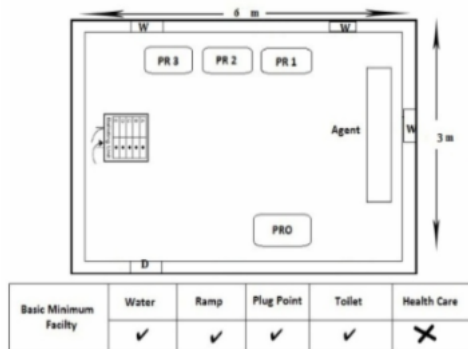

নির্বাচক নিবন্ধন আধিকারিকের স্বাক্ষর

Nazri Naksha

Google Map View

Polling Station Building Front View

Polling Station Front View

Cad View

Key MAP View

1 নাম : তহমিনা মোল্যা পিতার নাম: গহোর মোল্যা বাড়ির নং : n0082 বয়স : 37 লিঙ্গ : মহিলা	AMT0162313	ফটো উপলব্ধ	2 নাম : আলাউদ্দিন মোল্যা পিতার নাম: গহর মোল্যা বাড়ির নং : n0082 বয়স : 35 লিঙ্গ : পুরুষ	AMT0629980	ফটো উপলব্ধ	3 নাম : তাছলিমা খাতুন পিতার নাম: গহর মোল্যা বাড়ির নং : n0082 বয়স : 34 লিঙ্গ : মহিলা	AMT0629923	ফটো উপলব্ধ
4 নাম : মরিয়াম অন্যান্য: সাবুরআলি বাড়ির নং : n0057 বয়স : 74 লিঙ্গ : মহিলা	CXW0665448	ফটো উপলব্ধ	5 নাম : সাহানুর মন্ডল পিতার নাম: সাবুরআলি মন্ডল বাড়ির নং : n0057 বয়স : 57 লিঙ্গ : পুরুষ	CXW2780450	ফটো উপলব্ধ	6 নাম : রহিমা স্বামীর নাম: হারান বাড়ির নং : n0057 বয়স : 54 লিঙ্গ : মহিলা	CXW0665455	ফটো উপলব্ধ
7 নাম : আলিম সরদার মায়ের নাম: মামুদ আলি সরদার বাড়ির নং : n0057 বয়স : 41 লিঙ্গ : পুরুষ	CXW3414737	ফটো উপলব্ধ	8 নাম : হাসানুর সরদার মায়ের নাম: রহিমা বিবি বাড়ির নং : n0057 বয়স : 31 লিঙ্গ : পুরুষ	AMT0944561	ফটো উপলব্ধ	9 নাম : মিজানুর সরদার মায়ের নাম: রহিমা বিবি বাড়ির নং : n0057 বয়স : 30 লিঙ্গ : পুরুষ	AMT0944603	ফটো উপলব্ধ
10 নাম : ছায়রা স্বামীর নাম: দীনইসলাম বাড়ির নং : n0075 বয়স : 58 লিঙ্গ : মহিলা	CXW0667030	ফটো উপলব্ধ	11 নাম : মোহাম্মদ মিজানুর রহমান পিতার নাম: দীন ইসলাম বাড়ির নং : n0075 বয়স : 39 লিঙ্গ : পুরুষ	CXW3082401	ফটো উপলব্ধ	12 নাম : মাফুরা বিবি সরদার স্বামীর নাম: মিজানুর রহমান সরদার বাড়ির নং : n0075 বয়স : 36 লিঙ্গ : মহিলা	AMT0162412	ফটো উপলব্ধ
13 নাম : রাবেয়া স্বামীর নাম: আমিনুদ্দিন বাড়ির নং : n0079 বয়স : 81 লিঙ্গ : মহিলা	CXW0665463	ফটো উপলব্ধ	14 নাম : হাবিবুল্লা মোল্যা পিতার নাম: আব্দুর রসিদ মোল্যা বাড়ির নং : n0079 বয়স : 35 লিঙ্গ : পুরুষ	AMT0500579	ফটো উপলব্ধ	15 নাম : ফতেমা বিবি স্বামীর নাম: জিয়াবুল গাজী বাড়ির নং : n0126 বয়স : 35 লিঙ্গ : মহিলা	AMT0629881	ফটো উপলব্ধ
16 নাম : জামিলা বিবি স্বামীর নাম: হারান বাড়ির নং : n0095 বয়স : 87 লিঙ্গ : মহিলা	WB/14/096/378771	ফটো উপলব্ধ	17 নাম : তহমিনা মন্ডল স্বামীর নাম: জাফরুল্লা মন্ডল বাড়ির নং : n0095 বয়স : 33 লিঙ্গ : মহিলা	AMT0629873	ফটো উপলব্ধ	18 নাম : আজিদা স্বামীর নাম: সরিফুল বাড়ির নং : n0089 বয়স : 51 লিঙ্গ : মহিলা	CXW0665604	ফটো উপলব্ধ
19 নাম : রফিকুল ইসলাম মণ্ডল পিতার নাম: সাহাবুল মণ্ডল বাড়ির নং : n0057 বয়স : 31 লিঙ্গ : পুরুষ	AMT1105576	ফটো উপলব্ধ	20 নাম : মোমেনা খাতুন পিতার নাম: দীন ইসলাম সরদার বাড়ির নং : n0075 বয়স : 33 লিঙ্গ : মহিলা	AMT1105568	ফটো উপলব্ধ	21 নাম : আনুবা খাতুন পিতার নাম: এসলাম গাজী বাড়ির নং : n0134 বয়স : 29 লিঙ্গ : মহিলা	AMT1105493	ফটো উপলব্ধ
22 নাম : আছমা বিবি মোল্যা স্বামীর নাম: সাইফুদ্দিন মোল্যা বাড়ির নং : n0151 বয়স : 35 লিঙ্গ : মহিলা	SKE0486316	ফটো উপলব্ধ	23 নাম : সাহিনুর মোল্লা স্বামীর নাম: হাবিবুল্লা মোল্লা বাড়ির নং : n0079 বয়স : 31 লিঙ্গ : মহিলা	AMT1207109	ফটো উপলব্ধ	24 নাম : বাকিবিল্লা মোল্লা পিতার নাম: আব্দুর রসিদ মোল্লা বাড়ির নং : n0079 বয়স : 29 লিঙ্গ : পুরুষ	AMT1207091	ফটো উপলব্ধ
25 নাম : রামিছা স্বামীর নাম: এসলাম বাড়ির নং : n0137 বয়স : 58 লিঙ্গ : মহিলা	CXW0671156	ফটো উপলব্ধ	26 নাম : সামসুর নাহার খাতুন পিতার নাম: সওকত মন্ডল বাড়ির নং : n0096 বয়স : 28 লিঙ্গ : মহিলা	AMT1135052	ফটো উপলব্ধ	27 নাম : সাইফুল মন্ডল পিতার নাম: ছামাদ মন্ডল বাড়ির নং : n0051 বয়স : 37 লিঙ্গ : পুরুষ	AMT1135029	ফটো উপলব্ধ
28 নাম : ফতেমা বিবি স্বামীর নাম: ইউনুচ মন্ডল বাড়ির নং : n0111 বয়স : 40 লিঙ্গ : মহিলা	CXW1224732	ফটো উপলব্ধ	29 নাম : আশরা মন্ডল স্বামীর নাম: আব্দুল্লা মন্ডল বাড়ির নং : n0089 বয়স : 43 লিঙ্গ : মহিলা	CXW2783058	ফটো উপলব্ধ	30 নাম : আবদুল্লা মন্ডল পিতার নাম: আমজাদ মন্ডল বাড়ির নং : n0089 বয়স : 49 লিঙ্গ : পুরুষ	CXW0665612	ফটো উপলব্ধ