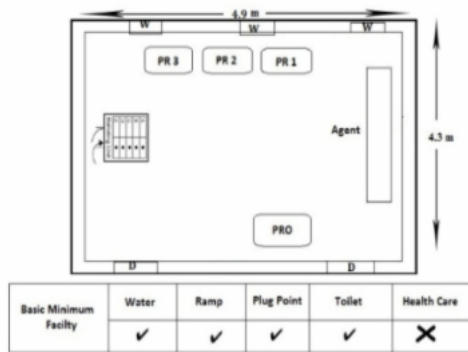

নির্বাচক নিবন্ধন আধিকারিকের স্বাক্ষর

Nazri Naksha

Google Map View

Polling Station Building Front View

Polling Station Front View

Cad View

Key MAP View

1 নাম : রাজু মন্ডল পিতার নাম: আব্দুস সাত্তার বাড়ির নং : n0159 বয়স : 45 লিঙ্গ : পুরুষ	CXW3068954 ফটো উপলব্ধ	2 নাম : আরিফা খাতুন স্বামীর নাম: সাইফুদ্দিন গাজী বাড়ির নং : n0158 বয়স : 36 লিঙ্গ : মহিলা	AMT0228114 ফটো উপলব্ধ	3 নাম : সাহানারা বিবি স্বামীর নাম: আমজেদ আলি মন্ডল বাড়ির নং : এন0028 বয়স : 33 লিঙ্গ : মহিলা	AMT1283175 ফটো উপলব্ধ
4 নাম : রাইহান মন্ডল পিতার নাম: সওকাত আলী মন্ডল বাড়ির নং : n0167 বয়স : 27 লিঙ্গ : পুরুষ	AMT1207505 ফটো উপলব্ধ	5 নাম : সেরিনা মোল্লা স্বামীর নাম: সওকাত মোল্লা বাড়ির নং : n0050 বয়স : 60 লিঙ্গ : মহিলা	CXW0612846 ফটো উপলব্ধ	6 নাম : সওকাত আলী পিতার নাম: ময়নুদ্দিন মোল্লা বাড়ির নং : n0050 বয়স : 67 লিঙ্গ : পুরুষ	CXW0612838 ফটো উপলব্ধ
7 নাম : আব্দুল কাইয়ুম মোল্লা পিতার নাম: শওকাত আলী মোল্লা বাড়ির নং : n0050 বয়স : 31 লিঙ্গ : পুরুষ	AMT0783688 ফটো উপলব্ধ	8 নাম : শৌভিক খাঁড়া পিতার নাম: নাথুরাম খাঁড়া বাড়ির নং : 0013 বয়স : 24 লিঙ্গ : পুরুষ	AMT1468990 ফটো উপলব্ধ	9 নাম : দিপঙ্কর খাঁড়া পিতার নাম: গৌরমোহন খাঁড়া বাড়ির নং : n0014 বয়স : 41 লিঙ্গ : পুরুষ	CXW2865376 ফটো উপলব্ধ
10 নাম : গৌরমোহন খাঁড়া পিতার নাম: সুবোল খাঁড়া বাড়ির নং : n0014 বয়স : 80 লিঙ্গ : পুরুষ	CXW3067501 ফটো উপলব্ধ	11 নাম : সুদীপা খাঁড়া স্বামীর নাম: নাথুরাম খাঁড়া বাড়ির নং : n0013 বয়স : 42 লিঙ্গ : মহিলা	CXW2865368 ফটো উপলব্ধ	12 নাম : গুন্ডা খাঁড়া স্বামীর নাম: গৌরমোহন খাঁড়া বাড়ির নং : n0014 বয়স : 71 লিঙ্গ : মহিলা	CXW1170398 ফটো উপলব্ধ
13 নাম : বাসুদেব খাঁড়া পিতার নাম: সুবল খাঁড়া বাড়ির নং : n0010 বয়স : 86 লিঙ্গ : পুরুষ	CXW0610790 ফটো উপলব্ধ	14 নাম : নমিতা খাঁড়া স্বামীর নাম: বাসুদেব খাঁড়া বাড়ির নং : n0010 বয়স : 76 লিঙ্গ : মহিলা	CXW3324563 ফটো উপলব্ধ	15 নাম : জয়দেব খাঁড়া পিতার নাম: সুবোল খাঁড়া বাড়ির নং : n0011 বয়স : 84 লিঙ্গ : পুরুষ	CXW3067519 ফটো উপলব্ধ
16 নাম : ইলা খাঁড়া স্বামীর নাম: জয়দেব খাঁড়া বাড়ির নং : n0011 বয়স : 73 লিঙ্গ : মহিলা	CXW1170380 ফটো উপলব্ধ	17 নাম : বিশ্বজিত খাঁড়া পিতার নাম: জয়দেব খাঁড়া বাড়ির নং : n0011 বয়স : 53 লিঙ্গ : পুরুষ	CXW1222488 ফটো উপলব্ধ	18 নাম : সঞ্জিত খাঁড়া পিতার নাম: জয়দেব খাঁড়া বাড়ির নং : n0011 বয়স : 51 লিঙ্গ : পুরুষ	CXW0610782 ফটো উপলব্ধ
19 নাম : রোকিয়া বিবি গাজী স্বামীর নাম: কাদের গাজী বাড়ির নং : n0011 বয়স : 47 লিঙ্গ : মহিলা	CXW1222876 ফটো উপলব্ধ	20 নাম : নাথুরাম খাঁড়া পিতার নাম: সুবল খাঁড়া বাড়ির নং : n0013 বয়স : 77 লিঙ্গ : পুরুষ	CXW0610824 ফটো উপলব্ধ	21 নাম : ইরিমা মন্ডল স্বামীর নাম: গোলাম রসুল মন্ডল বাড়ির নং : n0013 বয়স : 36 লিঙ্গ : মহিলা	AMT0378406 ফটো উপলব্ধ
22 নাম : আজমিরা খাতুন পিতার নাম: রফিকুল মোল্লা বাড়ির নং : n0196 বয়স : 39 লিঙ্গ : মহিলা	SKE0088112 ফটো উপলব্ধ	23 নাম : তমা খাতুন মায়ের নাম: ছামচুর নাহার মন্ডল বাড়ির নং : n0204 বয়স : 26 লিঙ্গ : মহিলা	AMT1333079 ফটো উপলব্ধ	24 নাম : রোকিয়া খাতুন পিতার নাম: সফি, কুল বাড়ির নং : 66 বয়স : 23 লিঙ্গ : মহিলা	AMT1552215 ফটো উপলব্ধ
25 নাম : রেবেকা খাতুন পিতার নাম: তোফাজ্জেল মন্ডল বাড়ির নং : 69 বয়স : 32 লিঙ্গ : মহিলা	AMT1545896 ফটো উপলব্ধ	26 নাম : রুনা খাতুন স্বামীর নাম: মিজানুর রহমান মন্ডল বাড়ির নং : 24 বয়স : 23 লিঙ্গ : মহিলা	AMT1554229 ফটো উপলব্ধ	27 নাম : খুকুমনি খাতুন স্বামীর নাম: ফারুক গাজী বাড়ির নং : 18 বয়স : 27 লিঙ্গ : মহিলা	AMT1547173 ফটো উপলব্ধ
28 নাম : সেরিনা খাতুন মোল্লা স্বামীর নাম: মিজানুর মোল্লা বাড়ির নং : n0129 বয়স : 32 লিঙ্গ : মহিলা	AMT0783738 ফটো উপলব্ধ	29 নাম : রাধেশ্যাম খাঁড়া পিতার নাম: সুবল চন্দ্র খাঁড়া বাড়ির নং : n0012 বয়স : 76 লিঙ্গ : পুরুষ	CXW0926584 ফটো উপলব্ধ	30 নাম : দুলালী খাঁড়া স্বামীর নাম: রাধেশ্যাম খাঁড়া বাড়ির নং : n0012 বয়স : 58 লিঙ্গ : মহিলা	CXW0926592 ফটো উপলব্ধ