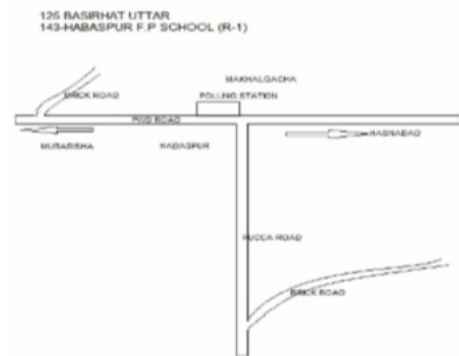

নির্বাচক নিবন্ধন আধিকারিকের স্বাক্ষর

Nazri Naksha

Google Map View

Polling Station Building Front View

Polling Station Front View

Cad View

Key MAP View

1 নাম : রাজু মন্ডল পিতার নাম: আব্দুস সাত্তার বাড়ির নং : n0159 বয়স : 45 লিঙ্গ : পুরুষ	CXW3068954 ফটো উপলব্ধ	2 নাম : আরিফা খাতুন স্বামীর নাম: সাইফুদ্দিন গাজী বাড়ির নং : n0158 বয়স : 36 লিঙ্গ : মহিলা	AMT0228114 ফটো উপলব্ধ	3 নাম : সাহানারা বিবি স্বামীর নাম: আমজেদ আলি মন্ডল বাড়ির নং : এন0028 বয়স : 33 লিঙ্গ : মহিলা	AMT1283175 ফটো উপলব্ধ
4 নাম : রাইহান মন্ডল পিতার নাম: সওকাত আলী মন্ডল বাড়ির নং : n0167 বয়স : 27 লিঙ্গ : পুরুষ	AMT1207505 ফটো উপলব্ধ	5 নাম : সেরিনা মোল্লা স্বামীর নাম: সওকাত মোল্লা বাড়ির নং : n0050 বয়স : 60 লিঙ্গ : মহিলা	CXW0612846 ফটো উপলব্ধ	6 নাম : সওকাত আলী পিতার নাম: ময়নুদ্দিন মোল্লা বাড়ির নং : n0050 বয়স : 67 লিঙ্গ : পুরুষ	CXW0612838 ফটো উপলব্ধ
7 নাম : আব্দুল কাইয়ুম মোল্লা পিতার নাম: শওকাত আলী মোল্লা বাড়ির নং : n0050 বয়স : 31 লিঙ্গ : পুরুষ	AMT0783688 ফটো উপলব্ধ	8 নাম : শৌভিক খাঁড়া পিতার নাম: নাথুরাম খাঁড়া বাড়ির নং : 0013 বয়স : 24 লিঙ্গ : পুরুষ	AMT1468990 ফটো উপলব্ধ	9 নাম : দিপঙ্কর খাঁড়া পিতার নাম: গৌরমোহন খাঁড়া বাড়ির নং : n0014 বয়স : 41 লিঙ্গ : পুরুষ	CXW2865376 ফটো উপলব্ধ
10 নাম : গৌরমোহন খাঁড়া পিতার নাম: সুবোল খাঁড়া বাড়ির নং : n0014 বয়স : 80 লিঙ্গ : পুরুষ	CXW3067501 ফটো উপলব্ধ	11 নাম : সুদীপা খাঁড়া স্বামীর নাম: নাথুরাম খাঁড়া বাড়ির নং : n0013 বয়স : 42 লিঙ্গ : মহিলা	CXW2865368 ফটো উপলব্ধ	12 নাম : গুন্ডা খাঁড়া স্বামীর নাম: গৌরমোহন খাঁড়া বাড়ির নং : n0014 বয়স : 71 লিঙ্গ : মহিলা	CXW1170398 ফটো উপলব্ধ
13 নাম : বাসুদেব খাঁড়া পিতার নাম: সুবল খাঁড়া বাড়ির নং : n0010 বয়স : 86 লিঙ্গ : পুরুষ	CXW0610790 ফটো উপলব্ধ	14 নাম : নমিতা খাঁড়া স্বামীর নাম: বাসুদেব খাঁড়া বাড়ির নং : n0010 বয়স : 76 লিঙ্গ : মহিলা	CXW3324563 ফটো উপলব্ধ	15 নাম : জয়দেব খাঁড়া পিতার নাম: সুবোল খাঁড়া বাড়ির নং : n0011 বয়স : 84 লিঙ্গ : পুরুষ	CXW3067519 ফটো উপলব্ধ
16 নাম : ইলা খাঁড়া স্বামীর নাম: জয়দেব খাঁড়া বাড়ির নং : n0011 বয়স : 73 লিঙ্গ : মহিলা	CXW1170380 ফটো উপলব্ধ	17 নাম : বিশ্বজিত খাঁড়া পিতার নাম: জয়দেব খাঁড়া বাড়ির নং : n0011 বয়স : 53 লিঙ্গ : পুরুষ	CXW1222488 ফটো উপলব্ধ	18 নাম : সঞ্জিত খাঁড়া পিতার নাম: জয়দেব খাঁড়া বাড়ির নং : n0011 বয়স : 51 লিঙ্গ : পুরুষ	CXW0610782 ফটো উপলব্ধ
19 নাম : রোকিয়া বিবি গাজী স্বামীর নাম: কাদের গাজী বাড়ির নং : n0011 বয়স : 47 লিঙ্গ : মহিলা	CXW1222876 ফটো উপলব্ধ	20 নাম : নাথুরাম খাঁড়া পিতার নাম: সুবল খাঁড়া বাড়ির নং : n0013 বয়স : 77 লিঙ্গ : পুরুষ	CXW0610824 ফটো উপলব্ধ	21 নাম : ইরিমা মন্ডল স্বামীর নাম: গোলাম রসুল মন্ডল বাড়ির নং : n0013 বয়স : 36 লিঙ্গ : মহিলা	AMT0378406 ফটো উপলব্ধ
22 নাম : আজমিরা খাতুন পিতার নাম: রফিকুল মোল্লা বাড়ির নং : n0196 বয়স : 39 লিঙ্গ : মহিলা	SKE0088112 ফটো উপলব্ধ	23 নাম : তমা খাতুন মায়ের নাম: ছামচুর নাহার মন্ডল বাড়ির নং : n0204 বয়স : 26 লিঙ্গ : মহিলা	AMT1333079 ফটো উপলব্ধ	24 নাম : রোকিয়া খাতুন পিতার নাম: সফি, কুল বাড়ির নং : 66 বয়স : 23 লিঙ্গ : মহিলা	AMT1552215 ফটো উপলব্ধ
25 নাম : রেবেকা খাতুন পিতার নাম: তোফাজ্জেল মন্ডল বাড়ির নং : 69 বয়স : 32 লিঙ্গ : মহিলা	AMT1545896 ফটো উপলব্ধ	26 নাম : রুনা খাতুন স্বামীর নাম: মিজানুর রহমান মন্ডল বাড়ির নং : 24 বয়স : 23 লিঙ্গ : মহিলা	AMT1554229 ফটো উপলব্ধ	27 নাম : খুকুমনি খাতুন স্বামীর নাম: ফারুক গাজী বাড়ির নং : 18 বয়স : 27 লিঙ্গ : মহিলা	AMT1547173 ফটো উপলব্ধ
28 নাম : সেরিনা খাতুন মোল্লা স্বামীর নাম: মিজানুর মোল্লা বাড়ির নং : n0129 বয়স : 32 লিঙ্গ : মহিলা	AMT0783738 ফটো উপলব্ধ	29 নাম : রাধেশ্যাম খাঁড়া পিতার নাম: সুবল চন্দ্র খাঁড়া বাড়ির নং : n0012 বয়স : 76 লিঙ্গ : পুরুষ	CXW0926584 ফটো উপলব্ধ	30 নাম : দুলালী খাঁড়া স্বামীর নাম: রাধেশ্যাম খাঁড়া বাড়ির নং : n0012 বয়স : 58 লিঙ্গ : মহিলা	CXW0926592 ফটো উপলব্ধ